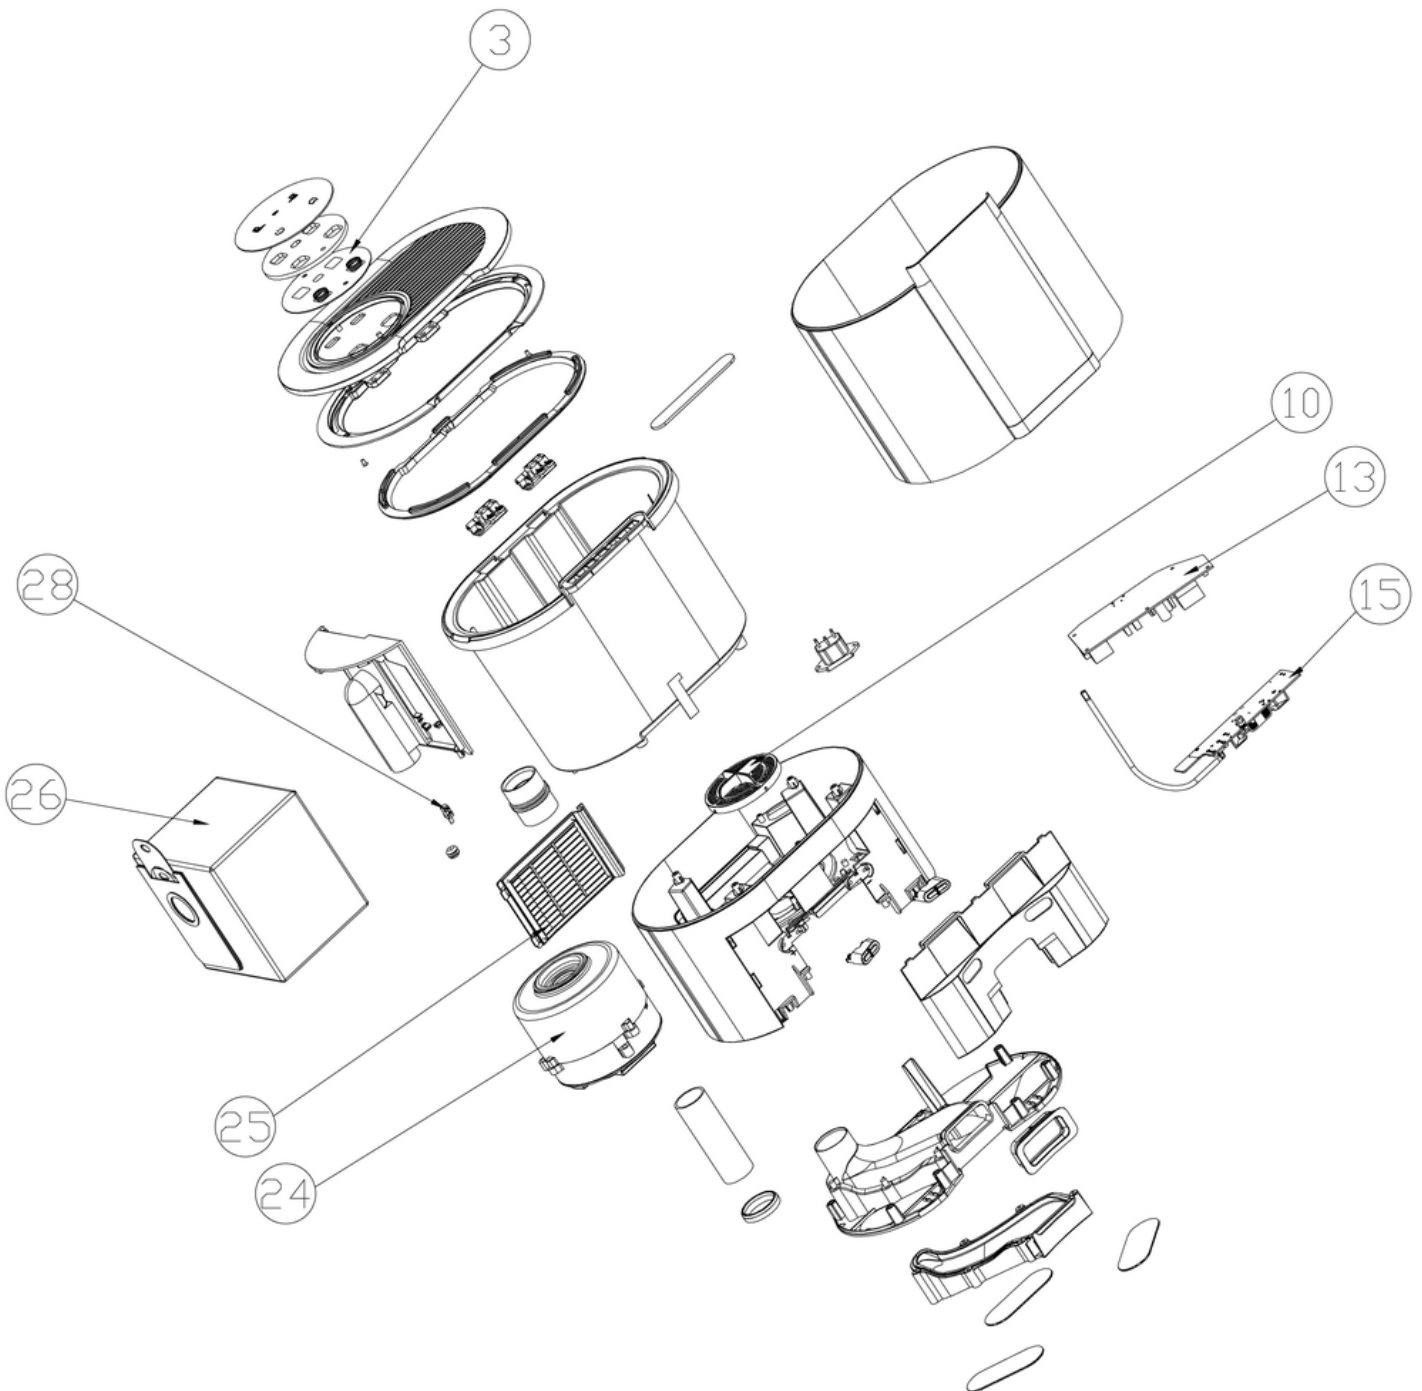

CLEANFIX S170 Navi inkl. Dockingstation

Absaugstation

PDF erstellt am: 12.06.2024 22:48

B2- 06.2023

CLEANFIX S170 Navi inkl.

Dockingstation

Absaugstation

PDF erstellt am: 12.06.2024 22:48

Pos.	Artikel-Nr.	Ersatzteil	Preis
3	017.081	Touch-Bedieneinheit (für Absaugstation)	CHF 7.00
10	017.082	Saugmotorfilter	CHF 3.80
13	017.063	Leistungselektronikplatine (für Absaugstation)	CHF 33.00
15	017.065	Hauptplatine (für Absaugstation)	CHF 70.00
24	017.066	Saugmotor (für Absaugstation)	CHF 65.00
25	017.085	Kohlefilter	CHF 5.10
28	017.078	Mikroschalter zur Staubbeutelerkennung	CHF 11.00