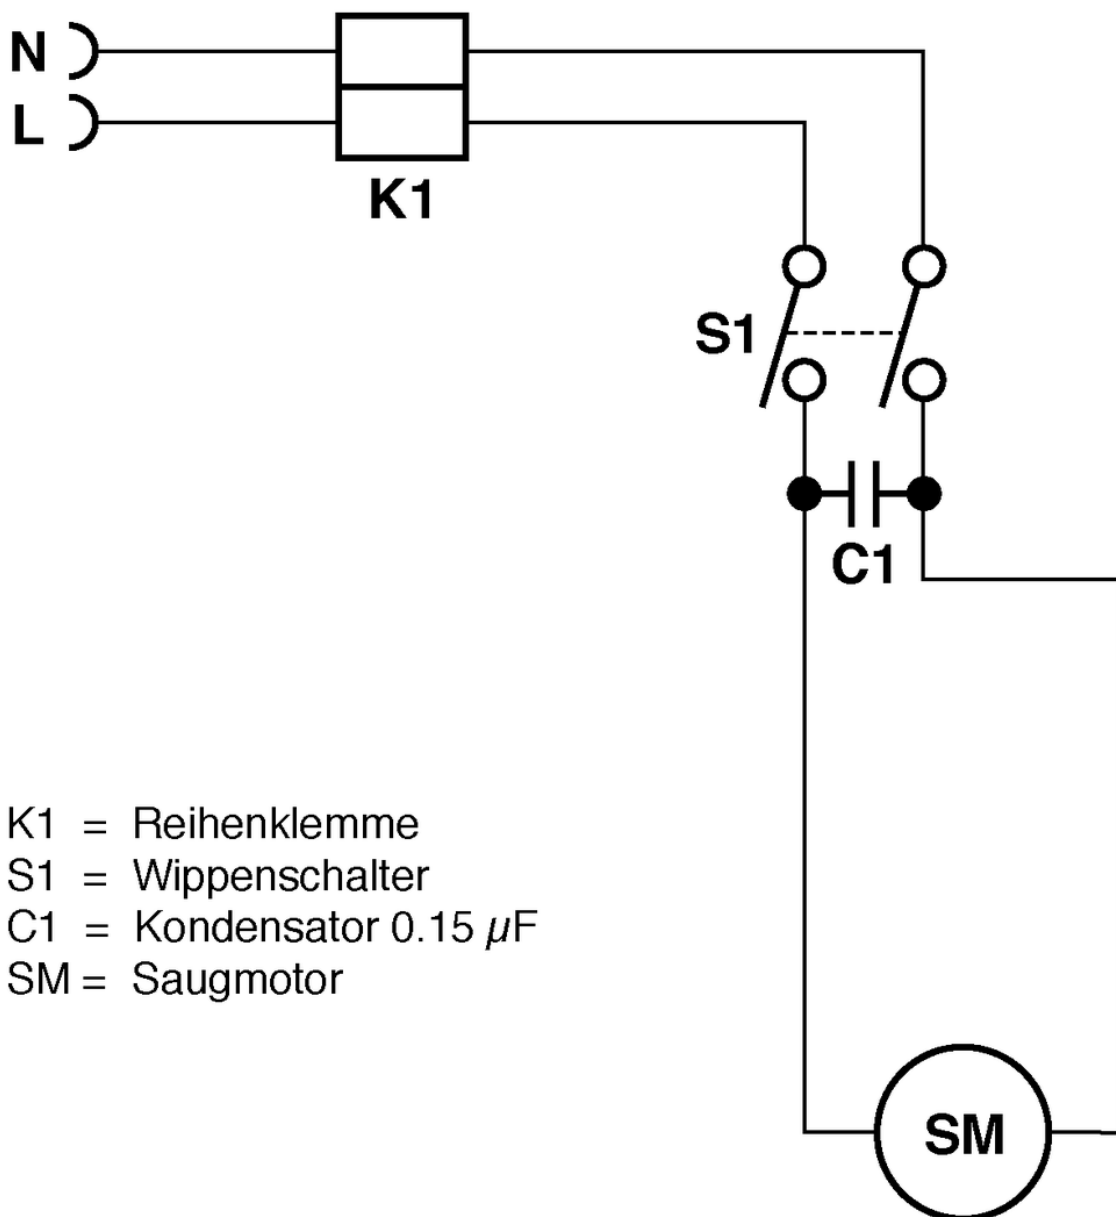

CLEANFIX SW20 Plus SEV

Saugset

PDF erstellt am: 13.06.2024 11:24

SW 20 Plus

CLEANFIX SW20 Plus SEV

Saugset

PDF erstellt am: 13.06.2024 11:24

Pos.	Artikel-Nr.	Ersatzteil	Preis
1	020.567	Saugschlauch, 3m, Handrohr mit Fehlluftklappe	CHF 71.40
2	P562A	Saugschlauch NW32 x 3m	CHF 62.95
3	P583	Stützring ø32 zum Aufschrauben schwarz	CHF 4.80
4	P578	Klickring ø32 grau	CHF 2.20
5	012.570	Schiebeanschluss	CHF 2.20
6	900.670	Handrohr mit Fehlluftklappe und Schieber	CHF 24.00
7	P581B	Schieber	CHF 2.20
8	645.002A	Chromstahlrohr	CHF 18.40
9	645.004	Polsterdüse	CHF 6.50
10	645.006	Fugendüse	CHF 7.30
11	645.103	Kombidüse	CHF 34.20
12	646.300	Wassersaugdüse, 37cm	CHF 43.70
13	645.005	Pinseldüse	CHF 7.30
14	645.003	Chromstahlrohr mit Gleitklemme	CHF 28.85

CLEANFIX SW20 Plus SEV

Stromlaufplan

PDF erstellt am: 13.06.2024 11:24

SW 20 Plus

- K1 = Reihenklemme
- S1 = Wippenschalter
- C1 = Kondensator 0.15 μ F
- SM = Saugmotor