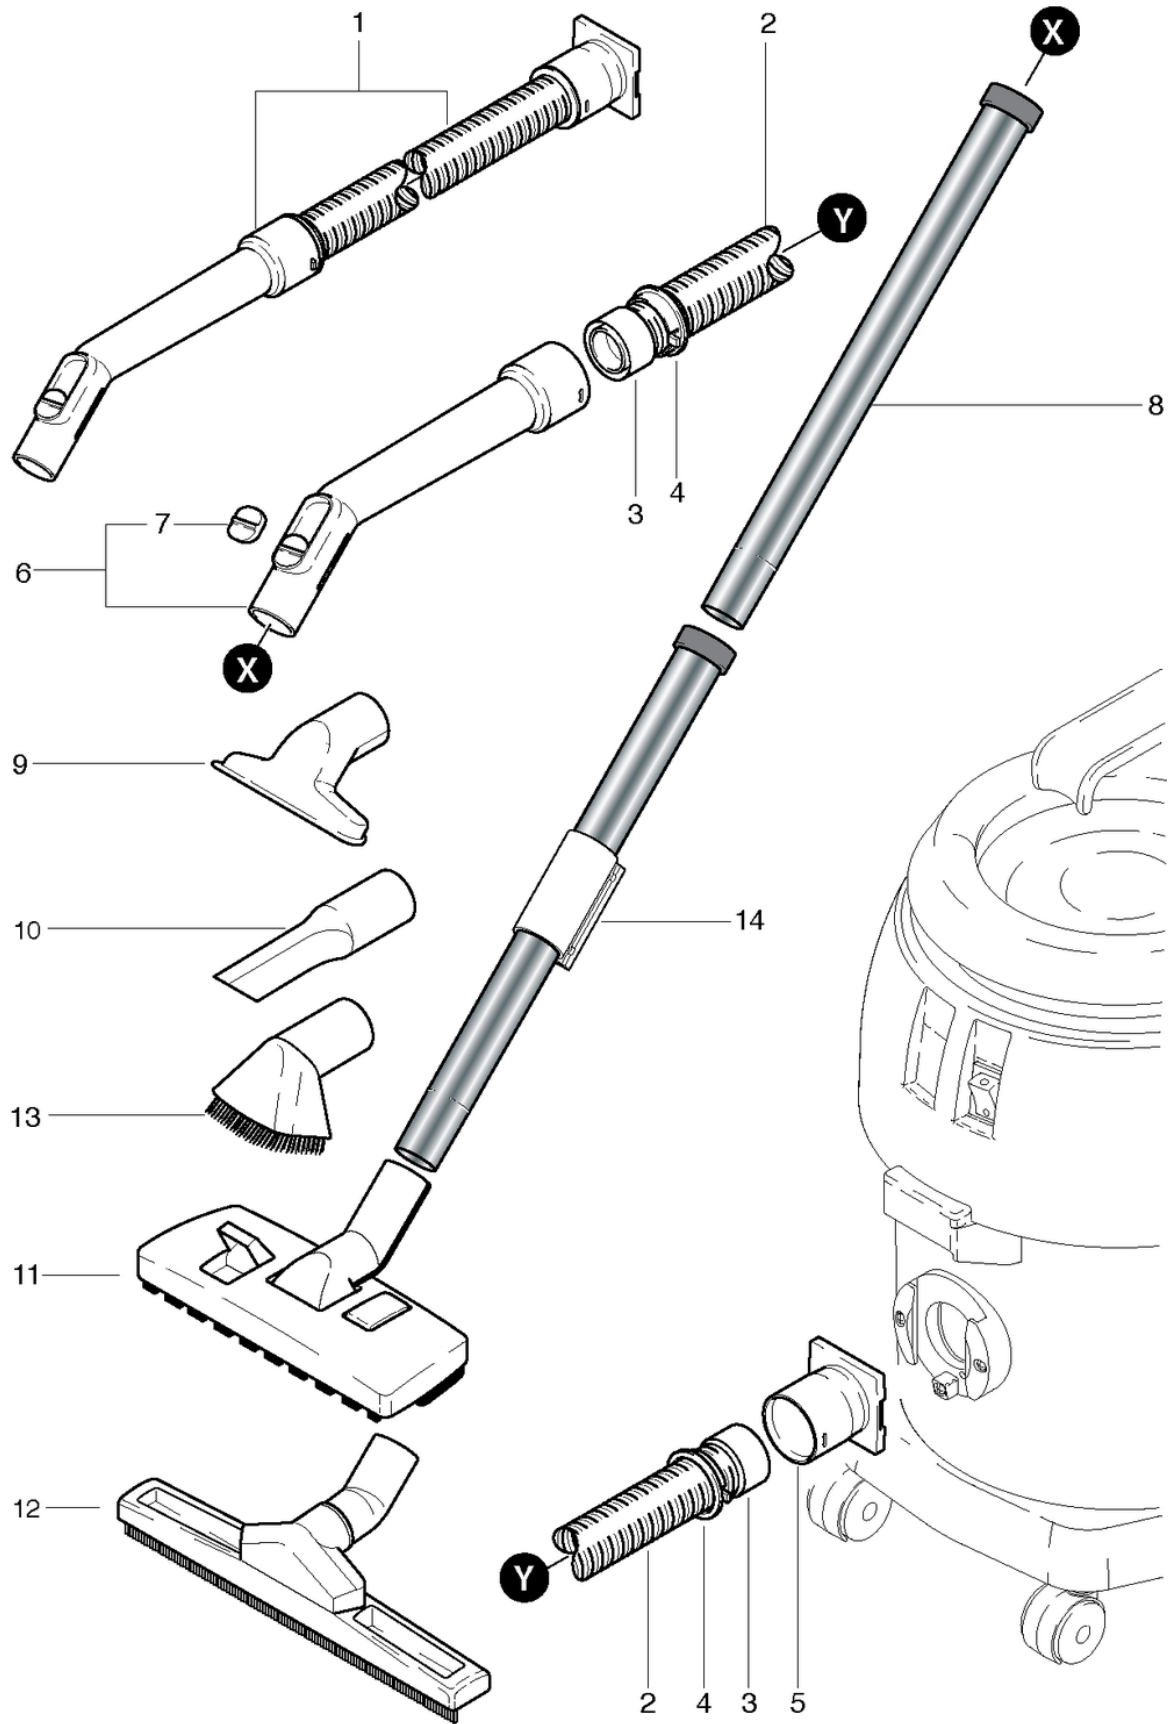

CLEANFIX SW20 Plus SEV

Saugset

PDF erstellt am: 13.06.2024 11:24

SW 20 Plus

CLEANFIX SW20 Plus SEV

Saugset

PDF erstellt am: 13.06.2024 11:24

Pos.	Artikel-Nr.	Ersatzteil	Preis
1	020.567	Saugschlauch, 3m, Handrohr mit Fehlluftklappe	CHF 71.40
2	P562A	Saugschlauch NW32 x 3m	CHF 62.95
3	P583	Stützring ø32 zum Aufschrauben schwarz	CHF 4.80
4	P578	Klickring ø32 grau	CHF 2.20
5	012.570	Schiebeanschluss	CHF 2.20
6	900.670	Handrohr mit Fehlluftklappe und Schieber	CHF 24.00
7	P581B	Schieber	CHF 2.20
8	645.002A	Chromstahlrohr	CHF 18.40
9	645.004	Polsterdüse	CHF 6.50
10	645.006	Fugendüse	CHF 7.30
11	645.103	Kombidüse	CHF 34.20
12	646.300	Wassersaugdüse, 37cm	CHF 43.70
13	645.005	Pinseldüse	CHF 7.30
14	645.003	Chromstahlrohr mit Gleitklemme	CHF 28.85