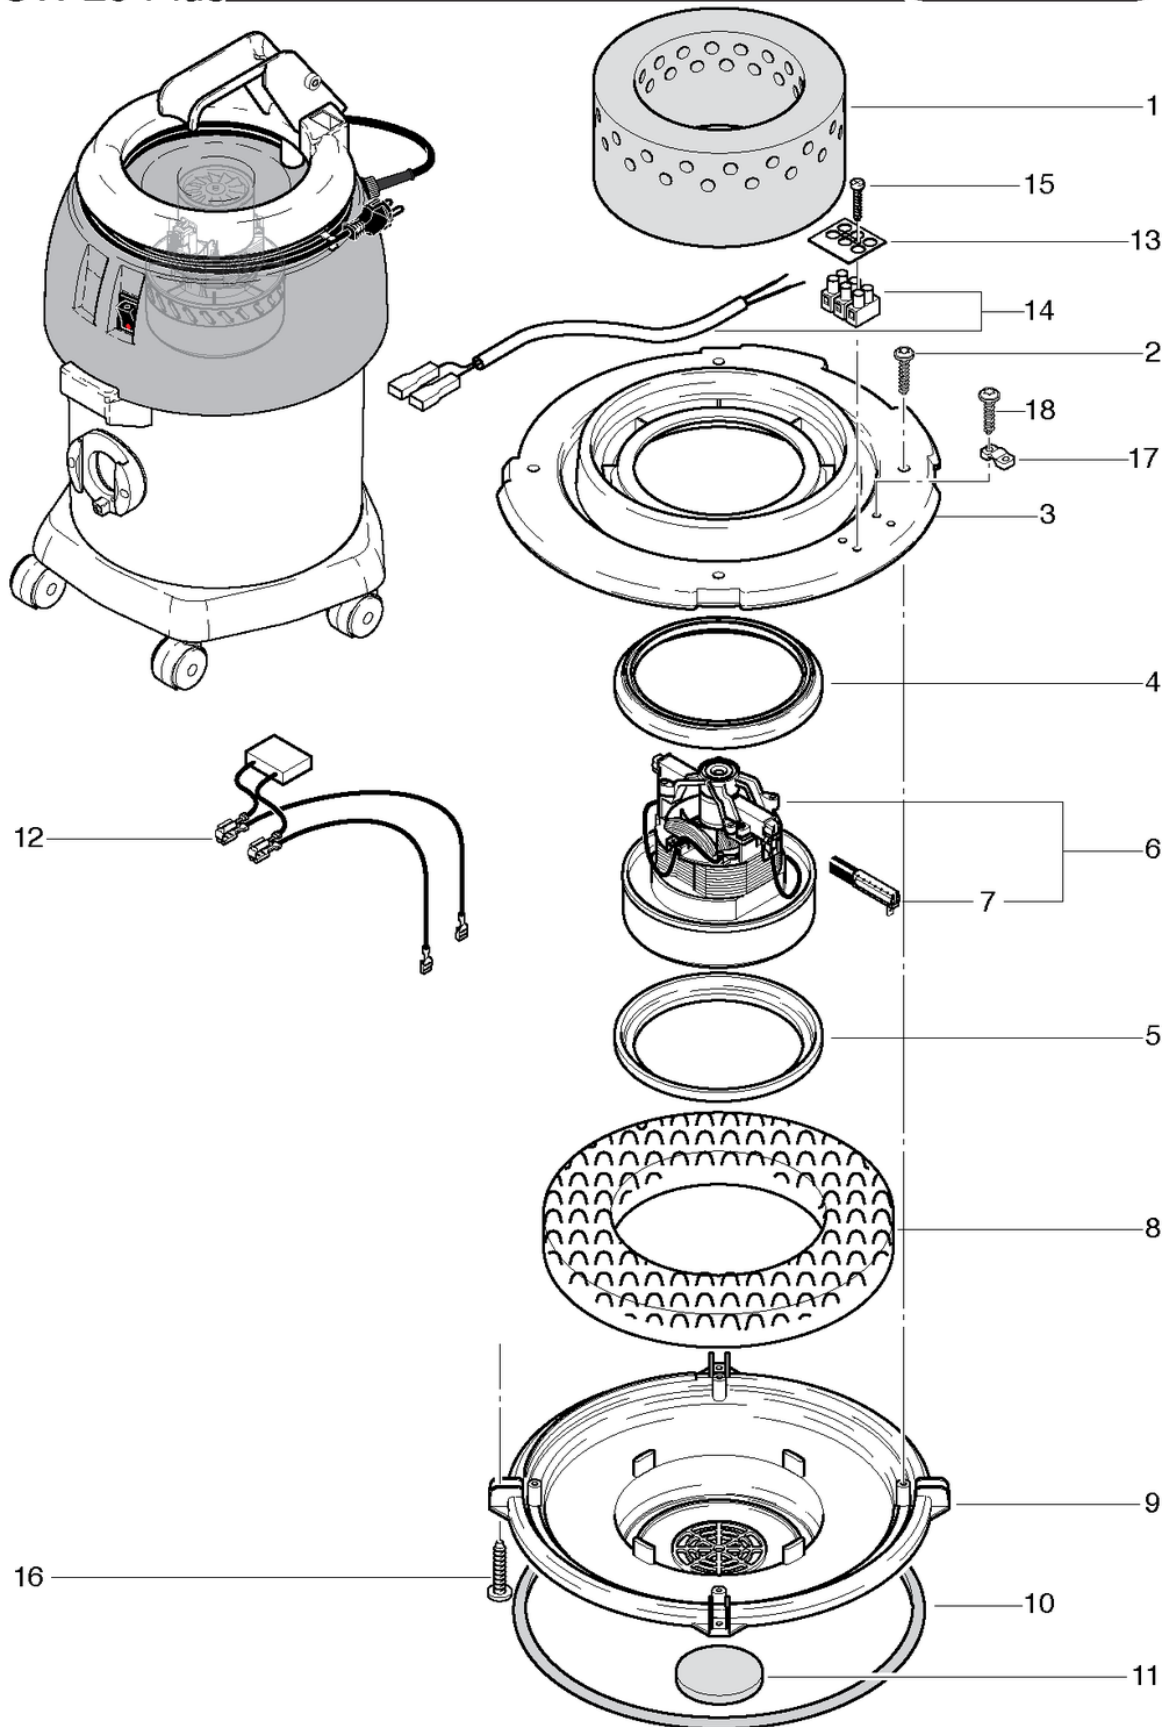

CLEANFIX SW20 Plus SEV

Saugmotor

PDF erstellt am: 13.06.2024 11:24

SW 20 Plus

CLEANFIX SW20 Plus SEV

Saugmotor

PDF erstellt am: 13.06.2024 11:24

Pos.	Artikel-Nr.	Ersatzteil	Preis
1	020.211	Schallisolation-Motor	CHF 15.75
2	P515X	Schraube WN 1452 K40 x 20 St vz	CHF 2.20
3	020.303	Halteplatte	CHF 33.30
4	012.133	Motordichtung S10/12	CHF 7.90
5	P971H	Turbinendichtung	CHF 10.70
6	P870E	Saugmotor 230V/50Hz 1000W bp	CHF 212.40
7	P870KB	Kohlebürsten (Paar) OEP	CHF 39.00
8	020.309	Schallschutzmatte	CHF 9.65
9	020.308	Trägerplatte	CHF 26.45
10	020.304	Kesseldichtung	CHF 8.20
11	022.134	Motorluftfilter	CHF 2.50
12	022.143	Kabelbaum Saugmotor inkl. Entstörkondensator	CHF 12.50
13	P390	Bezeichnungsplättchen 500 BZ 3 Leer,N,L	CHF 2.20
14	020.307	Kabelbaum mit Klemme	CHF 11.80
15	P516E	Schraube WN 1451 K30 x 20 St vz	CHF 2.20
16	P517A	Schraube WN 1452 K40 x 35 St vz	CHF 2.20
17	4611085	Kabelbride anthrazitgrau	CHF 2.20
18	P515Z	Schraube WN 1452 K50 x 16 St vz	CHF 2.20