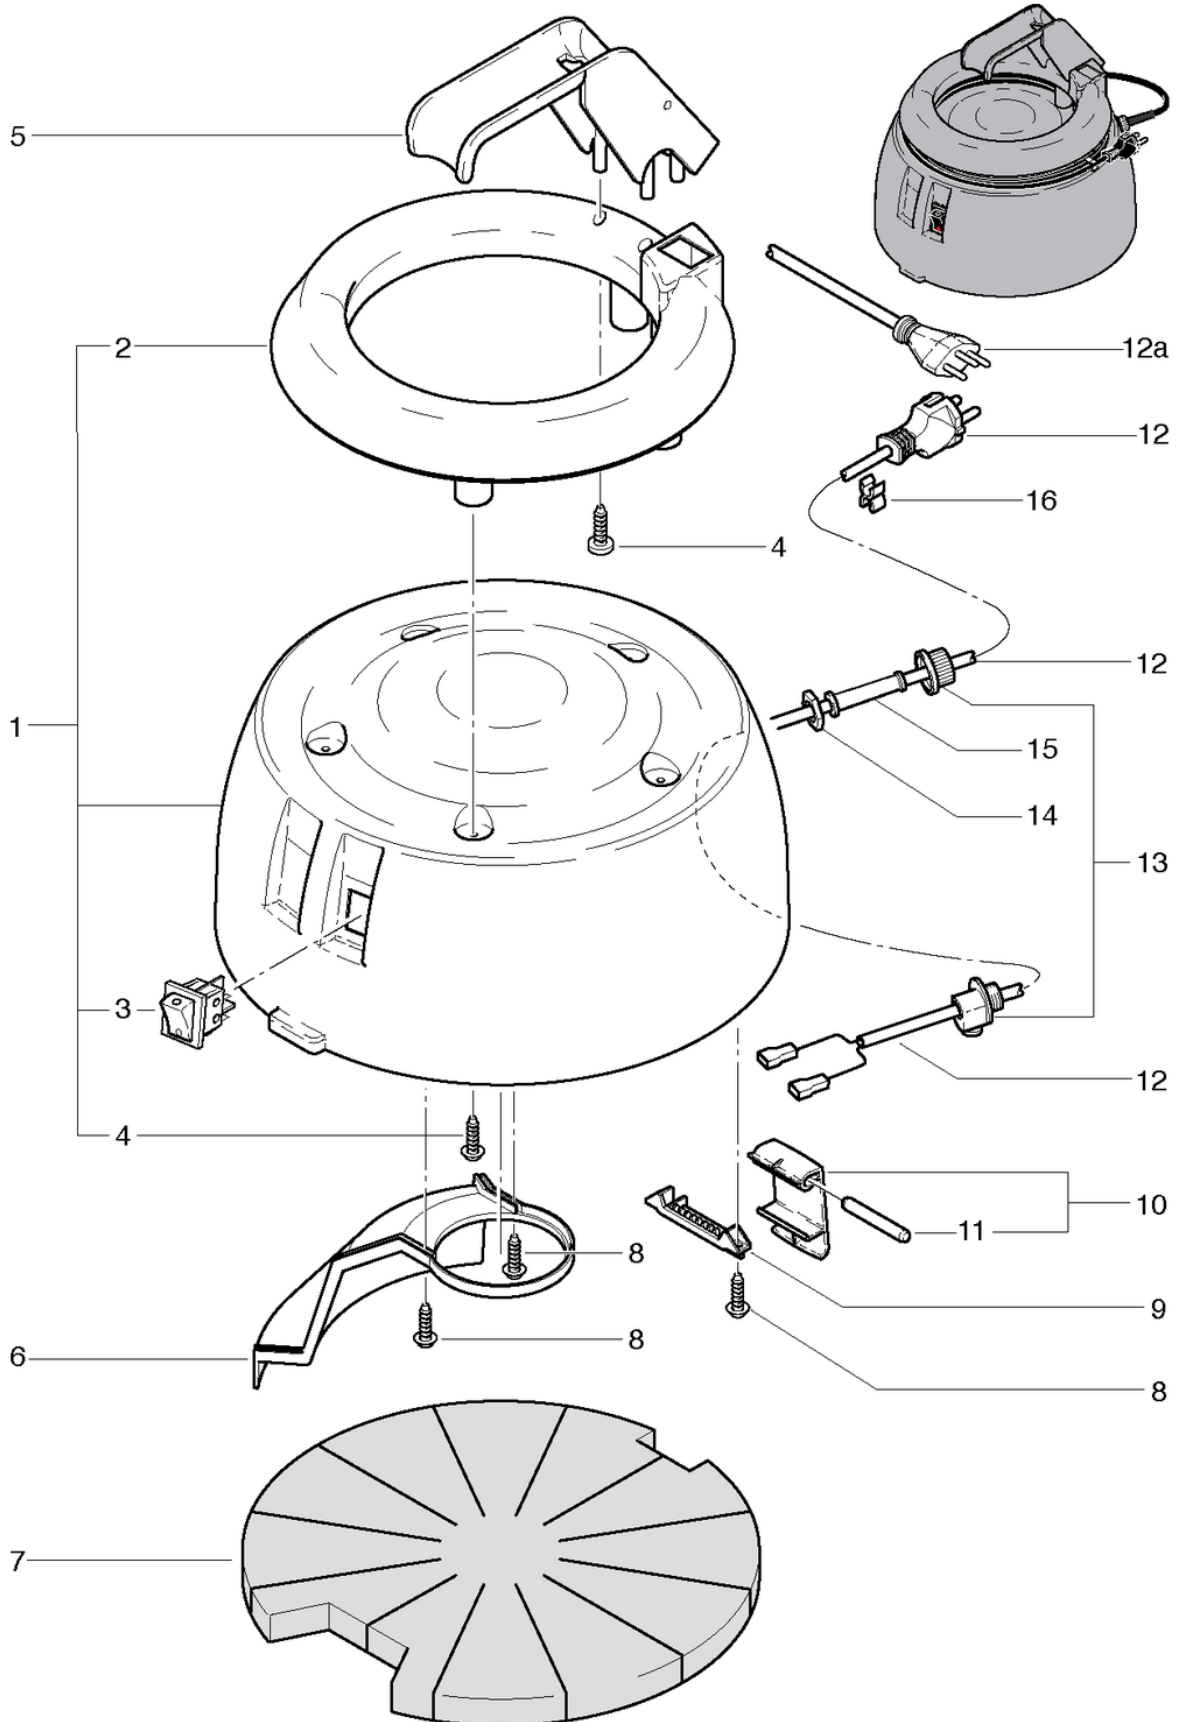

CLEANFIX SW20 Plus SEV

Haube

PDF erstellt am: 13.06.2024 11:24

SW 20 Plus

CLEANFIX SW20 Plus SEV

Haube

PDF erstellt am: 13.06.2024 11:24

Pos.	Artikel-Nr.	Ersatzteil	Preis
1	021.204	Haube SW20 Plus kpl. rot SW20 bedruckt	CHF 90.90
2	026.113	Griffring SW20 Plus	CHF 57.00
3	P240	Wippenschalter orange 230V	CHF 15.05
4	P516G	Schraube WN 1451 K40 x 16 St vz	CHF 2.20
5	012.117	Traggriff anthrazitgrau	CHF 28.95
6	020.213	Luftkanal	CHF 13.25
7	021.206	Schallisolation	CHF 17.90
8	P516C	Schraube WN 1452 K40 x 16 St vz	CHF 2.20
9	020.114	Bolzenhalter anthrazitgrau hart	CHF 3.00
10	020.116	Verschlusshebel anthrazitgrau mit GF kpl.	CHF 7.20
11	022.115	Bolzen	CHF 2.50
12a	P287A	Netzkabel SEV 2 x 1,0mm², 10m	CHF 37.25
12	P288A	Netzkabel VDE 2 x 1,0mm², 10m	CHF 35.40
13	P279	Zugentlastungsbride 2-teilig	CHF 4.25
14	P279H	Gegenmutter PG9 Ms vernickelt	CHF 2.20
15	P280	Knickschutztülle	CHF 2.20
16	P278	Kabel - Clips grau	CHF 2.20