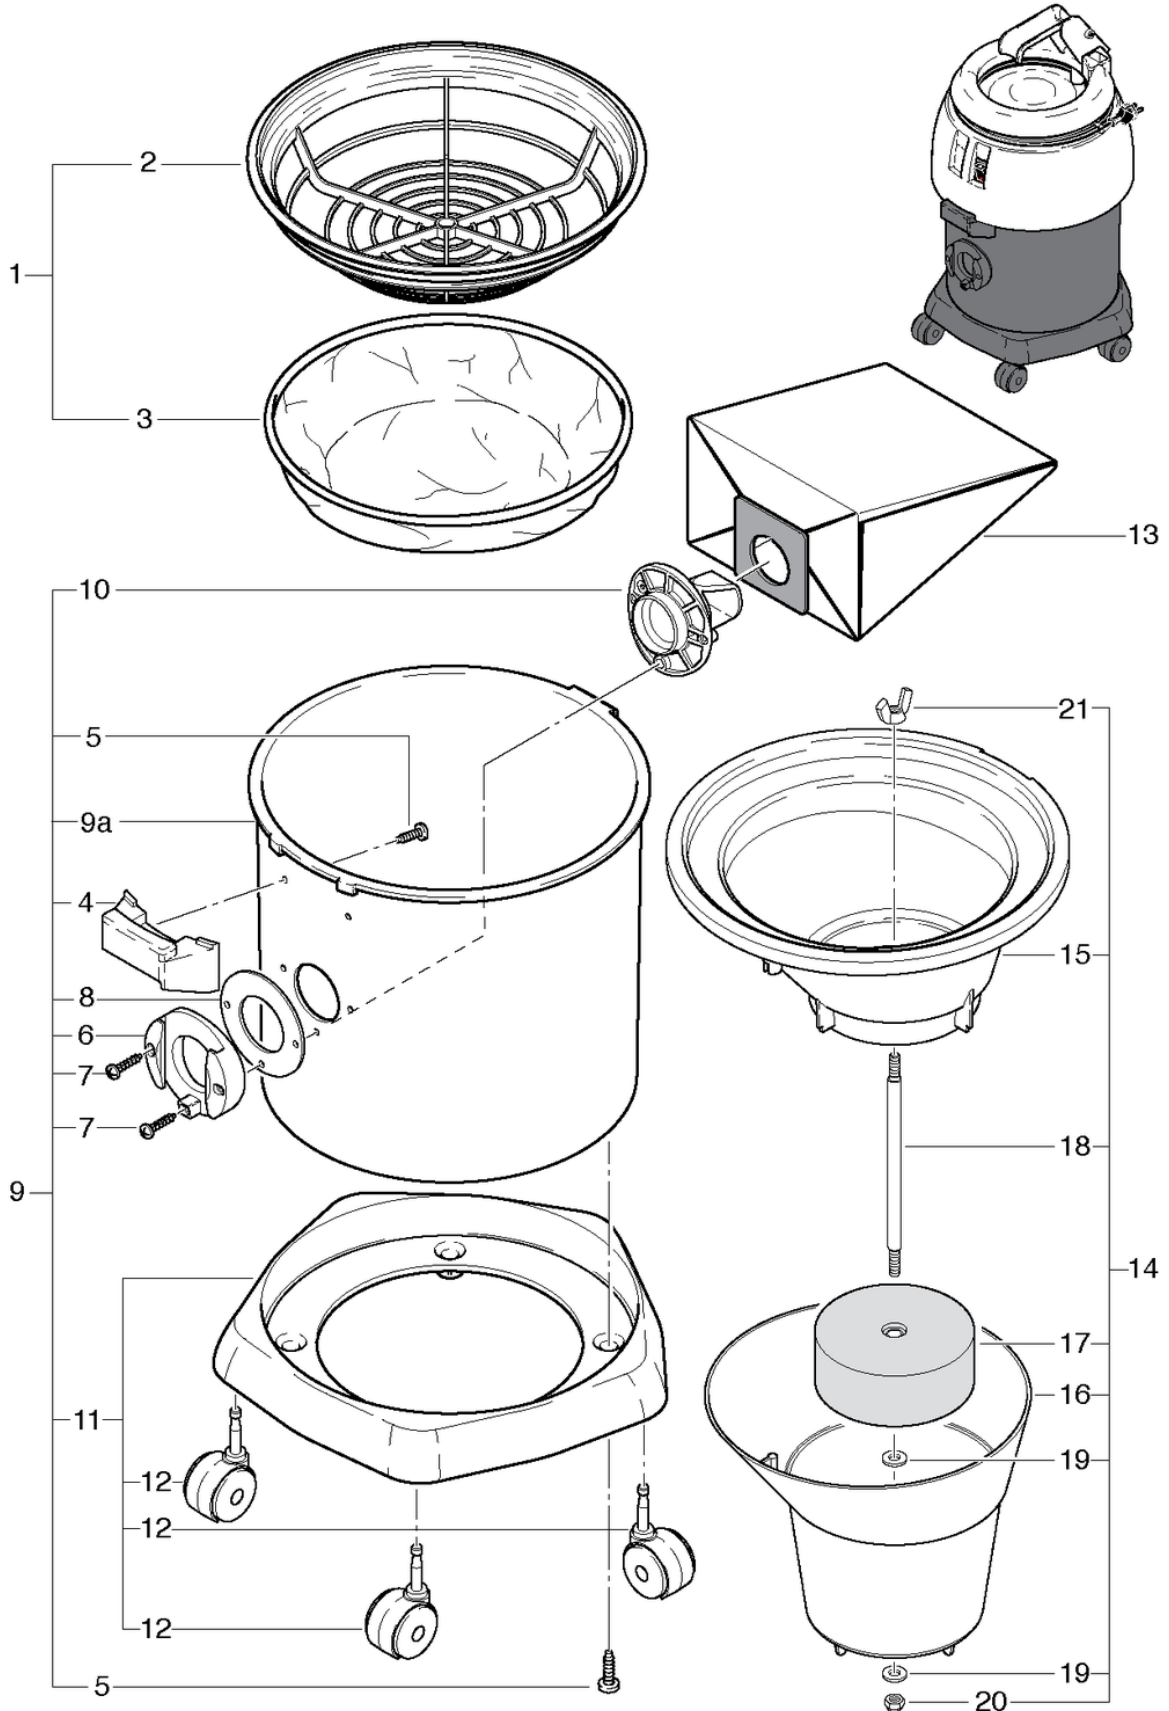

CLEANFIX SW20 Plus SEV

Kessel

PDF erstellt am: 13.06.2024 11:24

Pos.	Artikel-Nr.	Ersatzteil	Preis
1	20122519	Staubfilterkorb kpl.	CHF 37.10
2	4012186	Filterkorb anthrazitgrau	CHF 20.00
3	020.320	Staubfiltertuch	CHF 16.40
4	020.122	Haubenaufnehmer S20 anthrazitgrau	CHF 6.45
5	P516H	Schraube WN 1451 K50 x 16 St vz	CHF 2.20
6	4012234	Bottichanschluss anthrazitgrau	CHF 7.55
7	P515E	Schraube WN 1452 K50 x 30 St vz	CHF 2.20
8	649012512	Dichtung	CHF 2.80
9a	020.125	Kessel anthrazitgrau	CHF 56.90
9	020.100	Kessel S20 anthrazitgrau kpl.	CHF 93.25
10	014.106	Ablenkschleife S20/SW20 anthrazitgrau bearbeitet	CHF 10.70
11	020.128	Wagen SW20 anthrazitgrau kpl. inkl. 5 Räder	CHF 72.65
12	P204F	Lenkrolle ø50mm	CHF 5.05
13	020.420	Staubbeutel, lose	CHF 2.80
13	020.430	Staubbeutel (10 Stk.)	CHF 19.65
14	021.601	Schwimmereinsatz kpl.	CHF 128.75
15	014.622A	Träger Nassaugen SW20/25/50	CHF 56.90
16	014.623	Schwimmerabdeckung	CHF 56.90
17	014.620	Schwimmer inklusive Gewicht	CHF 21.50
18	014.624	Schwimmerstange	CHF 9.20
19	P497K	Scheibe DIN 125 A M6 6,4/12/1,6 A2	CHF 2.20
20	P492K	Mutter DIN 985 M6 A2	CHF 2.20
21	P253L	Flügelmutter Ø34 M6 Durchgangsgewinde	CHF 5.90