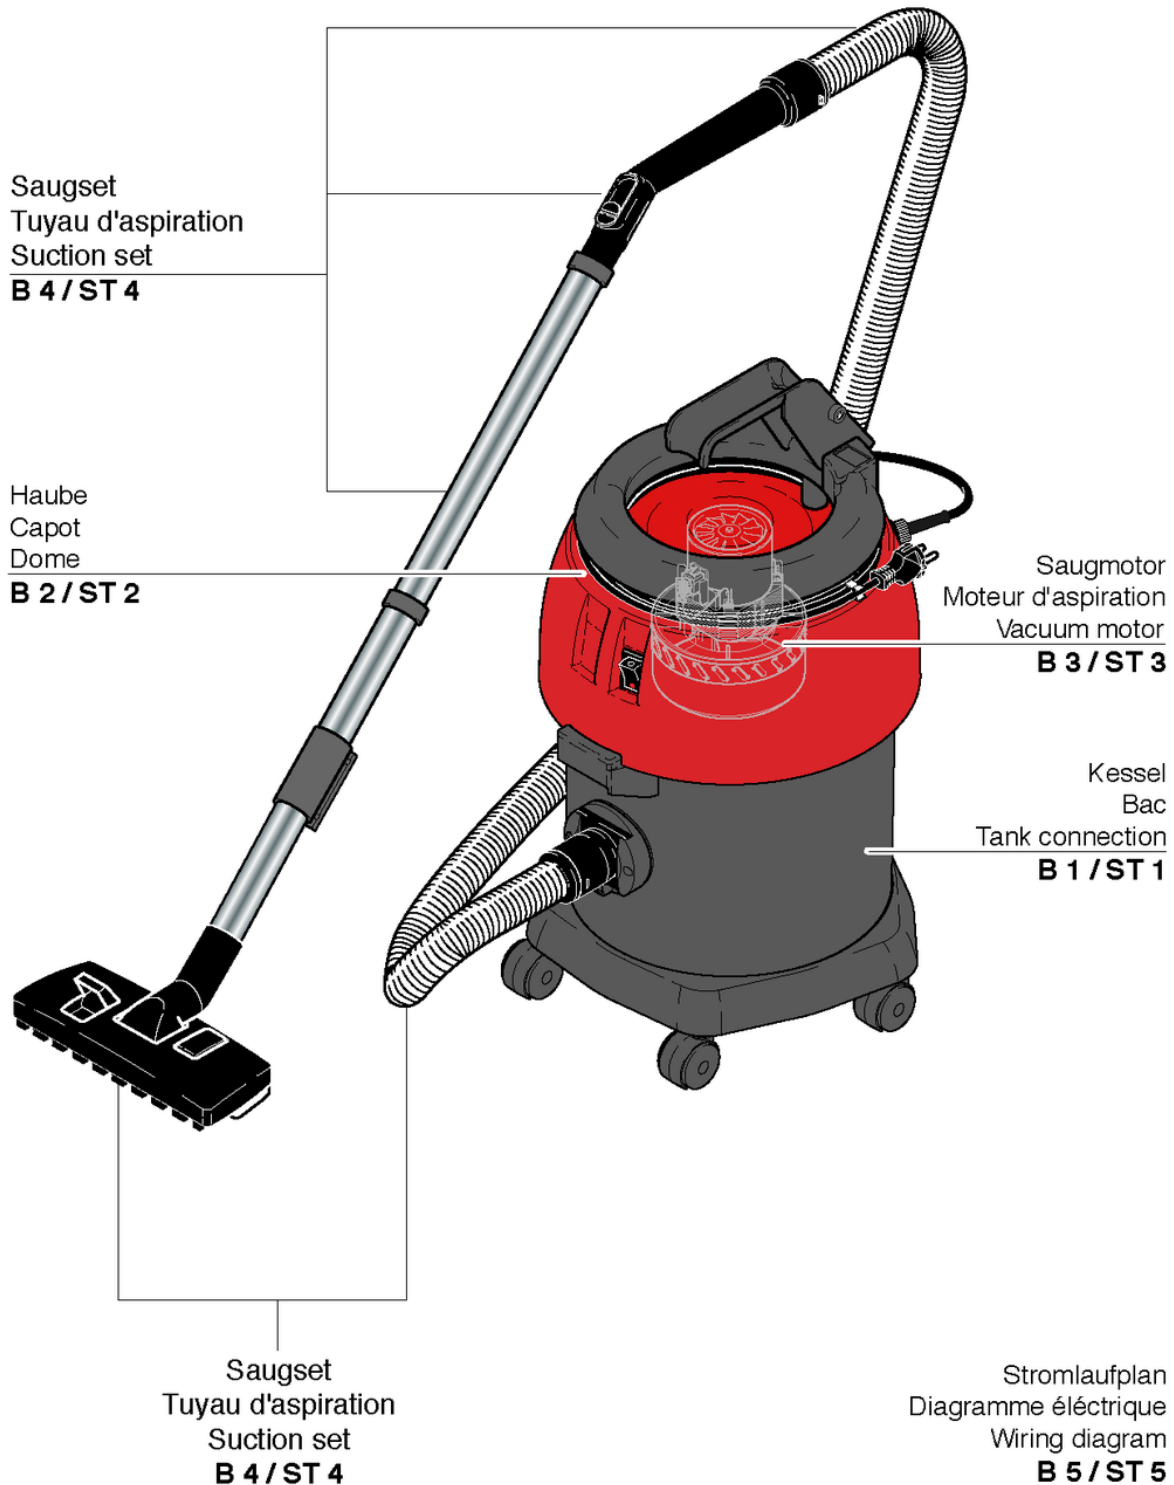

CLEANFIX SW20 Plus SEV

Inhaltsverzeichnis

PDF erstellt am: 13.06.2024 11:24

SW 20 Plus