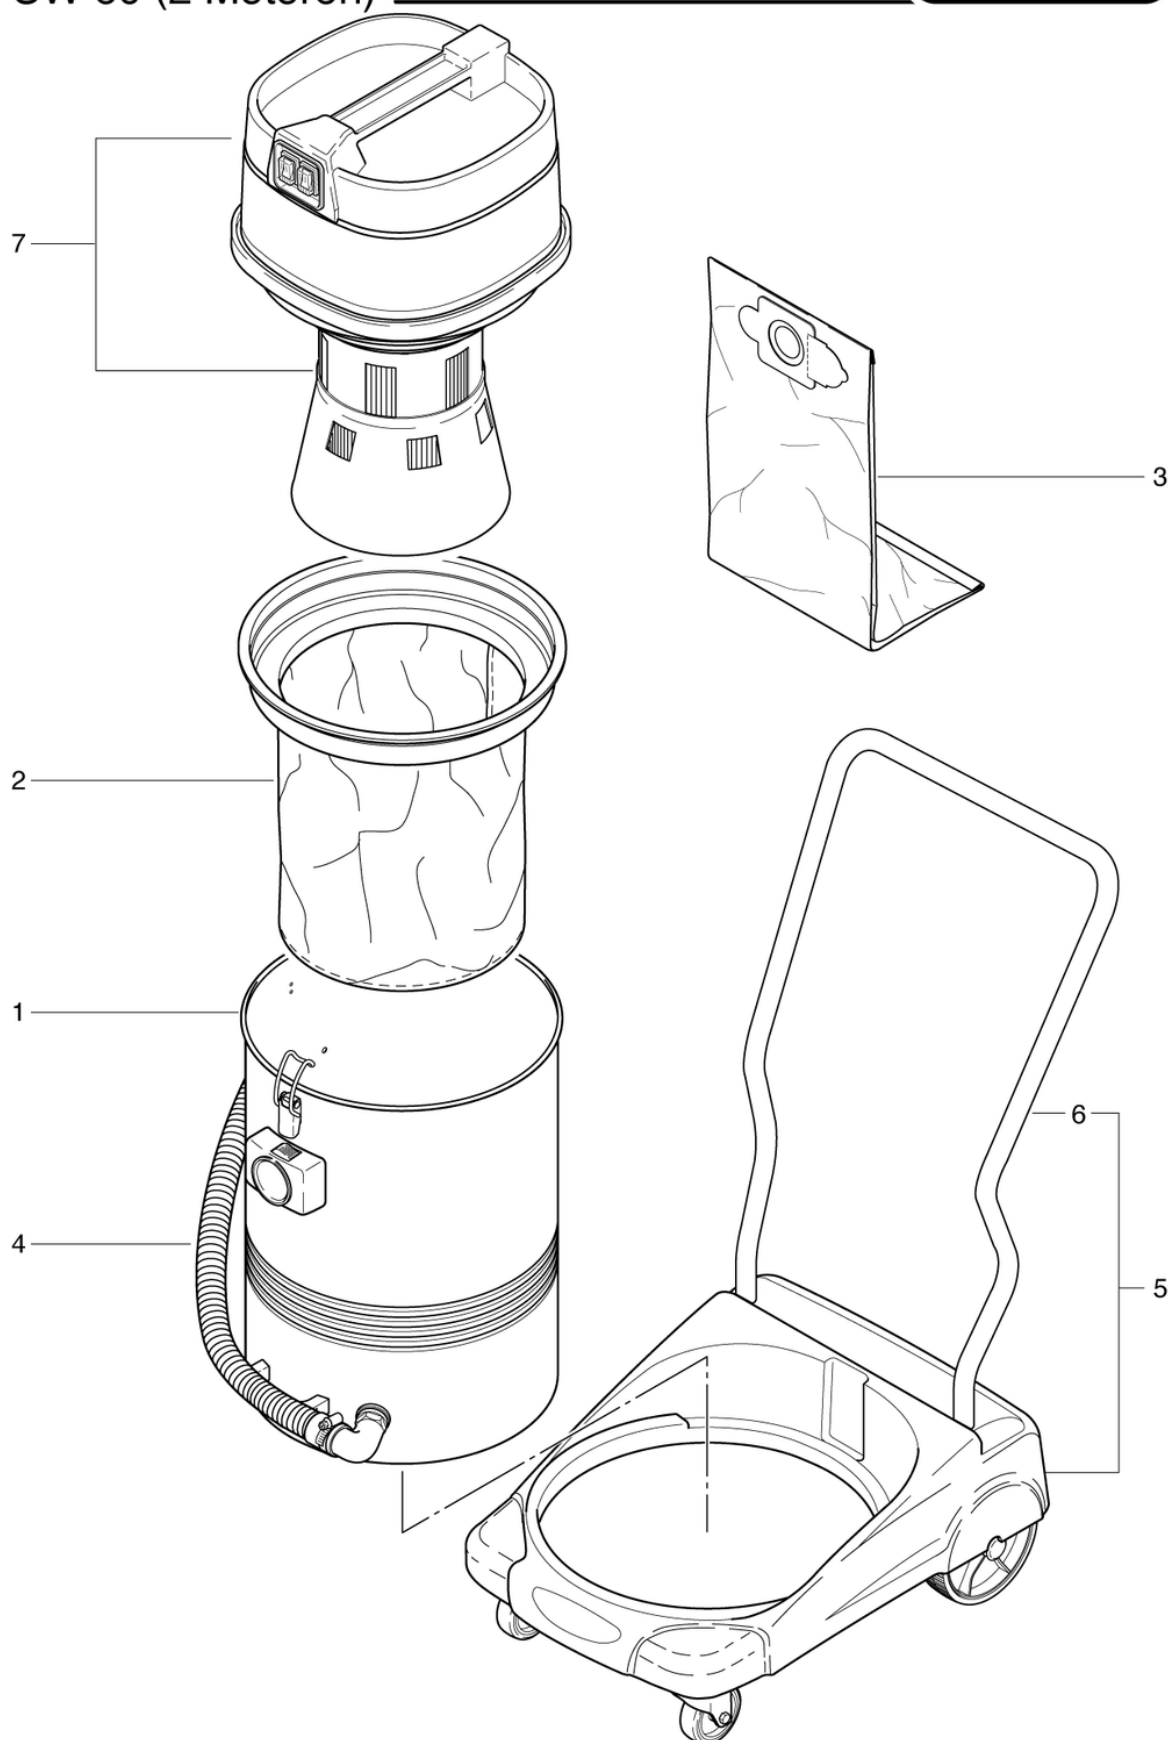

CLEANFIX SW60 SEV 2 Motoren

Kessel - Fahrgestell

PDF erstellt am: 25.07.2024 01:29

SW 60 (2 Motoren)

CLEANFIX SW60 SEV 2 Motoren

Kessel - Fahrgestell

PDF erstellt am: 25.07.2024 01:29

Pos.	Artikel-Nr.	Ersatzteil	Preis
1	013.114	Kessel kpl.	CHF 231.90
2	013.107	Filtertuch	CHF 69.45
3	013.108	Papierstaubbeutel	CHF 25.50
4	013.113	Ablaufschlauch kpl.	CHF 82.05
5	013.110	Fahrgestell kpl.	CHF 214.55
6	013.124	Stossbügel	CHF 123.25
7	013.111	Motorkopf kpl. SEV	CHF 452.40