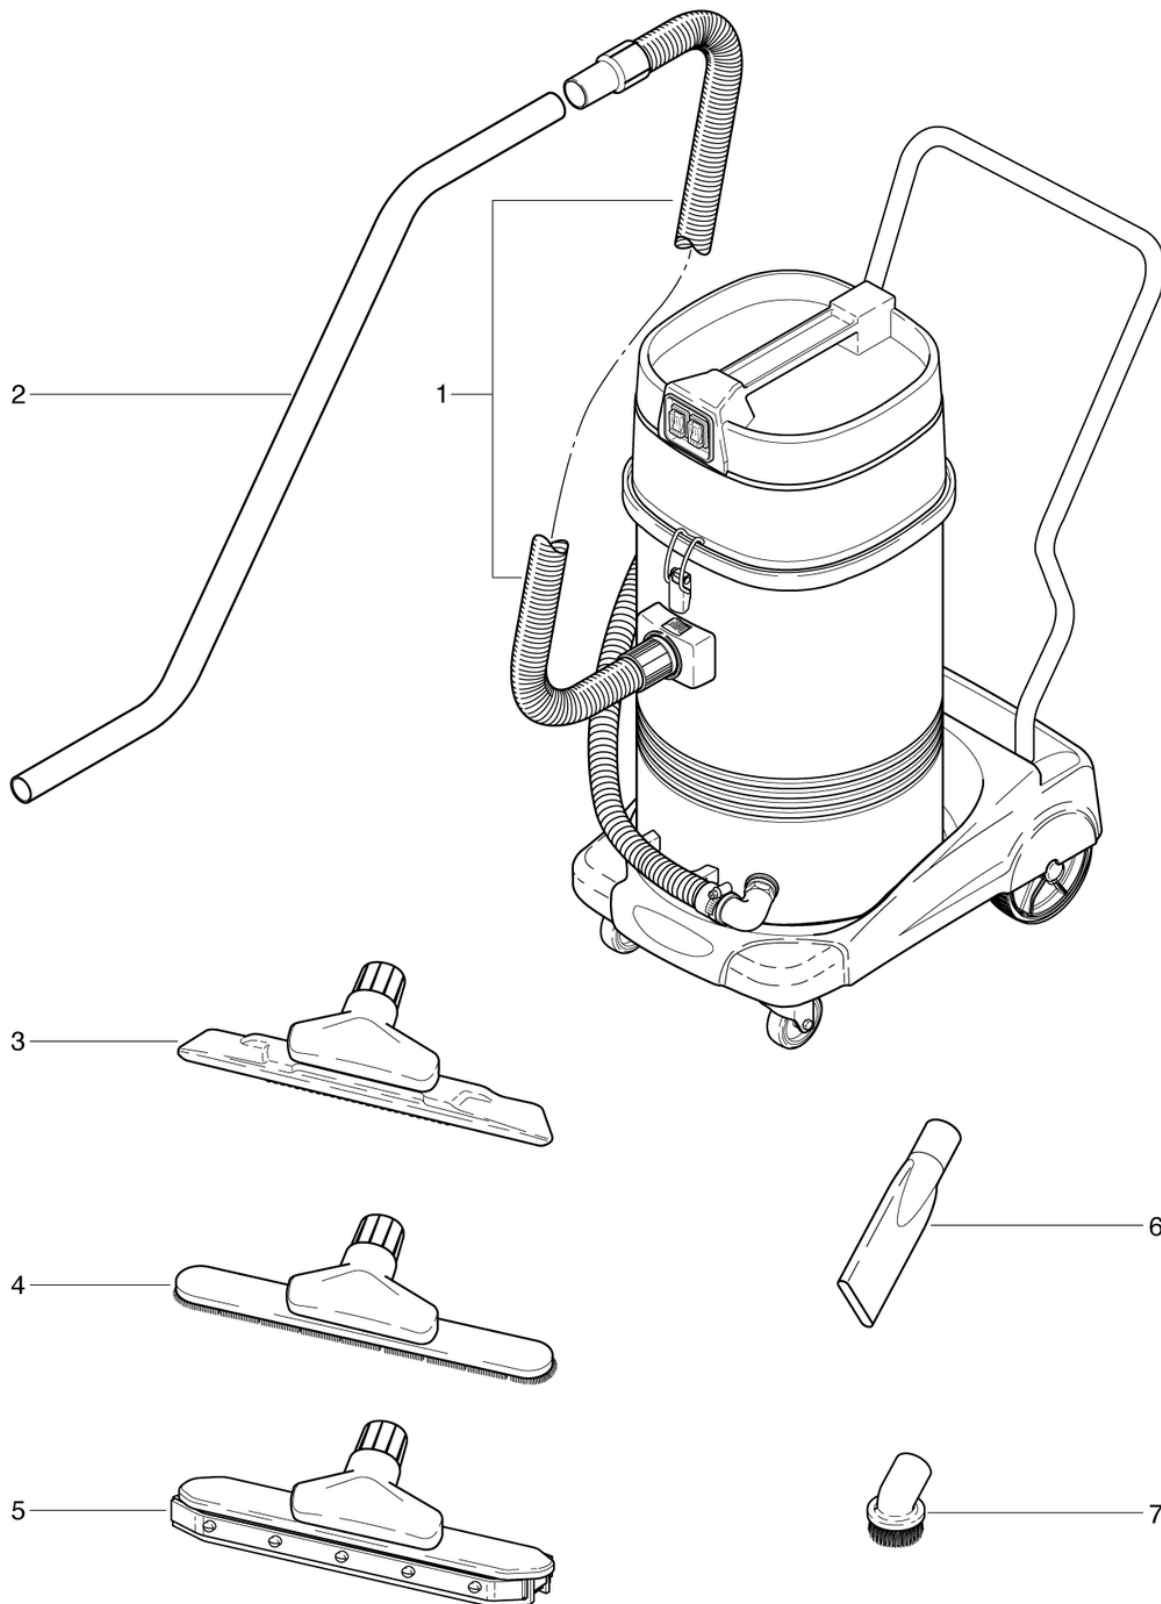

CLEANFIX SW60 SEV 2 Motoren

Standard Zubehör

PDF erstellt am: 25.07.2024 01:29

SW 60 (2 Motoren)

CLEANFIX SW60 SEV 2 Motoren

Standard Zubehör

PDF erstellt am: 25.07.2024 01:29

Pos.	Artikel-Nr.	Ersatzteil	Preis
1	013.100	Saugschlauch, 3m kpl.	CHF 78.60
2	013.101	Chromstahlsaugrohr (Set à 2 Stk.)	CHF 61.55
3	013.104	Teppichdüse	CHF 49.20
4	013.102	Hartbodendüse mit Bürstenleiste, 41cm	CHF 52.30
5	013.103	Wassersaugdüse, 42cm	CHF 68.75
6	013.105	Fugendüse	CHF 11.45
7	013.106	Pinseldüse	CHF 14.85