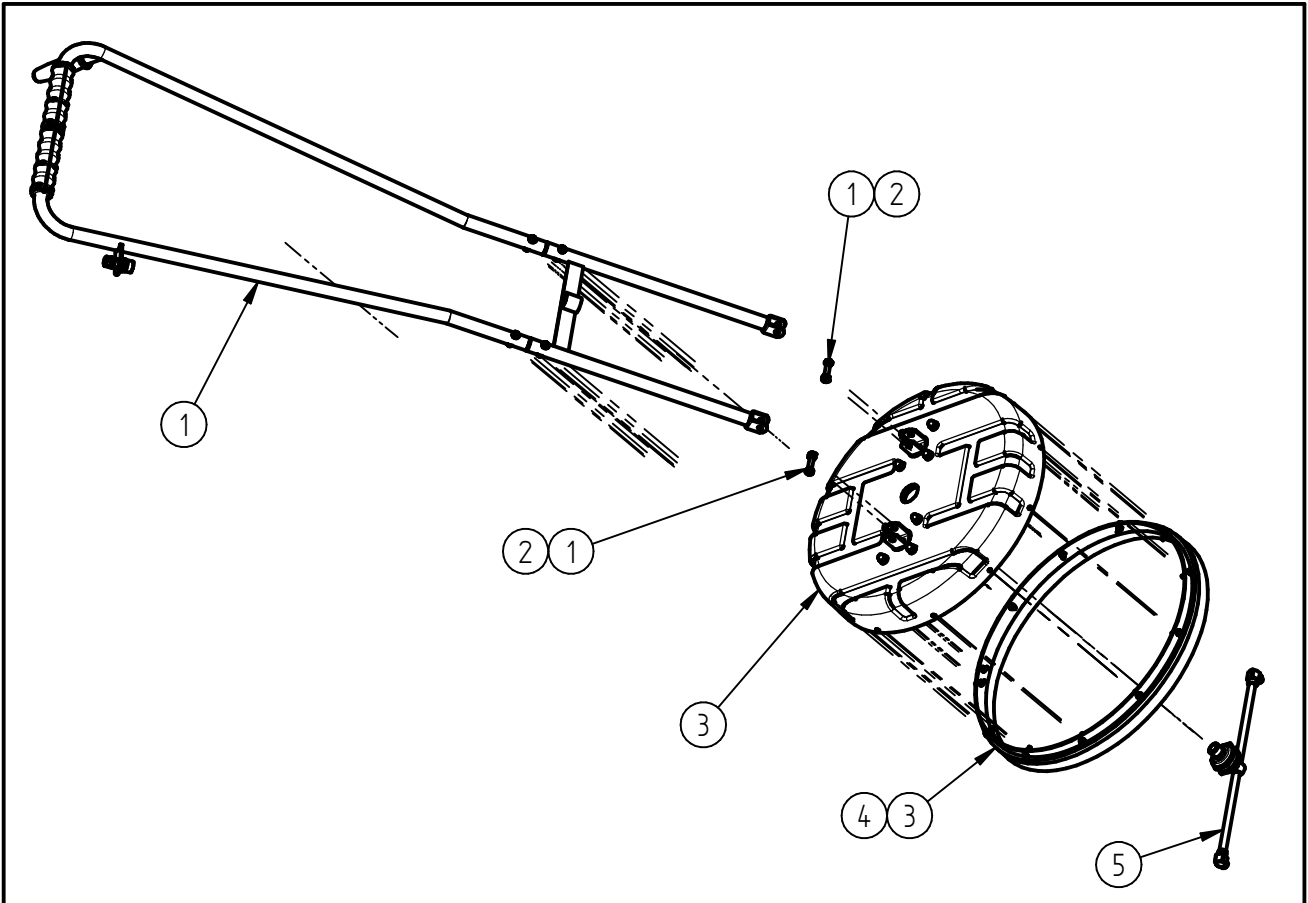

Ersatzteilzeichnung

Artikel-Nr. 710520151

Pos.	Artikelnummer	Benennung
1	710520143	ET Lenker Floater 520 kpl.
2	710520144	Lenker Verbindungsset Floater 520
3	710520141	ET Haube Floater 520 kpl.
4	710520142	ET Bürstenkranz Floater 520 kpl.
5	710520140	ET Drehgelenk Floater 520 2x1,05
6	34511351001	Schlauch 2SC-08 SW 1,5m