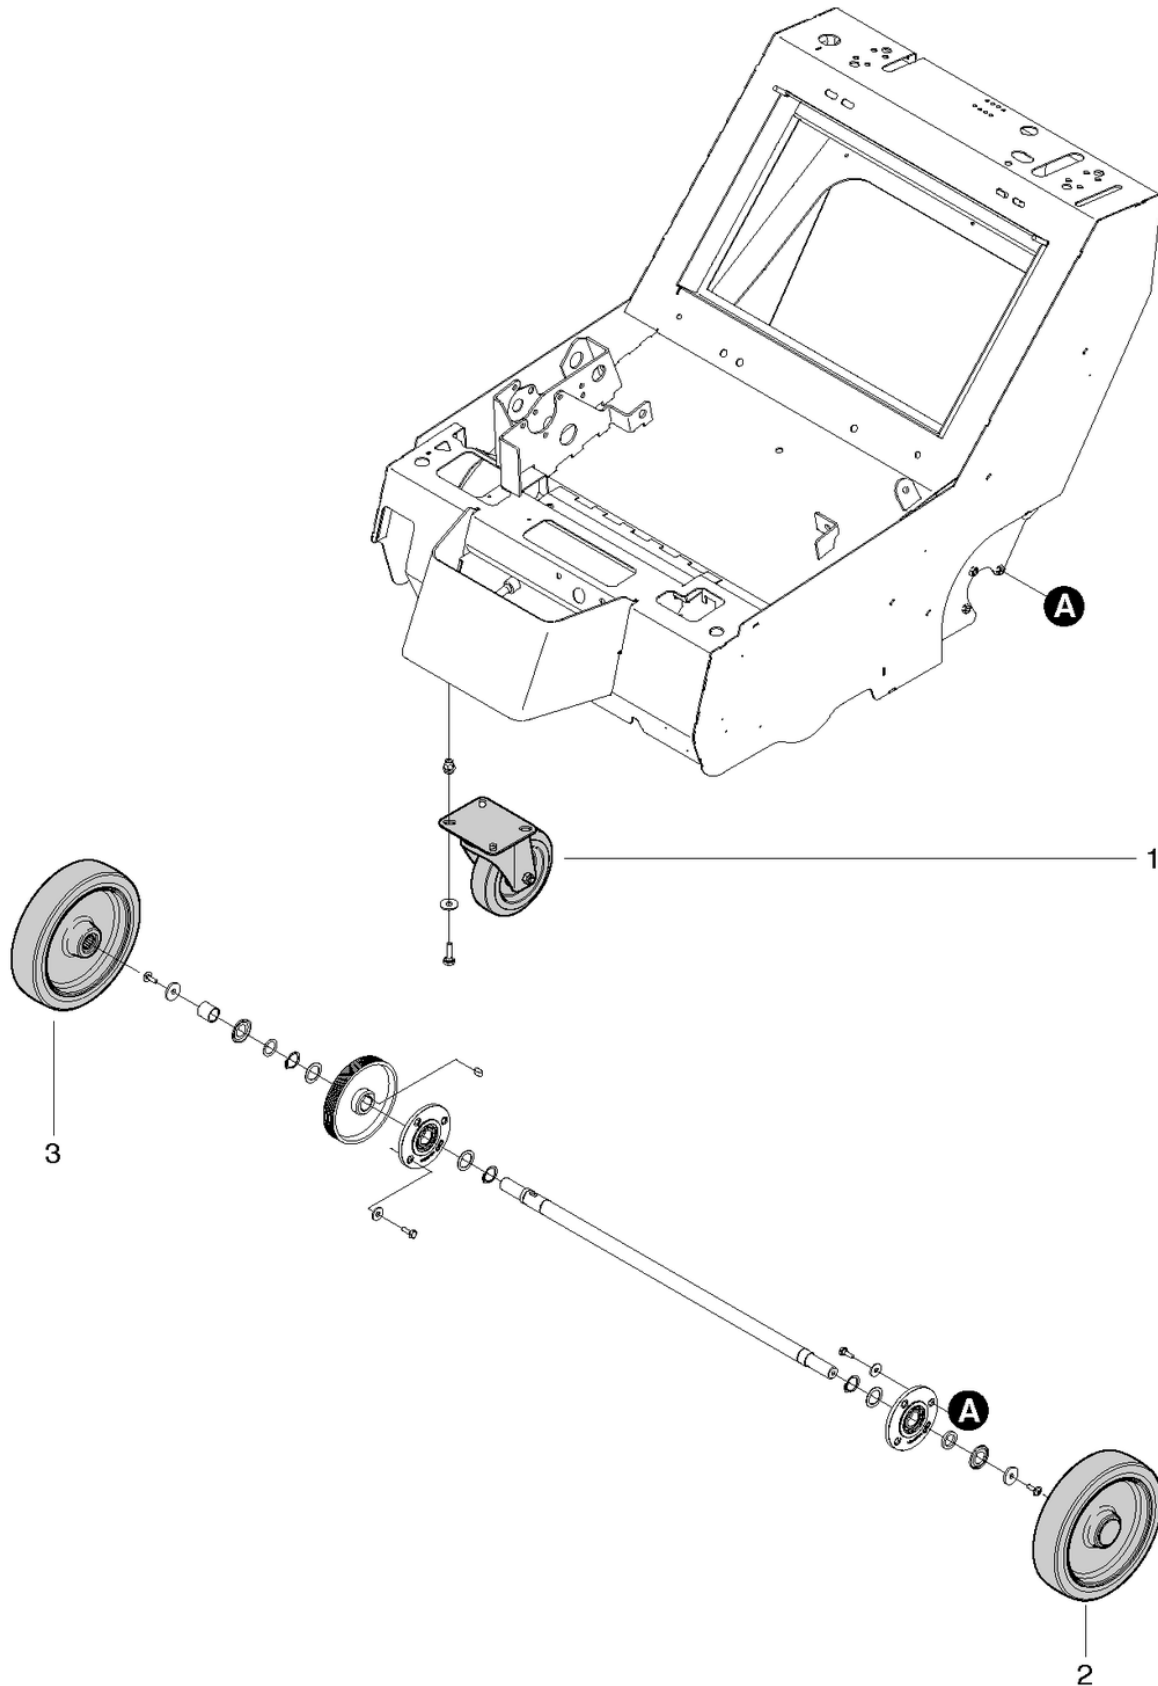

CLEANFIX KS650 IBC

Fahrgestell - Räder

PDF erstellt am: 18.09.2024 00:54

KS 650 IBC

CLEANFIX KS650 IBC

Fahrgestell - Räder

PDF erstellt am: 18.09.2024 00:54

Pos.	Artikel-Nr.	Ersatzteil	Preis
1	065.156	Lenkrolle	CHF 174.50
2	065.157	Rad links	CHF 146.10
3	065.158	Rad rechts	CHF 145.90