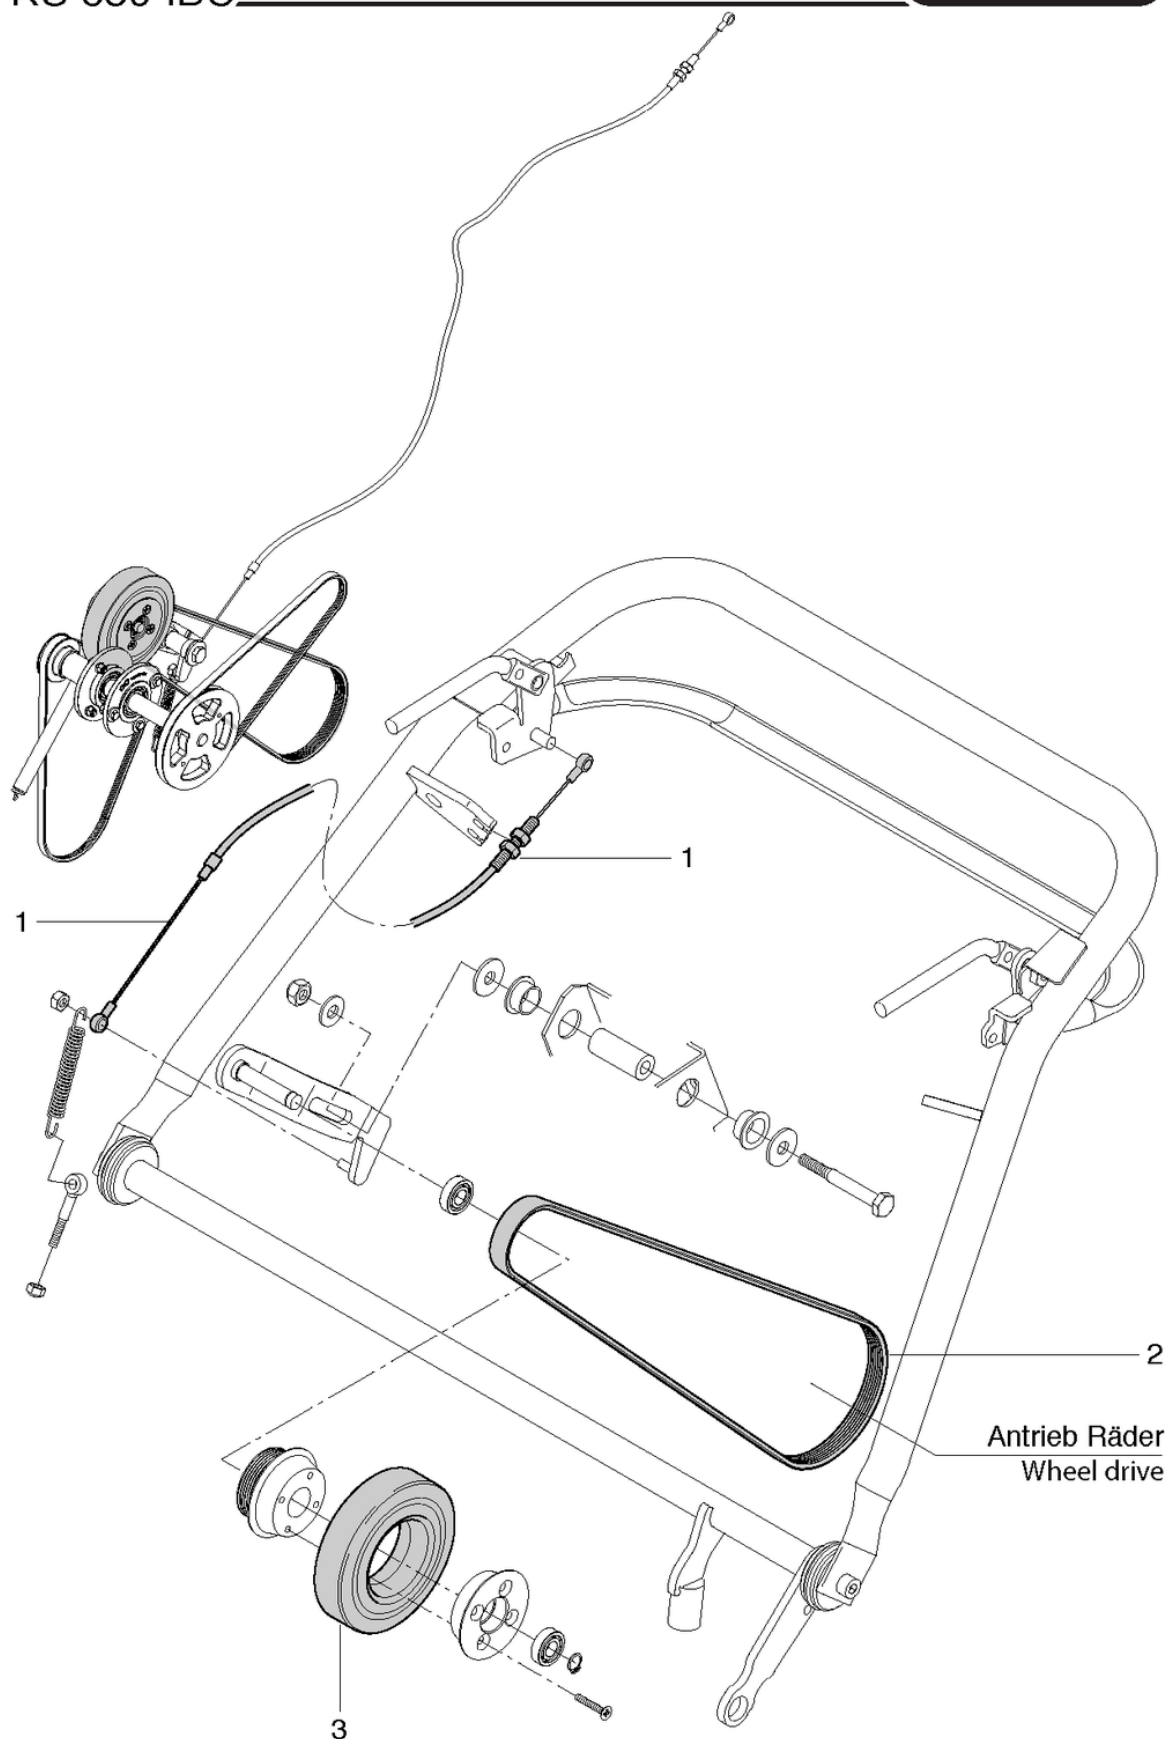

CLEANFIX KS650 IBC

Fahrtrieb-1

PDF erstellt am: 18.09.2024 00:54

KS 650 IBC

CLEANFIX KS650 IBC

Fahrtrieb-1

PDF erstellt am: 18.09.2024 00:54

Pos.	Artikel-Nr.	Ersatzteil	Preis
1	065.155	Bowdenzug (Antrieb)	CHF 144.35
2	065.153	Rippenband 7PJ 1168	CHF 36.90
3	065.154	Reibrad	CHF 10.80