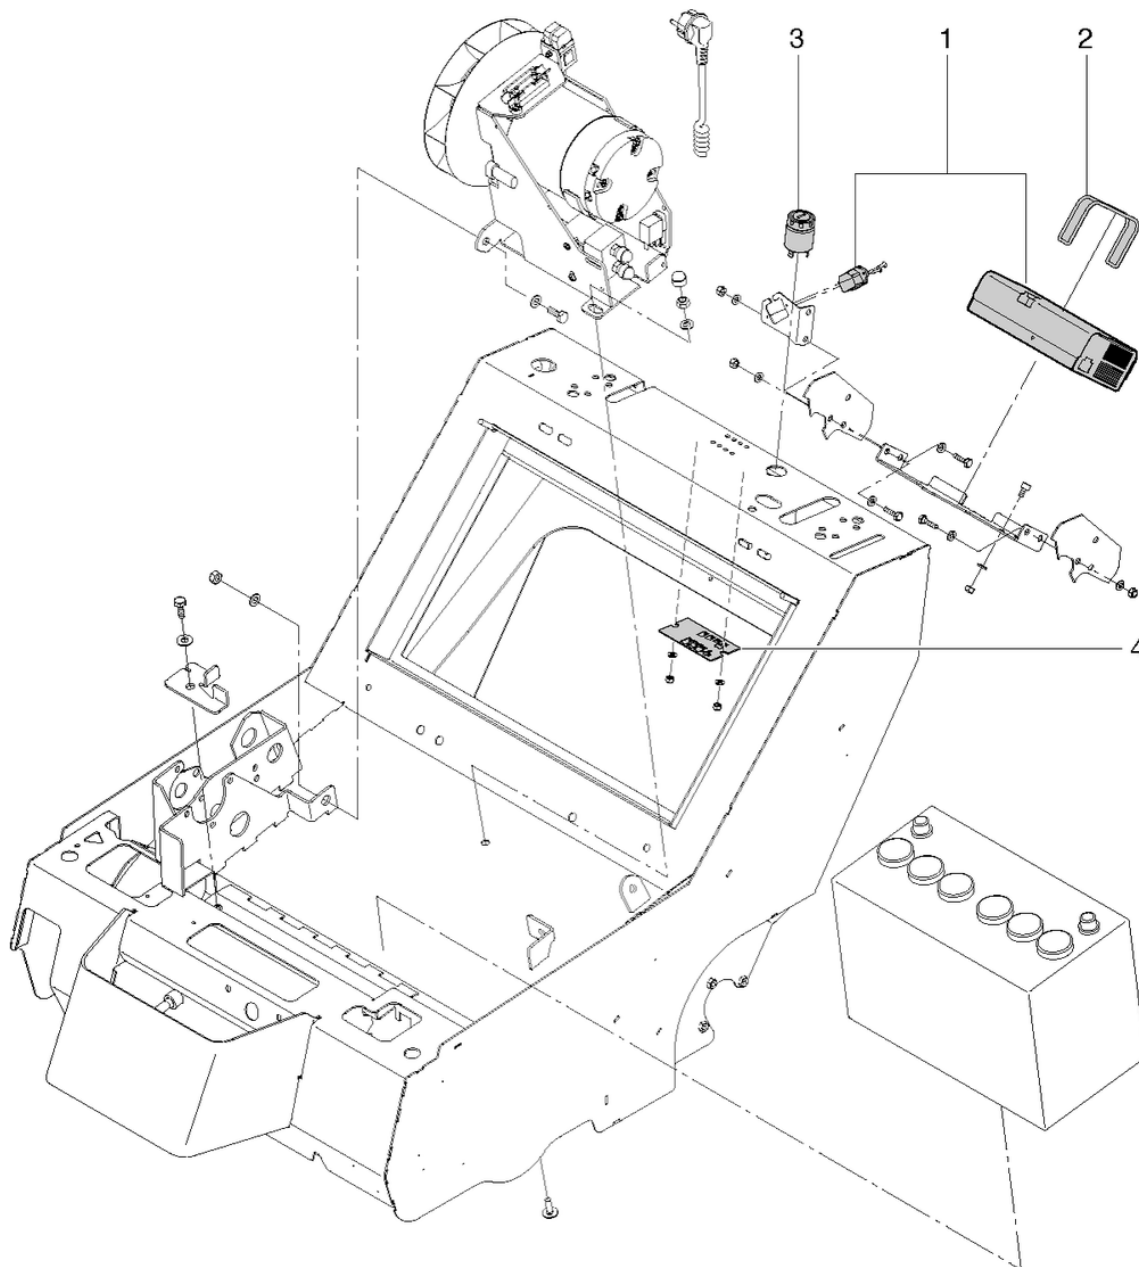

CLEANFIX KS650 IBC

Elektrische Ausrüstung 12V

PDF erstellt am: 18.09.2024 00:54

KS 650 IBC

CLEANFIX KS650 IBC

Elektrische Ausrüstung 12V

PDF erstellt am: 18.09.2024 00:54

Pos.	Artikel-Nr.	Ersatzteil	Preis
1	065.199	Ladegerät Onboard 12V/9A	CHF 547.05
2	065.200	Ring DIN 3771 112/3.55 NBR7	CHF 2.90
3	065.141	Schlüsselschalter	CHF 126.90
4	065.142	Tiefentladesignalgeber	CHF 449.30