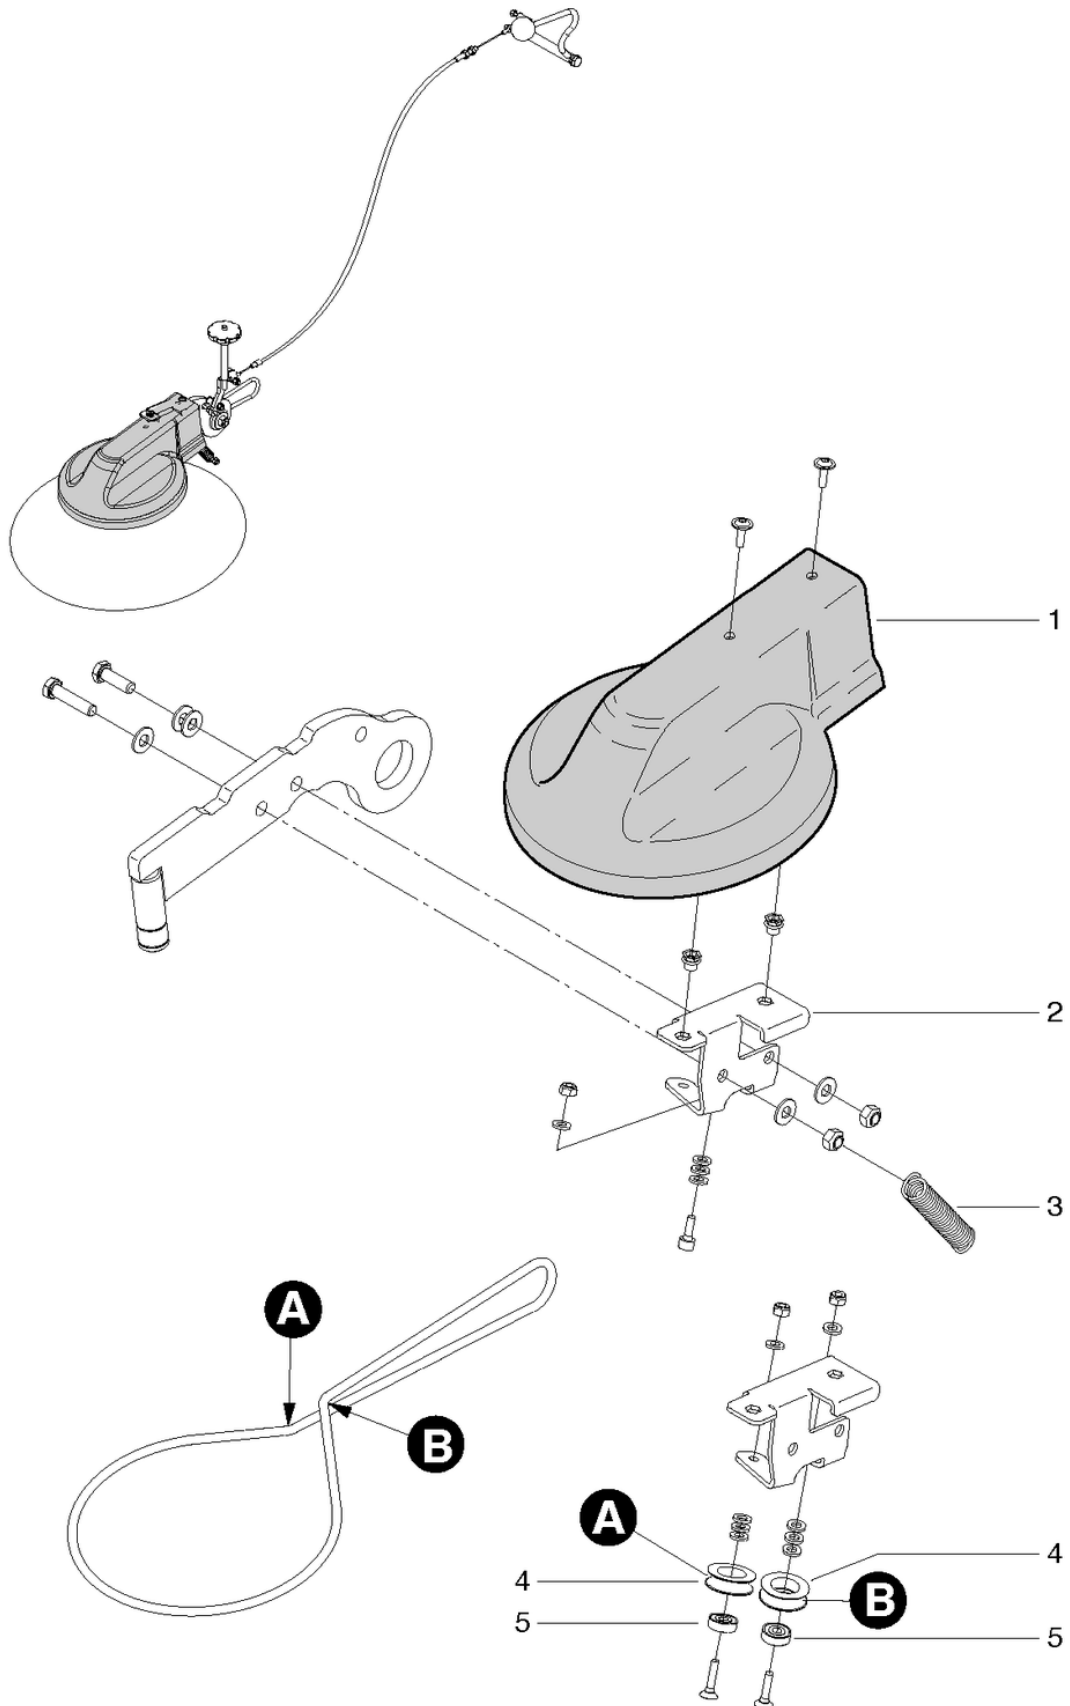

CLEANFIX KS650 IBC

Seitenbesen-1 kpl.

PDF erstellt am: 18.09.2024 00:54

KS 650 IBC

CLEANFIX KS650 IBC

Seitenbesen-1 kpl.

PDF erstellt am: 18.09.2024 00:54

Pos.	Artikel-Nr.	Ersatzteil	Preis
1	065.194	Abdeckung	CHF 190.35
2	065.210	Rollenhalter	CHF 64.40
3	065.211	Zugfeder 2 / 15 / 52	CHF 9.80
4	065.212	Umlenkrolle	CHF 40.05
5	065.213	Rillenkugellager S626 2RS ø 19 / 6 x 6	CHF 21.10