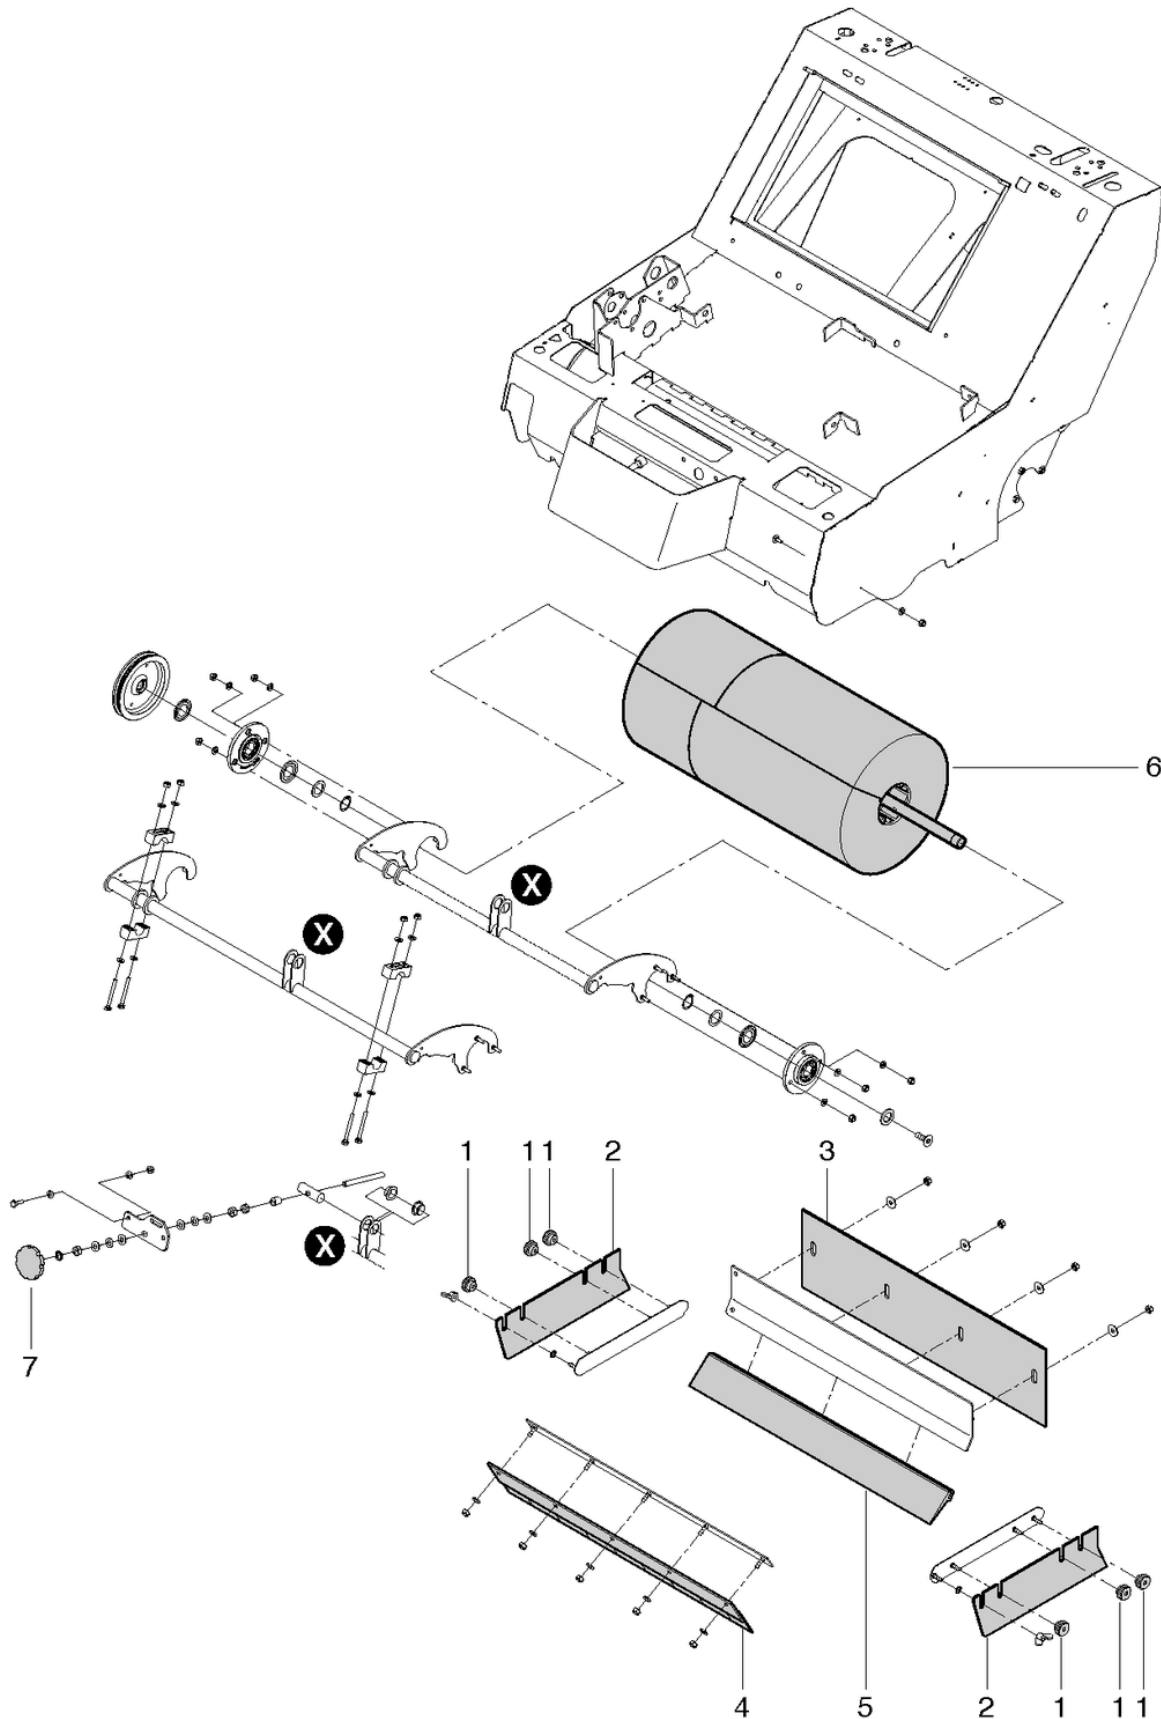

CLEANFIX KS650 IBC

Hauptkehrgruppe

PDF erstellt am: 18.09.2024 00:54

KS 650 IBC

CLEANFIX KS650 IBC

Hauptkehrgruppe

PDF erstellt am: 18.09.2024 00:54

Pos.	Artikel-Nr.	Ersatzteil	Preis
1	065.176	Rändelmutter	CHF 2.20
2	065.172	Besenschürze seitlich	CHF 22.90
3	065.173	Besenschürze hinten	CHF 58.05
4	065.174	Besenschürze vorne	CHF 72.50
5	065.175	Kantenschutz L=510mm	CHF 31.10
6	065.171	Hauptkehrwalze	CHF 214.45