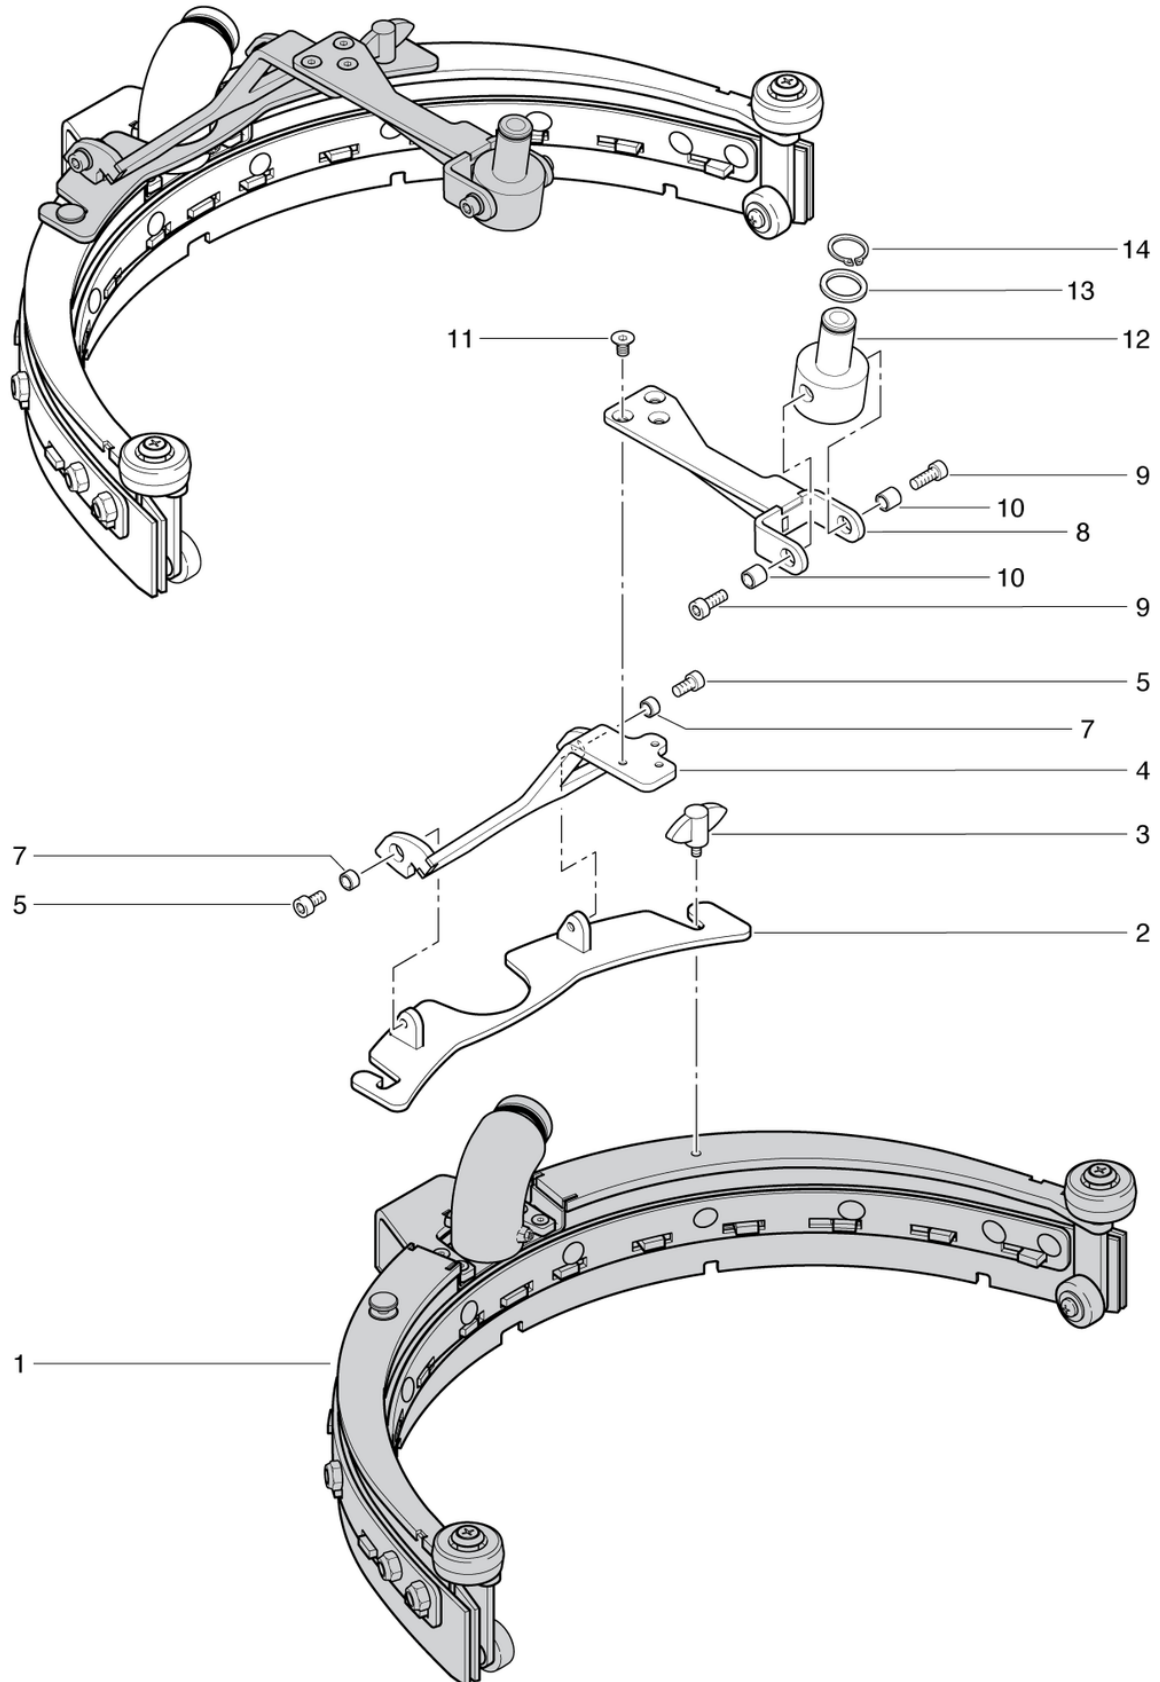

CLEANFIX RA395 IBC

Saugdüse, ab Masch.-Nr. 335972.001

PDF erstellt am: 16.09.2024 21:27

Pos.	Artikel-Nr.	Ersatzteil	Preis
1	395.350	Saugdüse kpl.	CHF 358.80
2	395.353	Düsenhalteplatte kpl	CHF 207.50
3	433.104	Saugstutzen ø32/26.5 x 90°	CHF 21.30
4	395.351	Düsenkörper aussen	CHF 70.70
5	395.352	Düsenkörper innen	CHF 70.70
7	P201	Polyurethanrad mit Gleitlager ø40	CHF 14.05
8	P483A	Stift ISO 4028 M4 x 12 St vz	CHF 2.20
9	P491L	Sechskantmutter DIN 934 M4 A2	CHF 2.20
10	P493G	Mutter DIN 985 M5 A2	CHF 2.20
11	P481GI	Schraube DIN 603 M5 x 35 St vz	CHF 2.20
12	P488F	Schraube DIN 912 M5 x 14 A2	CHF 2.20
13	565.585	Skaterrolle ø50 bearbeitet	CHF 10.15
14	395.354	Büchse Rolle ø 8 / 5.2 x 21.5	CHF 6.25
15	P497G	Scheibe DIN 125 A M5 5,3/10/1 A2	CHF 2.20
16	P253J	Sterngriff Ø32 M5 x 25	CHF 4.30
17	P964C	Ring DIN 3771 26/2,5 NBR 70 SH A	CHF 2.20
18	433.110	Buchse ø8/6 x 22	CHF 7.70
19	395.140	Mini-Polyamidrad ø 40mm	CHF 3.75
20	P479Y	Schraube ISO 10642 M5 x 30 St vz	CHF 2.20
21	P500G	Scheibe SN 213912 M5 16/5.3 St vz	CHF 2.20
22	P253R	Flügelschraube Ø48 M6 x 10	CHF 6.25
23	395.080LT	Abstreiflamellensatz rot, Standard	CHF 66.55

CLEANFIX RA395 IBC

Saugdüsenaufhängung, bis Masch.-Nr. 335971.001

PDF erstellt am: 16.09.2024 21:27

RA 395 IBC