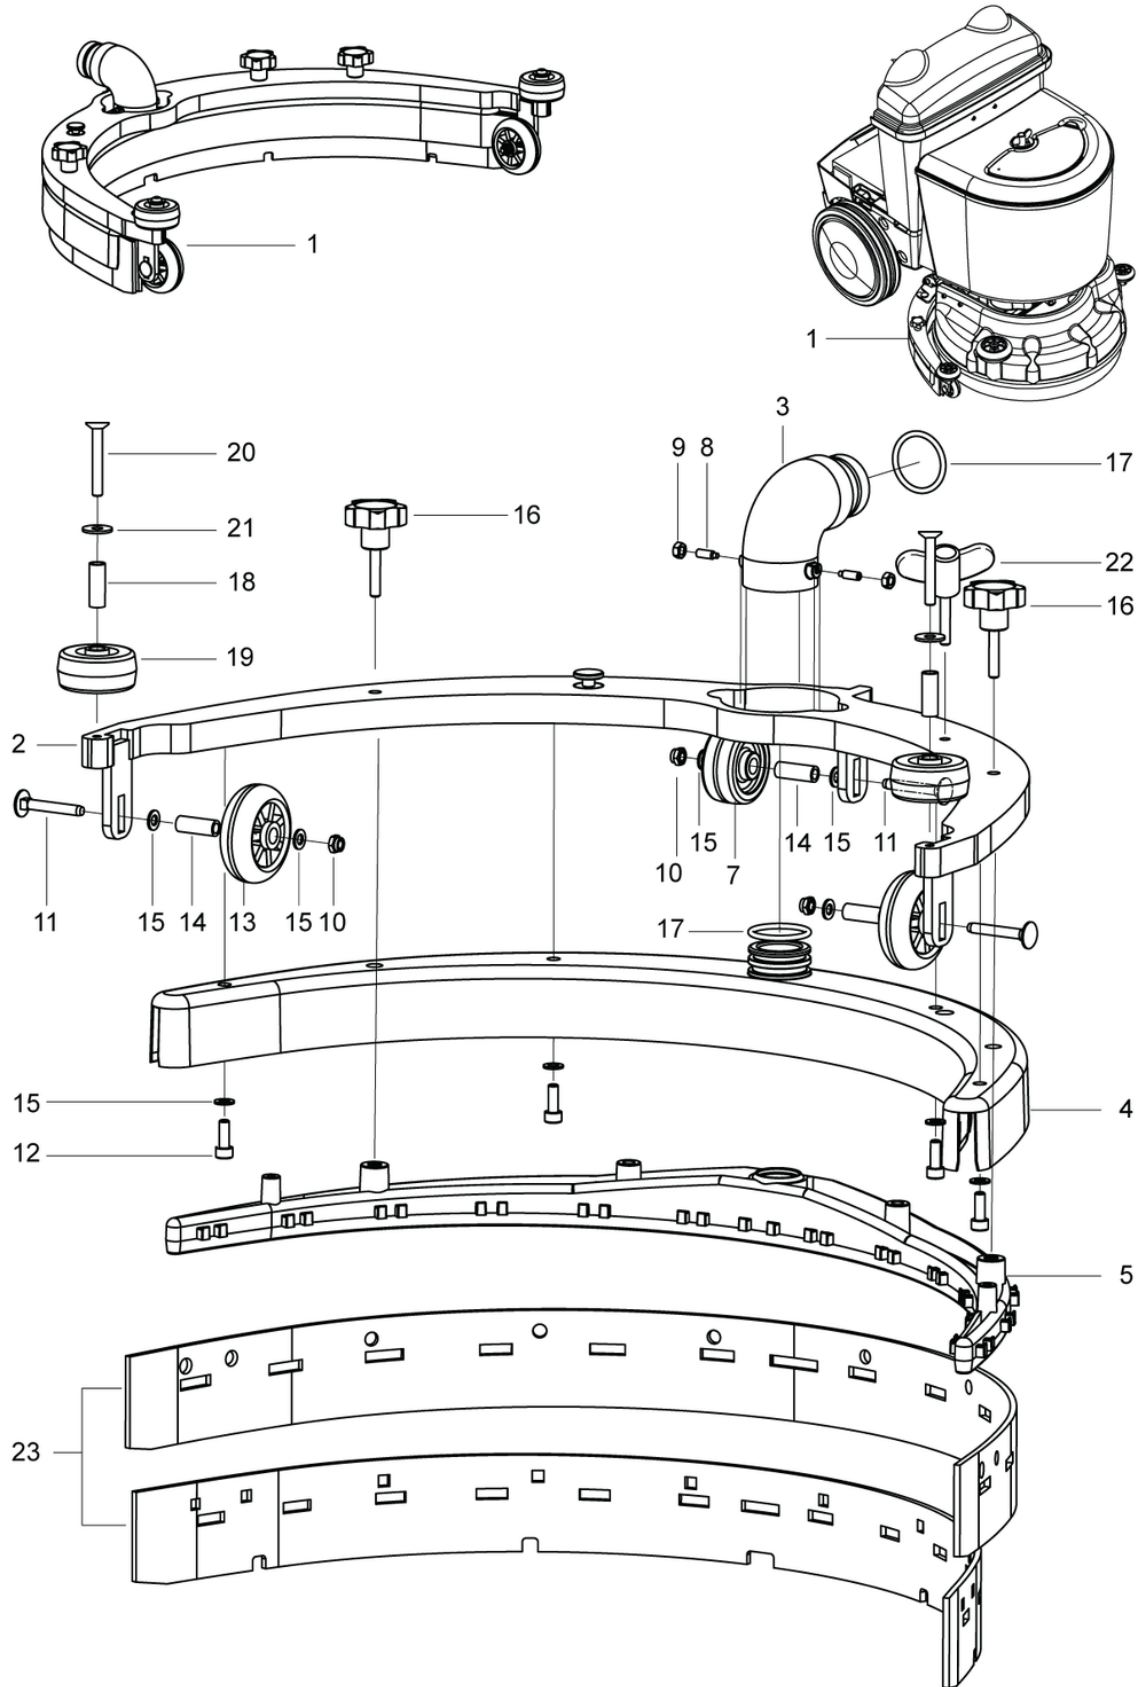

CLEANFIX RA395 IBC

Saugdüse, bis Masch.-Nr. 335971.001

PDF erstellt am: 16.09.2024 21:27

Pos.	Artikel-Nr.	Ersatzteil	Preis
1	395.300	Saugdüse kpl.	CHF 358.80
2	395.302	Halteschiene vorne	CHF 29.95
3	433.104	Saugstutzen ø32/26.5 x 90°	CHF 21.30
4	395.080LT	Abstreiflamellensatz rot, Standard	CHF 66.55
5	P476H	Schraube DIN 7985 M5 x 25 St vz	CHF 2.20
6	433.110	Buchse ø8/6 x 22	CHF 7.70
7	P493G	Mutter DIN 985 M5 A2	CHF 2.20
8	P481GF	Schraube DIN 603 M5 x 20 St vz	CHF 2.20
9	433.109A	Buchse ø11/5,2 x 12,8	CHF 7.50
10	395.439	Rolle ø 25 / 7,05	CHF 2.60
11	P497H	Scheibe DIN 9021 M6 6,4/18/1,6 A2	CHF 2.20
12	P481GE	Schraube DIN 603 M5 x 30 St vz	CHF 2.20
13	P497E	Scheibe DIN 9021 M5 5,3/15/1,2 A2	CHF 2.20
14	P500Q	Scheibe SN 213912 M6 18/4,8 St vz	CHF 2.20
15	P479S	Schraube DIN 965 M6 x 35 St vz	CHF 2.20
16	P964C	Ring DIN 3771 26/2,5 NBR 70 SH A	CHF 2.20
17	395.306	Radhalter hinten	CHF 13.30
18	395.303	Halteschiene hinten	CHF 36.80
19	395.140	Mini-Polyamidrad ø 40mm	CHF 3.75
20	P253R	Flügelschraube Ø48 M6 x 10	CHF 6.25
21	P483A	Stift ISO 4028 M4 x 12 St vz	CHF 2.20
22	P491L	Sechskantmutter DIN 934 M4 A2	CHF 2.20
23	P480KA	Schraube DIN 7991 M4 x 12 A2	CHF 2.20
24	P481GD	Schraube DIN 603 M5 x 40 St vz	CHF 2.20
25	P481GG	Schraube DIN 603 M5 x 25 St vz	CHF 2.20

CLEANFIX RA395 IBC

Saugdüse, ab Masch.-Nr. 335972.001

PDF erstellt am: 16.09.2024 21:27

RA 395 IBC