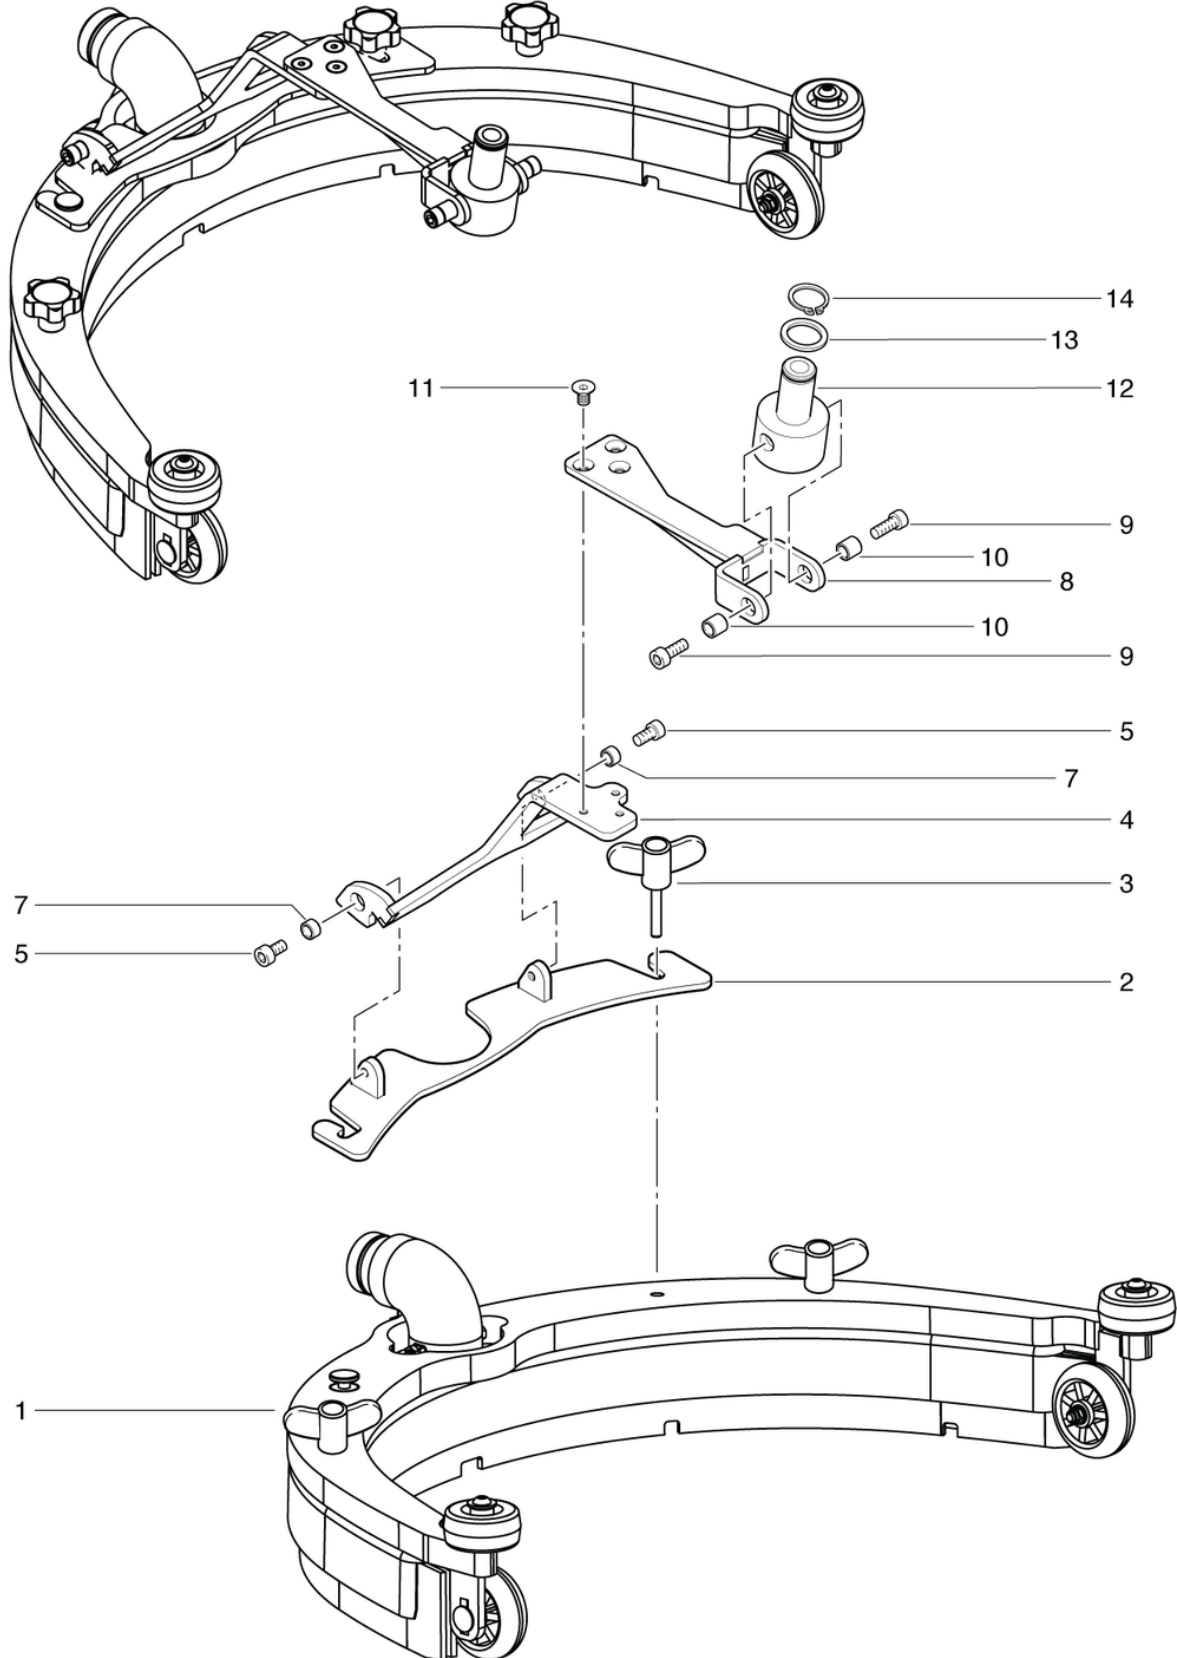

CLEANFIX RA395 IBC

Saugdüsenaufhängung, bis Masch.-Nr. 335971.001

PDF erstellt am: 16.09.2024 21:27

Pos.	Artikel-Nr.	Ersatzteil	Preis
1	395.300	Saugdüse kpl.	CHF 358.80
2	395.430	Düsenhaltewinkel	CHF 31.20
3	P253R	Flügelschraube Ø48 M6 x 10	CHF 6.25
4	395.429	Saugdüsenhalter	CHF 40.55
5	P486QA	Schraube DIN 912 M6 x 14 A2	CHF 2.20
7	433.118	Buchse ø9,5/6,2 x 6	CHF 5.50
8	395.419	Hebel	CHF 27.85
9	P486R	Zylinderschraube mit Innensechskant DIN 912 M6 x 16 St vz	CHF 2.20
10	395.431	Buchse ø 10 / 6,2 x 10	CHF 6.50
11	P480PB	Schraube DIN 7991 M5 x 8 St vz	CHF 2.20
12	395.421	Lagersupport	CHF 80.00
13	P496AF	Ring BN 739 18/24/2 St vz	CHF 2.20
14	P513EE	Sicherungsring für Welle DIN 471 18/1,25	CHF 2.20

CLEANFIX RA395 IBC

Saugdüsenaufhängung, ab Masch.-Nr. 335972.001

PDF erstellt am: 16.09.2024 21:27

RA 395 IBC