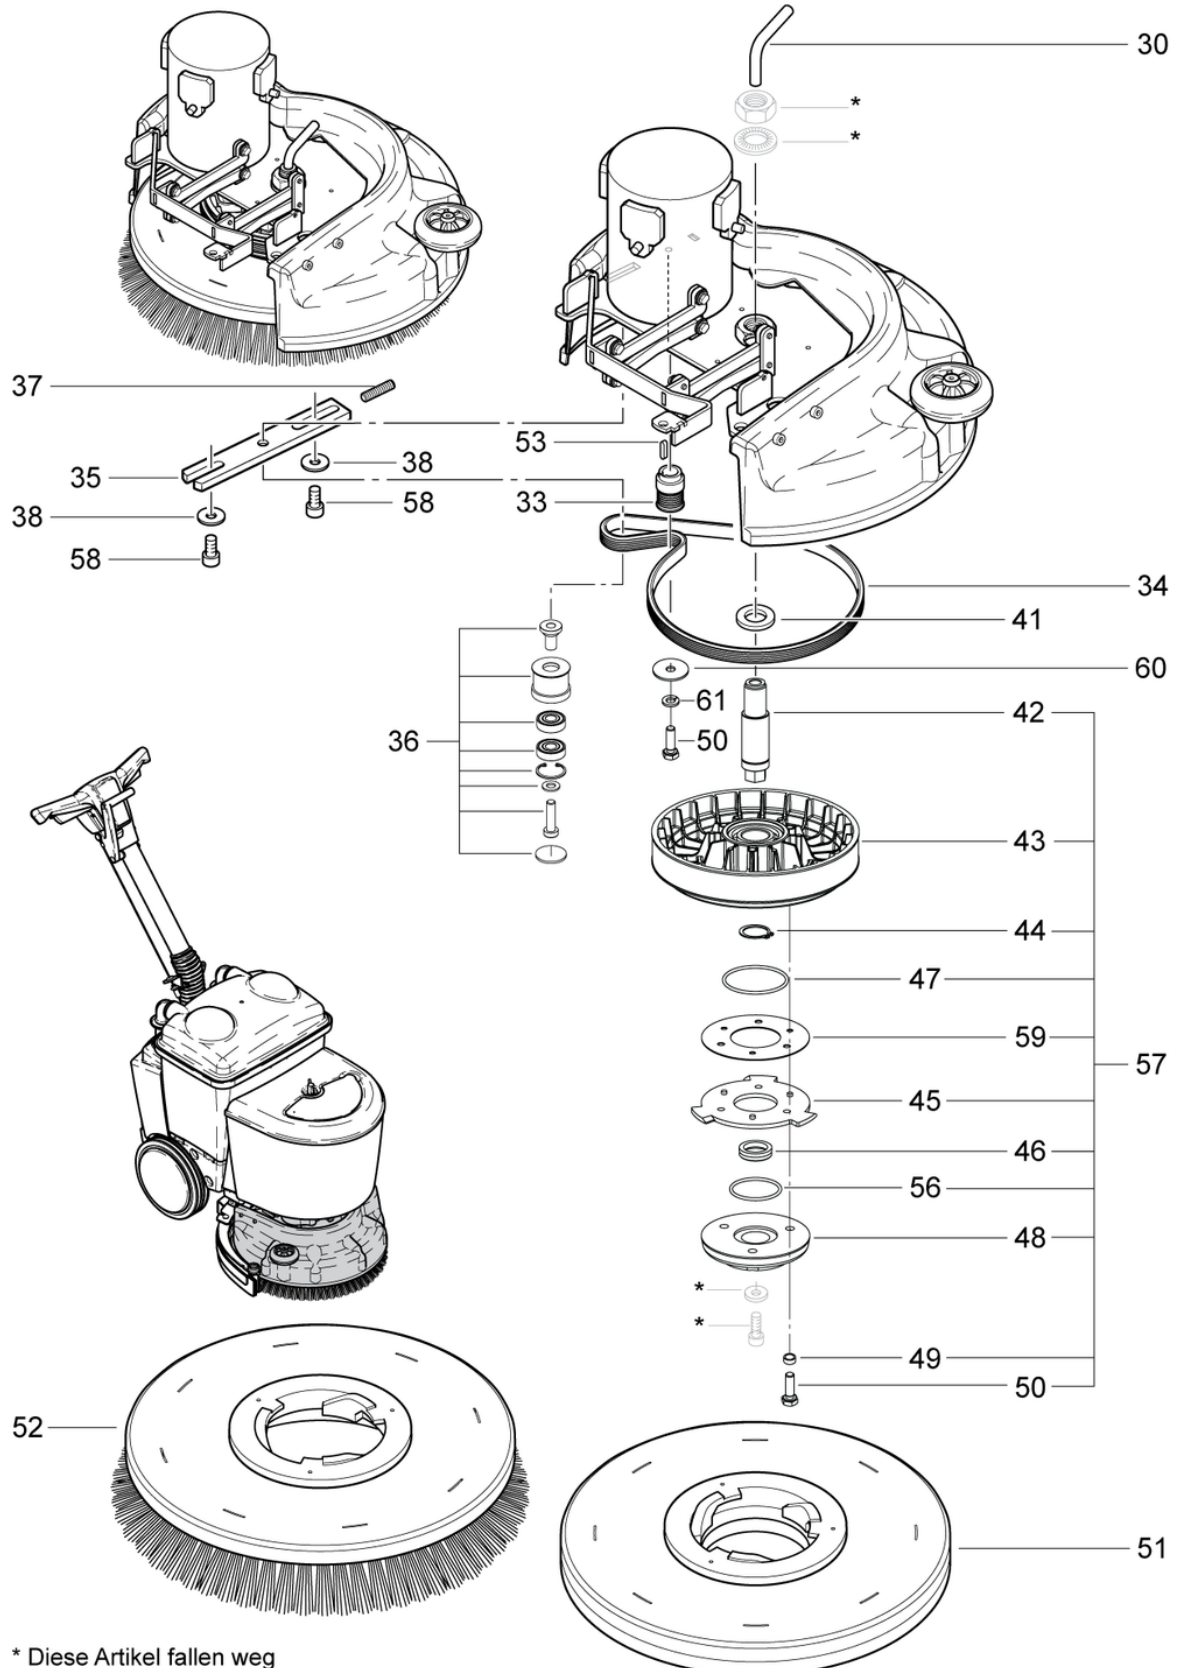

CLEANFIX RA395 IBC

Buerstenkopf-a

PDF erstellt am: 16.09.2024 21:27

RA 395 IBC

* Diese Artikel fallen weg
* These items will be discontinued
* Ces articles sont supprimés

CLEANFIX RA395 IBC

Buerstenkopf-a

PDF erstellt am: 16.09.2024 21:27

Pos.	Artikel-Nr.	Ersatzteil	Preis
30	395.518	Laugenrohr	CHF 18.20
33	395.506	Riemenrad Motor	CHF 23.50
34	395.504	Poly-V-Riemen 762 J 7	CHF 24.35
35	395.510	Spannschiene	CHF 12.50
36	395.500	Spannrolle kpl.	CHF 48.15
37	P513J	Stift DIN 913 M6 x 30 A2	CHF 2.20
38	P497H	Scheibe DIN 9021 M6 6,4/18/1,6 A2	CHF 2.20
41	395.511	Buchse $\varnothing$ 35 / 20,1 x 5	CHF 11.00
42	395.508	Hauptwelle	CHF 25.50
43	395.503	Riemenrad CL bearbeitet	CHF 60.30
44	P513D	Sicherungsring für Welle DIN 471 25/1,2 St vz	CHF 2.20
45	742.141	Mitnehmerstern	CHF 17.90
46	P344	Wellendichtring $\varnothing$40/25 x 3 EPDM/V2A	CHF 20.70
47	P964A	Ring DIN 3771 55,25/2,62 EPDM 70 SH A	CHF 2.20
48	430.157	Bürstenaufnehmer	CHF 11.80
49	742.129	Distanzbuchse $\varnothing$ 8 / 6 x 4	CHF 2.20
50	P487S	Schraube DIN 912 M6 x 20 A2 Precot	CHF 2.20
51	395.070	Treibteller $\varnothing$ 38,1cm	CHF 114.40
52	395.059	Schrubbbürste 15"	CHF 140.40
53	P512G	Keil DIN 6885 5/5/20 A2	CHF 2.20
56	P964B	Ring DIN 3771 42,52/2,62 EPDM 70 SH A	CHF 2.20
57	395.502	Riemenrad kpl.	CHF 137.20
58	P486R	Zylinderschraube mit Innensechskant DIN 912 M6 x 16 St vz	CHF 2.20
59	430.136	Distanzscheibe 46 x 99 x 1	CHF 7.20
60	P510L	Scheibe DIN 522 M6 6,4/25/1,5 A2	CHF 2.20
61	P498U	Ring DIN 127 B M6 6,1/11,8/1,6 A2	CHF 2.20