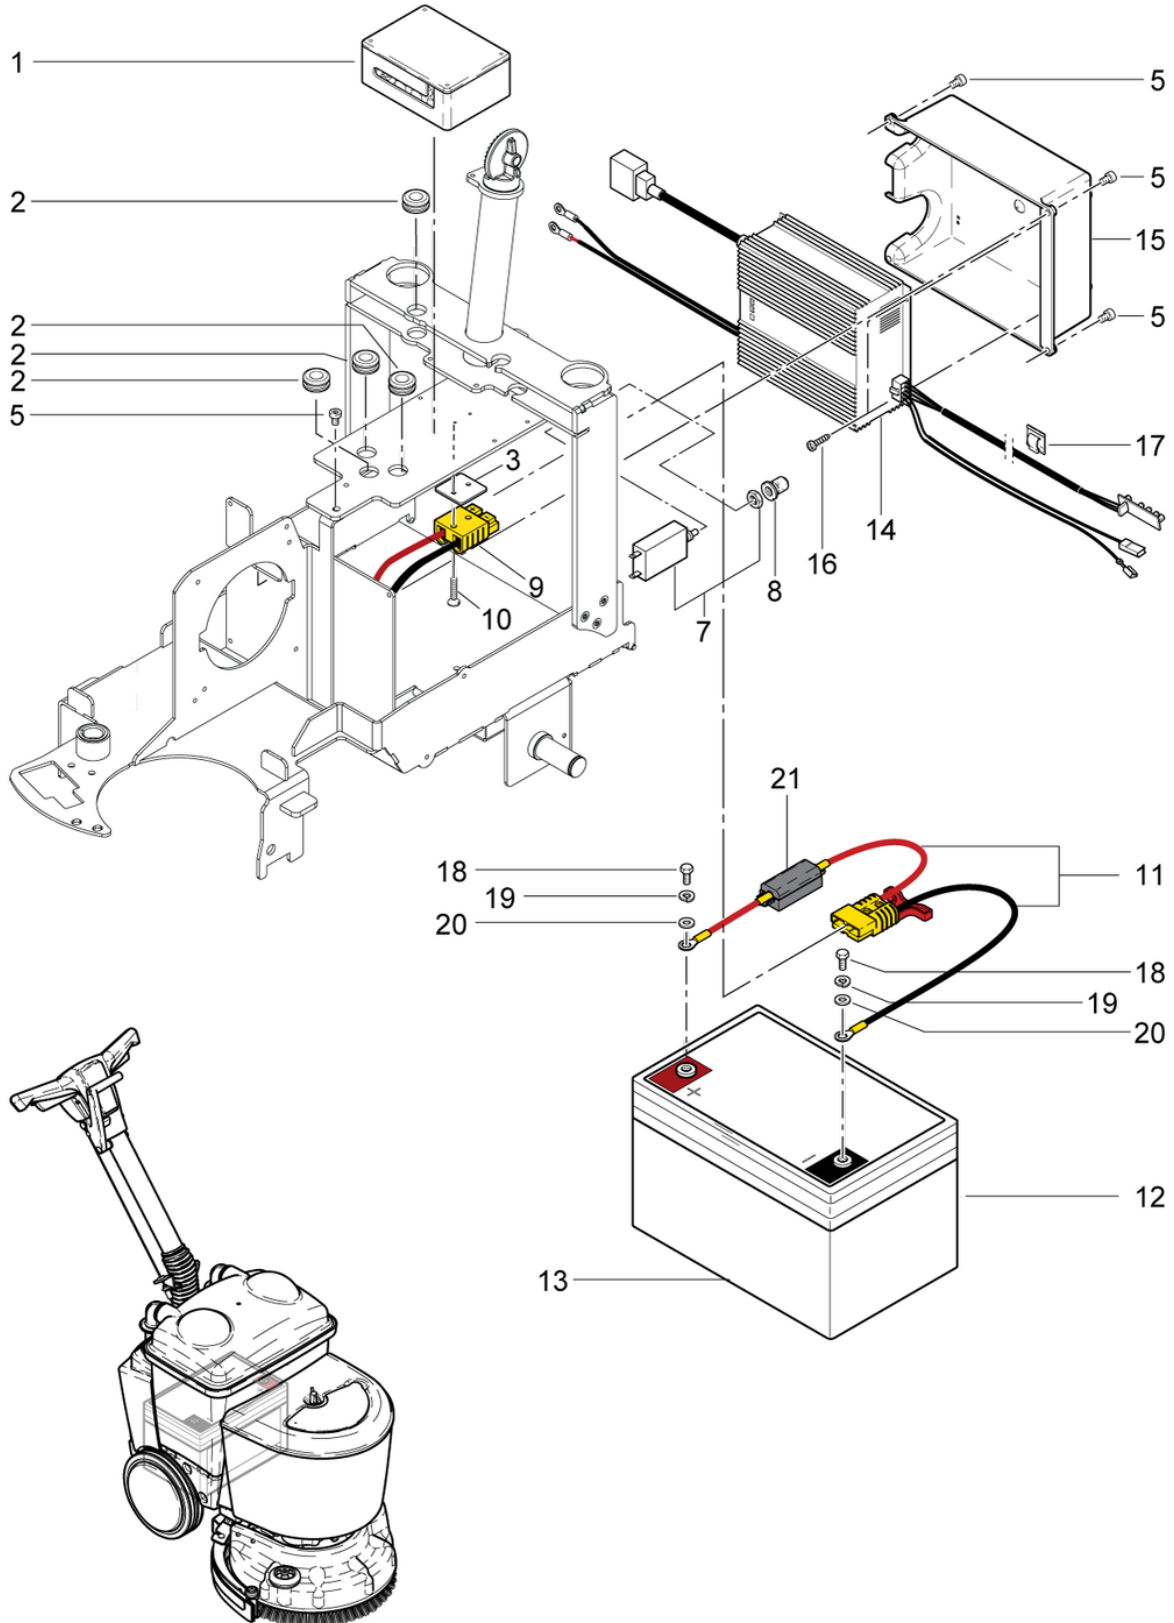

CLEANFIX RA395 IBC

Batterie - Elektronik

PDF erstellt am: 16.09.2024 21:27

RA 395 IBC

CLEANFIX RA395 IBC

Batterie - Elektronik

PDF erstellt am: 16.09.2024 21:27

Pos.	Artikel-Nr.	Ersatzteil	Preis
1	395.371	Elektronik inkl. Gehäuse	CHF 187.20
2	P409B	Kabeltülle CR Typ DA schwarz, Innen ø13/7/5mm	CHF 2.60
3	395.268	Verstärkungsblech	CHF 3.95
5	P488E	Zyl-Schraube mit ISK ISO 4762-8 M5 x 8 A2K	CHF 2.20
7	500.959	Motorschutzschalter 30Amp	CHF 39.10
8	500.957A	Schutzkappe E-T-A M10	CHF 13.55
9	395.903	Kabelbaum Elektrobox	CHF 39.00
10	P477C	Schraube DIN 912 M3 x 18 St vz	CHF 2.20
11	395.902	Kabelbaum Batterie Pol M6	CHF 71.75
12	395.093	Gel Batterie 12V 54Ah C5, Eternity	CHF 310.00
13	320.089	Klettgurt 50 x 810mm	CHF 15.80
14	395.905	On Board Ladegerät 12V 10A	CHF 288.00
15	395.428	Ladegerätabdeckung	CHF 9.90
16	P484N	Schraube DIN 7981 C 3,5 x 9,5 St vz	CHF 2.20
17	P360	Kabelhalter Natur selbstklebend	CHF 3.20
18	P472R	Schraube DIN 933 M6 x 12 A2	CHF 2.20
19	P498U	Ring DIN 127 B M6 6,1/11,8/1,6 A2	CHF 2.20
20	P497K	Scheibe DIN 125 A M6 6,4/12/1,6 A2	CHF 2.20
21	395.372	Streifensicherung 60A	CHF 5.50