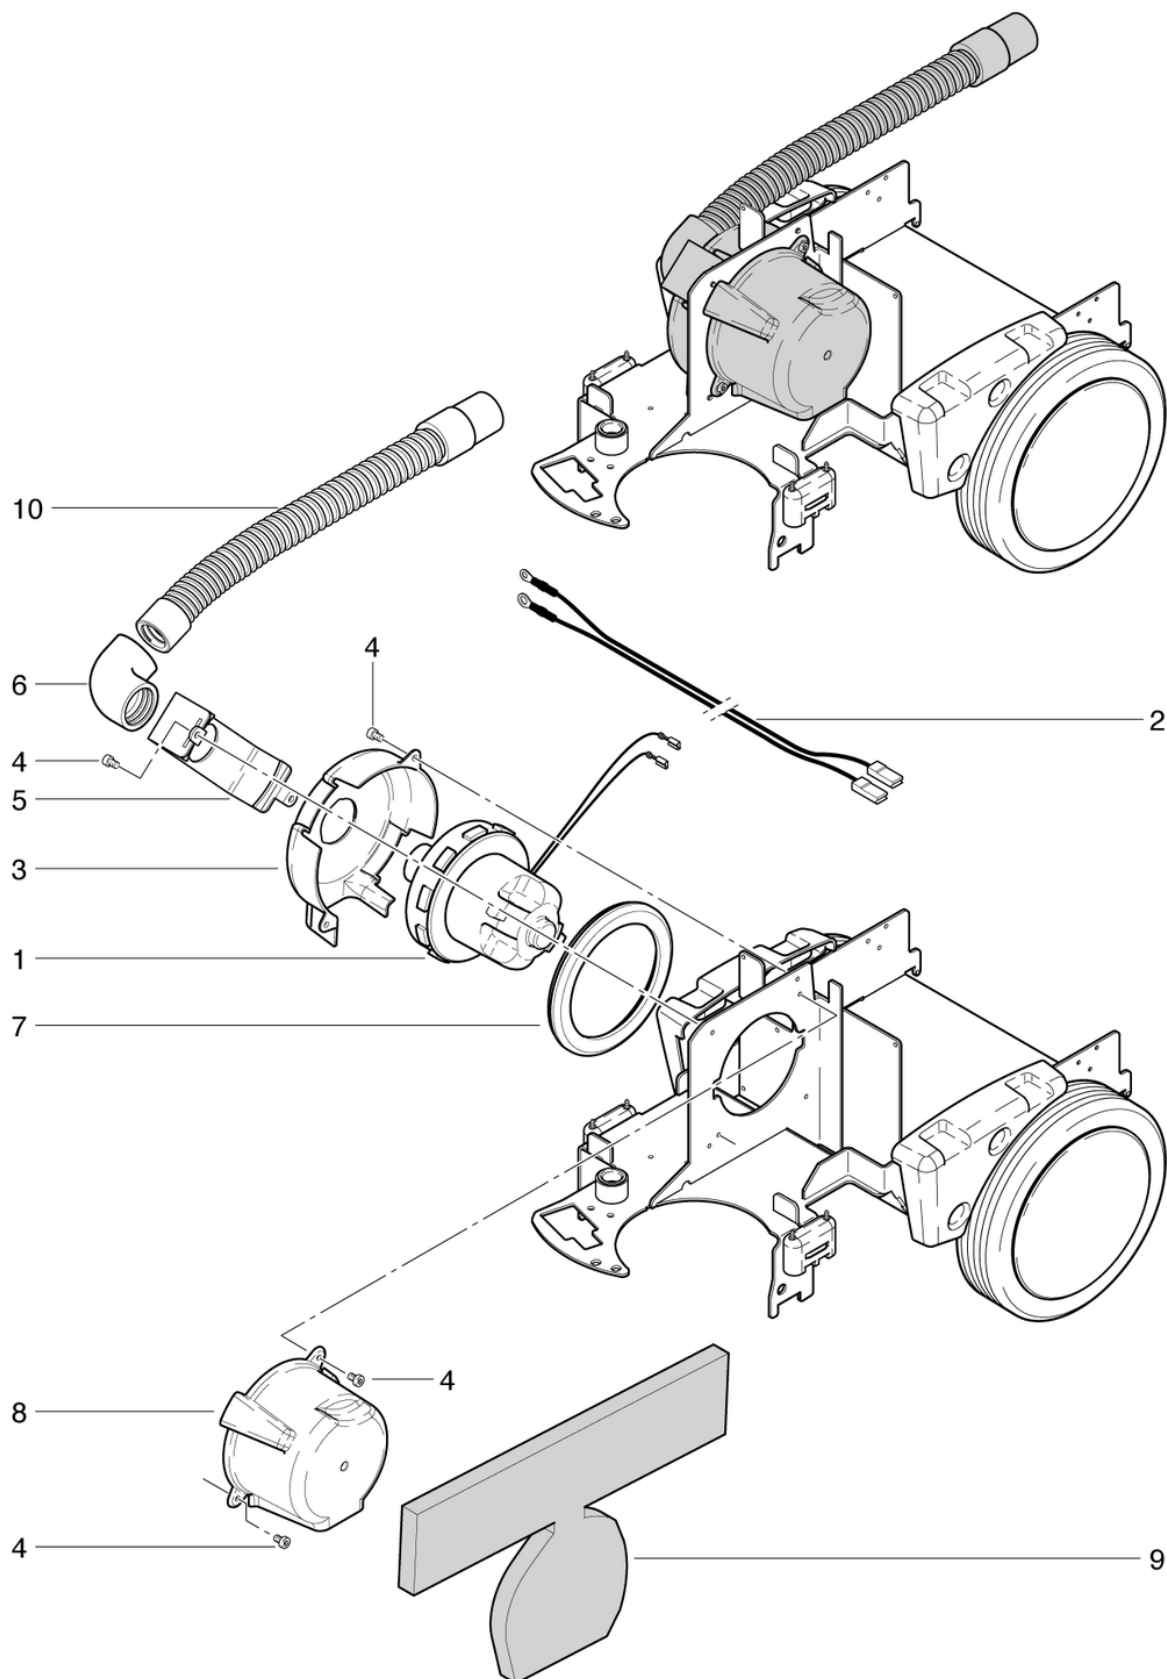

CLEANFIX RA395 IBC

Sauggebläse

PDF erstellt am: 16.09.2024 21:27

RA 395 IBC

CLEANFIX RA395 IBC

Sauggebläse

PDF erstellt am: 16.09.2024 21:27

Pos.	Artikel-Nr.	Ersatzteil	Preis
1	P882	Saugmotor 12V DC, 175W	CHF 119.60
2	395.904	Kabelbaum Saugmotor	CHF 27.55
3	395.413	Gebälseabdeckung rechts	CHF 8.85
4	P488E	Zyl-Schraube mit ISK ISO 4762-8 M5 x 8 A2K	CHF 2.20
5	395.424	Gebälsehalter	CHF 23.90
6	395.406	PVC Muffe 90°	CHF 6.85
7	330.057	Turbinendichtung schwarz	CHF 4.70
8	395.427	Gebälseabdeckung links	CHF 8.85
9	395.438	Schalldämmmatte	CHF 22.35
10	395.414	Schlauch zu Sauggebläse	CHF 14.65