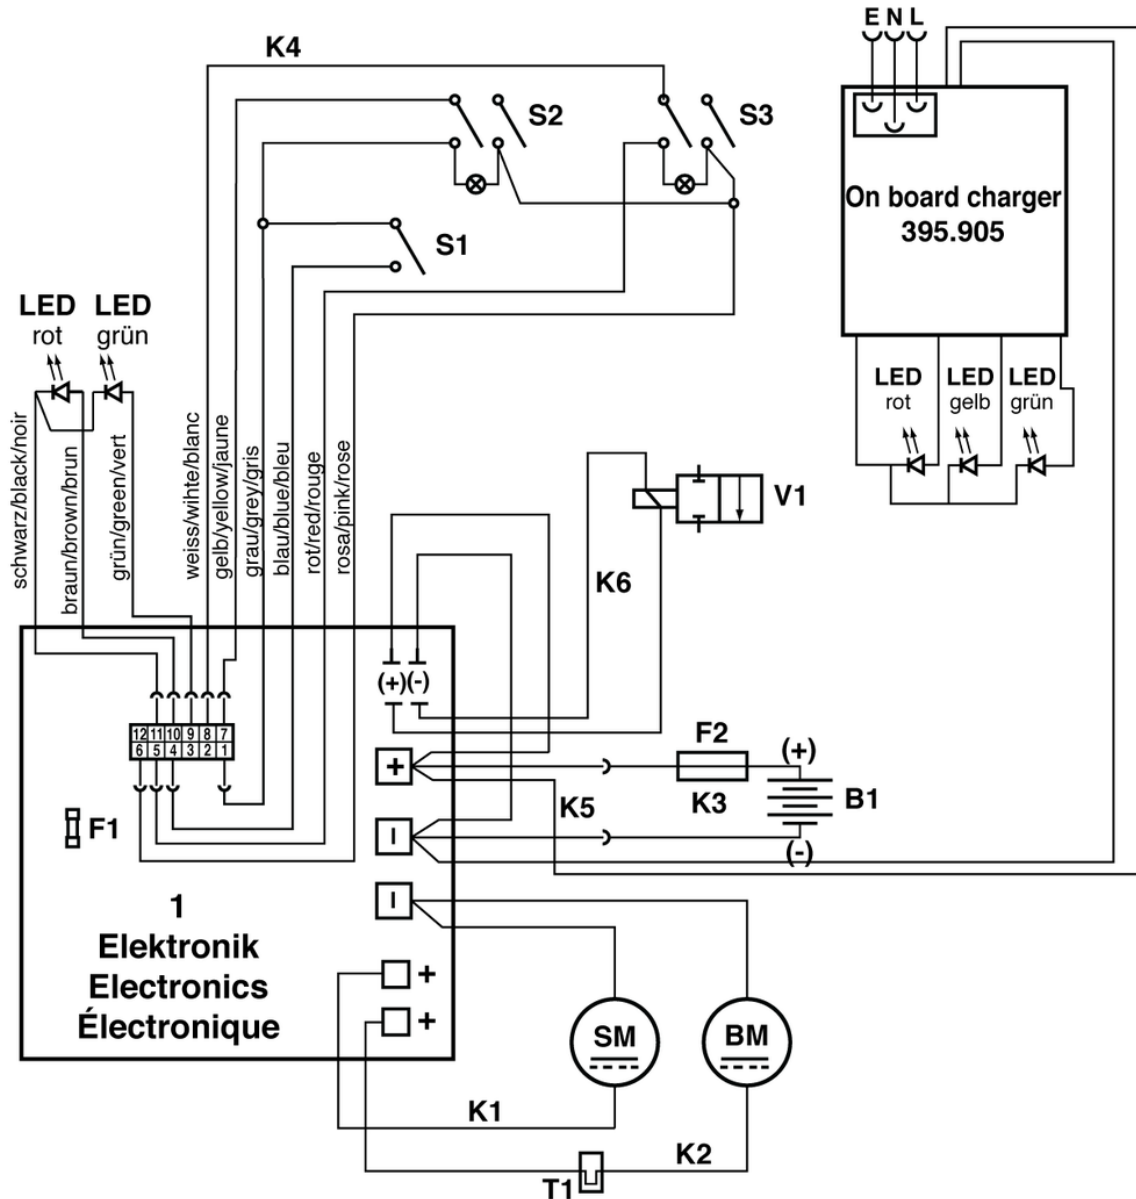

CLEANFIX RA395 IBC

Stromlaufplan

PDF erstellt am: 16.09.2024 21:27

RA 395 IBC

- S1 Schalter Bürstmotor / Brush motor switch / Interrupteur moteur de la brosse
- S2 Schalter Saugmotor / Suction motor switch / switch naturally aspirated
- S3 Schalter Ventil / Valve - Switch / switch - valve
- V 1 Ventil / Valve
- SM Saugmotor / Suction motor / Moteur d'aspiration
- BM Bürstmotor / Brush motor / moteur de Brosses
- F 1 Sicherung T1A / Fuse T1A / Fusible T1A
- F 2 Sicherung 60A für Batterie / Fuse 60A to battery / Fusible de 60A pour la batterie
- T 1 Thermoschalter 30A / Temperature switch 30A / Interrupteur thermique 30A
- B 1 Batterie / Battery / Batterie 12V 52Ah (C5)
- K 1 Kabelbaum Saugmotor / Cable set naturally aspirated / Câble set moteur d'aspiration
- K 2 Kabelbaum Bürstmotor / Cable set brush motor / Câble set moteur de Brosses
- K 3 Batteriekabel / battery Cables / Câbles de batteries
- K 4 Kabelbaum Stossbügel / Cable set bumper bar / Câble set barre d'amortissement
- K 5 Kabelbaum Elektrobox / Cable set Electrical Box / Câble set Boîte électrique
- K 6 Kabel mit Stecker rechteckig / Cable with connector rectangular / Câble avec connecteur rectangulaire