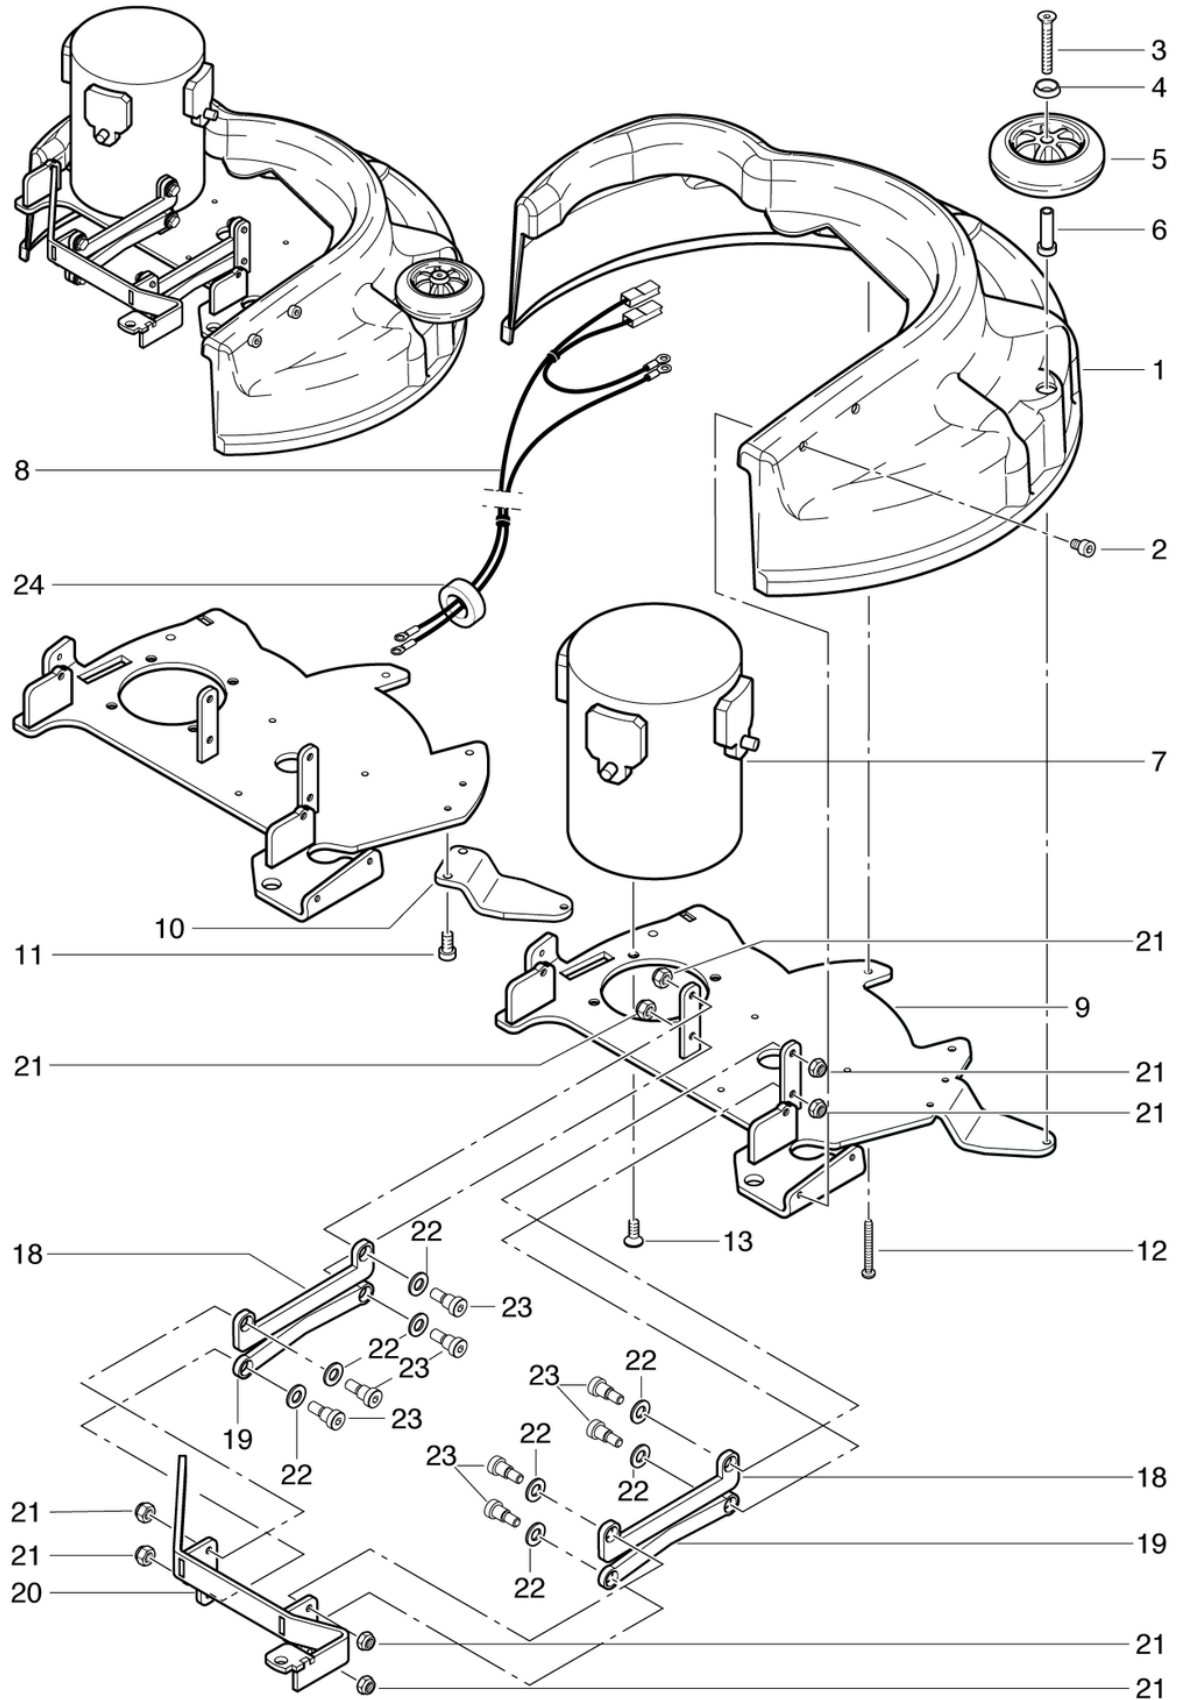

CLEANFIX RA395 IBC

Buerstenkopf

PDF erstellt am: 16.09.2024 21:27

RA 395 IBC

CLEANFIX RA395 IBC

Buerstenkopf

PDF erstellt am: 16.09.2024 21:27

Pos.	Artikel-Nr.	Ersatzteil	Preis
1	395.516	Bürstenkopfabdeckung rot	CHF 16.30
2	P488E	Zyl-Schraube mit ISK ISO 4762-8 M5 x 8 A2K	CHF 2.20
3	P479NA	Schraube DIN 7991 M6 x 40 St vz	CHF 2.20
4	P500Q	Scheibe SN 213912 M6 18/4,8 St vz	CHF 2.20
5	P204L	Skaterrolle ø75	CHF 16.10
6	395.436	Buchse ø 5,2 / 12 x 32	CHF 7.80
7	395.507	Bürstenantriebsmotor 12V 300W	CHF 297.45
8	395.901	Kabelbaum Bürstmotor-Motorschutz	CHF 13.50
9	395.509	Motorkopfhalter	CHF 84.25
10	395.515	Radhalter	CHF 18.50
11	P488B	Schraube DIN 912 M5 x 12 A2	CHF 2.20
12	P517A	Schraube WN 1452 K40 x 35 St vz	CHF 2.20
13	P487W	Schraube DIN 7991 M6 x 16 A2	CHF 2.20
18	395.513	Strebe oben	CHF 14.75
19	395.512	Strebe unten	CHF 14.35
20	395.514	Kulissenblech	CHF 40.55
21	P492K	Mutter DIN 985 M6 A2	CHF 2.20
22	P496P	Scheibe DIN 125 A M8 8,4/16/1,6 A2	CHF 2.20
23	395.520	Lagerschraube M6	CHF 9.90
24	P050	Ferrit Rolle	CHF 0.00