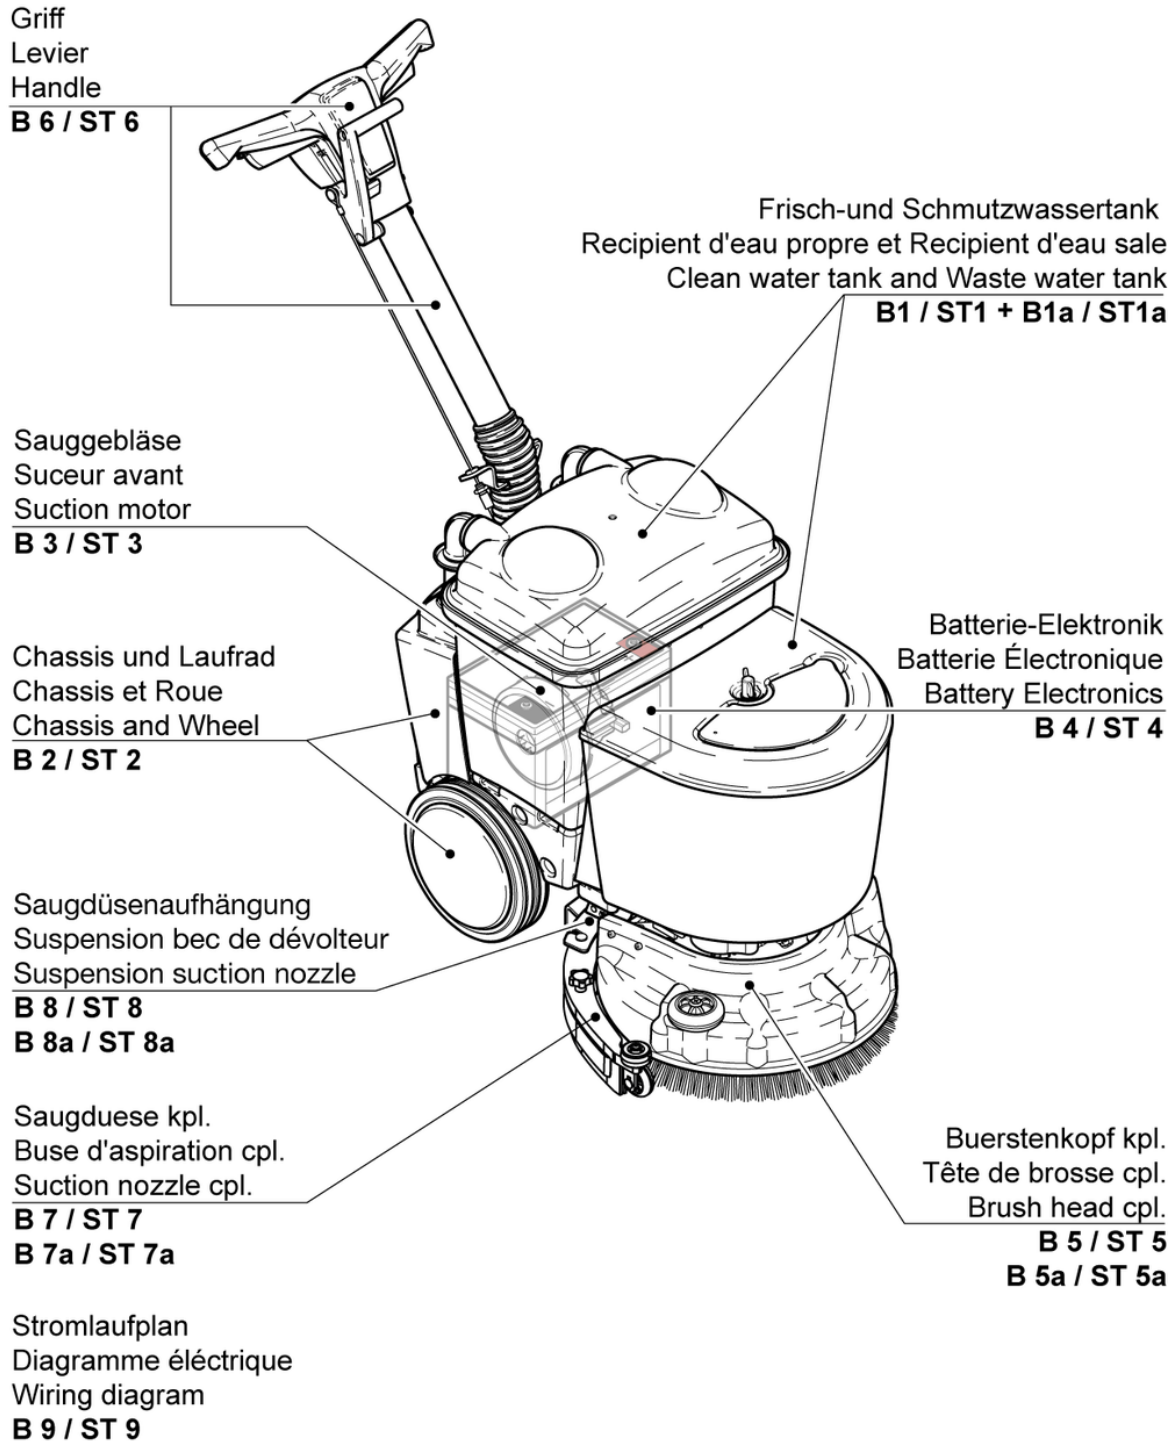

CLEANFIX RA395 IBC

Inhaltsverzeichnis

PDF erstellt am: 16.09.2024 21:27

RA 395 IBC