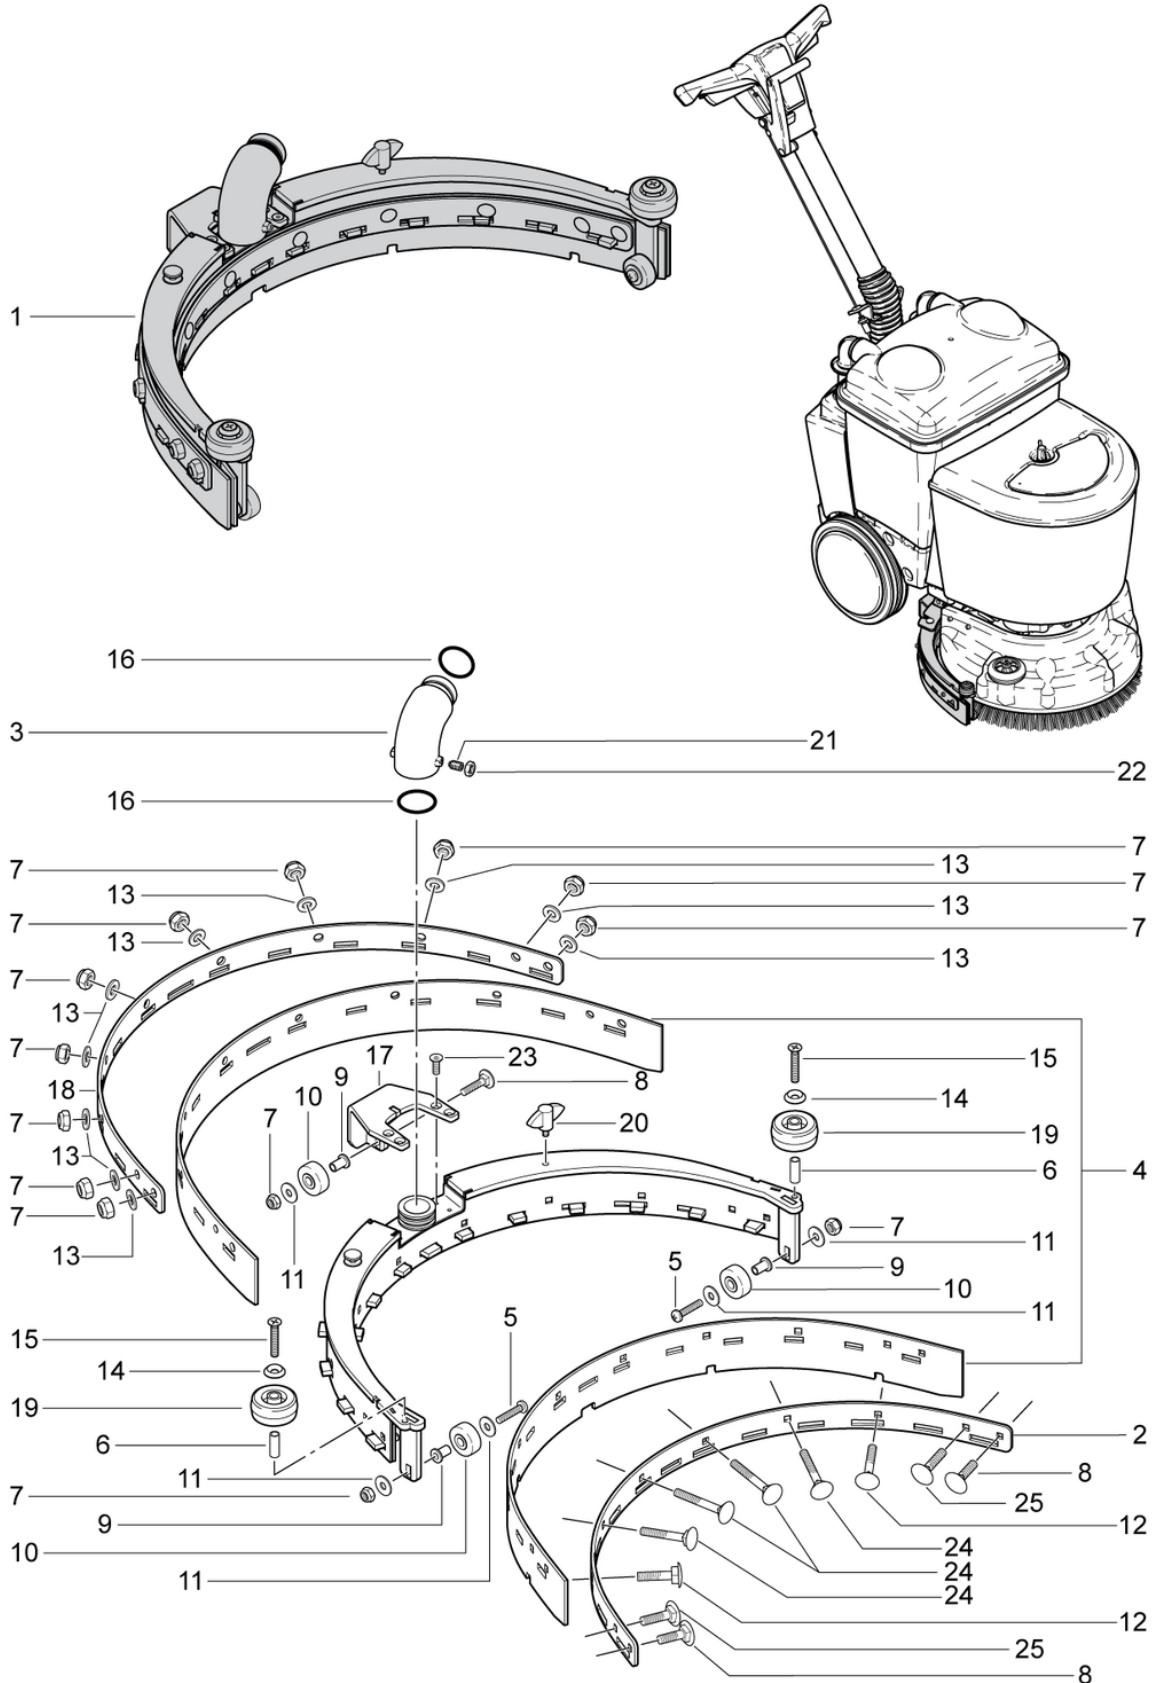

CLEANFIX RA395 IBC

Griff

PDF erstellt am: 16.09.2024 21:27

Pos.	Artikel-Nr.	Ersatzteil	Preis
1	395.201	Hauptschale anthrazitgrau	CHF 19.25
2	395.202	Deckschale anthrazitgrau (mit Löcher)	CHF 19.25
3	749.204	Schalthebel links	CHF 4.30
4	749.203	Schalthebel rechts	CHF 4.30
5	P231	Wippenschalter weiss 12V	CHF 13.10
6	438.4540	Elektrodeckel anthrazitgrau bearbeitet	CHF 16.70
7	395.319	Kabelbaum Stossbügel	CHF 72.80
8	P516Q	Schraube WN 1452 K50 x 18 St vz	CHF 2.20
9	749.205	Zapfen	CHF 2.20
10	660011014	Kabeltülle	CHF 2.20
11	438.4560	Hebel Saugdüsenabhebung anthrazitgrau	CHF 7.55
12	395.208	Stossrohr kpl.	CHF 80.35
13	P515W	Schraube WN 1451 K40 x 8 St vz	CHF 2.20
14	395.205	Blende rot	CHF 7.30
15	438.455	Blende 13 x 47,5 x 10mm	CHF 4.15
16	749.208	Arretierbolzen	CHF 2.20
17	742.209	Druckfeder VD-090L 0,55/6/29,2	CHF 2.20
18	P514A	Stift ISO 2338 8 x 30 St vz	CHF 2.20
19	P515E	Schraube WN 1452 K50 x 30 St vz	CHF 2.20
20	P515Z	Schraube WN 1452 K50 x 16 St vz	CHF 2.20
21	P496A	Scheibe DIN 522 M12 13/30/1,6 St vz	CHF 2.20
22	438.460	Hebelachse	CHF 8.30
23	438.459	Seilbolzen	CHF 6.65
24	4611085	Kabelbride anthrazitgrau	CHF 2.20
25	749.218	Deckel schwarz WE	CHF 2.20
26	6650454	Schalter 2-polig	CHF 79.40
27	P409B	Kabeltülle CR Typ DA schwarz, Innen ø13/7/5mm	CHF 2.60
28	P499Q	Scheibe DIN 6799 16,3/8/1 St vz	CHF 2.20
29	436.790	Netzkabel VDE 3 x 1,00mm², schwarz	CHF 13.00
30	436.791	Netzkabel SEV 3 x 1,00mm², schwarz, 2.50m	CHF 13.00
31*	395.433	Baudenzug Düsenabhebung 1,04m	CHF 124.80
31	395.437	Baudenzug Düsenabhebung 0,93m	CHF 60.30

CLEANFIX RA395 IBC

Saugdüse, bis Masch.-Nr. 335971.001

PDF erstellt am: 16.09.2024 21:27

RA 395 IBC