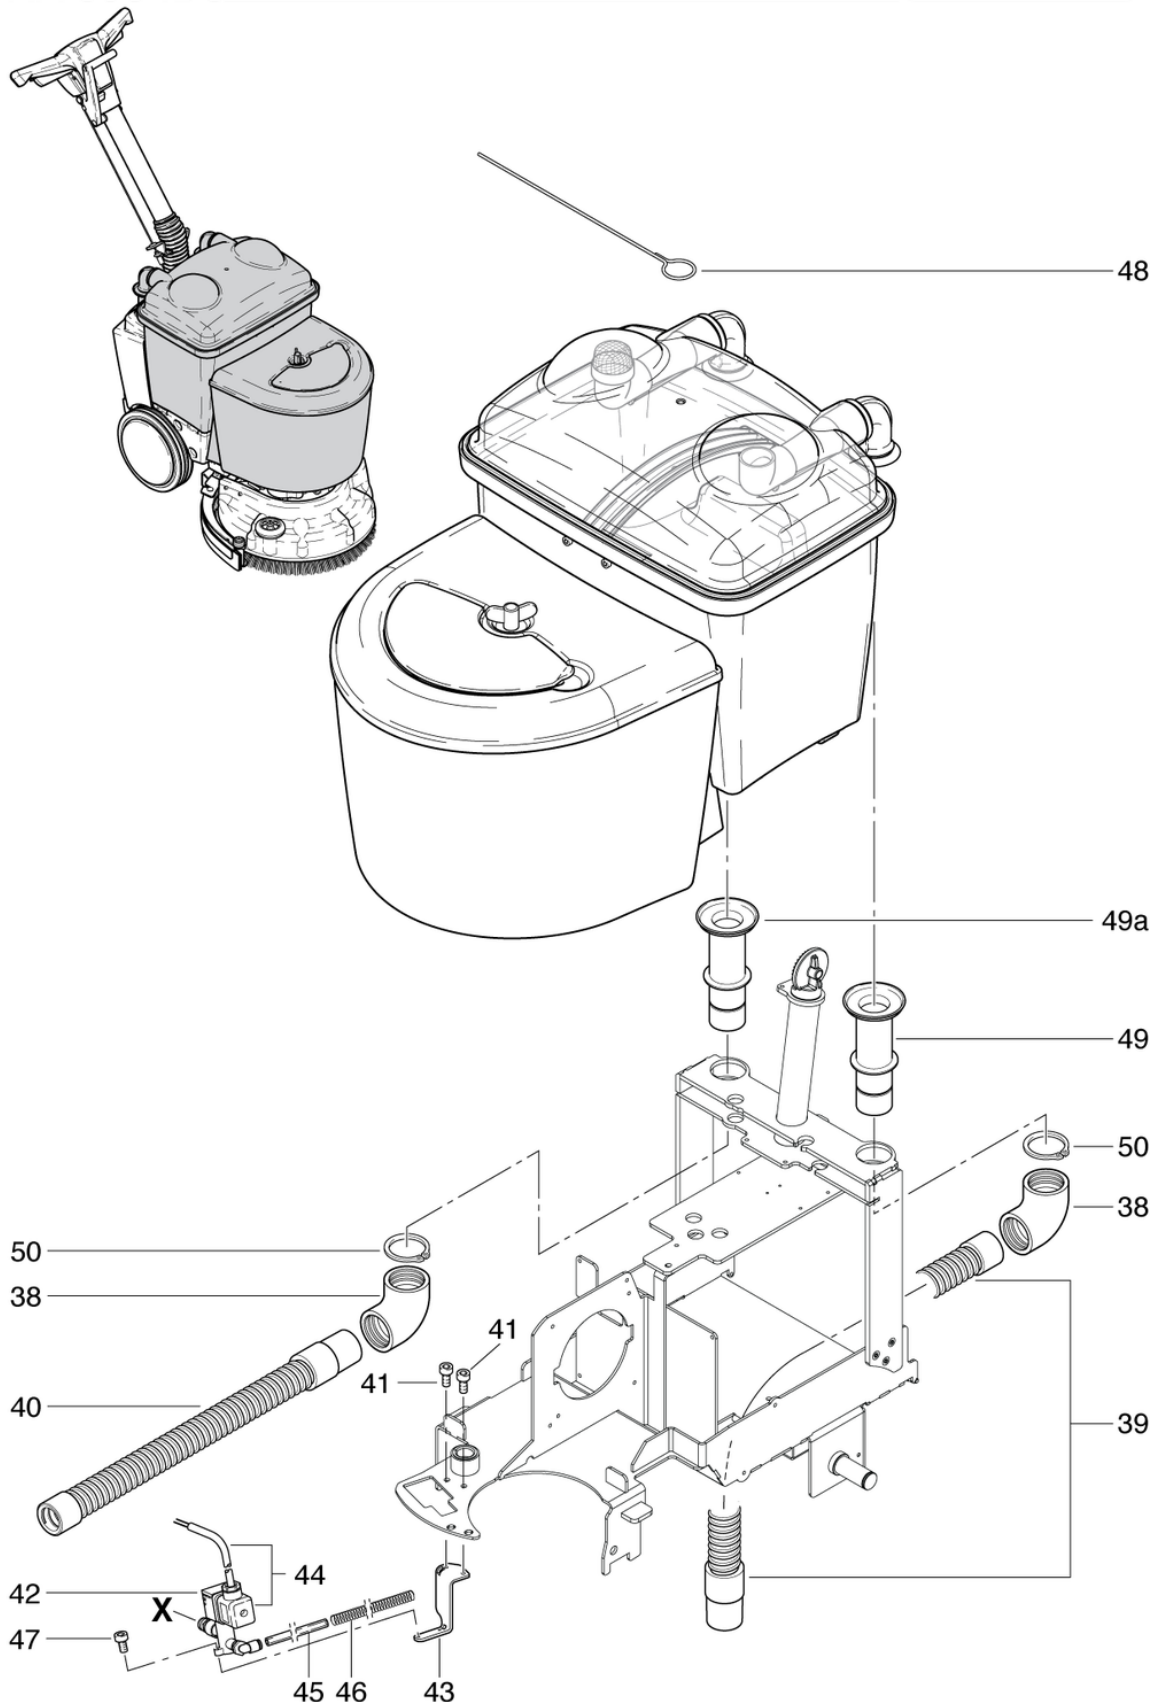

CLEANFIX RA395 IBC

Frisch-und Schmutzwassertank-a

PDF erstellt am: 16.09.2024 21:27

RA 395 IBC

CLEANFIX RA395 IBC

Frish-und Schmutzwassertank-a

PDF erstellt am: 16.09.2024 21:27

Pos.	Artikel-Nr.	Ersatzteil	Preis
38	395.406	PVC Muffe 90°	CHF 6.85
39	395.415	Schlauch zu Saugdüse	CHF 18.80
40	395.414	Schlauch zu Sauggebläse	CHF 14.65
41	P488E	Zyl-Schraube mit ISK ISO 4762-8 M5 x 8 A2K	CHF 2.20
42	395.600	Magnetventil Type E 151 PPS 40 mit Verschraubung	CHF 115.95
43	395.420	Ventilhalter	CHF 18.70
44	P359M	Kabelbaum Magnetventil inkl. Stecker	CHF 44.20
45	395.602	Schlauch PU transp. ø 8 / 5 x 0,15m	CHF 3.55
46	900.162A	Druckfeder 0,8/9.5/120	CHF 2.50
47	P486A	Schraube DIN 912 M4 x 12 St vz	CHF 2.20
48	395.435	Halteseil ø 3 x 260mm	CHF 11.95
49a	395.405A	Stutzen rot	CHF 3.35
49	395.405	Stutzen anthrazitgrau	CHF 8.30
50	P513ED	Sicherungsring für Welle DIN 471 40/1,75	CHF 2.20