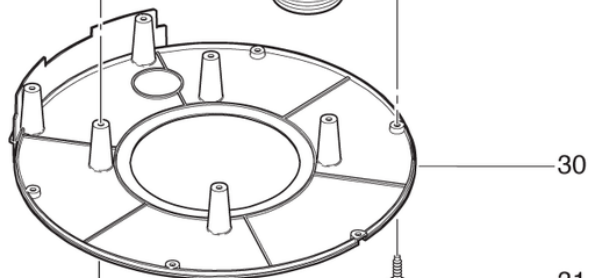

CLEANFIX RA431 B

Antrieb und Wasserzuführung

PDF erstellt am: 16.09.2024 21:44

RA 431 B/IBC

CLEANFIX RA431 B

Antrieb und Wasserzuführung

PDF erstellt am: 16.09.2024 21:44

Pos.	Artikel-Nr.	Ersatzteil	Preis
1	432.166	Laugenrohr	CHF 11.80
2	P492R	Mutter DIN 934 M20 x 1,5 A2	CHF 2.20
3	P498Q	Scheibe NFE 25511 M20 20,5/40/4,9 A2	CHF 2.20
4	436.126	Riemenrad kpl.	CHF 102.20
5	726.130	Riemenrad CL	CHF 46.80
6	432.507	Buchse	CHF 6.75
7	P964A	Ring DIN 3771 55,25/2,62 EPDM 70 SH A	CHF 2.20
8	432.502A	Antriebsplatte RA431 rostfrei	CHF 206.35
9	P497T	Scheibe DIN 9021 M8 8,4/24/2 A2	CHF 2.20
10	742.125	Hauptwelle MD	CHF 29.85
11	P513D	Sicherungsring für Welle DIN 471 25/1,2 St vz	CHF 2.20
12	430.136	Distanzscheibe 46 x 99 x 1	CHF 7.20
13	742.141	Mitnehmerstern	CHF 17.90
14	P344	Wellendichtring ø40/25 x 3 EPDM/V2A	CHF 20.70
15	P964B	Ring DIN 3771 42,52/2,62 EPDM 70 SH A	CHF 2.20
16	430.157	Bürstenaufnehmer	CHF 11.80
17	742.129	Distanzbuchse ø 8 / 6 x 4	CHF 2.20
18	P487S	Schraube DIN 912 M6 x 20 A2 Precot	CHF 2.20
19	726.301	Umlenkrolle	CHF 10.90
20	720.125	Nutmutter	CHF 16.05
21	720.128A	Spannschiene 82 x 20mm rostfrei	CHF 15.40
22	P513J	Stift DIN 913 M6 x 30 A2	CHF 2.20
23	436.127	Zapfen Rolle	CHF 8.30
24	530.467	Reduktionsschlauch	CHF 2.80
25	436.152	Schlauch ø12/3 x 0,28m	CHF 4.80
26	P550N	Schlauchklemme 19,8-706R	CHF 5.05
27	P496P	Scheibe DIN 125 A M8 8,4/16/1,6 A2	CHF 2.20
28	P487T	Schraube DIN 912 M8 x 45 mit Schaft A2	CHF 2.20
29	720.115	Rippenband 15 EPJ 895	CHF 48.25
30	432.146	Boden anthrazitgrau PP	CHF 28.25
31	P515Z	Schraube WN 1452 K50 x 16 St vz	CHF 2.20
32	P488E	Zyl-Schraube mit ISK ISO 4762-8 M5 x 8 A2K	CHF 2.20