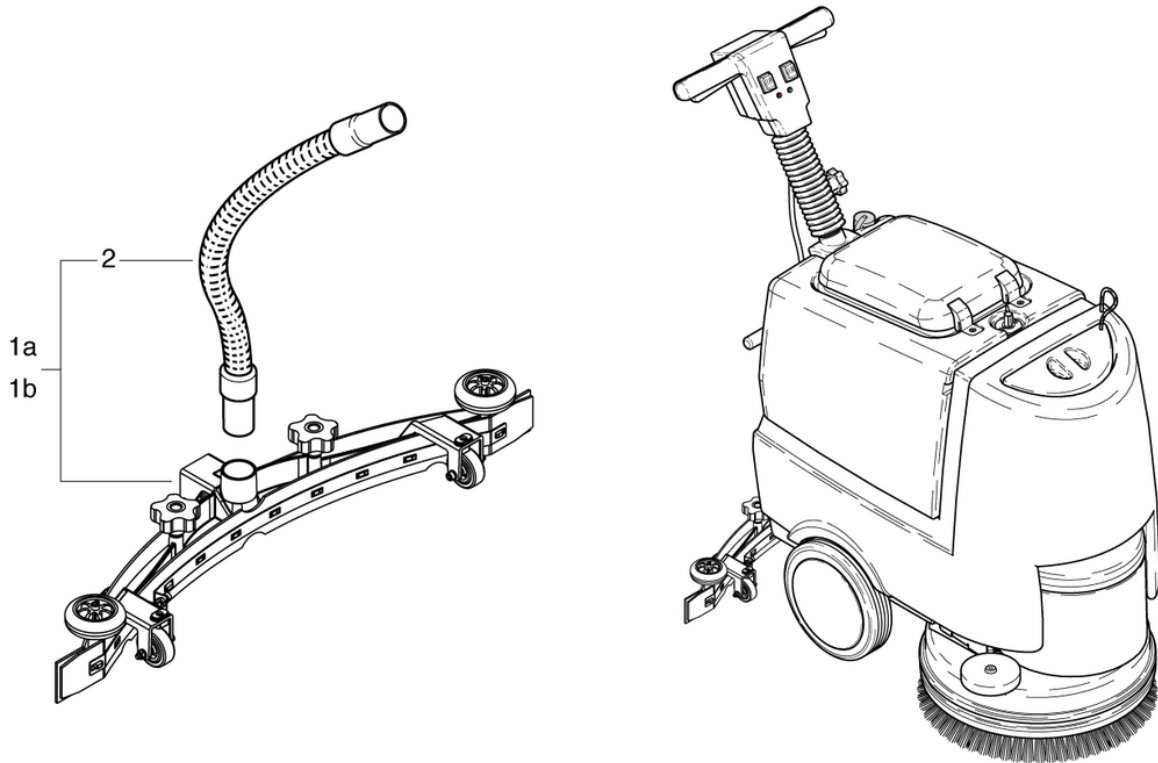

CLEANFIX RA431 B

Saugdüse gebogen

PDF erstellt am: 16.09.2024 21:44

RA 431 B/IBC

CLEANFIX RA431 B

Saugdüse gebogen

PDF erstellt am: 16.09.2024 21:44

Pos.	Artikel-Nr.	Ersatzteil	Preis
1a	432.559	Saugdüse gebogen, Standard	CHF 436.80
1b	432.600	Saugdüse gebogen, fett- und ölbeständig	CHF 470.00
2	470.832	Saugschlauch kpl. ID32mm x 0,64m	CHF 19.15
3	P492K	Mutter DIN 985 M6 A2	CHF 2.20
4	P497K	Scheibe DIN 125 A M6 6,4/12/1,6 A2	CHF 2.20
7	432.565	Halteblech hinten rechts	CHF 124.80
8	432.566	Halteblech hinten links	CHF 66.55
9	P470F	Schraube DIN 912 M6 x 65 mit Schaft A2	CHF 2.20
10	432.567	Halteblech vorne links	CHF 80.60
11	432.571	Halteblech vorne rechts	CHF 31.20
12	800.425	Schraube DIN 912 M6 x 30 A2 bearbeitet	CHF 9.30
13	432.573	Saugdüsenkörper	CHF 113.35
14	P253M	Sterngriff Ø62 M8 x 18	CHF 19.10
15	605.304	Buchse Ø12 x Ø8 x 4.7	CHF 10.40
16	605.302	Buchse Ø12 x Ø8 x 9.5	CHF 12.50
17	605.301	Buchse Ø12 x Ø6.1 x 41	CHF 16.65
18	P204E	Rad mit Vollgummireifen D50mm	CHF 10.30
19	605.303	Buchse Ø12 x Ø6.1 x 31.4	CHF 15.60
20	P470B	Schraube DIN 912 M6 x 55 mit Schaft St vz	CHF 2.20
21	P486Y	Schraube DIN 912 M6 x 40 mit Schaft A2	CHF 2.20
22	P204L	Skaterrolle ø75	CHF 16.10
23a	435.080LT	Abstreiflamellensatz Standard rot (Saugdüse gebogen)	CHF 75.90
23b	435.083	Abstreiflamellensatz fett- und ölbeständig (Saugdüse gebogen)	CHF 122.70