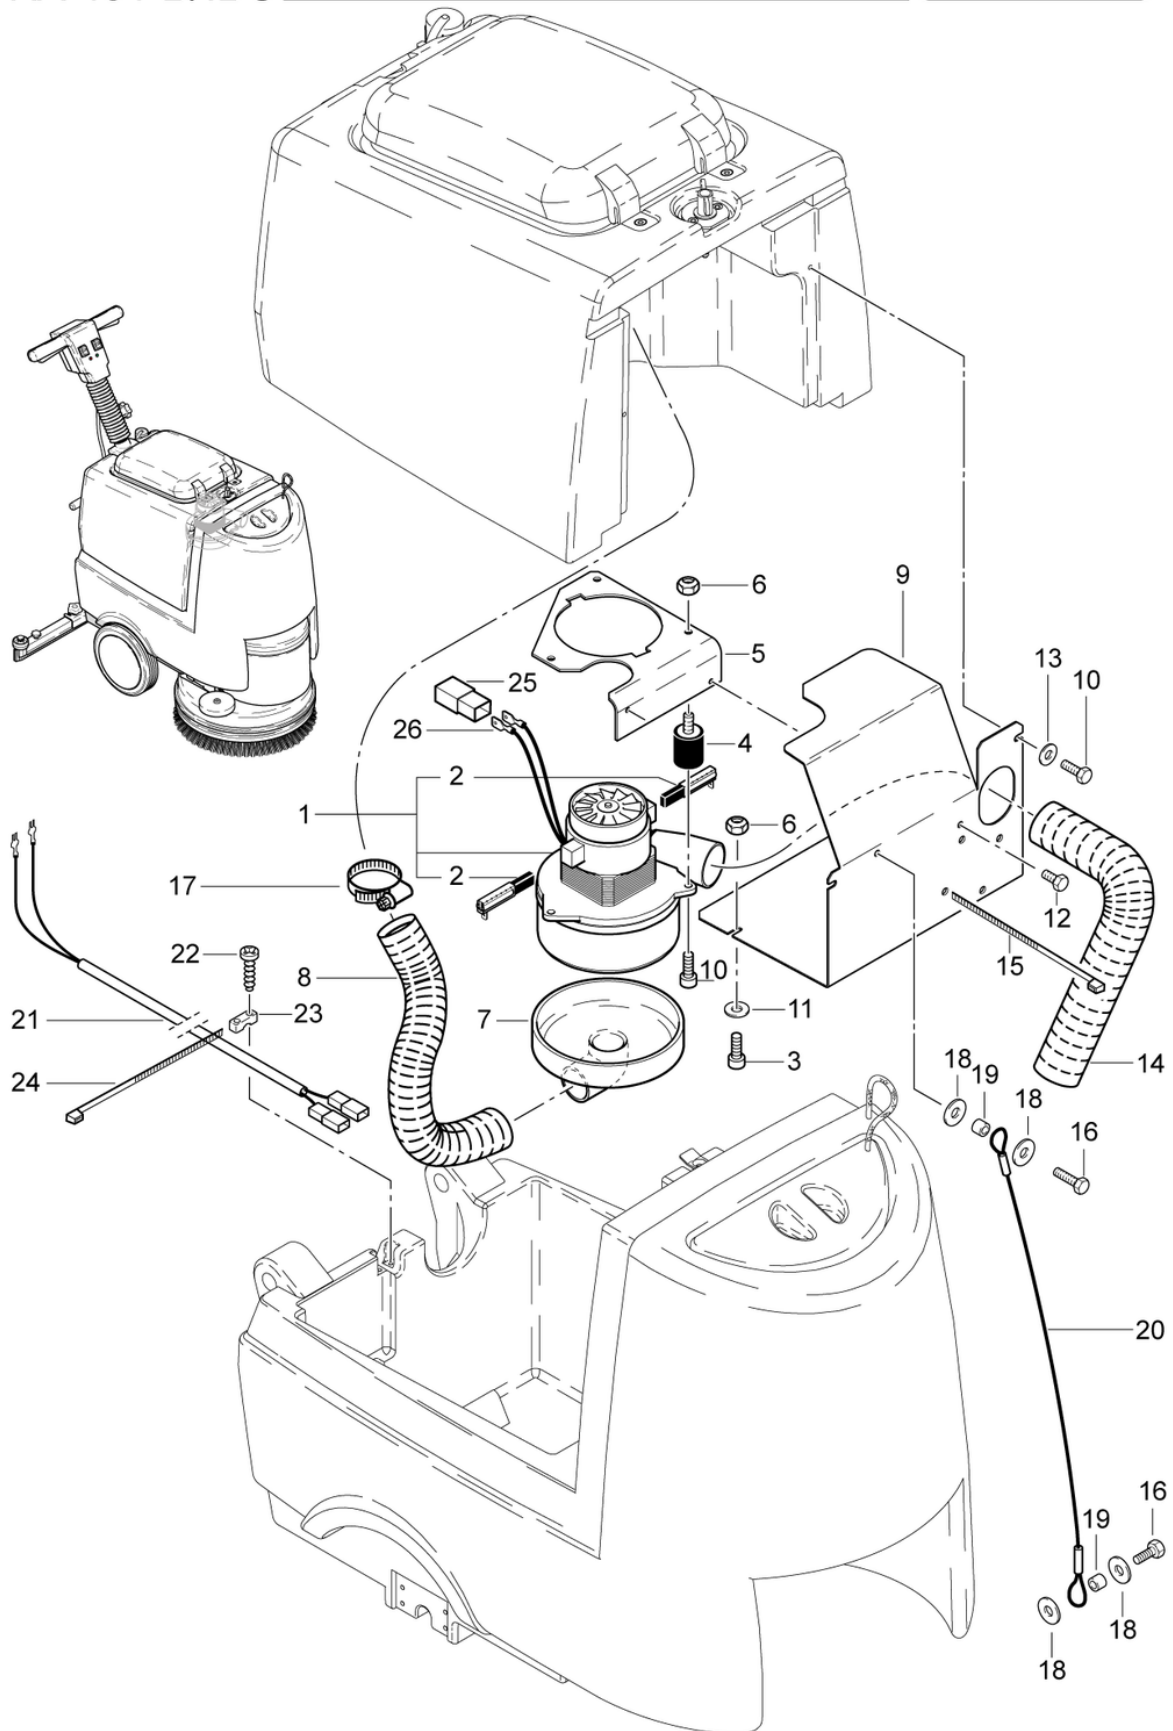

CLEANFIX RA431 B

Einbau Saugmotor

PDF erstellt am: 16.09.2024 21:44

RA 431 B/IBC

CLEANFIX RA431 B

Einbau Saugmotor

PDF erstellt am: 16.09.2024 21:44

Pos.	Artikel-Nr.	Ersatzteil	Preis
1	440.206	Sauggebläse 24V / 400W	CHF 154.00
2	P870KB	Kohlebürsten (Paar) OEP	CHF 39.00
3	P470RA	Schraube ISO4017 M6 x 14 A2	CHF 2.20
4	400.217	Rundpuffer M6 x 8, ø 20 x 25	CHF 27.50
5	436.355	Halter Sauggebläse	CHF 22.05
6	P493K	Mutter DIN 985 M6 St vz	CHF 2.20
7	470.490	Anschlusskappe kpl.	CHF 26.45
8	436.353	Saugschlauch, Gebläse 38 x 0,35m	CHF 7.10
9	436.354	Abdeckung Gebläse	CHF 54.85
10	P471Z	Schraube DIN 933 M6 x 10 A2	CHF 2.20
11	P497H	Scheibe DIN 9021 M6 6,4/18/1,6 A2	CHF 2.20
12	P470Q	Schraube DIN 933 M6 x 8 St vz	CHF 2.20
13	P496K	Unterlagscheibe DIN 125 A M6 6,4/12/1,6 St vz	CHF 2.20
14	470.488	Abluftschlauch ID 35 x 0,29m	CHF 12.90
15	P424	Kabelbinder schwarz 4,8 x 300mm	CHF 2.20
16	P472T	Schraube DIN 933 M6 x 20 A2	CHF 2.20
17	P206D	Schneckengewindeschelle 32-50mm/12	CHF 7.90
18	P510L	Scheibe DIN 522 M6 6,4/25/1,5 A2	CHF 2.20
19	742.129	Distanzbuchse ø 8 / 6 x 4	CHF 2.20
20	436.447	Polyesterseil schwarz NF 4 x 639mm	CHF 7.30
21	436.357	Kabelbaum Sauggebläse L=1,785m	CHF 17.70
22	P476E	Schraube DIN 7985 M5 x 16 A2	CHF 2.20
23	4611085	Kabelbride anthrazitgrau	CHF 2.20
24	P609B	Kabelbinder wetterfest - 3,5 x 200	CHF 2.20
25	P402B	Isoliertülle schwarz, 6,3 SIN	CHF 2.20
26	P401E	Flachsteckzunge 6,3 x 0,8 - 1,5 - 2,5mm²	CHF 2.20