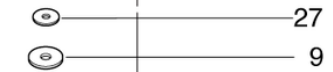

RA 431 B/IBC