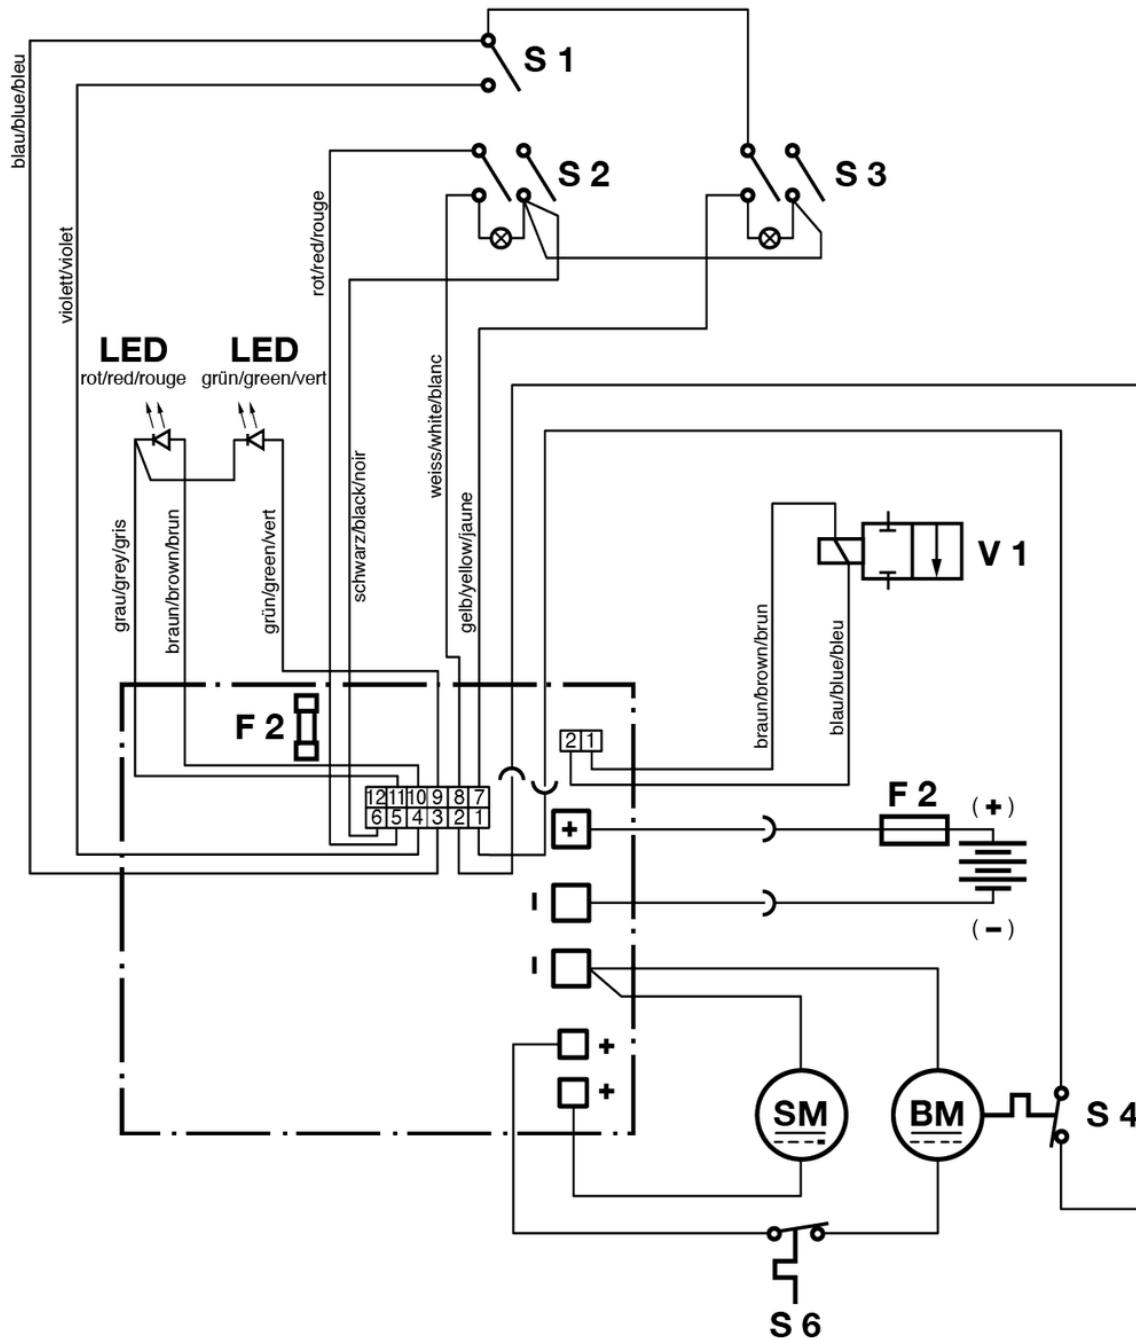

CLEANFIX RA431 B

Stromlaufplan

PDF erstellt am: 16.09.2024 21:44

RA 431 B

- S 1 = Schalter Bürstmotor / Switch for brush motor / Interrupteur pour moteur
- S 2 = Schalter Ventil / Valve - Switch / Interrupteur pour valve
- S 3 = Schalter Saugmotor / Suction motor switch / Interrupteur pour moteur
- S 4 = Motor Temperaturwächter / Motor Temperature switch
- S 6 = Motorschutzschalter 25 A / Motor-protection switch 25 A
- BM = Bürstmotor / Motor / Moteur
- SM = Saugmotor / Moteur d'aspiration / Vacuum motor
- V 1 = Ventil / Valve
- F 1 = Sicherung 3.15 A / Fuse 3.15 A / Fusible 3.15 A
- F 2 = Sicherung 75 A / Fuse 75 A / Fusible 75 A