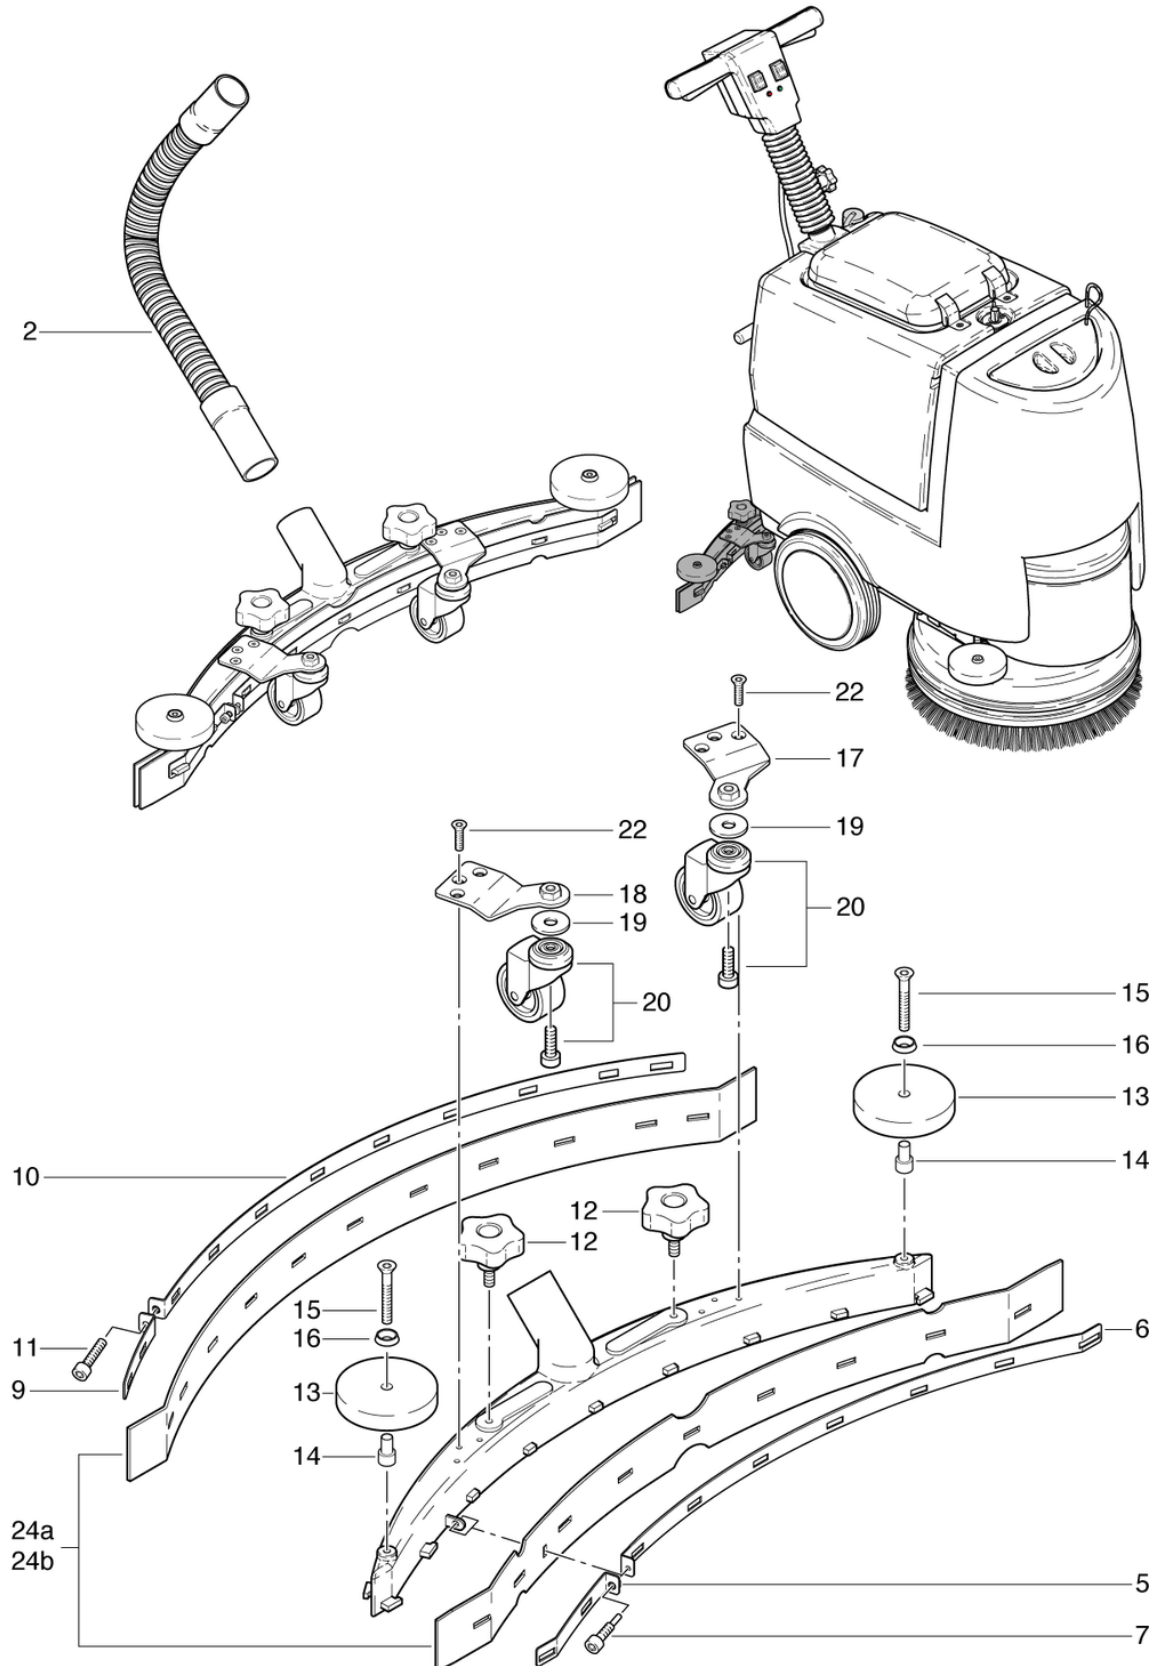

CLEANFIX RA431 B

Saugdüse gebogen (altes Modell)

PDF erstellt am: 16.09.2024 21:44

RA 431 B/IBC

CLEANFIX RA431 B

Saugdüse gebogen (altes Modell)

PDF erstellt am: 16.09.2024 21:44

Pos.	Artikel-Nr.	Ersatzteil	Preis
2	470.832	Saugschlauch kpl. ID32mm x 0,64m	CHF 19.15
5	432.561	Halteblech klein, vorne	CHF 43.40
6	432.563	Halteblech vorn	CHF 89.95
7	800.425	Schraube DIN 912 M6 x 30 A2 bearbeitet	CHF 9.30
9	432.564	Halteblech klein, hinten	CHF 36.15
10	432.562	Halteblech hinten	CHF 92.00
11	P488Q	Schraube DIN 912 M6 x 25 A2	CHF 2.20
12	P253M	Sterngriff Ø62 M8 x 18	CHF 19.10
13	510.127	Abweisrad ø90mm	CHF 2.70
14	432.508	Distanzbuchse ø15/8,5 x 26,8	CHF 6.90
15	P479P	Schraube DIN 7991 M8 x 45 A2 Ersetzt durch P479E	CHF 2.20
16	P500T	Scheibe SN 213912 M8 25/4,8 A2	CHF 2.20
17	432.553A	Rollenhalter links rostfrei	CHF 22.05
18	432.554A	Rollenhalter rechts rostfrei	CHF 22.05
19	P500S	Scheibe DIN 433 M10 10,5/18/1,6 A2	CHF 2.20
20	P209B	Apparate-Lenkrolle m. Schraube M10 x 20	CHF 21.40
22	P479N	Schraube DIN 7991 M6 x 14 A2	CHF 2.20
24a	432.080LT	Abstreiflamellensatz Standard (Saugdüse gebogen)	CHF 75.90
24b	432.551	Abstreiflamellensatz fett- und ölbeständig (Saugdüse gebogen)	CHF 122.70