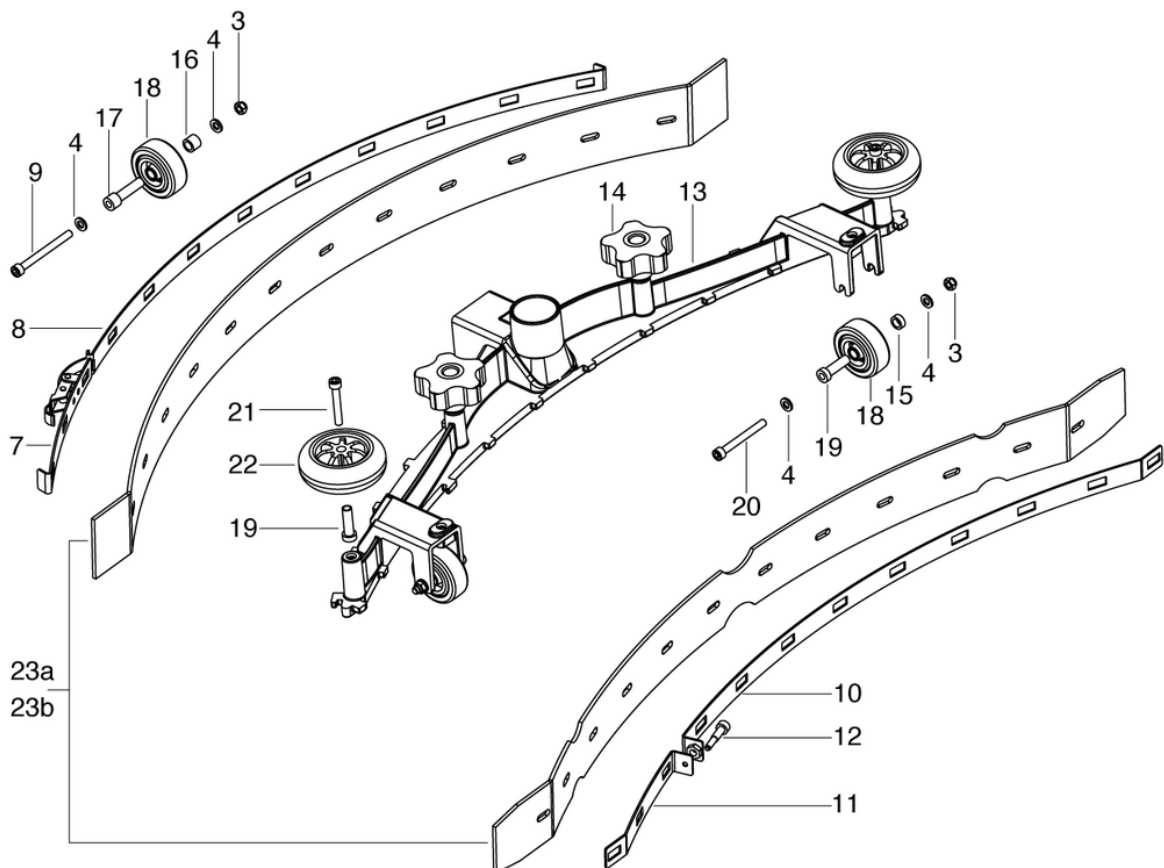

CLEANFIX RA431 B

Saugdüse gebogen

PDF erstellt am: 16.09.2024 21:44

RA 431 B/IBC

CLEANFIX RA431 B

Saugdüse gebogen

PDF erstellt am: 16.09.2024 21:44

Pos.	Artikel-Nr.	Ersatzteil	Preis
1a	432.559	Saugdüse gebogen, Standard	CHF 436.80
1b	432.600	Saugdüse gebogen, fett- und ölbeständig	CHF 470.00
2	470.832	Saugschlauch kpl. ID32mm x 0,64m	CHF 19.15
3	P492K	Mutter DIN 985 M6 A2	CHF 2.20
4	P497K	Scheibe DIN 125 A M6 6,4/12/1,6 A2	CHF 2.20
7	432.565	Halteblech hinten rechts	CHF 124.80
8	432.566	Halteblech hinten links	CHF 66.55
9	P470F	Schraube DIN 912 M6 x 65 mit Schaft A2	CHF 2.20
10	432.567	Halteblech vorne links	CHF 80.60
11	432.571	Halteblech vorne rechts	CHF 31.20
12	800.425	Schraube DIN 912 M6 x 30 A2 bearbeitet	CHF 9.30
13	432.573	Saugdüsenkörper	CHF 113.35
14	P253M	Sterngriff Ø62 M8 x 18	CHF 19.10
15	605.304	Buchse Ø12 x Ø8 x 4.7	CHF 10.40
16	605.302	Buchse Ø12 x Ø8 x 9.5	CHF 12.50
17	605.301	Buchse Ø12 x Ø6.1 x 41	CHF 16.65
18	P204E	Rad mit Vollgummireifen D50mm	CHF 10.30
19	605.303	Buchse Ø12 x Ø6.1 x 31.4	CHF 15.60
20	P470B	Schraube DIN 912 M6 x 55 mit Schaft St vz	CHF 2.20
21	P486Y	Schraube DIN 912 M6 x 40 mit Schaft A2	CHF 2.20
22	P204L	Skaterrolle ø75	CHF 16.10
23a	435.080LT	Abstreiflamellensatz Standard rot (Saugdüse gebogen)	CHF 75.90
23b	435.083	Abstreiflamellensatz fett- und ölbeständig (Saugdüse gebogen)	CHF 122.70