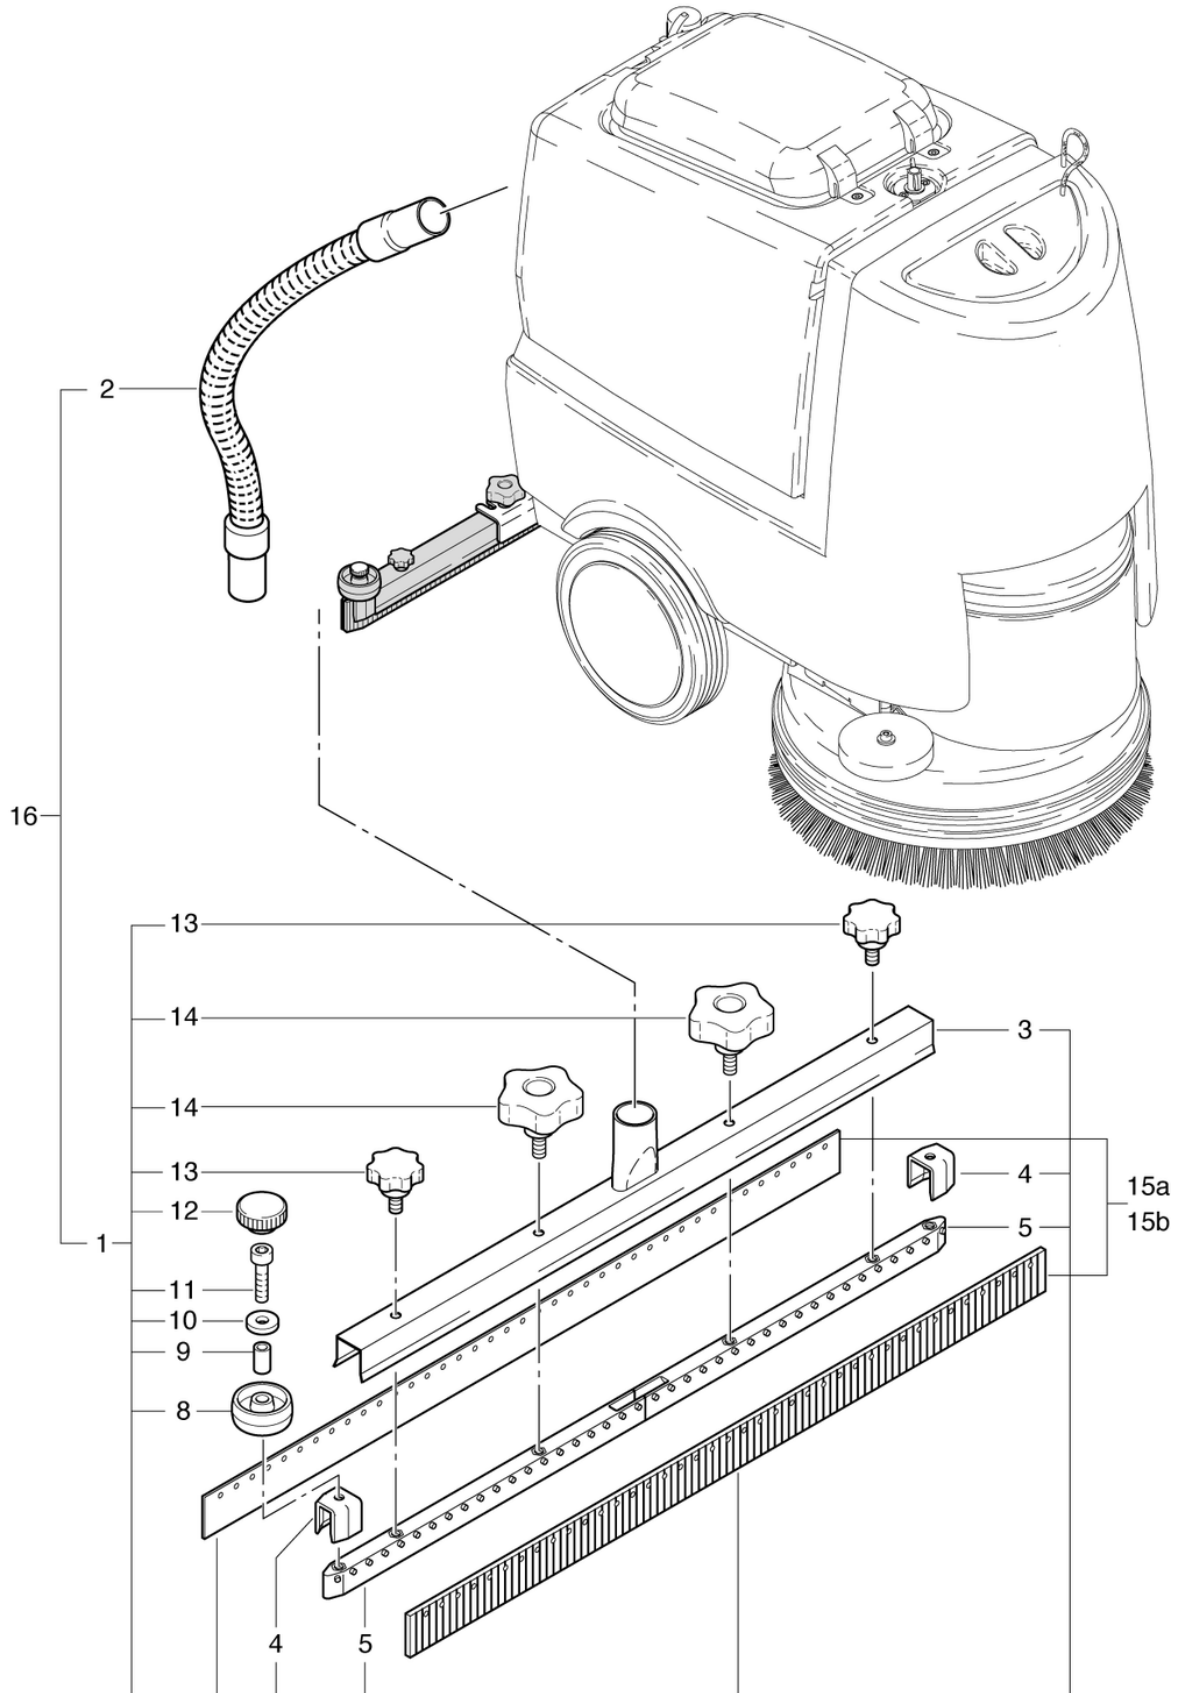

CLEANFIX RA431 B

Saugdüse gerade

PDF erstellt am: 16.09.2024 21:44

RA 431 B/IBC

CLEANFIX RA431 B

Saugdüse gerade

PDF erstellt am: 16.09.2024 21:44

Pos.	Artikel-Nr.	Ersatzteil	Preis
1	430.600	Saugdüse gerade 70cm, fett-u.ölbeständig	CHF 406.70
2	470.832	Saugschlauch kpl. ID32mm x 0,64m	CHF 19.15
3	430.602	Saugdüsengehäuse	CHF 140.55
4	530.606	Endstück	CHF 5.05
5	430.603	Düseneinsatz	CHF 42.10
8	450.364F	Abweisrad 50mm	CHF 5.40
9	530.609	Distanzrohr 8/6 x 28mm	CHF 7.55
10	P497H	Scheibe DIN 9021 M6 6,4/18/1,6 A2	CHF 2.20
11	P486U	Schraube DIN 912 M6 x 35 mit Schaft A2	CHF 2.20
12	P494X	Griff BN 5364 M6 10/20/7,5 POM	CHF 2.20
13	530.607	Sterngriff ø40 M8 x 16	CHF 6.45
14	P253M	Sterngriff Ø62 M8 x 18	CHF 19.10
15a	430.082	Abstreiflamellensatz Standard (Saugdüse gerade)	CHF 93.20
15b	430.080	Abstreiflamellensatz fett- und ölbeständig (Saugdüse gerade)	CHF 121.60
16	432.020	Saugdüse gerade, Standard	CHF 249.60