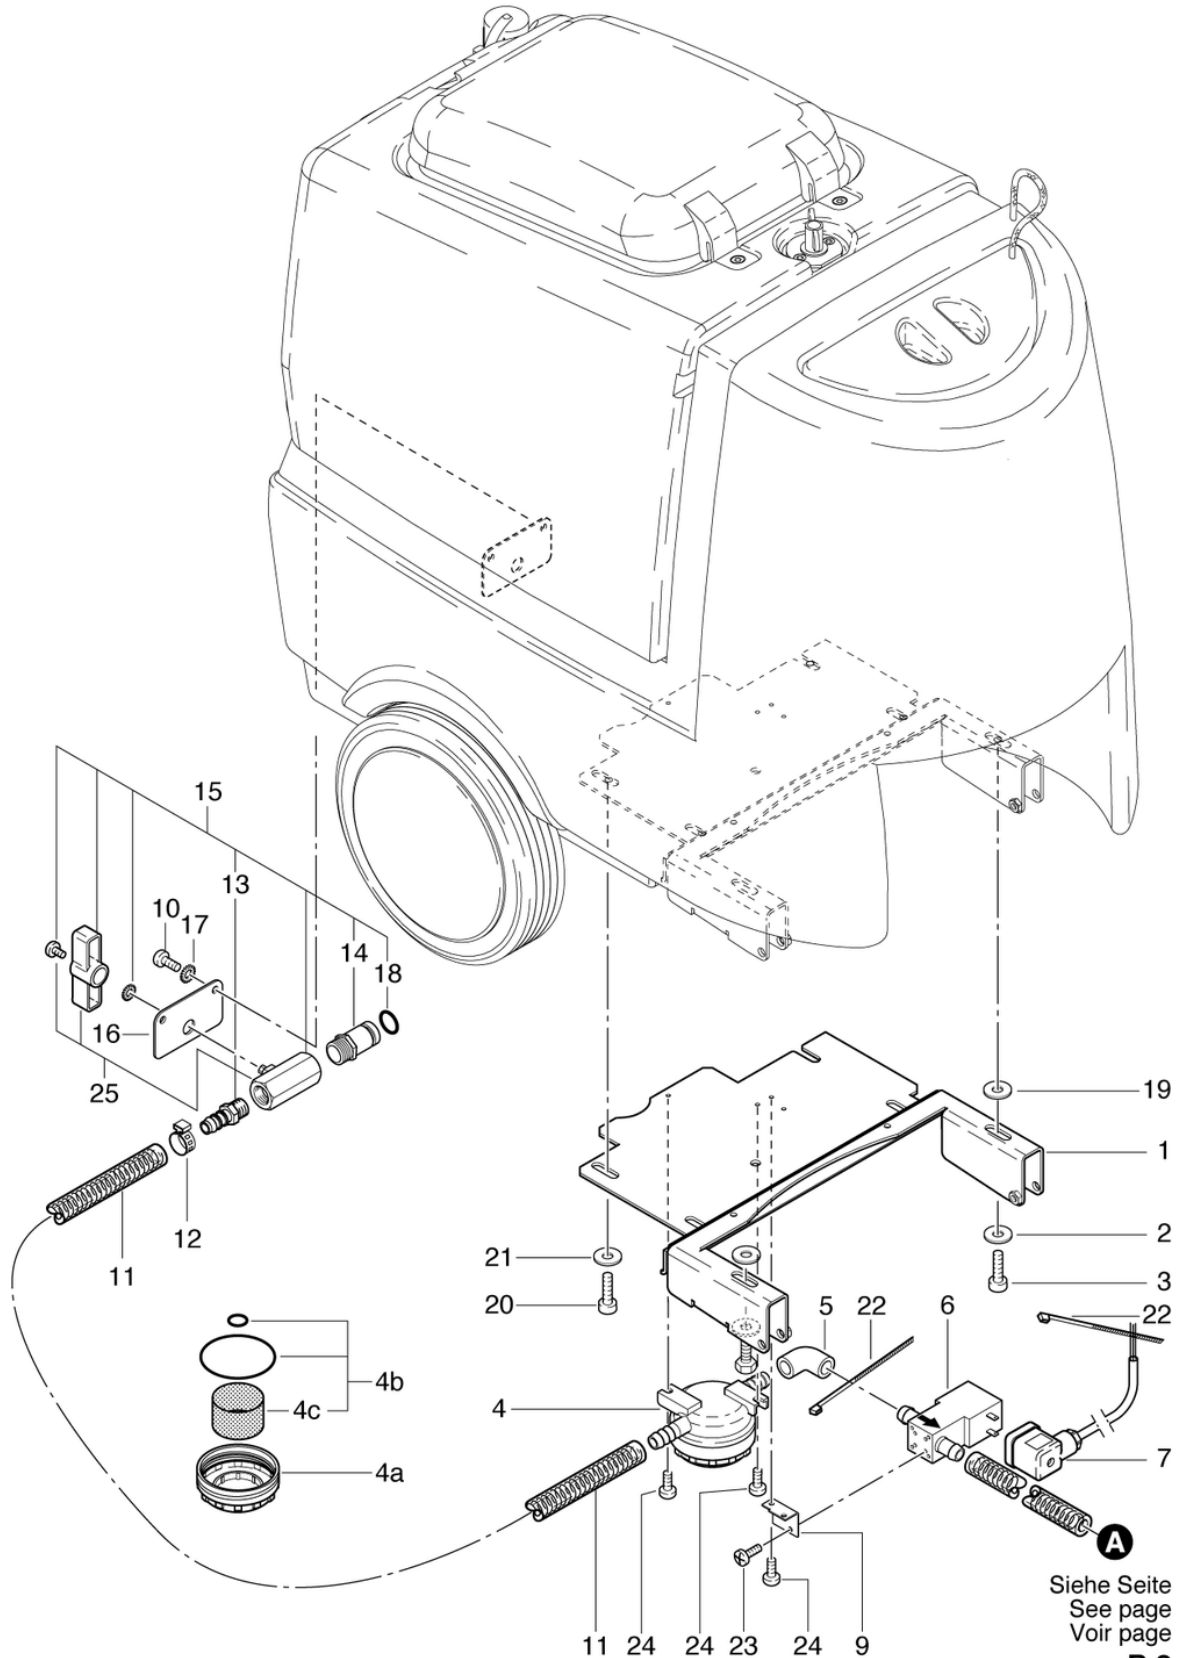

CLEANFIX RA431 B

Einbau Magnetventil-Filter

PDF erstellt am: 16.09.2024 21:44

RA 431 B/IBC

Siehe Seite
See page
Voir page
B 8

CLEANFIX RA431 B

Einbau Magnetventil-Filter

PDF erstellt am: 16.09.2024 21:44

Pos.	Artikel-Nr.	Ersatzteil	Preis
1	436.052A	Trägerblech B rostfrei	CHF 104.90
2	P496L	Scheibe DIN 9021 M6 6,4/18/1,6 St vz	CHF 2.20
3	P486R	Zylinderschraube mit Innensechskant DIN 912 M6 x 16 St vz	CHF 2.20
4a	430.258	Deckel zu Frischwasserfilter 1/2" + 3/8"	CHF 16.45
4b	430.759A	Filter-Kit 1/2"-1/2" Masche 40	CHF 18.10
4c	430.759B	Filtersieb	CHF 16.25
4	430.759	Frischwasserfilter 1/2"-1/2" Masche 40	CHF 36.85
5	432.091	Winkelstück	CHF 3.10
6	P258	Magnetventil 24V	CHF 97.95
7	436.709	Kabelbaum Magnetventil inkl. Stecker	CHF 21.10
9	432.096A	Haltewinkel zu Ventil rostfrei	CHF 3.85
10	P481Z	Schraube DIN 7985 M5 x 10 A2	CHF 2.20
11	432.151	Schlauch ø12/3 x 0,39m	CHF 5.10
12	P550N	Schlauchklemme 19,8-706R	CHF 5.05
13	P519B	Nippel 1/2" Ms	CHF 24.60
14	432.087	Nippel 1/2"	CHF 11.80
15	432.085	Kugelhahn kpl.	CHF 52.10
16	432.092A	Platte zu Kugelhahn bedruckt rostfrei	CHF 8.85
17	P498D	Scheibe DIN 6798 M5 5,1/9/0,5 A2	CHF 2.20
18	P960O	Ring DIN 3771 15,88/2,62 EPDM	CHF 2.20
19	P510L	Scheibe DIN 522 M6 6,4/25/1,5 A2	CHF 2.20
20	P486QA	Schraube DIN 912 M6 x 14 A2	CHF 2.20
21	P498U	Ring DIN 127 B M6 6,1/11,8/1,6 A2	CHF 2.20
22	P609B	Kabelbinder wetterfest - 3,5 x 200	CHF 2.20
23	P515W	Schraube WN 1451 K40 x 8 St vz	CHF 2.20
24	P476V	Schraube SN 213306 M4 x 5 St vz	CHF 2.20
25	500.355A	Kugelhahn 1/2" I-I-Gew.	CHF 14.15