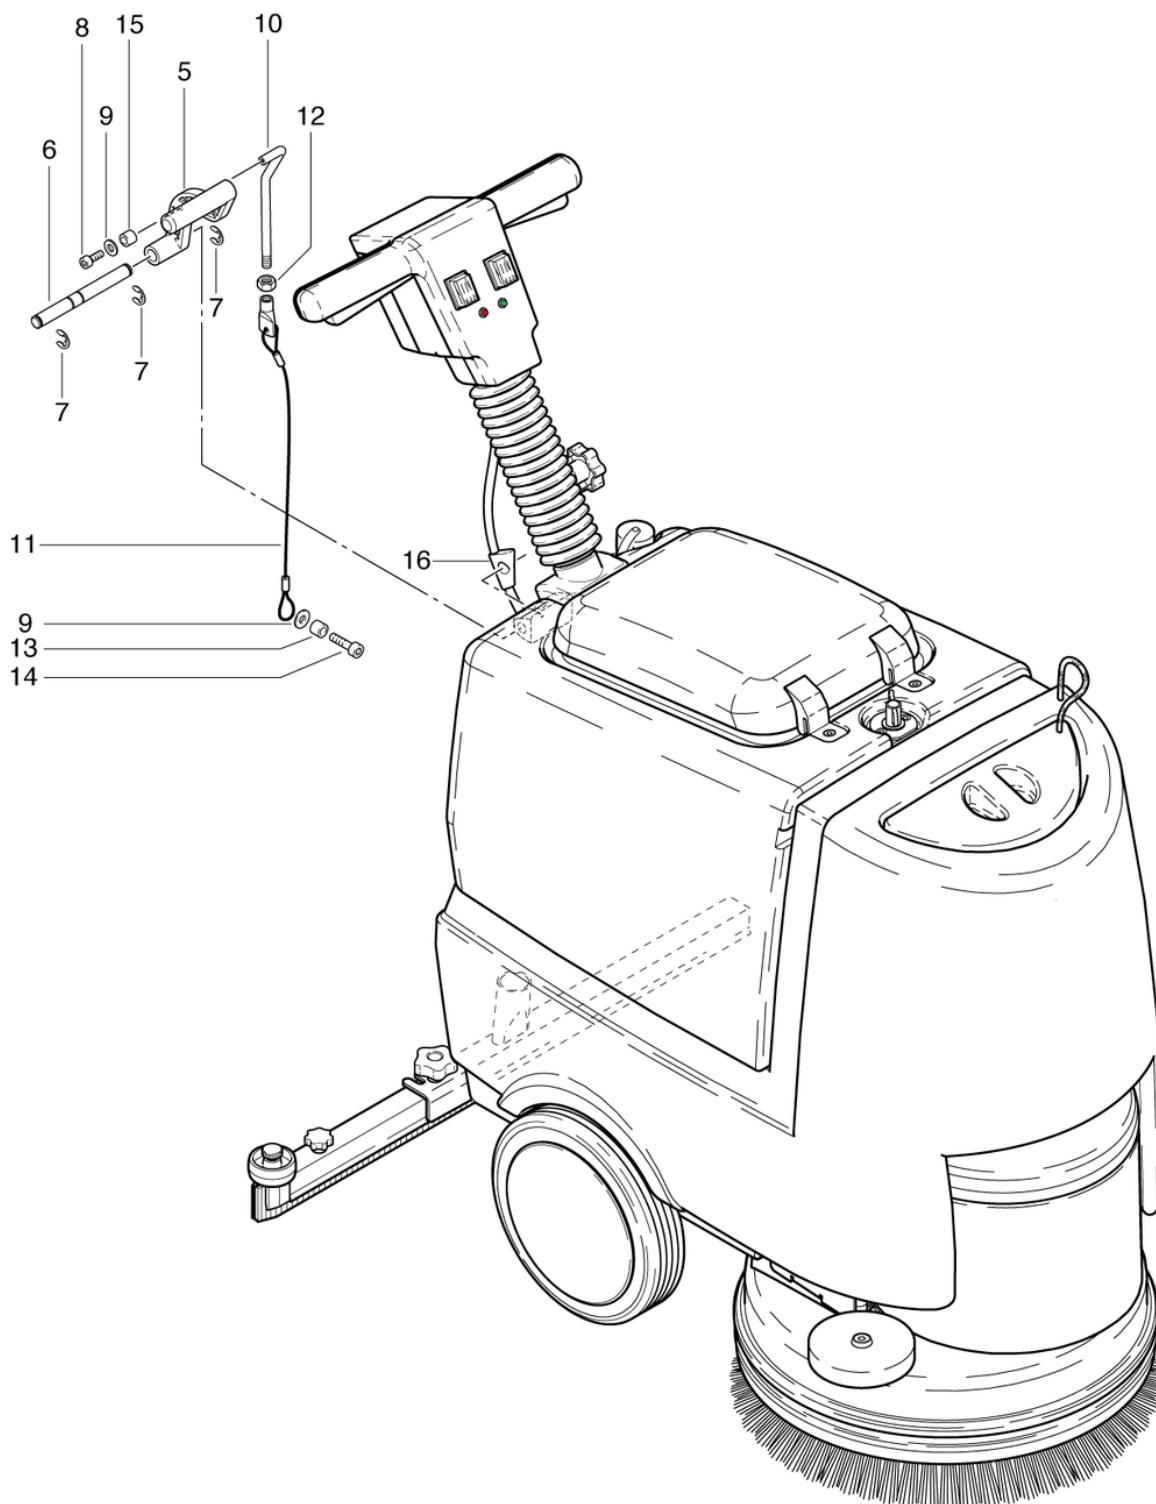

CLEANFIX RA431 B

Griff

PDF erstellt am: 16.09.2024 21:44

Pos.	Artikel-Nr.	Ersatzteil	Preis
1	P515L	Schraube WN 1452 K50 x 25 A2	CHF 2.20
2	741.310	Anschlusskasten anthrazitgrau	CHF 9.65
3	P496	Scheibe DIN 9021 M12 13/37/3 St vz	CHF 2.20
4	6650454	Schalter 2-polig	CHF 79.40
6	P516Q	Schraube WN 1452 K50 x 18 St vz	CHF 2.20
7	742.321	Kabelbride anthrazitgrau	CHF 2.20
8	436.324	Stieloberteil hinten anthrazitgrau bearbeitet	CHF 53.65
9	742.209	Druckfeder VD-090L 0,55/6/29,2	CHF 2.20
10	742.208	Knopf anthrazitgrau	CHF 2.50
11	741.204	Schaltgriff anthrazitgrau	CHF 9.65
12	P512M	Stift ISO 2338 6 x 50 St vz	CHF 2.20
13	741.216	Deckel schwarz	CHF 9.30
14	470.321A	Stieloberteil vorne für 2 LED's bearbeitet	CHF 59.70
15	P1710	Gleiter 35 x 15mm	CHF 2.20
16	P241	Wippenschalter weiss 24V	CHF 16.45
17	P415	Set LED rot,grün 2,1V, ø5mm	CHF 13.00
20a	436.319	Kabelbaum Stossbügel	CHF 80.35
20b	436.318	Kabelbaum Stossbügel	CHF 80.35
21	436.310	Stieloberteil vorne / hinten	CHF 80.95
22	436.154	Klemmstück PVC	CHF 2.20
23	P171Q	Abdeckkappe	CHF 2.20
24	3003	SK-Etiketten 3M Folie "Saugen"	CHF 0.00
25	383	SK-Etiketten 3M Folie "Tropfen"	CHF 2.20

CLEANFIX RA431 B

Saugdüsenabhebung

PDF erstellt am: 16.09.2024 21:44

RA 431 B/IBC