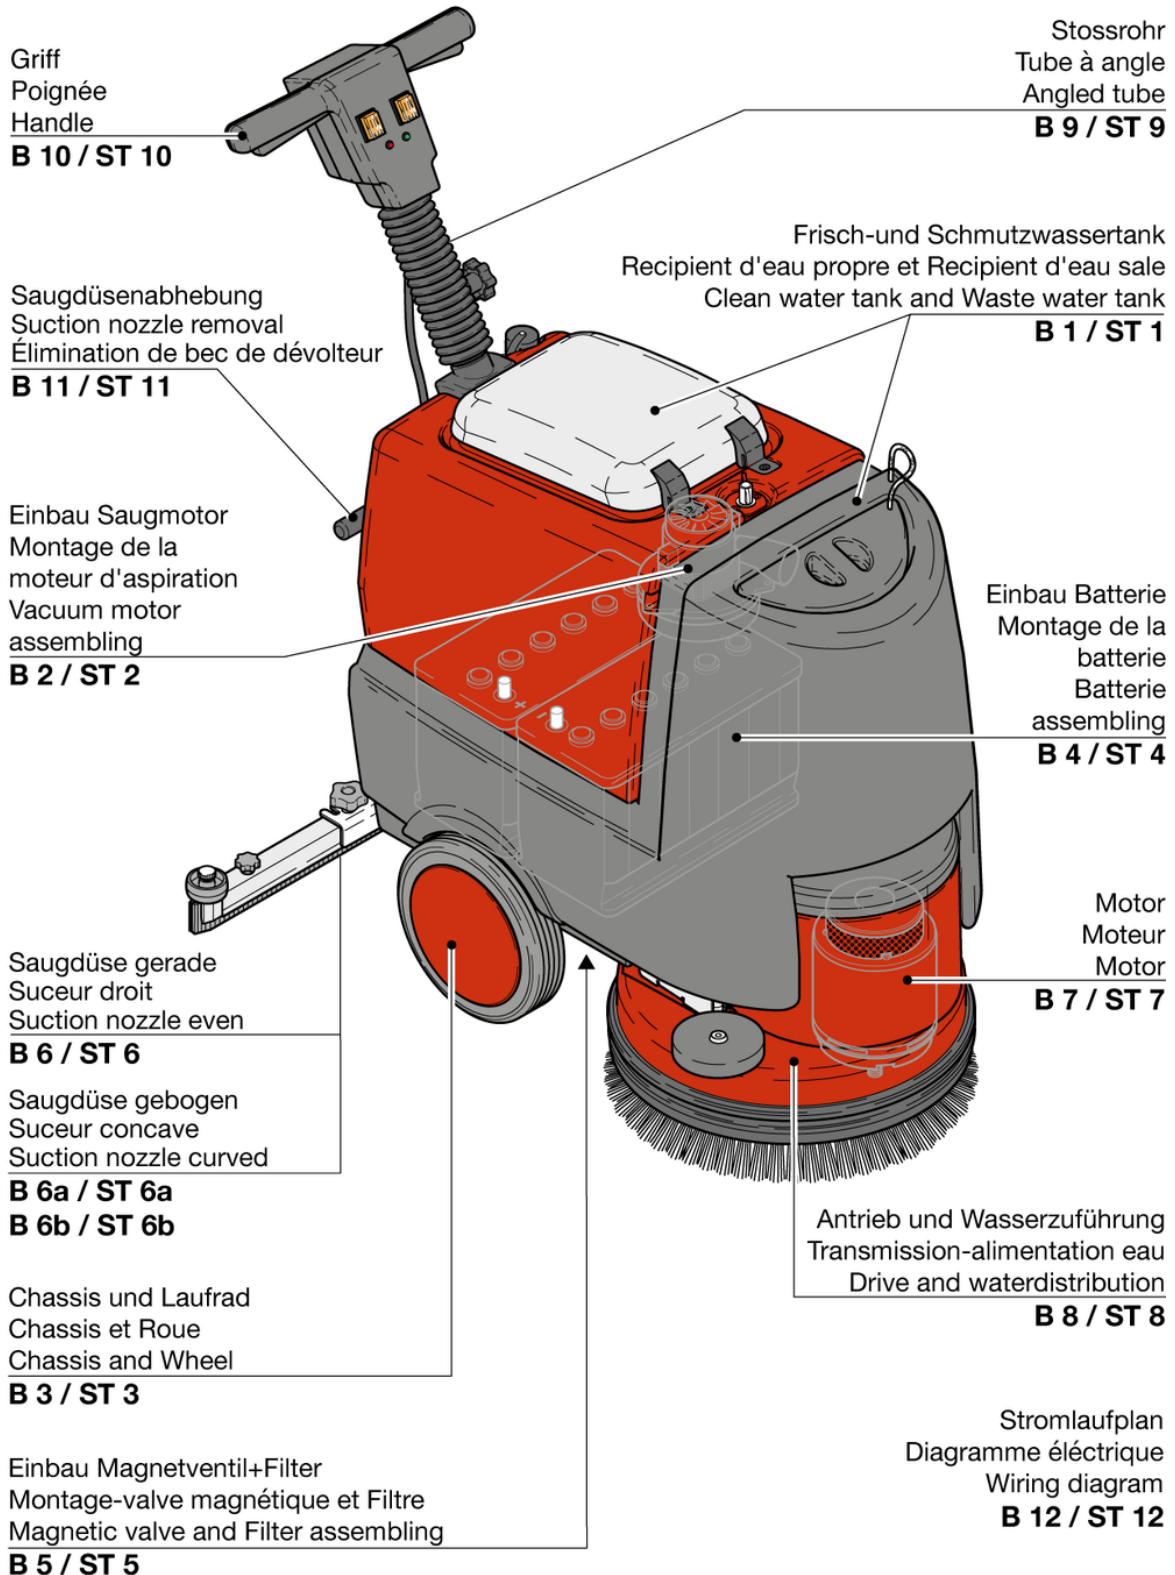

CLEANFIX RA431 B

Inhaltsverzeichnis

PDF erstellt am: 16.09.2024 21:44

RA 431 B