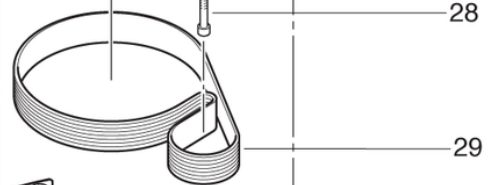

CLEANFIX RA431 B

Antrieb und Wasserzuführung

PDF erstellt am: 16.09.2024 21:44

RA 431 B/IBC

CLEANFIX RA431 B

Antrieb und Wasserzuführung

PDF erstellt am: 16.09.2024 21:44

Pos.	Artikel-Nr.	Ersatzteil	Preis
1	432.166	Laugenrohr	CHF 11.80
2	P492R	Mutter DIN 934 M20 x 1,5 A2	CHF 2.20
3	P498Q	Scheibe NFE 25511 M20 20,5/40/4,9 A2	CHF 2.20
4	436.126	Riemenrad kpl.	CHF 102.20
5	726.130	Riemenrad CL	CHF 46.80
6	432.507	Buchse	CHF 6.75
7	P964A	Ring DIN 3771 55,25/2,62 EPDM 70 SH A	CHF 2.20
8	432.502A	Antriebsplatte RA431 rostfrei	CHF 206.35
9	P497T	Scheibe DIN 9021 M8 8,4/24/2 A2	CHF 2.20
10	742.125	Hauptwelle MD	CHF 29.85
11	P513D	Sicherungsring für Welle DIN 471 25/1,2 St vz	CHF 2.20
12	430.136	Distanzscheibe 46 x 99 x 1	CHF 7.20
13	742.141	Mitnehmerstern	CHF 17.90
14	P344	Wellendichtring ø40/25 x 3 EPDM/V2A	CHF 20.70
15	P964B	Ring DIN 3771 42,52/2,62 EPDM 70 SH A	CHF 2.20
16	430.157	Bürstenaufnehmer	CHF 11.80
17	742.129	Distanzbuchse ø 8 / 6 x 4	CHF 2.20
18	P487S	Schraube DIN 912 M6 x 20 A2 Precot	CHF 2.20
19	726.301	Umlenkrolle	CHF 10.90
20	720.125	Nutmutter	CHF 16.05
21	720.128A	Spannschiene 82 x 20mm rostfrei	CHF 15.40
22	P513J	Stift DIN 913 M6 x 30 A2	CHF 2.20
23	436.127	Zapfen Rolle	CHF 8.30
24	530.467	Reduktionsschlauch	CHF 2.80
25	436.152	Schlauch ø12/3 x 0,28m	CHF 4.80
26	P550N	Schlauchklemme 19,8-706R	CHF 5.05
27	P496P	Scheibe DIN 125 A M8 8,4/16/1,6 A2	CHF 2.20
28	P487T	Schraube DIN 912 M8 x 45 mit Schaft A2	CHF 2.20
29	720.115	Rippenband 15 EPJ 895	CHF 48.25
30	432.146	Boden anthrazitgrau PP	CHF 28.25
31	P515Z	Schraube WN 1452 K50 x 16 St vz	CHF 2.20
32	P488E	Zyl-Schraube mit ISK ISO 4762-8 M5 x 8 A2K	CHF 2.20