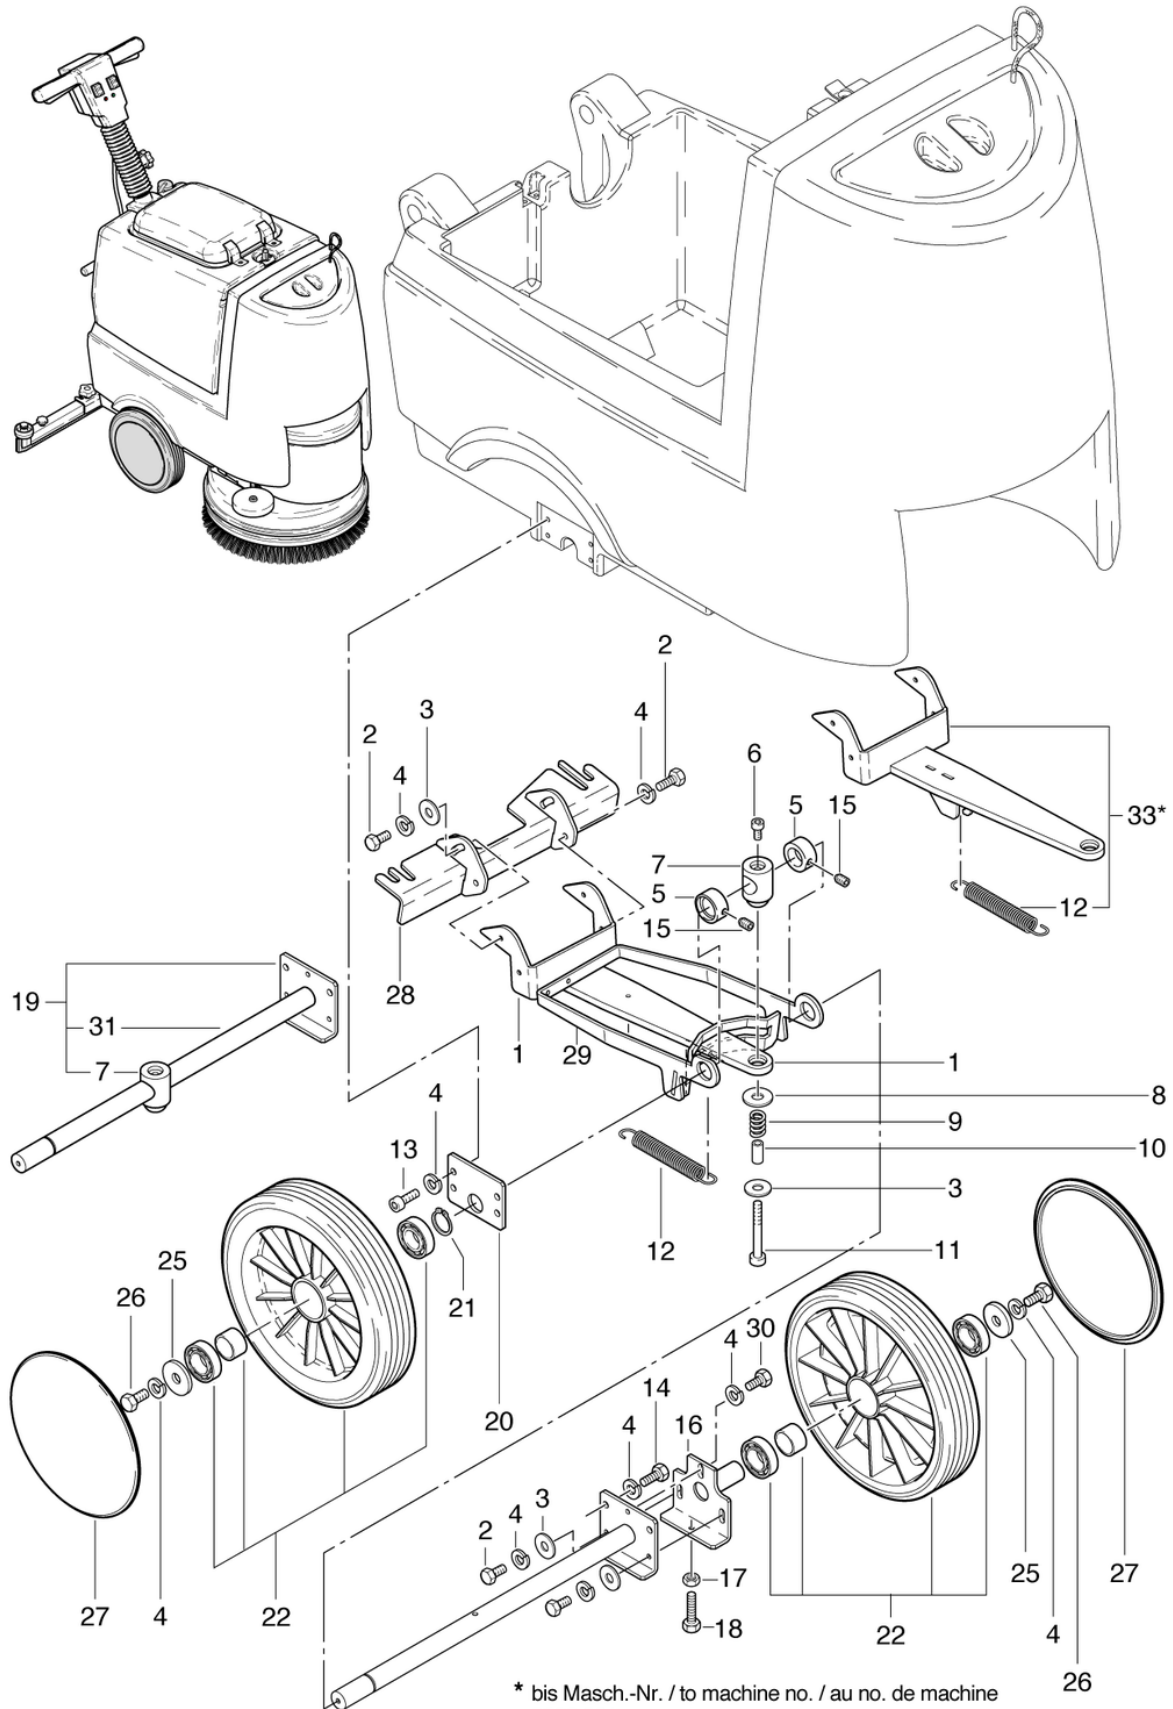

CLEANFIX RA431 B

Chassis und Laufrad

PDF erstellt am: 16.09.2024 21:44

RA 431 B/IBC

CLEANFIX RA431 B

Chassis und Laufrad

PDF erstellt am: 16.09.2024 21:44

Pos.	Artikel-Nr.	Ersatzteil	Preis
1	432.082A	Düsenträger kpl. rostfrei	CHF 50.65
2	P472R	Schraube DIN 933 M6 x 12 A2	CHF 2.20
3	P497H	Scheibe DIN 9021 M6 6,4/18/1,6 A2	CHF 2.20
4	P498U	Ring DIN 127 B M6 6,1/11,8/1,6 A2	CHF 2.20
5	P335	Ring ø32/20 x 14	CHF 5.70
6	P486YC	Schraube DIN 912 M6 x 10 A2	CHF 2.20
7	432.063A	Kugelzapfen rostfrei	CHF 24.95
8	P496S	Scheibe DIN 9021 M10 10,5/30/2,5 A2	CHF 2.20
9	432.083	Druckfeder VD-284 2,5/15/22	CHF 2.80
10	432.081	Distanzbuchse ø9,6/6,2 x 30	CHF 6.20
11	P486Y	Schraube DIN 912 M6 x 40 mit Schaft A2	CHF 2.20
12	432.084A	Zugfeder 2,5/18/85,8	CHF 6.55
13	P486R	Zylinderschraube mit Innensechskant DIN 912 M6 x 16 St vz	CHF 2.20
14	P470T	Schraube DIN 933 M6 x 16 St vz	CHF 2.20
15	P481C	Stift DIN 913 M6 x 6 St vz	CHF 2.20
16	432.061A	Drive Achse	CHF 28.60
17	P490D	Mutter DIN 934 M6 St vz	CHF 2.20
18	P472T	Schraube DIN 933 M6 x 20 A2	CHF 2.20
19	436.060A	Achse kpl. rostfrei	CHF 127.50
20	432.062A	Platte rechts rostfrei	CHF 8.30
21	P513EA	Sicherungsring für Welle DIN 471 20/1,2 A2	CHF 2.20
22	530.240	Laufrad ø226 x 53mm inkl. Lager	CHF 56.85
25	P510L	Scheibe DIN 522 M6 6,4/25/1,5 A2	CHF 2.20
27	530.242	Radkappe rot	CHF 11.80
28	432.380A	Düsenhaltewinkel rostfrei	CHF 104.15
29	432.090A	Düsenhalter CL rostfrei	CHF 73.95
30	P471Z	Schraube DIN 933 M6 x 10 A2	CHF 2.20
31	436.064A	Achse rostfrei	CHF 72.30
33	432.075	Umbausatz Düsenträger	CHF 53.55