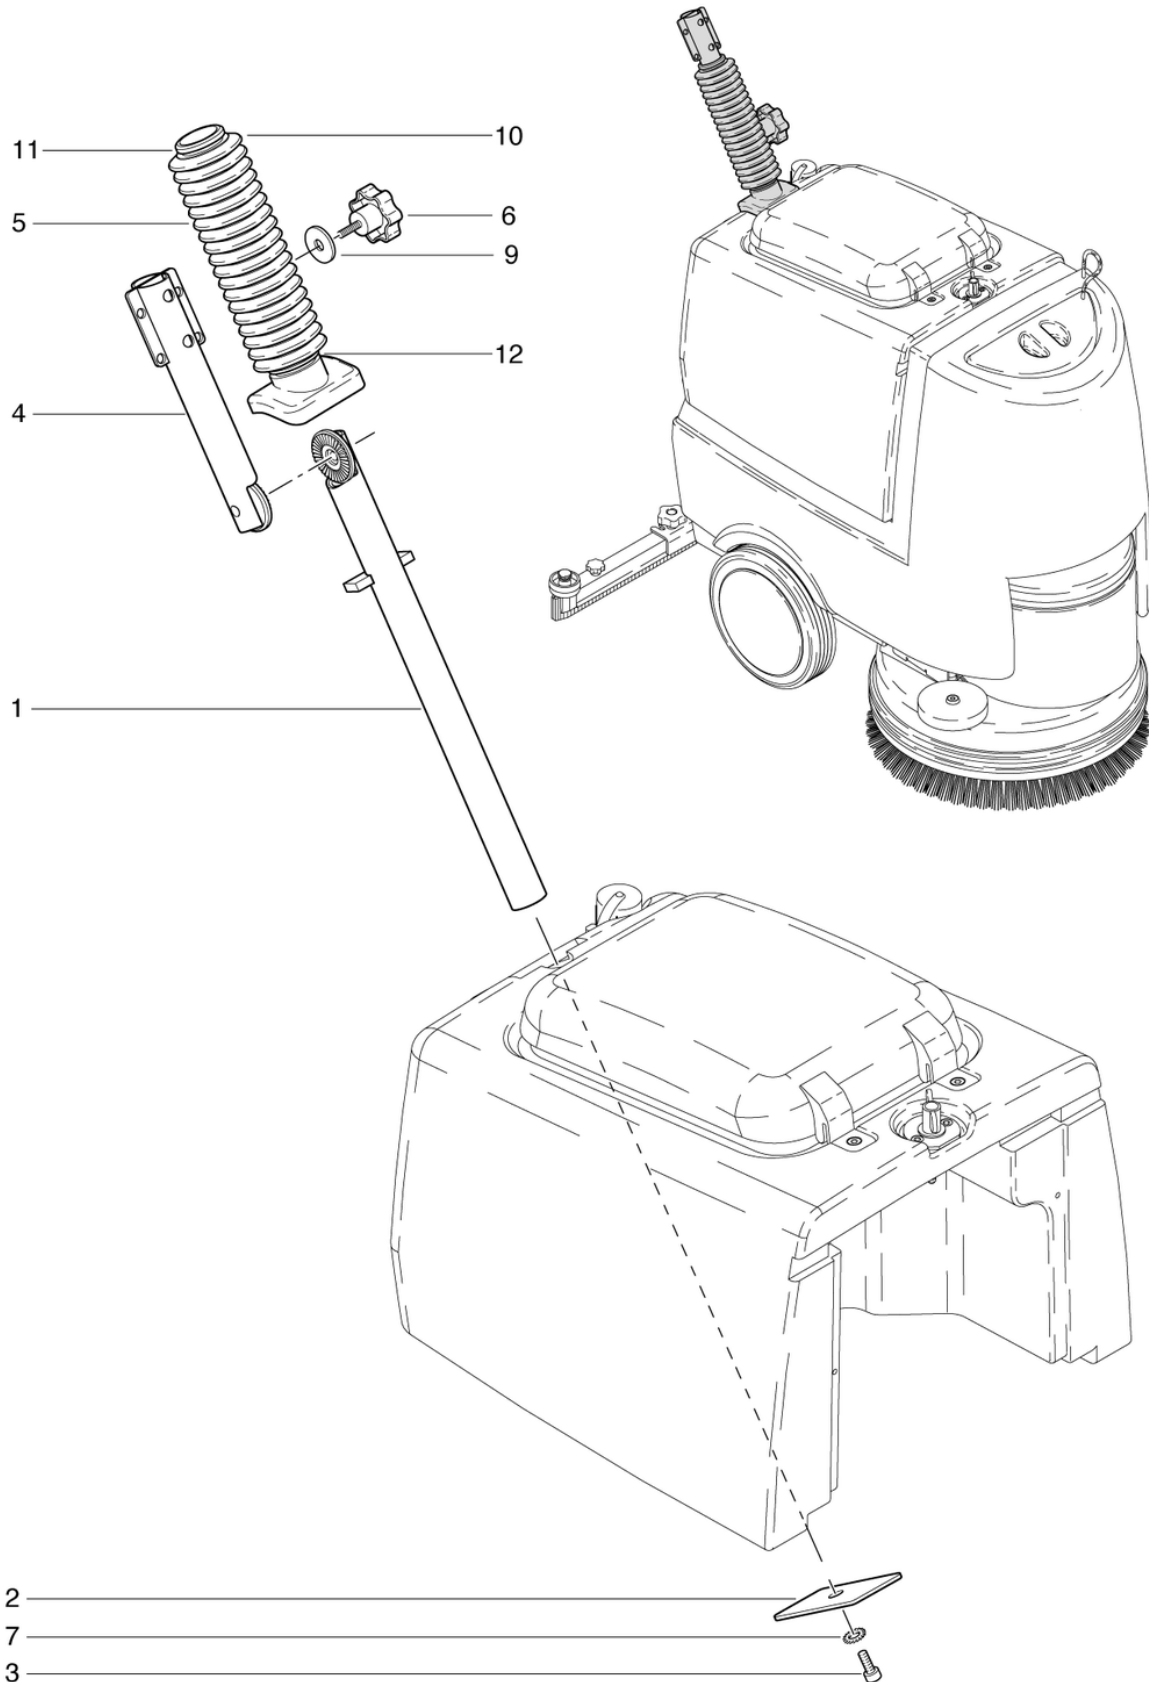

CLEANFIX RA431 B

Antrieb und Wasserzuführung

PDF erstellt am: 16.09.2024 21:44

Pos.	Artikel-Nr.	Ersatzteil	Preis
1	432.166	Laugenrohr	CHF 11.80
2	P492R	Mutter DIN 934 M20 x 1,5 A2	CHF 2.20
3	P498Q	Scheibe NFE 25511 M20 20,5/40/4,9 A2	CHF 2.20
4	436.126	Riemenrad kpl.	CHF 102.20
5	726.130	Riemenrad CL	CHF 46.80
6	432.507	Buchse	CHF 6.75
7	P964A	Ring DIN 3771 55,25/2,62 EPDM 70 SH A	CHF 2.20
8	432.502A	Antriebsplatte RA431 rostfrei	CHF 206.35
9	P497T	Scheibe DIN 9021 M8 8,4/24/2 A2	CHF 2.20
10	742.125	Hauptwelle MD	CHF 29.85
11	P513D	Sicherungsring für Welle DIN 471 25/1,2 St vz	CHF 2.20
12	430.136	Distanzscheibe 46 x 99 x 1	CHF 7.20
13	742.141	Mitnehmerstern	CHF 17.90
14	P344	Wellendichtring ø40/25 x 3 EPDM/V2A	CHF 20.70
15	P964B	Ring DIN 3771 42,52/2,62 EPDM 70 SH A	CHF 2.20
16	430.157	Bürstenaufnehmer	CHF 11.80
17	742.129	Distanzbuchse ø 8 / 6 x 4	CHF 2.20
18	P487S	Schraube DIN 912 M6 x 20 A2 Precot	CHF 2.20
19	726.301	Umlenkrolle	CHF 10.90
20	720.125	Nutmutter	CHF 16.05
21	720.128A	Spannschiene 82 x 20mm rostfrei	CHF 15.40
22	P513J	Stift DIN 913 M6 x 30 A2	CHF 2.20
23	436.127	Zapfen Rolle	CHF 8.30
24	530.467	Reduktionsschlauch	CHF 2.80
25	436.152	Schlauch ø12/3 x 0,28m	CHF 4.80
26	P550N	Schlauchklemme 19,8-706R	CHF 5.05
27	P496P	Scheibe DIN 125 A M8 8,4/16/1,6 A2	CHF 2.20
28	P487T	Schraube DIN 912 M8 x 45 mit Schaft A2	CHF 2.20
29	720.115	Rippenband 15 EPJ 895	CHF 48.25
30	432.146	Boden anthrazitgrau PP	CHF 28.25
31	P515Z	Schraube WN 1452 K50 x 16 St vz	CHF 2.20
32	P488E	Zyl-Schraube mit ISK ISO 4762-8 M5 x 8 A2K	CHF 2.20

CLEANFIX RA431 B

Stossrohr

PDF erstellt am: 16.09.2024 21:44

RA 431 B/IBC