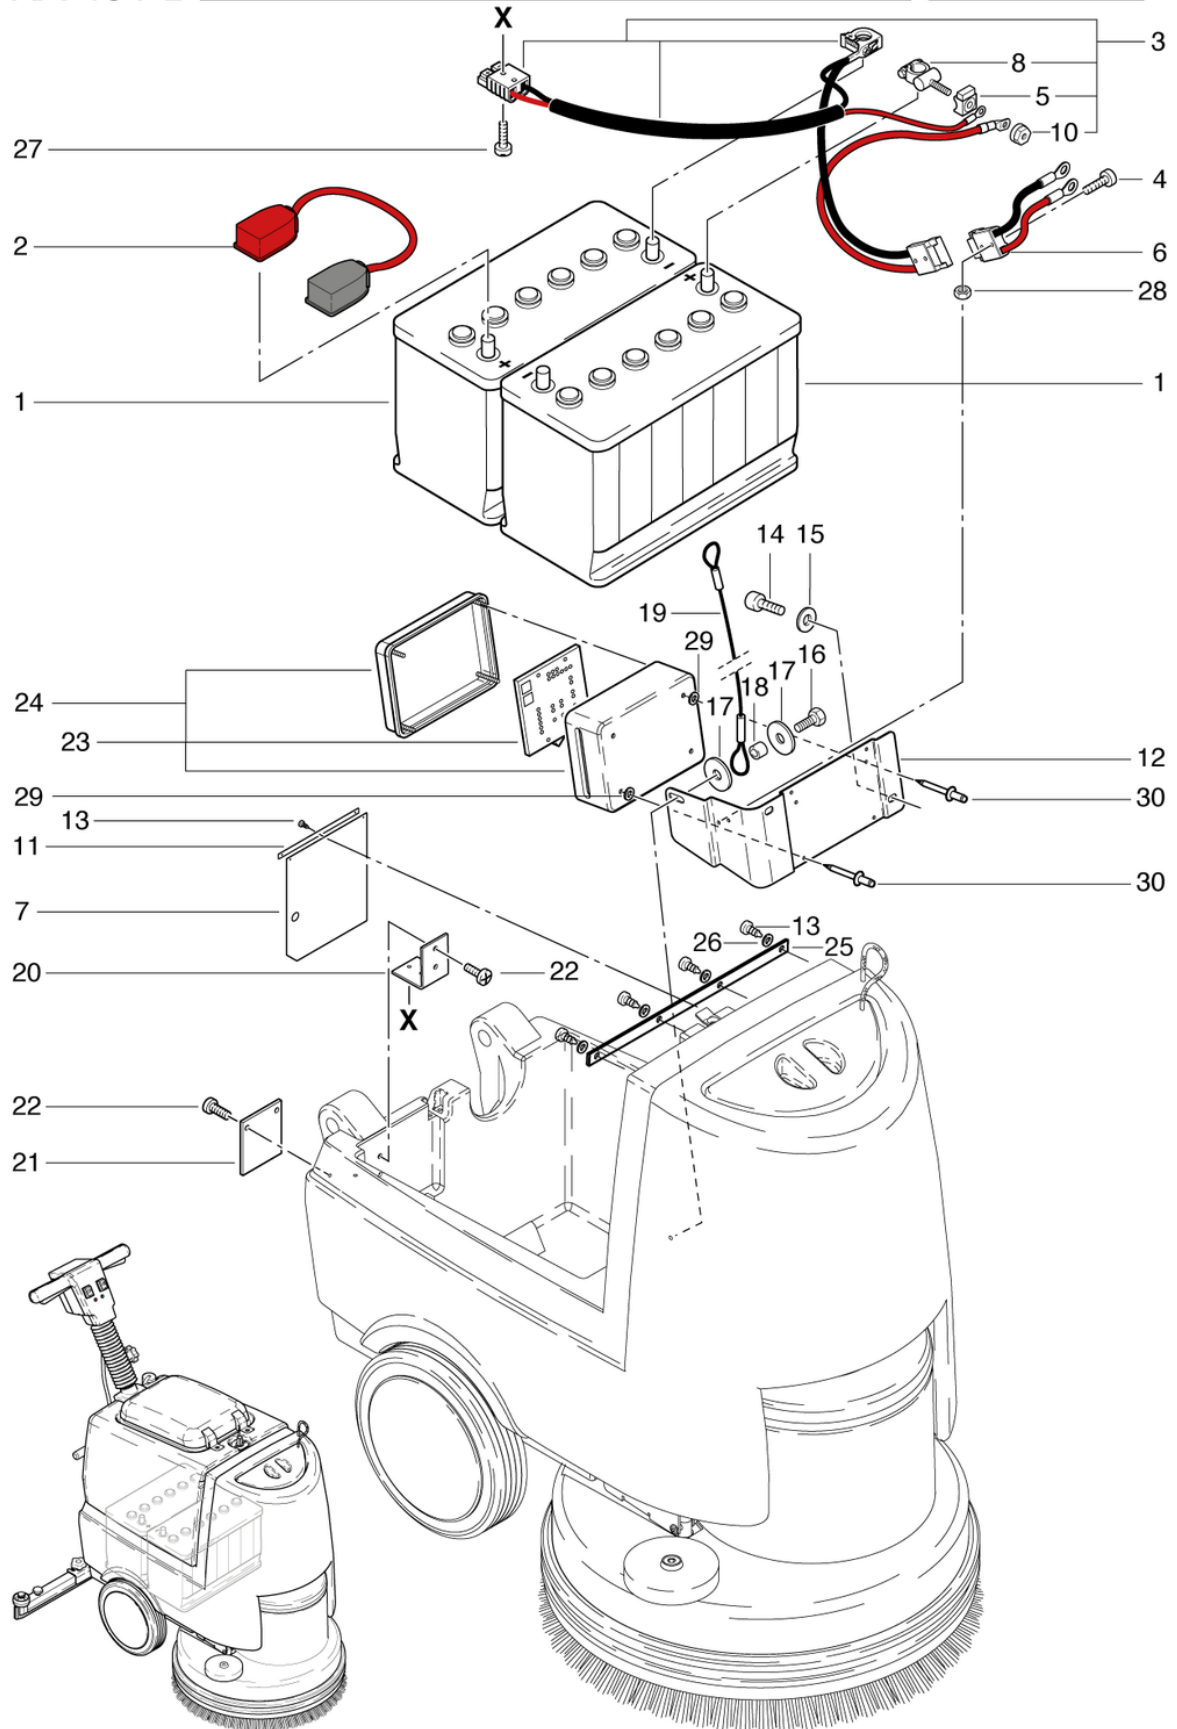

CLEANFIX RA431 B

Einbau Batterie

PDF erstellt am: 16.09.2024 21:44

RA 431 B

CLEANFIX RA431 B

Einbau Batterie

PDF erstellt am: 16.09.2024 21:44

Pos.	Artikel-Nr.	Ersatzteil	Preis
1	500.092	2 Gel-Batterien à 12 V/85 Ah C5 Eternity	CHF 785.00
2	436.985	Batterieverbindungsleiter 10mm², L= 0,16m	CHF 56.15
3	436.984	Batterie-Kabelbaum inkl. 75A Sich.	CHF 130.00
4	P475F	Schraube DIN 85 A M4 x 20 A2	CHF 2.20
5	560.710	Sicherungseinsatz CF8, 75A	CHF 25.75
6	436.713	Ladestecker Kabelbaum	CHF 33.80
7	436.625	Elektronikabdeckklappen	CHF 9.65
8	P357E	Batterieklemme 1-polig	CHF 31.25
10	710.353	Isoliermutter für CF8	CHF 12.90
11	436.624A	Schiene rostfrei	CHF 4.15
12	436.773	Träger Elektro-Kasten	CHF 27.60
13	P483H	Schraube DIN 7981 C 2,9 x 6,5 St vz	CHF 2.20
14	P486YC	Schraube DIN 912 M6 x 10 A2	CHF 2.20
15	P497H	Scheibe DIN 9021 M6 6,4/18/1,6 A2	CHF 2.20
16	P470T	Schraube DIN 933 M6 x 16 St vz	CHF 2.20
17	P510L	Scheibe DIN 522 M6 6,4/25/1,5 A2	CHF 2.20
18	742.129	Distanzbuchse ø 8 / 6 x 4	CHF 2.20
19	436.447	Polyesterseil schwarz NF 4 x 639mm	CHF 7.30
20	436.109	Haltewinkel	CHF 10.65
21	560.622	Steckerabdeckung	CHF 3.20
22	P481Z	Schraube DIN 7985 M5 x 10 A2	CHF 2.20
23	436.776B	Elektronikboard V3.0	CHF 269.10
24	436.774	Elektrokasten Cleanfix	CHF 52.10
25	432.617	Dichtprofil	CHF 13.55
26	P497J	Scheibe DIN 9021 M3 3,2/9/0,8 St vz	CHF 2.20
27	P486B	Zylinderschraube mit Innensechskant DIN 912 M4 x 16 St vz	CHF 2.20
28	P490B	Mutter DIN 934 M4 St vz	CHF 2.20
29	P497C	Scheibe DIN 9021 M4 4,3/12/1 A2	CHF 2.20
30	P485D	Niete Pop Standard 4,0 x 12,0 Alu/St	CHF 2.20