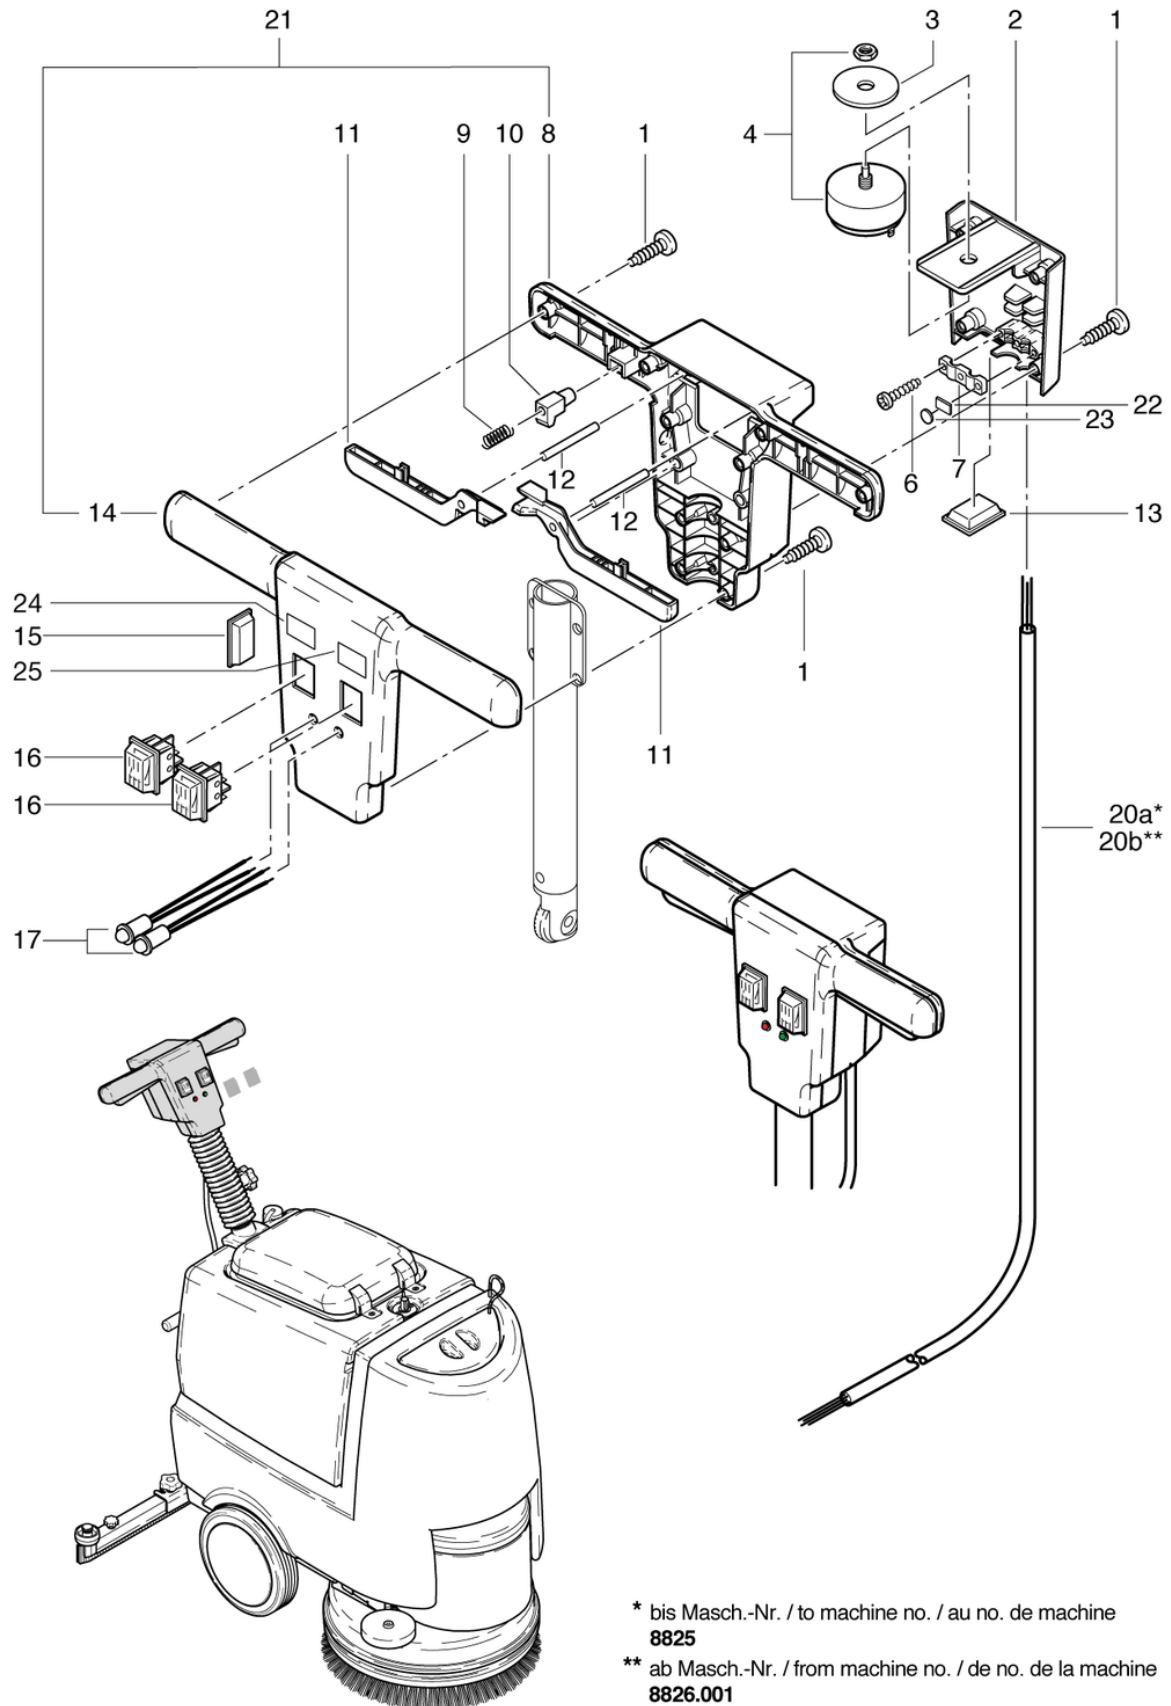

CLEANFIX RA431 B

Stossrohr

PDF erstellt am: 16.09.2024 21:44

Pos.	Artikel-Nr.	Ersatzteil	Preis
1	436.255	Stossrohr B unten kpl.	CHF 102.00
2	436.340A	Unterlage rostfrei	CHF 5.20
3	P487HA	Schraube DIN 912 M10 x 35 A2	CHF 2.20
4	432.410	Stossrohr E+B oben kpl.	CHF 111.05
5	432.405	Schutzbalg	CHF 22.55
6	P253K	Sterngriff Ø62 M8 x 30	CHF 19.10
7	P498F	Scheibe DIN 6797 A M10 10,5/18/10,9 A2	CHF 2.20
9	P496P	Scheibe DIN 125 A M8 8,4/16/1,6 A2	CHF 2.20
10	P609B	Kabelbinder wetterfest - 3,5 x 200	CHF 2.20
11	P609	Kabelbinder schwarz 4,8 x 178mm	CHF 2.20
12	P424A	Kabelbinder natur 3,7 x 368mm	CHF 2.20

CLEANFIX RA431 B

Griff

PDF erstellt am: 16.09.2024 21:44

RA 431 B/IBC