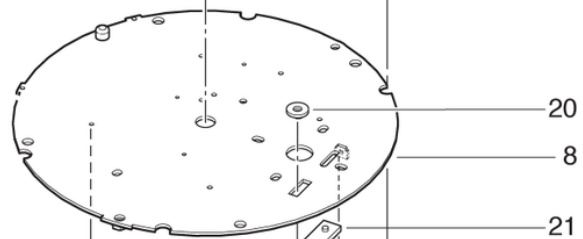

CLEANFIX RA431 B

Antrieb und Wasserzuführung

PDF erstellt am: 16.09.2024 21:44

RA 431 B/IBC

CLEANFIX RA431 B

Antrieb und Wasserzuführung

PDF erstellt am: 16.09.2024 21:44

Pos.	Artikel-Nr.	Ersatzteil	Preis
1	432.166	Laugenrohr	CHF 11.80
2	P492R	Mutter DIN 934 M20 x 1,5 A2	CHF 2.20
3	P498Q	Scheibe NFE 25511 M20 20,5/40/4,9 A2	CHF 2.20
4	436.126	Riemenrad kpl.	CHF 102.20
5	726.130	Riemenrad CL	CHF 46.80
6	432.507	Buchse	CHF 6.75
7	P964A	Ring DIN 3771 55,25/2,62 EPDM 70 SH A	CHF 2.20
8	432.502A	Antriebsplatte RA431 rostfrei	CHF 206.35
9	P497T	Scheibe DIN 9021 M8 8,4/24/2 A2	CHF 2.20
10	742.125	Hauptwelle MD	CHF 29.85
11	P513D	Sicherungsring für Welle DIN 471 25/1,2 St vz	CHF 2.20
12	430.136	Distanzscheibe 46 x 99 x 1	CHF 7.20
13	742.141	Mitnehmerstern	CHF 17.90
14	P344	Wellendichtring ø40/25 x 3 EPDM/V2A	CHF 20.70
15	P964B	Ring DIN 3771 42,52/2,62 EPDM 70 SH A	CHF 2.20
16	430.157	Bürstenaufnehmer	CHF 11.80
17	742.129	Distanzbuchse ø 8 / 6 x 4	CHF 2.20
18	P487S	Schraube DIN 912 M6 x 20 A2 Precot	CHF 2.20
19	726.301	Umlenkrolle	CHF 10.90
20	720.125	Nutmutter	CHF 16.05
21	720.128A	Spannschiene 82 x 20mm rostfrei	CHF 15.40
22	P513J	Stift DIN 913 M6 x 30 A2	CHF 2.20
23	436.127	Zapfen Rolle	CHF 8.30
24	530.467	Reduktionsschlauch	CHF 2.80
25	436.152	Schlauch ø12/3 x 0,28m	CHF 4.80
26	P550N	Schlauchklemme 19,8-706R	CHF 5.05
27	P496P	Scheibe DIN 125 A M8 8,4/16/1,6 A2	CHF 2.20
28	P487T	Schraube DIN 912 M8 x 45 mit Schaft A2	CHF 2.20
29	720.115	Rippenband 15 EPJ 895	CHF 48.25
30	432.146	Boden anthrazitgrau PP	CHF 28.25
31	P515Z	Schraube WN 1452 K50 x 16 St vz	CHF 2.20
32	P488E	Zyl-Schraube mit ISK ISO 4762-8 M5 x 8 A2K	CHF 2.20