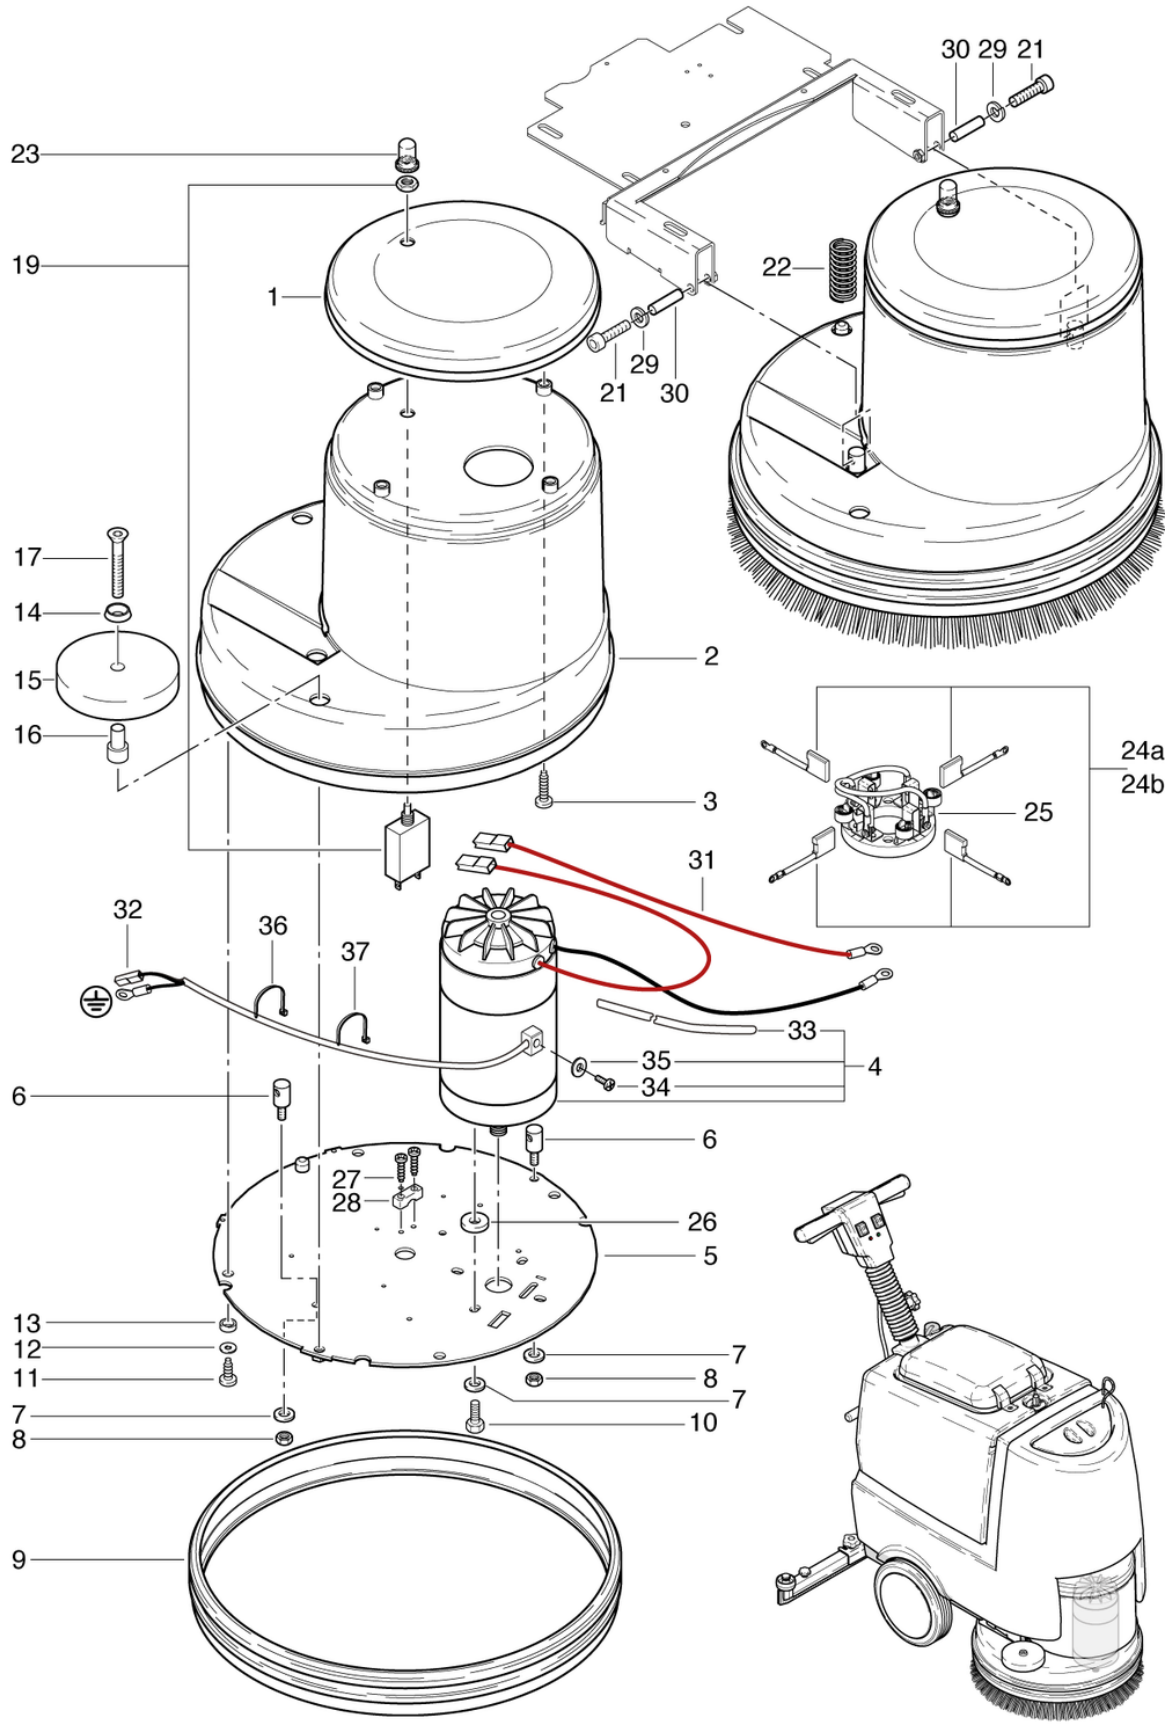

CLEANFIX RA431 B

Motor

PDF erstellt am: 16.09.2024 21:44

RA 431 B/IBC

CLEANFIX RA431 B

Motor

PDF erstellt am: 16.09.2024 21:44

Pos.	Artikel-Nr.	Ersatzteil	Preis
1	748.0670	Deckel anthrazitgrau	CHF 25.45
2	432.513	Abdeckung Bürstkopf rot bearbeitet	CHF 88.60
3	P516H	Schraube WN 1451 K50 x 16 St vz	CHF 2.20
4	436.123	El. Motor 24 V DC 600W kpl.	CHF 546.00
5	432.502A	Antriebsplatte RA431 rostfrei	CHF 206.35
6	432.505A	Gelenkzapfen rostfrei	CHF 11.25
7	P496P	Scheibe DIN 125 A M8 8,4/16/1,6 A2	CHF 2.20
8	P492H	Mutter DIN 985 M8 St vz	CHF 2.20
9	720.054	Prellschutz anthrazitgrau	CHF 34.70
10	P471E	Schraube DIN 933 M8 x 20 A2	CHF 2.20
11	P515LA	Schraube WN 1452 K50 x 10 A2	CHF 2.20
12	P497E	Scheibe DIN 9021 M5 5,3/15/1,2 A2	CHF 2.20
13	432.515	Distanzhülse BN 5281 10,3/15/5 PA6.6	CHF 2.20
14	P500T	Scheibe SN 213912 M8 25/4,8 A2	CHF 2.20
15	510.127	Abweisrad ø90mm	CHF 2.70
16	432.508	Distanzbuchse ø15/8,5 x 26,8	CHF 6.90
17	P479E	Schraube DIN 7991 M8 x 50 St vz	CHF 2.20
19	470.355	Motorschutzschalter 25A	CHF 42.15
21	P486U	Schraube DIN 912 M6 x 35 mit Schaft A2	CHF 2.20
22	436.520	Druckfeder DIN 2095 2,0/18/56	CHF 2.60
23	500.957A	Schutzkappe E-T-A M10	CHF 13.55
24a	436.121A	Kohlebürsten (Set à 4 Stk.) Signermotor	CHF 119.00
24b	436.121B	Kohlebürsten (Set à 4 Stk.) (Rotomag)	CHF 31.20
25	436.121.10	Befestigungsring für Kohlebürsten	CHF 27.45
26	P495Z	Scheibe DIN 7349 M8 8,4/21/4 A2	CHF 2.20
27	P476E	Schraube DIN 7985 M5 x 16 A2	CHF 2.20
28	4611085	Kabelbride anthrazitgrau	CHF 2.20
29	P497K	Scheibe DIN 125 A M6 6,4/12/1,6 A2	CHF 2.20
30	432.522	Führung BK	CHF 4.05
31	436.711	Litze MS rot 6mm² L=1m	CHF 6.30
32	436.314	Motorkabelbaum inkl. Temperaturfühler	CHF 21.50
33	436.701	Isolierschlauch ø12 x 0,52m	CHF 2.90
34	P478C	Schraube DIN 84 M4 x 10 Ms	CHF 2.20
35	P498A	Ring DIN 127 B M4 4,1/7,6/0,9 CuSn	CHF 2.20
36	P609B	Kabelbinder wetterfest - 3,5 x 200	CHF 2.20
37	P421	Kabelbinder schwarz 2,5 x 98mm	CHF 2.20