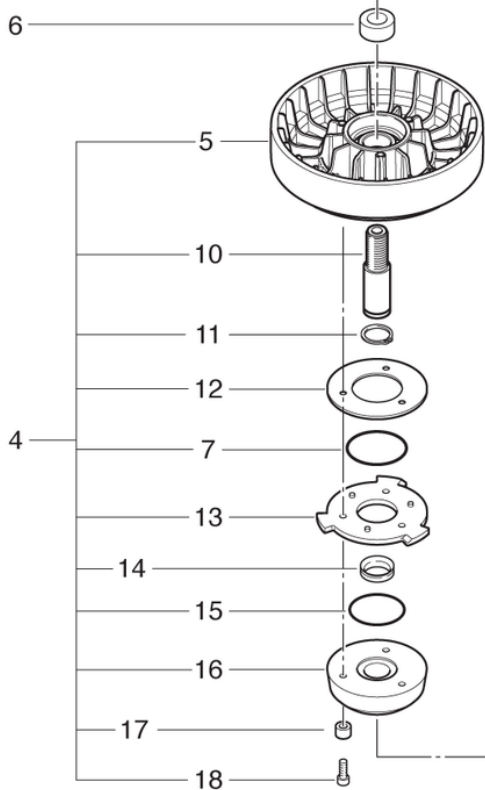

CLEANFIX RA431 B

Antrieb und Wasserzuführung

PDF erstellt am: 16.09.2024 21:44

RA 431 B/IBC

CLEANFIX RA431 B

Antrieb und Wasserzuführung

PDF erstellt am: 16.09.2024 21:44

Pos.	Artikel-Nr.	Ersatzteil	Preis
1	432.166	Laugenrohr	CHF 11.80
2	P492R	Mutter DIN 934 M20 x 1,5 A2	CHF 2.20
3	P498Q	Scheibe NFE 25511 M20 20,5/40/4,9 A2	CHF 2.20
4	436.126	Riemenrad kpl.	CHF 102.20
5	726.130	Riemenrad CL	CHF 46.80
6	432.507	Buchse	CHF 6.75
7	P964A	Ring DIN 3771 55,25/2,62 EPDM 70 SH A	CHF 2.20
8	432.502A	Antriebsplatte RA431 rostfrei	CHF 206.35
9	P497T	Scheibe DIN 9021 M8 8,4/24/2 A2	CHF 2.20
10	742.125	Hauptwelle MD	CHF 29.85
11	P513D	Sicherungsring für Welle DIN 471 25/1,2 St vz	CHF 2.20
12	430.136	Distanzscheibe 46 x 99 x 1	CHF 7.20
13	742.141	Mitnehmerstern	CHF 17.90
14	P344	Wellendichtring ø40/25 x 3 EPDM/V2A	CHF 20.70
15	P964B	Ring DIN 3771 42,52/2,62 EPDM 70 SH A	CHF 2.20
16	430.157	Bürstenaufnehmer	CHF 11.80
17	742.129	Distanzbuchse ø 8 / 6 x 4	CHF 2.20
18	P487S	Schraube DIN 912 M6 x 20 A2 Precot	CHF 2.20
19	726.301	Umlenkrolle	CHF 10.90
20	720.125	Nutmutter	CHF 16.05
21	720.128A	Spannschiene 82 x 20mm rostfrei	CHF 15.40
22	P513J	Stift DIN 913 M6 x 30 A2	CHF 2.20
23	436.127	Zapfen Rolle	CHF 8.30
24	530.467	Reduktionsschlauch	CHF 2.80
25	436.152	Schlauch ø12/3 x 0,28m	CHF 4.80
26	P550N	Schlauchklemme 19,8-706R	CHF 5.05
27	P496P	Scheibe DIN 125 A M8 8,4/16/1,6 A2	CHF 2.20
28	P487T	Schraube DIN 912 M8 x 45 mit Schaft A2	CHF 2.20
29	720.115	Rippenband 15 EPJ 895	CHF 48.25
30	432.146	Boden anthrazitgrau PP	CHF 28.25
31	P515Z	Schraube WN 1452 K50 x 16 St vz	CHF 2.20
32	P488E	Zyl-Schraube mit ISK ISO 4762-8 M5 x 8 A2K	CHF 2.20