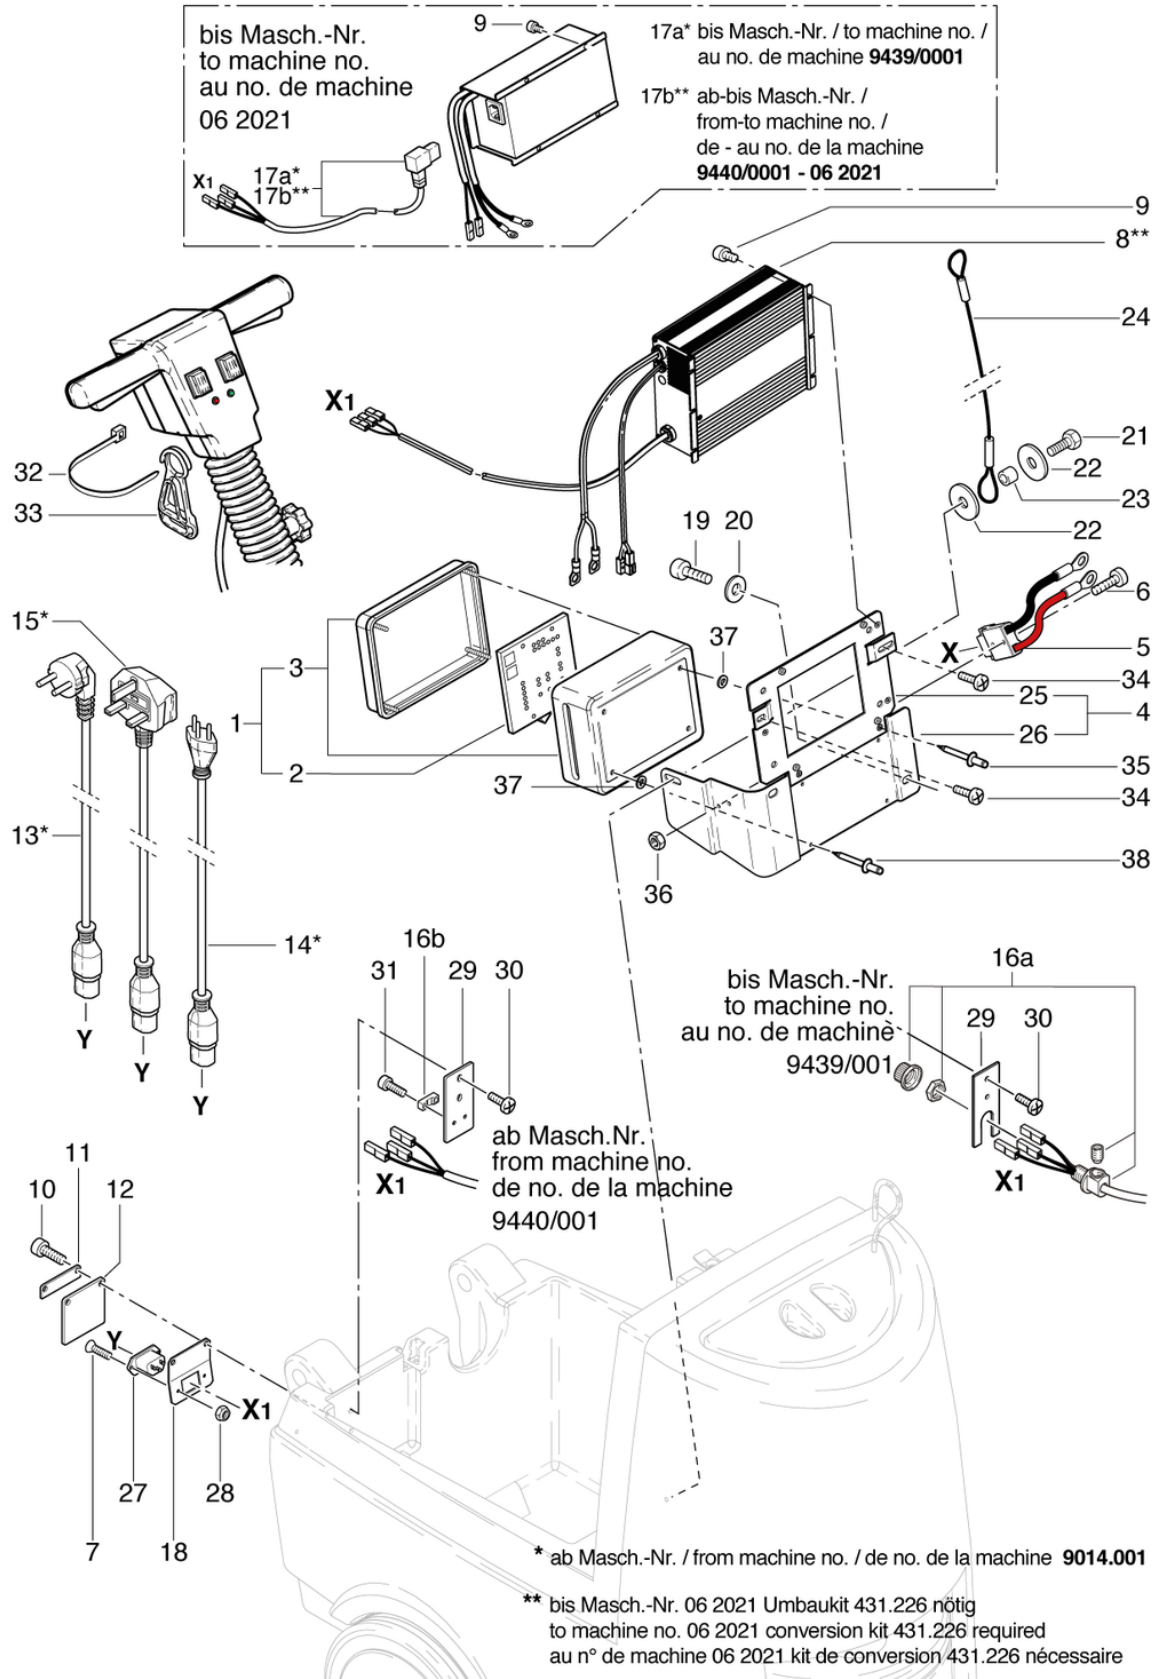

CLEANFIX RA431 IBC

Einbau Ladegerät-Elektronik

PDF erstellt am: 16.09.2024 21:51

RA 431 IBC

CLEANFIX RA431 IBC

Einbau Ladegerät-Elektronik

PDF erstellt am: 16.09.2024 21:51

Pos.	Artikel-Nr.	Ersatzteil	Preis
1	436.770B	Elektronikboard V3.0 inkl. Gehäuse	CHF 306.90
2	436.776B	Elektronikboard V3.0	CHF 269.10
3	436.774	Elektrokasten Cleanfix	CHF 52.10
4	436.053	Trägerblech IBC kpl.	CHF 61.55
5	436.713	Ladestecker Kabelbaum	CHF 33.80
6	P475F	Schraube DIN 85 A M4 x 20 A2	CHF 2.20
7	P479VZ	Schraube DIN 965 A M3 x 8 A2	CHF 2.20
8**	431.226	Kit Ladegerät 24V/13A	CHF 524.15
8	431.225	On Board Ladegerät 24V/13A	CHF 524.15
9	P477	Schraube DIN 912 M4 x 5 St vz	CHF 2.20
10	P488B	Schraube DIN 912 M5 x 12 A2	CHF 2.20
11	436.623	Befestigungsblech	CHF 4.30
12	560.622	Steckerabdeckung	CHF 3.20
13	436.790	Netzkabel VDE 3 x 1,00mm², schwarz	CHF 13.00
14	436.791	Netzkabel SEV 3 x 1,00mm², schwarz, 2.50m	CHF 13.00
15	436.792	Netzkabel GB 3 x 1,00mm², schwarz	CHF 17.15
16a	P279	Zugentlastungsbride 2-teilig	CHF 4.25
16b	4611085	Kabelbride anthrazitgrau	CHF 2.20
17a	436.795	Kabelbaum Ladegerät	CHF 28.70
17b	436.796	Kabelbaum Ladegerät	CHF 28.70
18	438.801	Halter Gerätestecker	CHF 5.20
19	P486YC	Schraube DIN 912 M6 x 10 A2	CHF 2.20
20	P497H	Scheibe DIN 9021 M6 6,4/18/1,6 A2	CHF 2.20
21	P470T	Schraube DIN 933 M6 x 16 St vz	CHF 2.20
22	P510L	Scheibe DIN 522 M6 6,4/25/1,5 A2	CHF 2.20
23	742.129	Distanzbuchse ø 8 / 6 x 4	CHF 2.20
24	436.447	Polyesterseil schwarz NF 4 x 639mm	CHF 7.30
25	436.051	Trägerblech Batt. LG	CHF 31.80
26	436.773	Träger Elektro-Kasten	CHF 27.60
27	438.802	Gerätestecker	CHF 2.90
28	P493C	Mutter DIN 985 M3 A2	CHF 2.20
29	436.775	Halteplatte	CHF 5.95
30	P481Z	Schraube DIN 7985 M5 x 10 A2	CHF 2.20
31	P488F	Schraube DIN 912 M5 x 14 A2	CHF 2.20
32	P609B	Kabelbinder wetterfest - 3,5 x 200	CHF 2.20
33	P375	Kabelzugentlastung	CHF 6.95
34	P470Q	Schraube DIN 933 M6 x 8 St vz	CHF 2.20