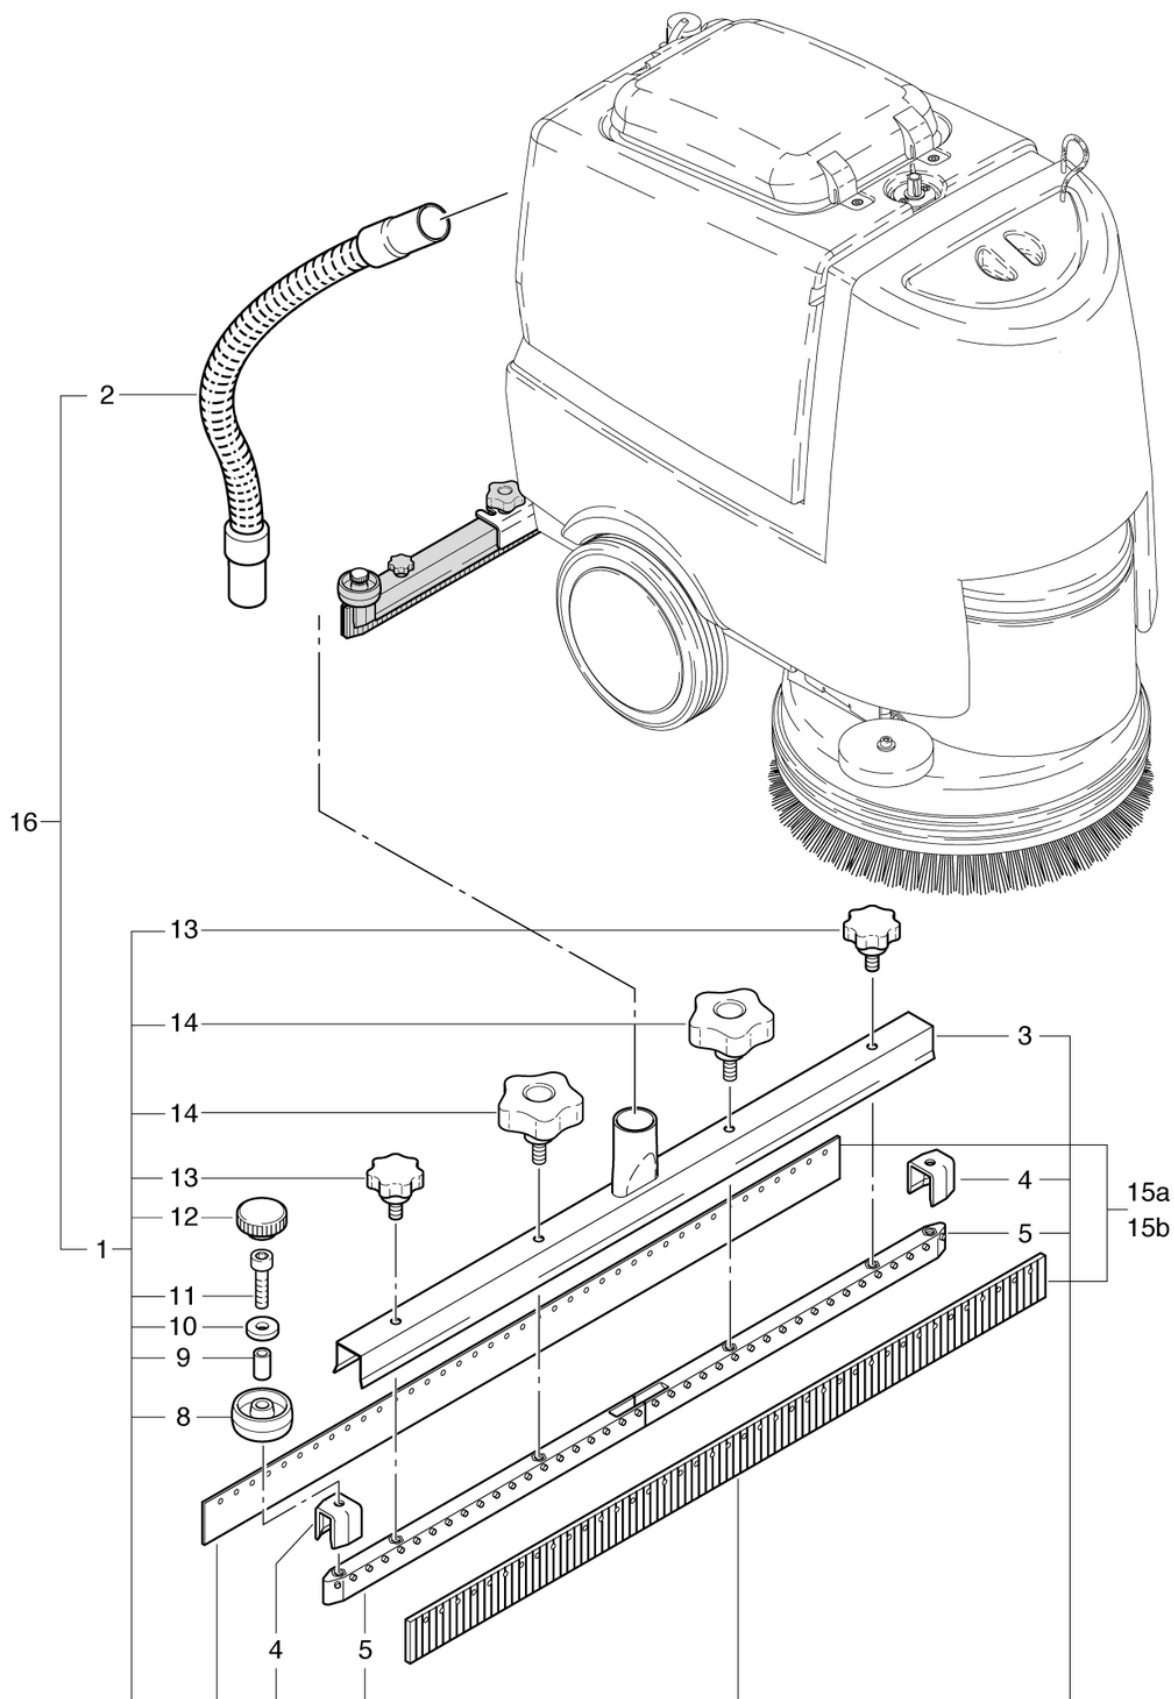

CLEANFIX RA431 IBC

Saugdüse gerade

PDF erstellt am: 16.09.2024 21:51

RA 431 B/IBC

CLEANFIX RA431 IBC

Saugdüse gerade

PDF erstellt am: 16.09.2024 21:51

Pos.	Artikel-Nr.	Ersatzteil	Preis
1	430.600	Saugdüse gerade 70cm, fett-u.ölbeständig	CHF 406.70
2	470.831	Saugschlauch 0,64m	CHF 17.35
3	430.602	Saugdüsengehäuse	CHF 140.55
4	530.606	Endstück	CHF 5.05
5	430.603	Düseneinsatz	CHF 42.10
8	450.364F	Abweisrad 50mm	CHF 5.40
9	530.609	Distanzrohr 8/6 x 28mm	CHF 7.55
10	P497H	Scheibe DIN 9021 M6 6,4/18/1,6 A2	CHF 2.20
11	P486U	Schraube DIN 912 M6 x 35 mit Schaft A2	CHF 2.20
12	P494X	Griff BN 5364 M6 10/20/7,5 POM	CHF 2.20
13	530.607	Sterngriff ø40 M8 x 16	CHF 6.45
14	P253M	Sterngriff Ø62 M8 x 18	CHF 19.10
15a	430.082	Abstreiflamellensatz Standard (Saugdüse gerade)	CHF 93.20
15b	430.080	Abstreiflamellensatz fett- und ölbeständig (Saugdüse gerade)	CHF 121.60
16	432.020	Saugdüse gerade, Standard	CHF 249.60