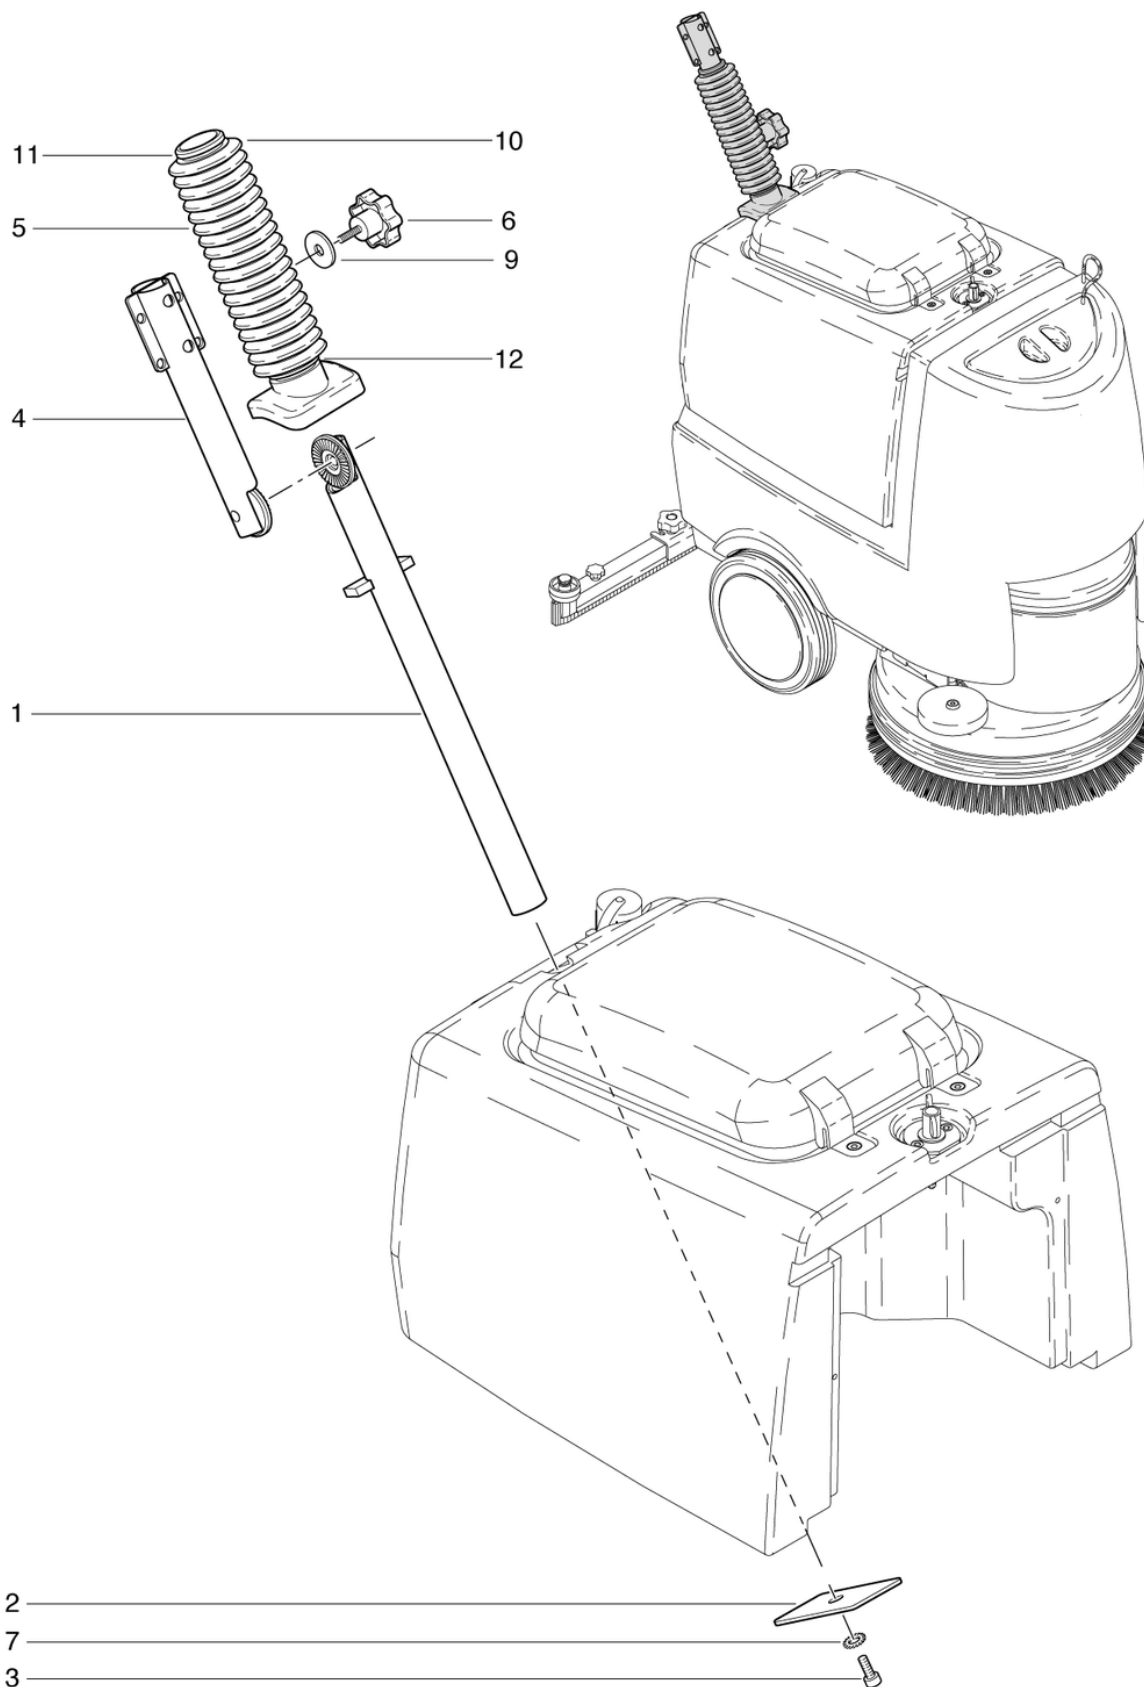

CLEANFIX RA431 IBC

Stossrohr

PDF erstellt am: 16.09.2024 21:51

RA 431 B/IBC

CLEANFIX RA431 IBC

Stossrohr

PDF erstellt am: 16.09.2024 21:51

Pos.	Artikel-Nr.	Ersatzteil	Preis
1	436.255	Stossrohr B unten kpl.	CHF 102.00
2	436.340A	Unterlage rostfrei	CHF 5.20
3	P487HA	Schraube DIN 912 M10 x 35 A2	CHF 2.20
4	432.410	Stossrohr E+B oben kpl.	CHF 111.05
5	432.405	Schutzbalg	CHF 22.55
6	P253K	Sterngriff Ø62 M8 x 30	CHF 19.10
7	P498F	Scheibe DIN 6797 A M10 10,5/18/10,9 A2	CHF 2.20
9	P496P	Scheibe DIN 125 A M8 8,4/16/1,6 A2	CHF 2.20
10	P609B	Kabelbinder wetterfest - 3,5 x 200	CHF 2.20
11	P609	Kabelbinder schwarz 4,8 x 178mm	CHF 2.20
12	P424A	Kabelbinder natur 3,7 x 368mm	CHF 2.20