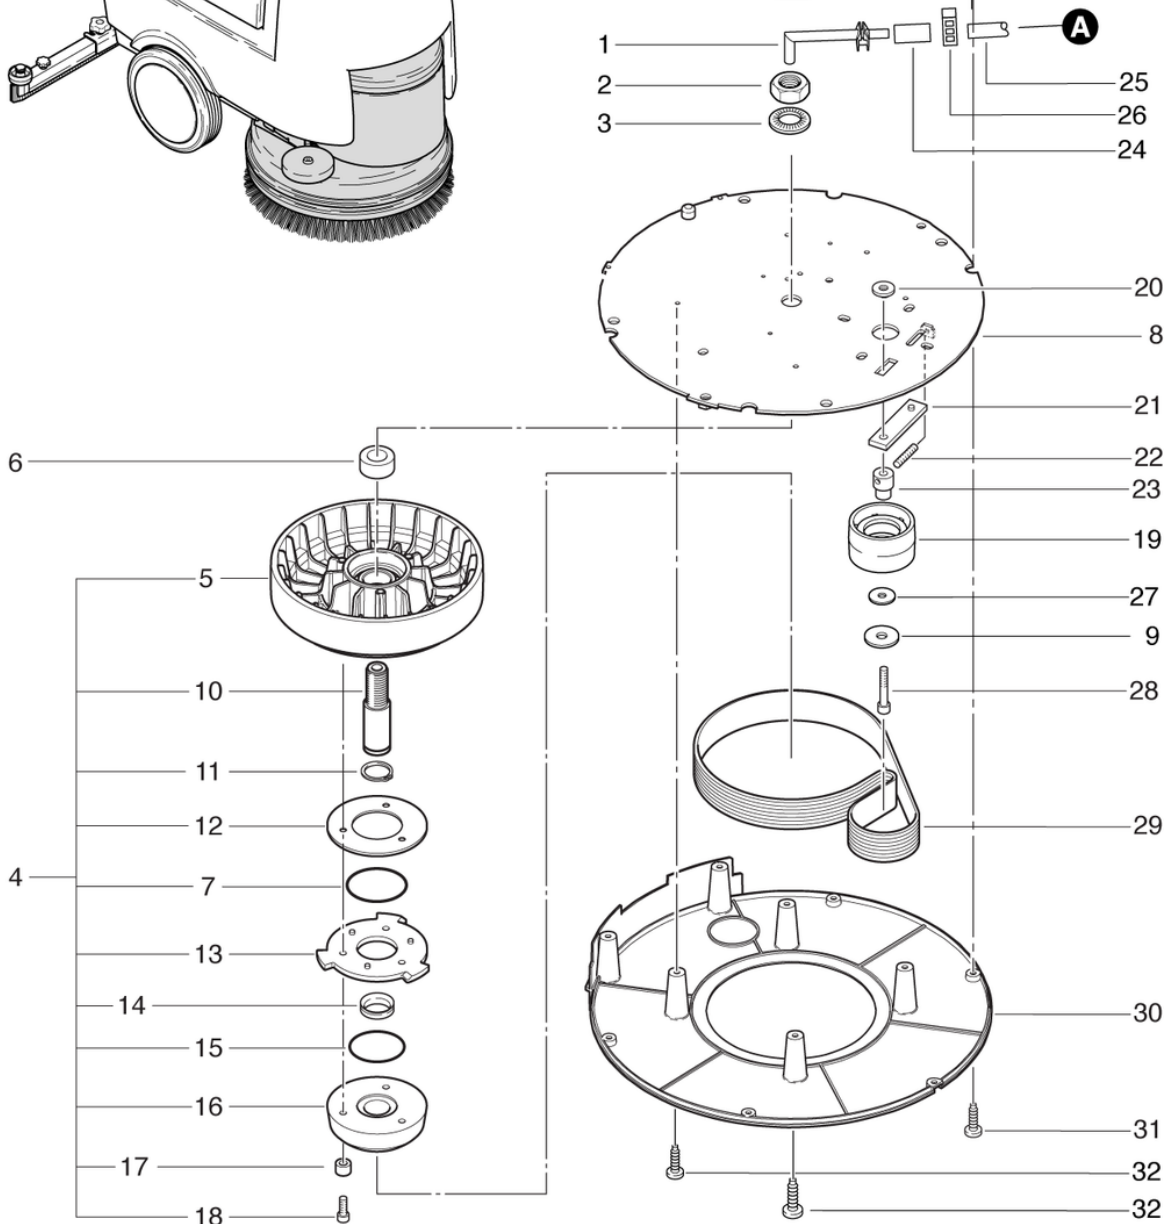

CLEANFIX RA431 IBC

Antrieb und Wasserzuführung

PDF erstellt am: 16.09.2024 21:51

RA 431 B/IBC

CLEANFIX RA431 IBC

Antrieb und Wasserzuführung

PDF erstellt am: 16.09.2024 21:51

Pos.	Artikel-Nr.	Ersatzteil	Preis
1	432.166	Laugenrohr	CHF 11.80
2	P492R	Mutter DIN 934 M20 x 1,5 A2	CHF 2.20
3	P498Q	Scheibe NFE 25511 M20 20,5/40/4,9 A2	CHF 2.20
4	436.126	Riemenrad kpl.	CHF 102.20
5	726.130	Riemenrad CL	CHF 46.80
6	432.507	Buchse	CHF 6.75
7	P964A	Ring DIN 3771 55,25/2,62 EPDM 70 SH A	CHF 2.20
8	432.502A	Antriebsplatte RA431 rostfrei	CHF 206.35
9	P497T	Scheibe DIN 9021 M8 8,4/24/2 A2	CHF 2.20
10	742.125	Hauptwelle MD	CHF 29.85
11	P513D	Sicherungsring für Welle DIN 471 25/1,2 St vz	CHF 2.20
12	430.136	Distanzscheibe 46 x 99 x 1	CHF 7.20
13	742.141	Mitnehmerstern	CHF 17.90
14	P344	Wellendichtring ø40/25 x 3 EPDM/V2A	CHF 20.70
15	P964B	Ring DIN 3771 42,52/2,62 EPDM 70 SH A	CHF 2.20
16	430.157	Bürstenaufnehmer	CHF 11.80
17	742.129	Distanzbuchse ø 8 / 6 x 4	CHF 2.20
18	P487S	Schraube DIN 912 M6 x 20 A2 Precot	CHF 2.20
19	726.301	Umlenkrolle	CHF 10.90
20	720.125	Nutmutter	CHF 16.05
21	720.128A	Spannschiene 82 x 20mm rostfrei	CHF 15.40
22	P513J	Stift DIN 913 M6 x 30 A2	CHF 2.20
23	436.127	Zapfen Rolle	CHF 8.30
24	530.467	Reduktionsschlauch	CHF 2.80
25	436.152	Schlauch ø12/3 x 0,28m	CHF 4.80
26	P550N	Schlauchklemme 19,8-706R	CHF 5.05
27	P496P	Scheibe DIN 125 A M8 8,4/16/1,6 A2	CHF 2.20
28	P487T	Schraube DIN 912 M8 x 45 mit Schaft A2	CHF 2.20
29	720.115	Rippenband 15 EPJ 895	CHF 48.25
30	432.146	Boden anthrazitgrau PP	CHF 28.25
31	P515Z	Schraube WN 1452 K50 x 16 St vz	CHF 2.20
32	P488E	Zyl-Schraube mit ISK ISO 4762-8 M5 x 8 A2K	CHF 2.20