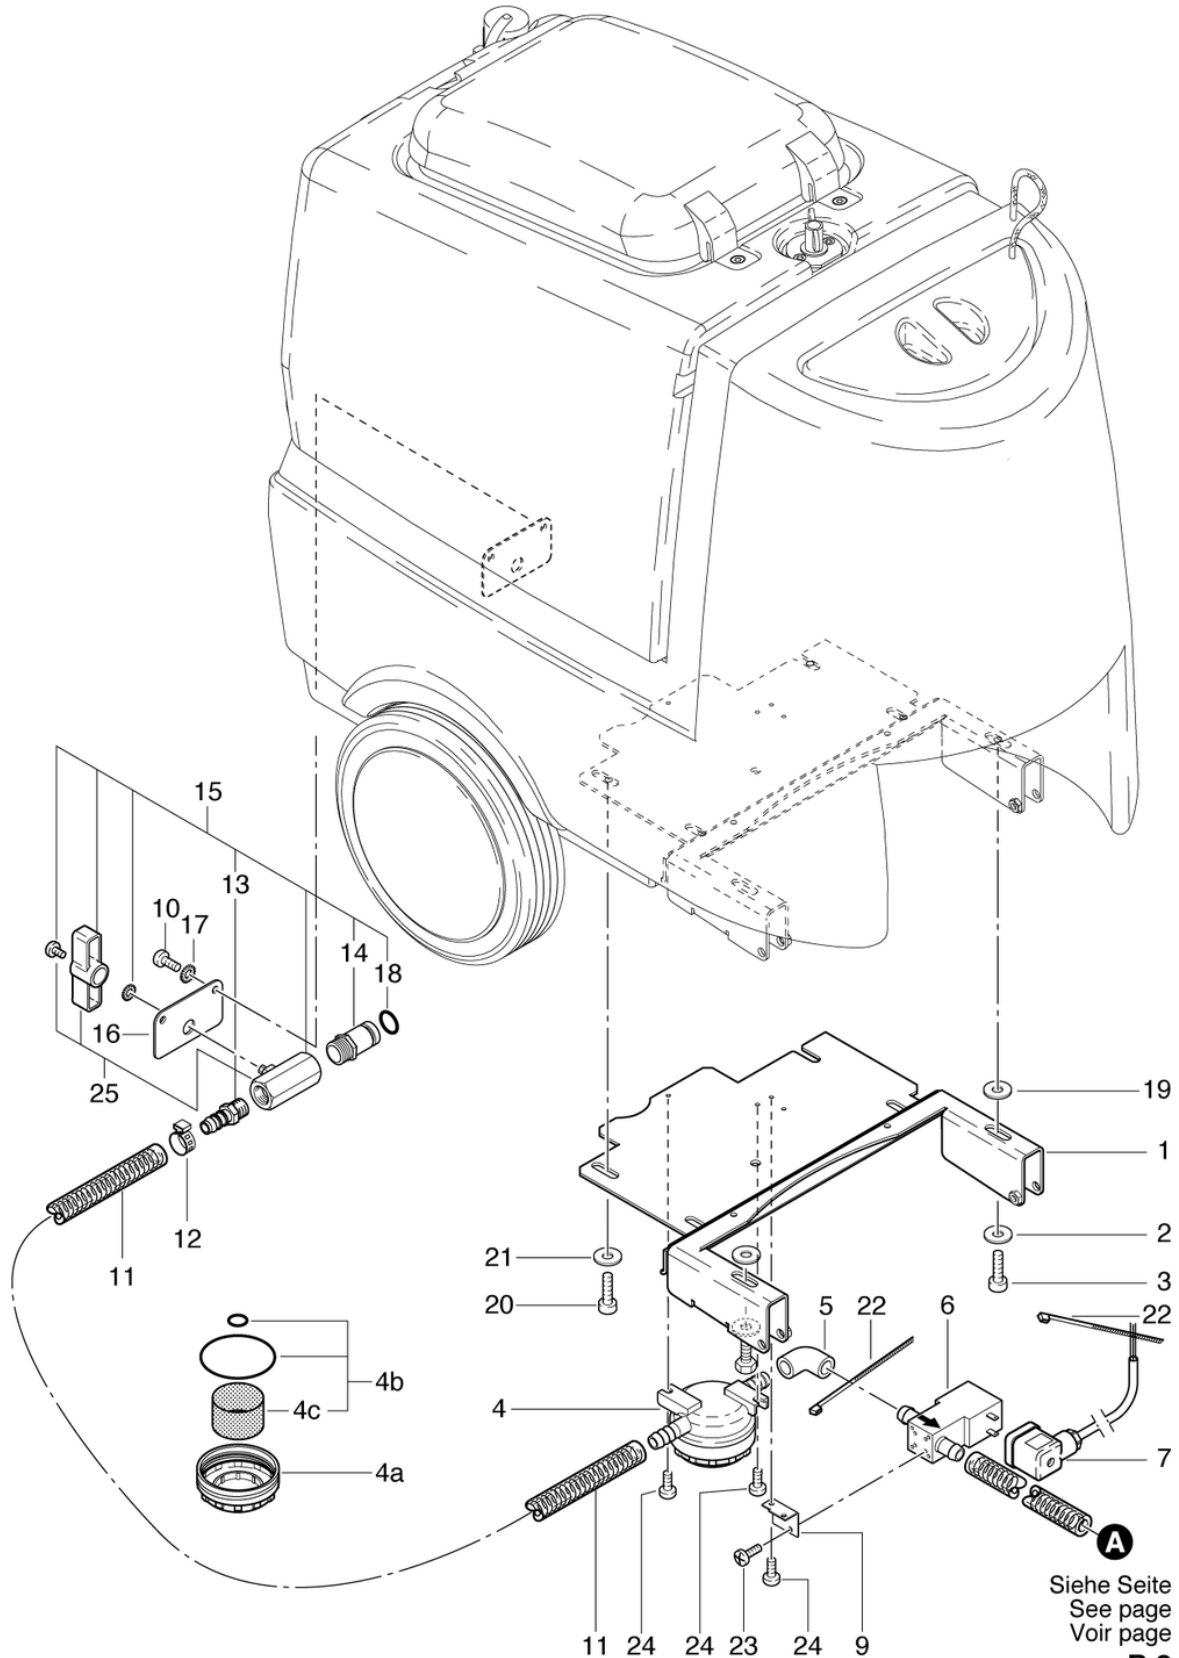

CLEANFIX RA431 IBC

Einbau Magnetventil+Filter

PDF erstellt am: 16.09.2024 21:51

RA 431 B/IBC

CLEANFIX RA431 IBC

Einbau Magnetventil+Filter

PDF erstellt am: 16.09.2024 21:51

Pos.	Artikel-Nr.	Ersatzteil	Preis
1	436.052A	Trägerblech B rostfrei	CHF 104.90
2	P497H	Scheibe DIN 9021 M6 6,4/18/1,6 A2	CHF 2.20
3	P486R	Zylinderschraube mit Innensechskant DIN 912 M6 x 16 St vz	CHF 2.20
4a	430.258	Deckel zu Frischwasserfilter 1/2" + 3/8"	CHF 16.45
4b	430.759A	Filter-Kit 1/2"-1/2" Masche 40	CHF 18.10
4c	430.759B	Filtersieb	CHF 16.25
4	430.759	Frischwasserfilter 1/2"-1/2" Masche 40	CHF 36.85
5	432.091	Winkelstück	CHF 3.10
6	P258	Magnetventil 24V	CHF 97.95
7	436.709	Kabelbaum Magnetventil inkl. Stecker	CHF 21.10
9	432.096A	Haltewinkel zu Ventil rostfrei	CHF 3.85
10	P481Z	Schraube DIN 7985 M5 x 10 A2	CHF 2.20
11	430.236	Schlauch Mag.-Ventil-Filter ø14/10 x 0,15m	CHF 5.40
12	P550N	Schlauchklemme 19,8-706R	CHF 5.05
13	P519B	Nippel 1/2" Ms	CHF 24.60
14	432.087	Nippel 1/2"	CHF 11.80
15	432.085	Kugelhahn kpl.	CHF 52.10
16	432.092A	Platte zu Kugelhahn bedruckt rostfrei	CHF 8.85
17	P498D	Scheibe DIN 6798 M5 5,1/9/0,5 A2	CHF 2.20
18	P960O	Ring DIN 3771 15,88/2,62 EPDM	CHF 2.20
19	P510L	Scheibe DIN 522 M6 6,4/25/1,5 A2	CHF 2.20
20	P486QA	Schraube DIN 912 M6 x 14 A2	CHF 2.20
21	P498U	Ring DIN 127 B M6 6,1/11,8/1,6 A2	CHF 2.20
22	P609B	Kabelbinder wetterfest - 3,5 x 200	CHF 2.20
23	P515W	Schraube WN 1451 K40 x 8 St vz	CHF 2.20
24	P476V	Schraube SN 213306 M4 x 5 St vz	CHF 2.20
25	500.355A	Kugelhahn 1/2" I-I-Gew.	CHF 14.15