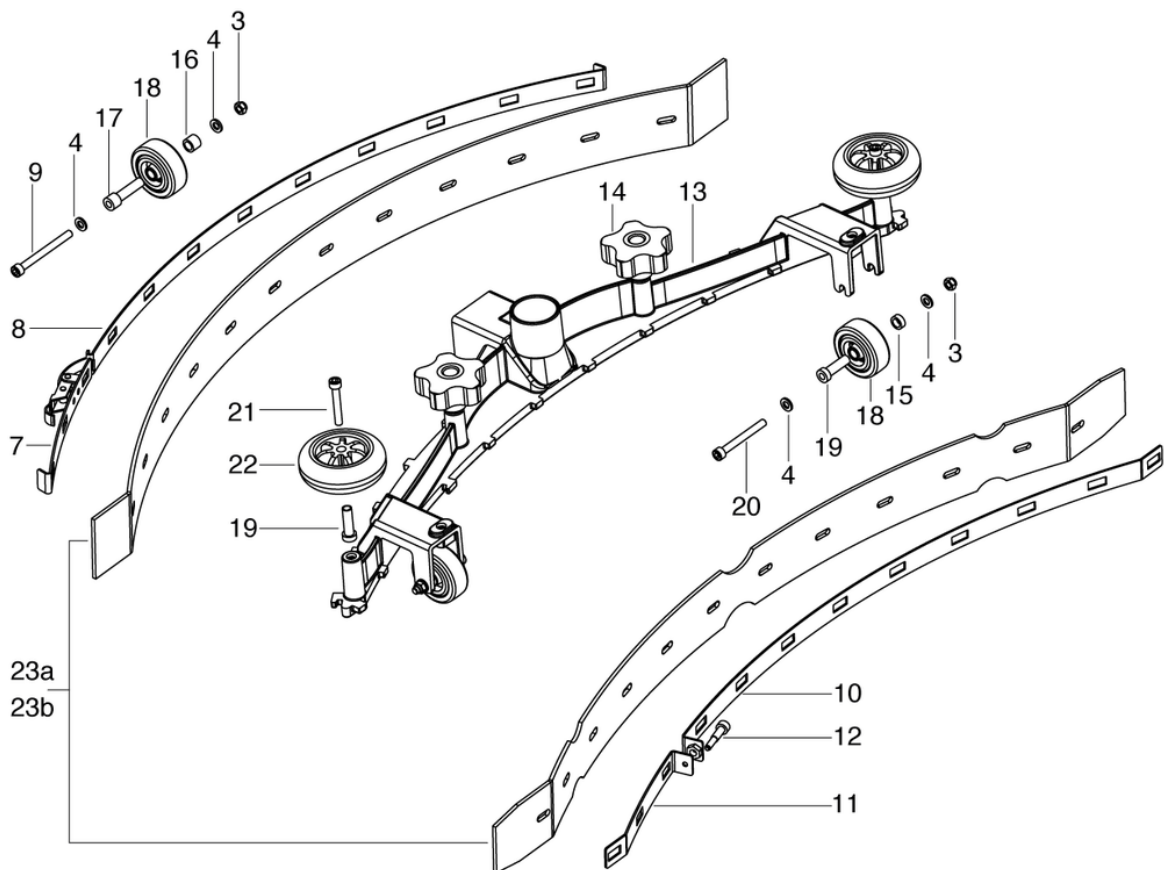

CLEANFIX RA431 IBC

Saugdüse gebogen

PDF erstellt am: 16.09.2024 21:51

RA 431 B/IBC

CLEANFIX RA431 IBC

Saugdüse gebogen

PDF erstellt am: 16.09.2024 21:51

Pos.	Artikel-Nr.	Ersatzteil	Preis
1a	432.559	Saugdüse gebogen, Standard	CHF 436.80
1b	432.600	Saugdüse gebogen, fett- und ölbeständig	CHF 470.00
2	470.832	Saugschlauch kpl. ID32mm x 0,64m	CHF 19.15
3	P492K	Mutter DIN 985 M6 A2	CHF 2.20
4	P497K	Scheibe DIN 125 A M6 6,4/12/1,6 A2	CHF 2.20
7	432.565	Halteblech hinten rechts	CHF 124.80
8	432.566	Halteblech hinten links	CHF 66.55
9	P470F	Schraube DIN 912 M6 x 65 mit Schaft A2	CHF 2.20
10	432.567	Halteblech vorne links	CHF 80.60
11	432.571	Halteblech vorne rechts	CHF 31.20
12	800.425	Schraube DIN 912 M6 x 30 A2 bearbeitet	CHF 9.30
13	432.573	Saugdüsenkörper	CHF 113.35
14	P253M	Sterngriff Ø62 M8 x 18	CHF 19.10
15	605.304	Buchse Ø12 x Ø8 x 4.7	CHF 10.40
16	605.302	Buchse Ø12 x Ø8 x 9.5	CHF 12.50
17	605.301	Buchse Ø12 x Ø6.1 x 41	CHF 16.65
18	P204E	Rad mit Vollgummireifen D50mm	CHF 10.30
19	605.303	Buchse Ø12 x Ø6.1 x 31.4	CHF 15.60
20	P470B	Schraube DIN 912 M6 x 55 mit Schaft St vz	CHF 2.20
21	P486Y	Schraube DIN 912 M6 x 40 mit Schaft A2	CHF 2.20
22	P204L	Skaterrolle ø75	CHF 16.10
23a	435.080LT	Abstreiflamellensatz Standard rot (Saugdüse gebogen)	CHF 75.90
23b	435.083	Abstreiflamellensatz fett- und ölbeständig (Saugdüse gebogen)	CHF 122.70