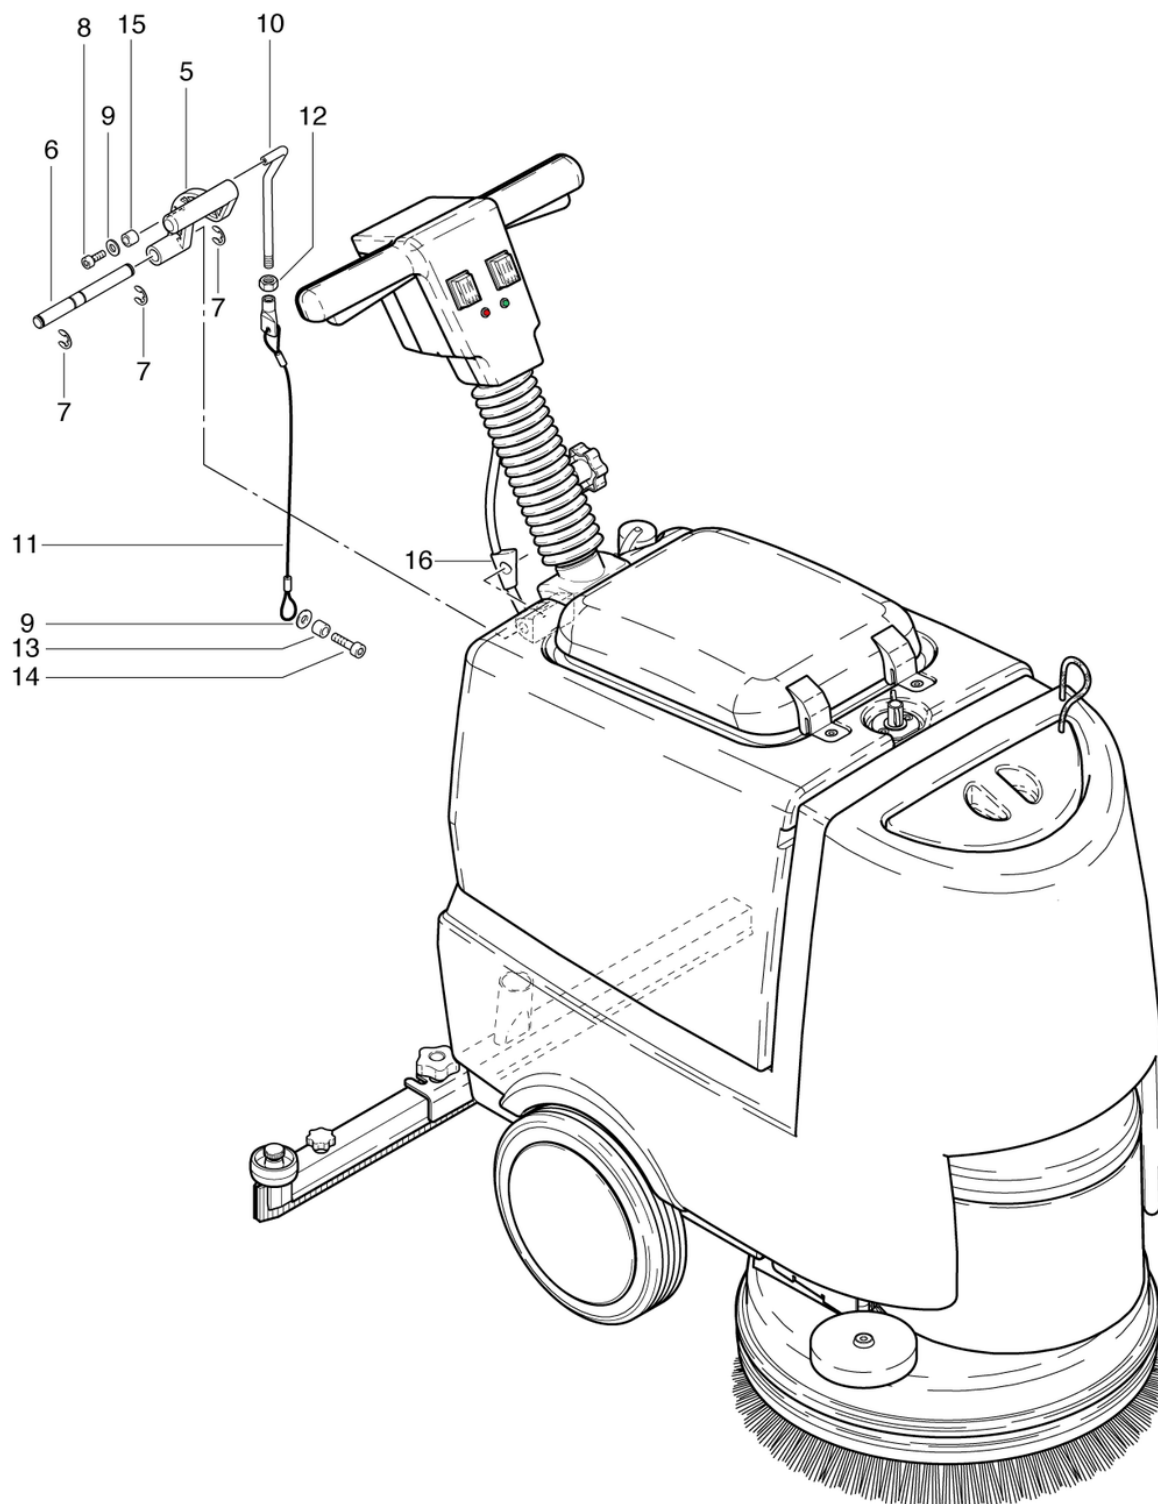

CLEANFIX RA431 IBC

Saugdüsenabhebung

PDF erstellt am: 16.09.2024 21:51

RA 431 B/IBC

CLEANFIX RA431 IBC

Saugdüsenabhebung

PDF erstellt am: 16.09.2024 21:51

Pos.	Artikel-Nr.	Ersatzteil	Preis
5	432.365	Hebel zu Saugdüse	CHF 5.55
6	432.361	Achse	CHF 2.20
7	P499Q	Scheibe DIN 6799 16,3/8/1 St vz	CHF 2.20
8	P488E	Zyl-Schraube mit ISK ISO 4762-8 M5 x 8 A2K	CHF 2.20
9	P497E	Scheibe DIN 9021 M5 5,3/15/1,2 A2	CHF 2.20
10	432.370	Abhebestange	CHF 35.15
11	436.817	Zugseil RA431B 407mm	CHF 18.40
12	P491M	Mutter DIN 439 M8 St vz	CHF 2.20
13	430.618	Distanzbuchse $\varnothing 7/5 \times 5,5$	CHF 2.80
14	P472F	Schraube DIN 933 M5 x 12 A2	CHF 2.20
15	P509J	Distanzhülse BN 5281 8,2/12/5 PA6.6	CHF 2.20
16	432.362	Kabeldurchführung	CHF 2.90