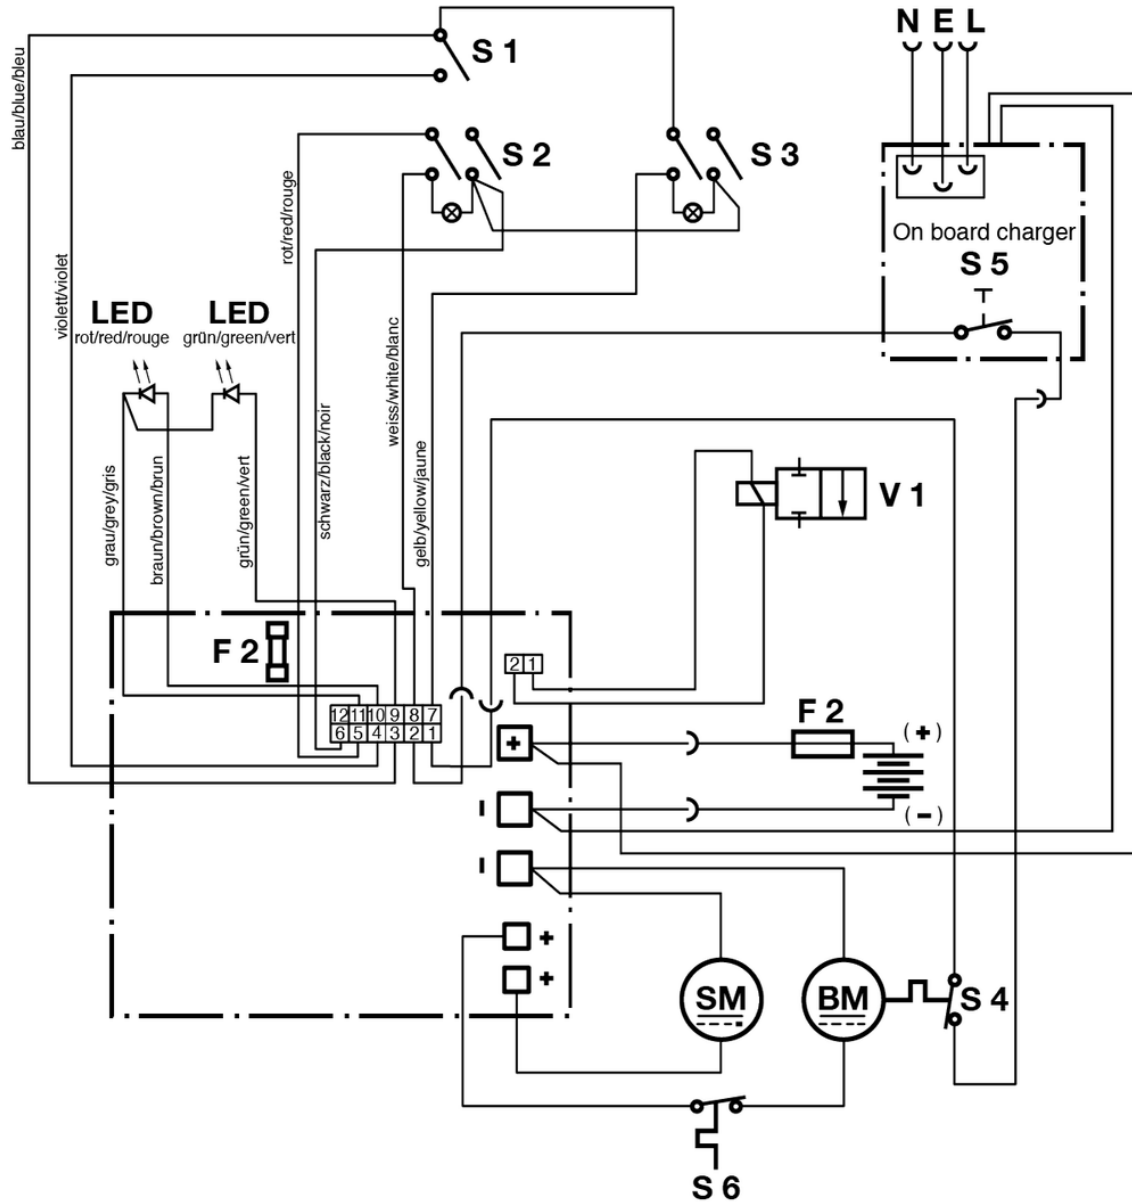

CLEANFIX RA431 IBC

Stromlaufplan

PDF erstellt am: 16.09.2024 21:51

RA 431 IBC

- S 1 = Schalter Bürstmotor / Switch for brush motor / Interrupteur pour moteur
- S 2 = Schalter Ventil / Valve - Switch / Interrupteur pour valve
- S 3 = Schalter Saugmotor / Suction motor switch / Interrupteur pour moteur
- S 4 = Motor Temperaturwächter / Motor Temperature switch
- S 5 = Schalter für Fahrsperr / Switch for driving barrier /
  Commutateur pour amortissement
- S 6 = Motorschutzschalter / Protective switchgear of an engine / Disjoncteur
- BM = Bürstmotor / Motor / Moteur
- SM = Saugmotor / Moteur d'aspiration / Vacuum motor
- V 1 = Ventil / Valve
- F 1 = Sicherung 3.15 A / Fuse 3.15 A / Fusible 3.15 A
- F 2 = Sicherung 75 A / Fuse 75 A / Fusible 75 A