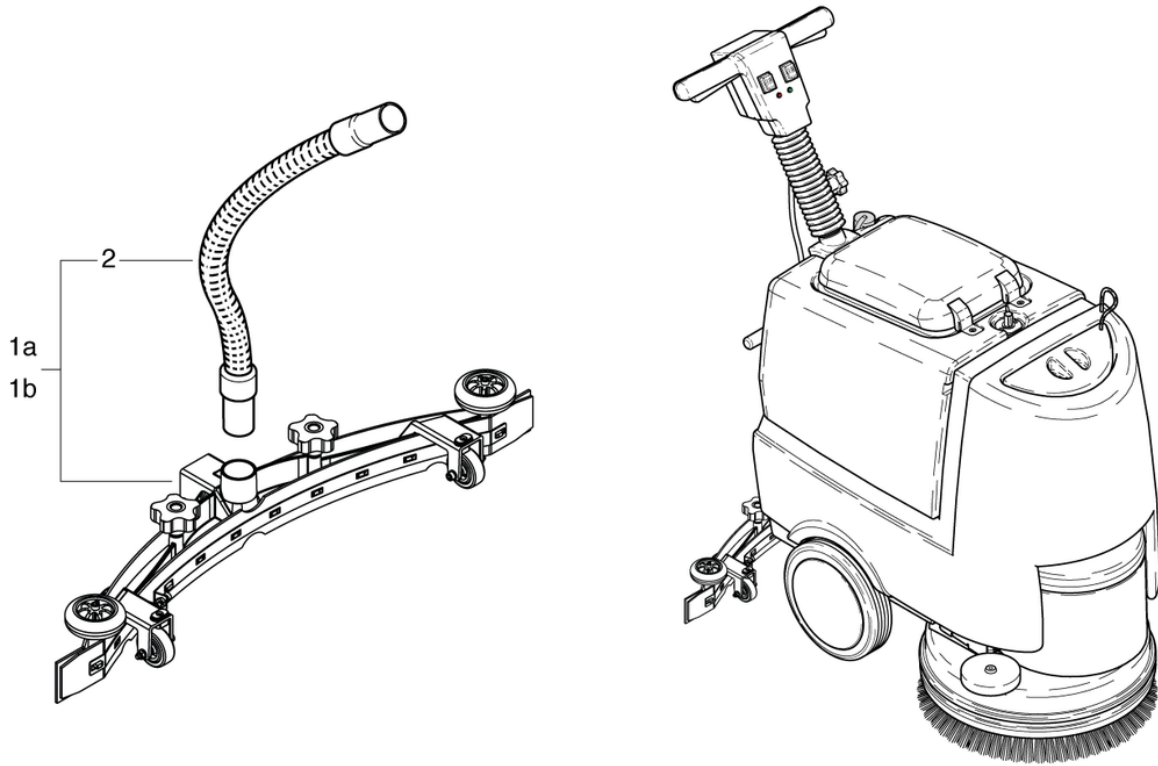

CLEANFIX RA431 IBC

Saugdüse gebogen

PDF erstellt am: 16.09.2024 21:51

RA 431 B/IBC

CLEANFIX RA431 IBC

Saugdüse gebogen

PDF erstellt am: 16.09.2024 21:51

Pos.	Artikel-Nr.	Ersatzteil	Preis
1a	432.559	Saugdüse gebogen, Standard	CHF 436.80
1b	432.600	Saugdüse gebogen, fett- und ölbeständig	CHF 470.00
2	470.832	Saugschlauch kpl. ID32mm x 0,64m	CHF 19.15
3	P492K	Mutter DIN 985 M6 A2	CHF 2.20
4	P497K	Scheibe DIN 125 A M6 6,4/12/1,6 A2	CHF 2.20
7	432.565	Halteblech hinten rechts	CHF 124.80
8	432.566	Halteblech hinten links	CHF 66.55
9	P470F	Schraube DIN 912 M6 x 65 mit Schaft A2	CHF 2.20
10	432.567	Halteblech vorne links	CHF 80.60
11	432.571	Halteblech vorne rechts	CHF 31.20
12	800.425	Schraube DIN 912 M6 x 30 A2 bearbeitet	CHF 9.30
13	432.573	Saugdüsenkörper	CHF 113.35
14	P253M	Sterngriff Ø62 M8 x 18	CHF 19.10
15	605.304	Buchse Ø12 x Ø8 x 4.7	CHF 10.40
16	605.302	Buchse Ø12 x Ø8 x 9.5	CHF 12.50
17	605.301	Buchse Ø12 x Ø6.1 x 41	CHF 16.65
18	P204E	Rad mit Vollgummireifen D50mm	CHF 10.30
19	605.303	Buchse Ø12 x Ø6.1 x 31.4	CHF 15.60
20	P470B	Schraube DIN 912 M6 x 55 mit Schaft St vz	CHF 2.20
21	P486Y	Schraube DIN 912 M6 x 40 mit Schaft A2	CHF 2.20
22	P204L	Skaterrolle ø75	CHF 16.10
23a	435.080LT	Abstreiflamellensatz Standard rot (Saugdüse gebogen)	CHF 75.90
23b	435.083	Abstreiflamellensatz fett- und ölbeständig (Saugdüse gebogen)	CHF 122.70