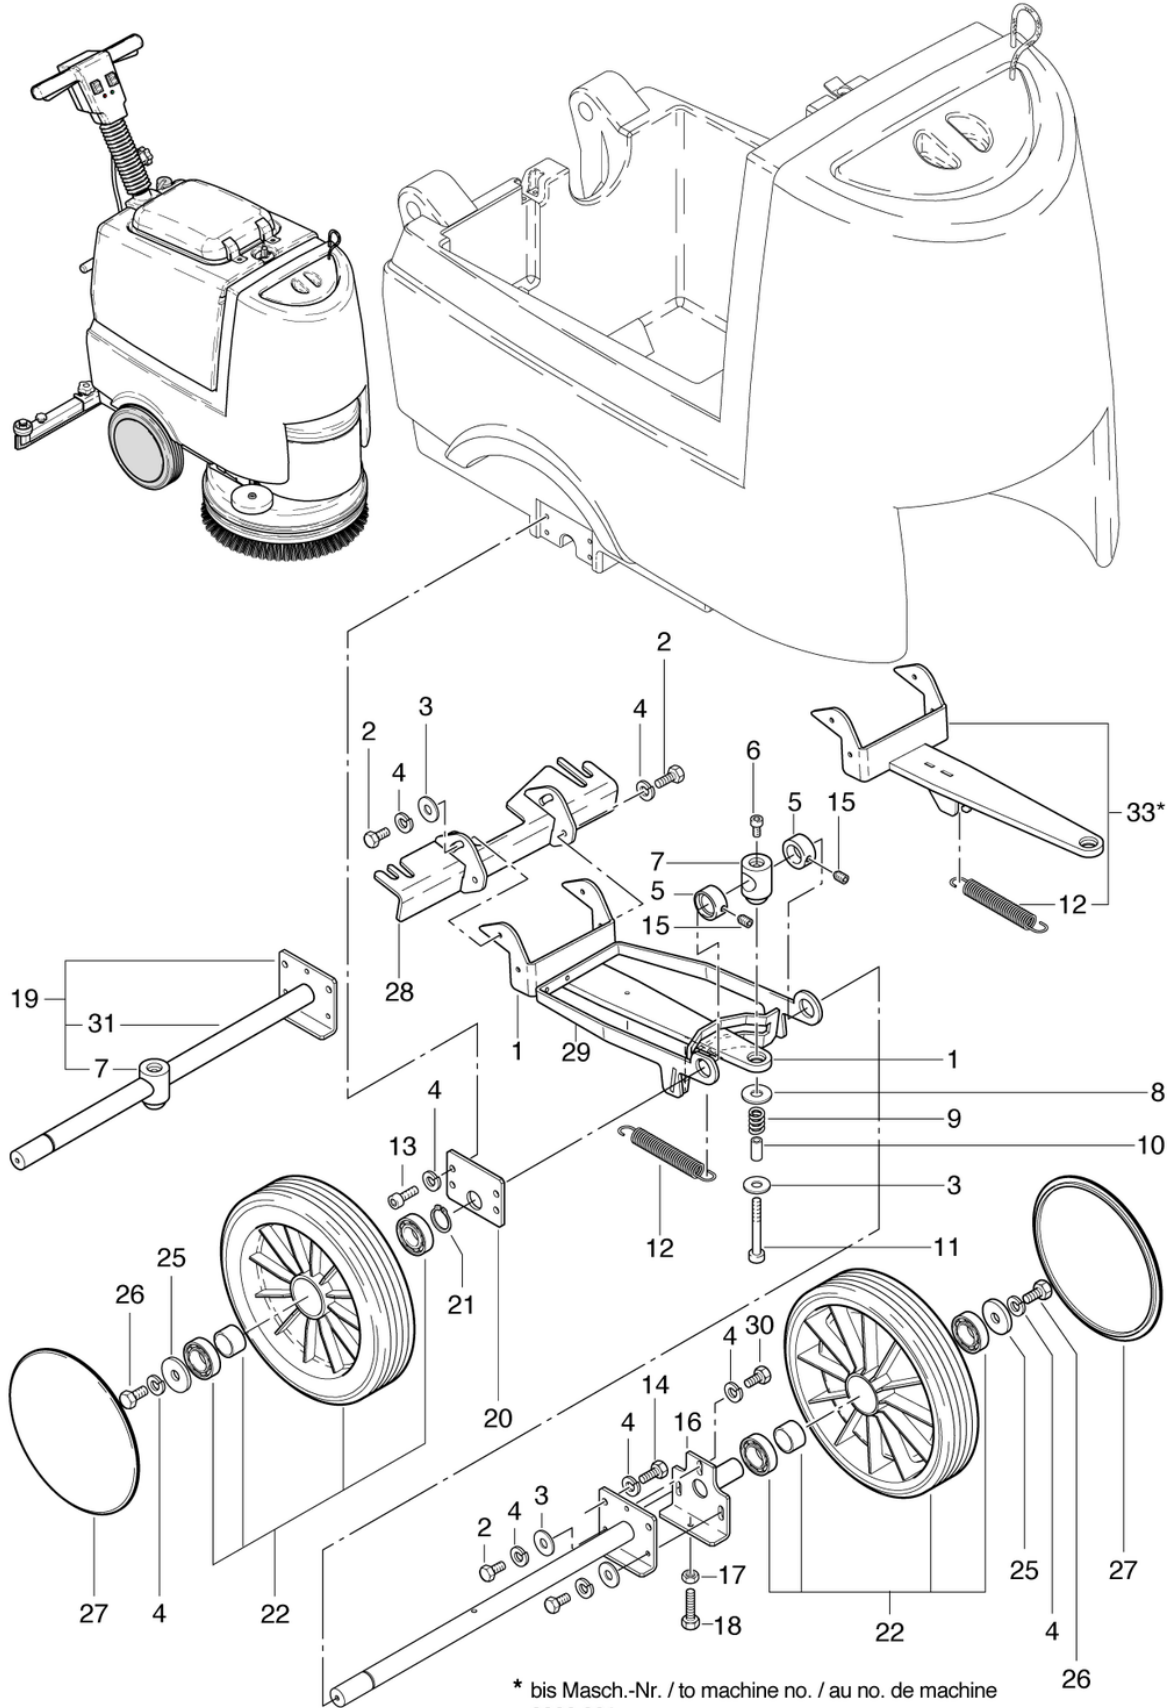

CLEANFIX RA431 IBC

Chassis und Laufrad

PDF erstellt am: 16.09.2024 21:51

RA 431 B/IBC

* bis Masch.-Nr. / to machine no. / au no. de machine
8820.001

CLEANFIX RA431 IBC

Chassis und Laufrad

PDF erstellt am: 16.09.2024 21:51

Pos.	Artikel-Nr.	Ersatzteil	Preis
1	432.082A	Düsenträger kpl. rostfrei	CHF 50.65
2	P472R	Schraube DIN 933 M6 x 12 A2	CHF 2.20
3	P497H	Scheibe DIN 9021 M6 6,4/18/1,6 A2	CHF 2.20
4	P498U	Ring DIN 127 B M6 6,1/11,8/1,6 A2	CHF 2.20
5	P335	Ring ø32/20 x 14	CHF 5.70
6	P486YC	Schraube DIN 912 M6 x 10 A2	CHF 2.20
7	432.063A	Kugelzapfen rostfrei	CHF 24.95
8	P496S	Scheibe DIN 9021 M10 10,5/30/2,5 A2	CHF 2.20
9	432.083	Druckfeder VD-284 2,5/15/22	CHF 2.80
10	432.081	Distanzbuchse ø9,6/6,2 x 30	CHF 6.20
11	P486Y	Schraube DIN 912 M6 x 40 mit Schaft A2	CHF 2.20
12	432.084A	Zugfeder 2,5/18/85,8	CHF 6.55
13	P486R	Zylinderschraube mit Innensechskant DIN 912 M6 x 16 St vz	CHF 2.20
14	P470T	Schraube DIN 933 M6 x 16 St vz	CHF 2.20
15	P481C	Stift DIN 913 M6 x 6 St vz	CHF 2.20
16	432.061A	Drive Achse	CHF 28.60
17	P490D	Mutter DIN 934 M6 St vz	CHF 2.20
18	P472T	Schraube DIN 933 M6 x 20 A2	CHF 2.20
19	436.060A	Achse kpl. rostfrei	CHF 127.50
20	432.062A	Platte rechts rostfrei	CHF 8.30
21	P513EA	Sicherungsring für Welle DIN 471 20/1,2 A2	CHF 2.20
22	530.240	Laufrad ø226 x 53mm inkl. Lager	CHF 56.85
25	P510L	Scheibe DIN 522 M6 6,4/25/1,5 A2	CHF 2.20
27	530.242	Radkappe rot	CHF 11.80
28	432.380A	Düsenhaltewinkel rostfrei	CHF 104.15
29	432.090A	Düsenhalter CL rostfrei	CHF 73.95
30	P471Z	Schraube DIN 933 M6 x 10 A2	CHF 2.20
31	436.064A	Achse rostfrei	CHF 72.30
33	432.075	Umbausatz Düsenträger	CHF 53.55