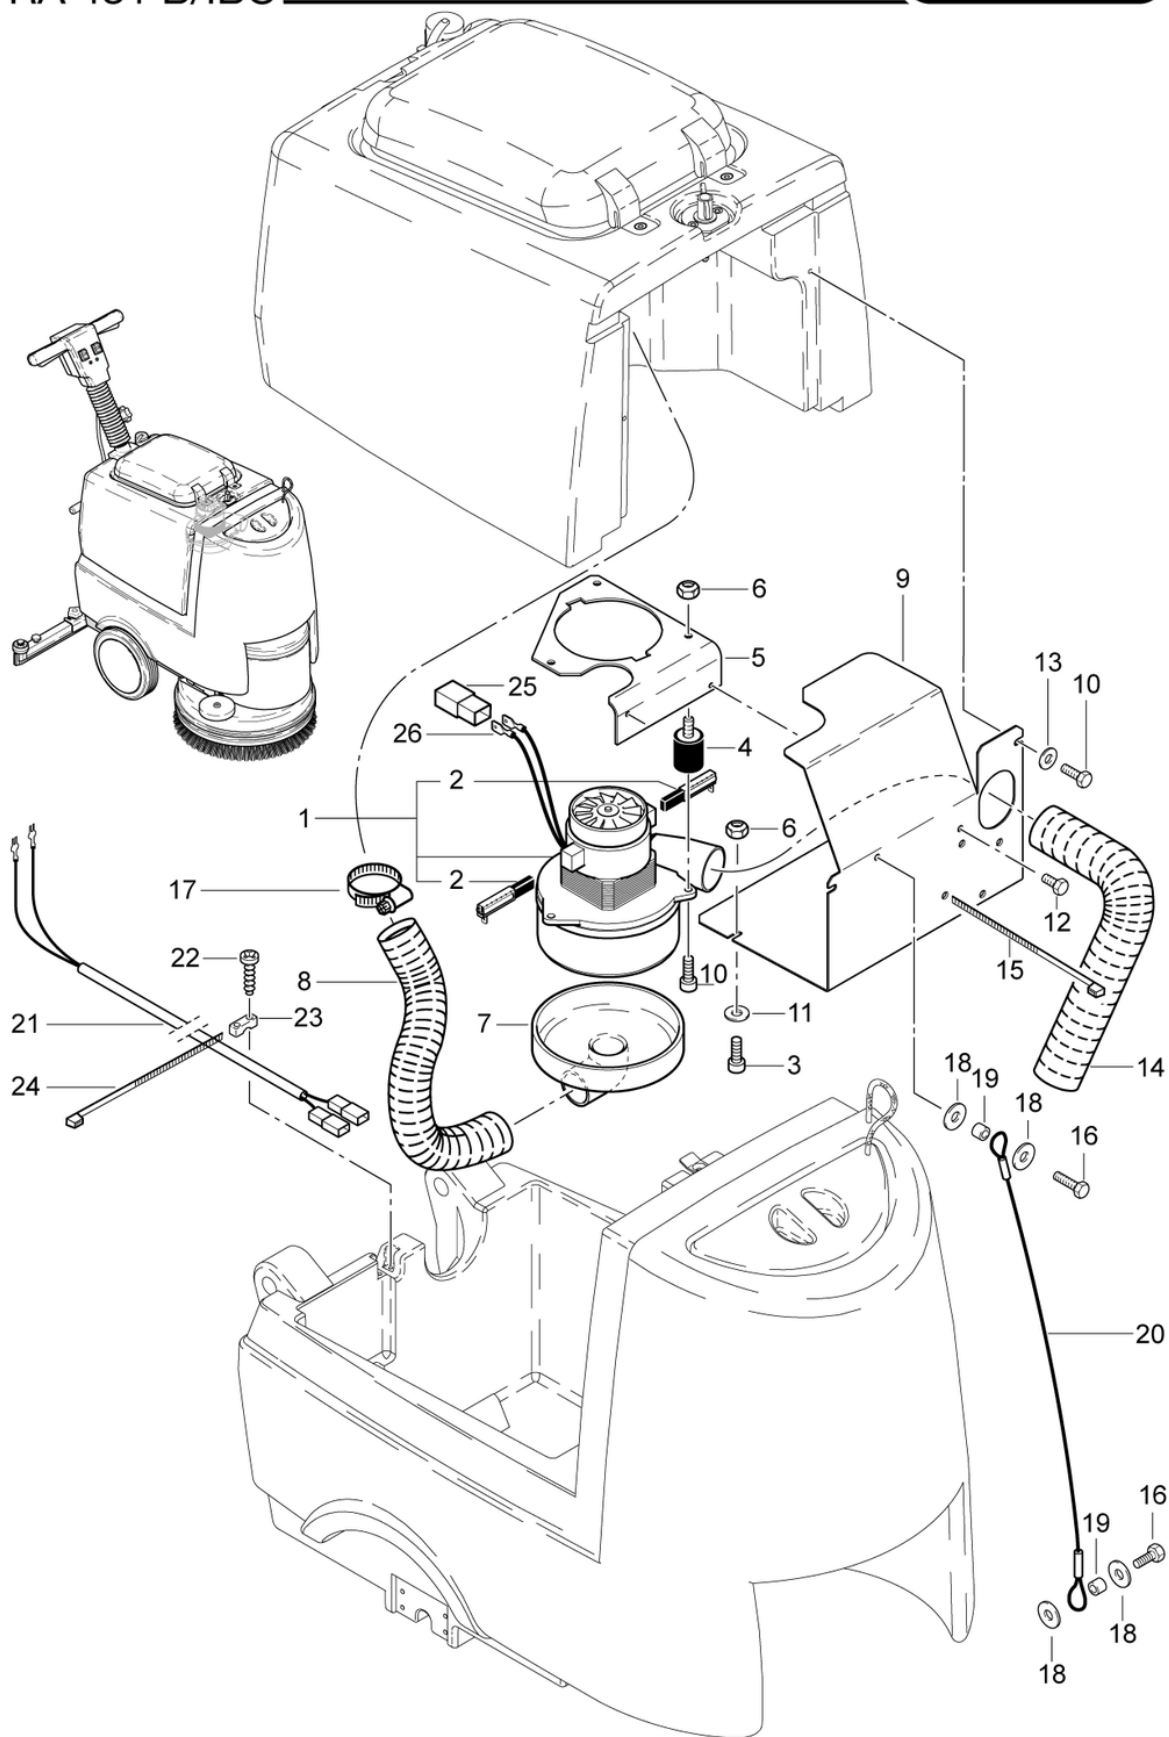

CLEANFIX RA431 IBC

Einbau Saugmotor

PDF erstellt am: 16.09.2024 21:51

RA 431 B/IBC

CLEANFIX RA431 IBC

Einbau Saugmotor

PDF erstellt am: 16.09.2024 21:51

Pos.	Artikel-Nr.	Ersatzteil	Preis
1	440.206	Sauggebläse 24V / 400W	CHF 154.00
2	P870KB	Kohlebürsten (Paar) OEP	CHF 39.00
3	P470RA	Schraube ISO4017 M6 x 14 A2	CHF 2.20
4	400.217	Rundpuffer M6 x 8, ø 20 x 25	CHF 27.50
5	436.355	Halter Sauggebläse	CHF 22.05
6	P493K	Mutter DIN 985 M6 St vz	CHF 2.20
7	470.490	Anschlusskappe kpl.	CHF 26.45
8	436.353	Saugschlauch, Gebläse 38 x 0,35m	CHF 7.10
9	436.354	Abdeckung Gebläse	CHF 54.85
10	P471Z	Schraube DIN 933 M6 x 10 A2	CHF 2.20
11	P497H	Scheibe DIN 9021 M6 6,4/18/1,6 A2	CHF 2.20
12	P470Q	Schraube DIN 933 M6 x 8 St vz	CHF 2.20
13	P496K	Unterlagscheibe DIN 125 A M6 6,4/12/1,6 St vz	CHF 2.20
14	470.488	Abluftschlauch ID 35 x 0,29m	CHF 12.90
15	P424	Kabelbinder schwarz 4,8 x 300mm	CHF 2.20
16	P472T	Schraube DIN 933 M6 x 20 A2	CHF 2.20
17	P206D	Schneckengewindeschelle 32-50mm/12	CHF 7.90
18	P510L	Scheibe DIN 522 M6 6,4/25/1,5 A2	CHF 2.20
19	742.129	Distanzbuchse ø 8 / 6 x 4	CHF 2.20
20	436.447	Polyesterseil schwarz NF 4 x 639mm	CHF 7.30
21	436.357	Kabelbaum Sauggebläse L=1,785m	CHF 17.70
22	P476E	Schraube DIN 7985 M5 x 16 A2	CHF 2.20
23	4611085	Kabelbride anthrazitgrau	CHF 2.20
24	P609B	Kabelbinder wetterfest - 3,5 x 200	CHF 2.20
25	P402B	Isoliertülle schwarz, 6,3 SIN	CHF 2.20
26	P401E	Flachsteckzunge 6,3 x 0,8 - 1,5 - 2,5mm²	CHF 2.20