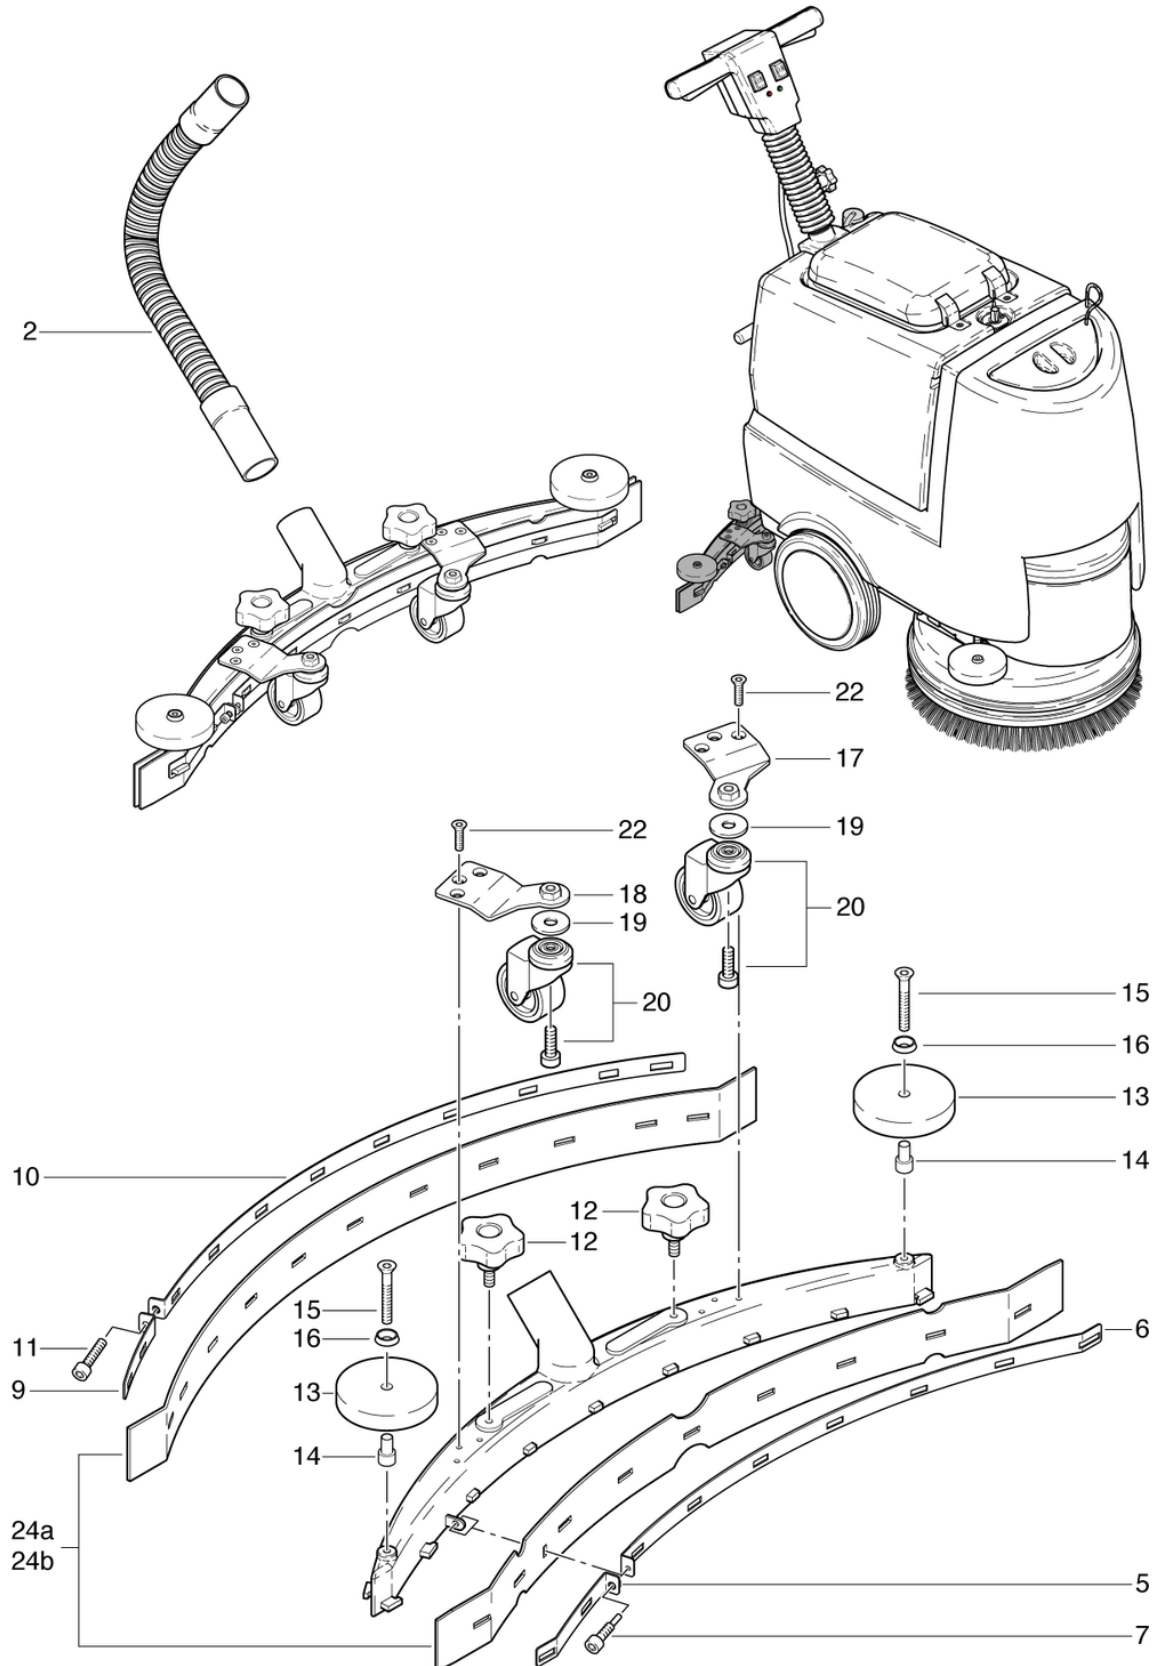

CLEANFIX RA431 IBC

Saugdüse gebogen (altes Modell)

PDF erstellt am: 16.09.2024 21:51

RA 431 B/IBC

CLEANFIX RA431 IBC

Saugdüse gebogen (altes Modell)

PDF erstellt am: 16.09.2024 21:51

Pos.	Artikel-Nr.	Ersatzteil	Preis
2	470.832	Saugschlauch kpl. ID32mm x 0,64m	CHF 19.15
5	432.561	Halteblech klein, vorne	CHF 43.40
6	432.563	Halteblech vorn	CHF 89.95
7	800.425	Schraube DIN 912 M6 x 30 A2 bearbeitet	CHF 9.30
9	432.564	Halteblech klein, hinten	CHF 36.15
10	432.562	Halteblech hinten	CHF 92.00
11	P488Q	Schraube DIN 912 M6 x 25 A2	CHF 2.20
12	P253M	Sterngriff Ø62 M8 x 18	CHF 19.10
13	510.127	Abweisrad ø90mm	CHF 2.70
14	432.508	Distanzbuchse ø15/8,5 x 26,8	CHF 6.90
15	P479P	Schraube DIN 7991 M8 x 45 A2 Ersetzt durch P479E	CHF 2.20
16	P500T	Scheibe SN 213912 M8 25/4,8 A2	CHF 2.20
17	432.553A	Rollenhalter links rostfrei	CHF 22.05
18	432.554A	Rollenhalter rechts rostfrei	CHF 22.05
19	P500S	Scheibe DIN 433 M10 10,5/18/1,6 A2	CHF 2.20
20	P209B	Apparate-Lenkrolle m. Schraube M10 x 20	CHF 21.40
22	P479N	Schraube DIN 7991 M6 x 14 A2	CHF 2.20
24a	432.080LT	Abstreiflamellensatz Standard (Saugdüse gebogen)	CHF 75.90
24b	432.551	Abstreiflamellensatz fett- und ölbeständig (Saugdüse gebogen)	CHF 122.70