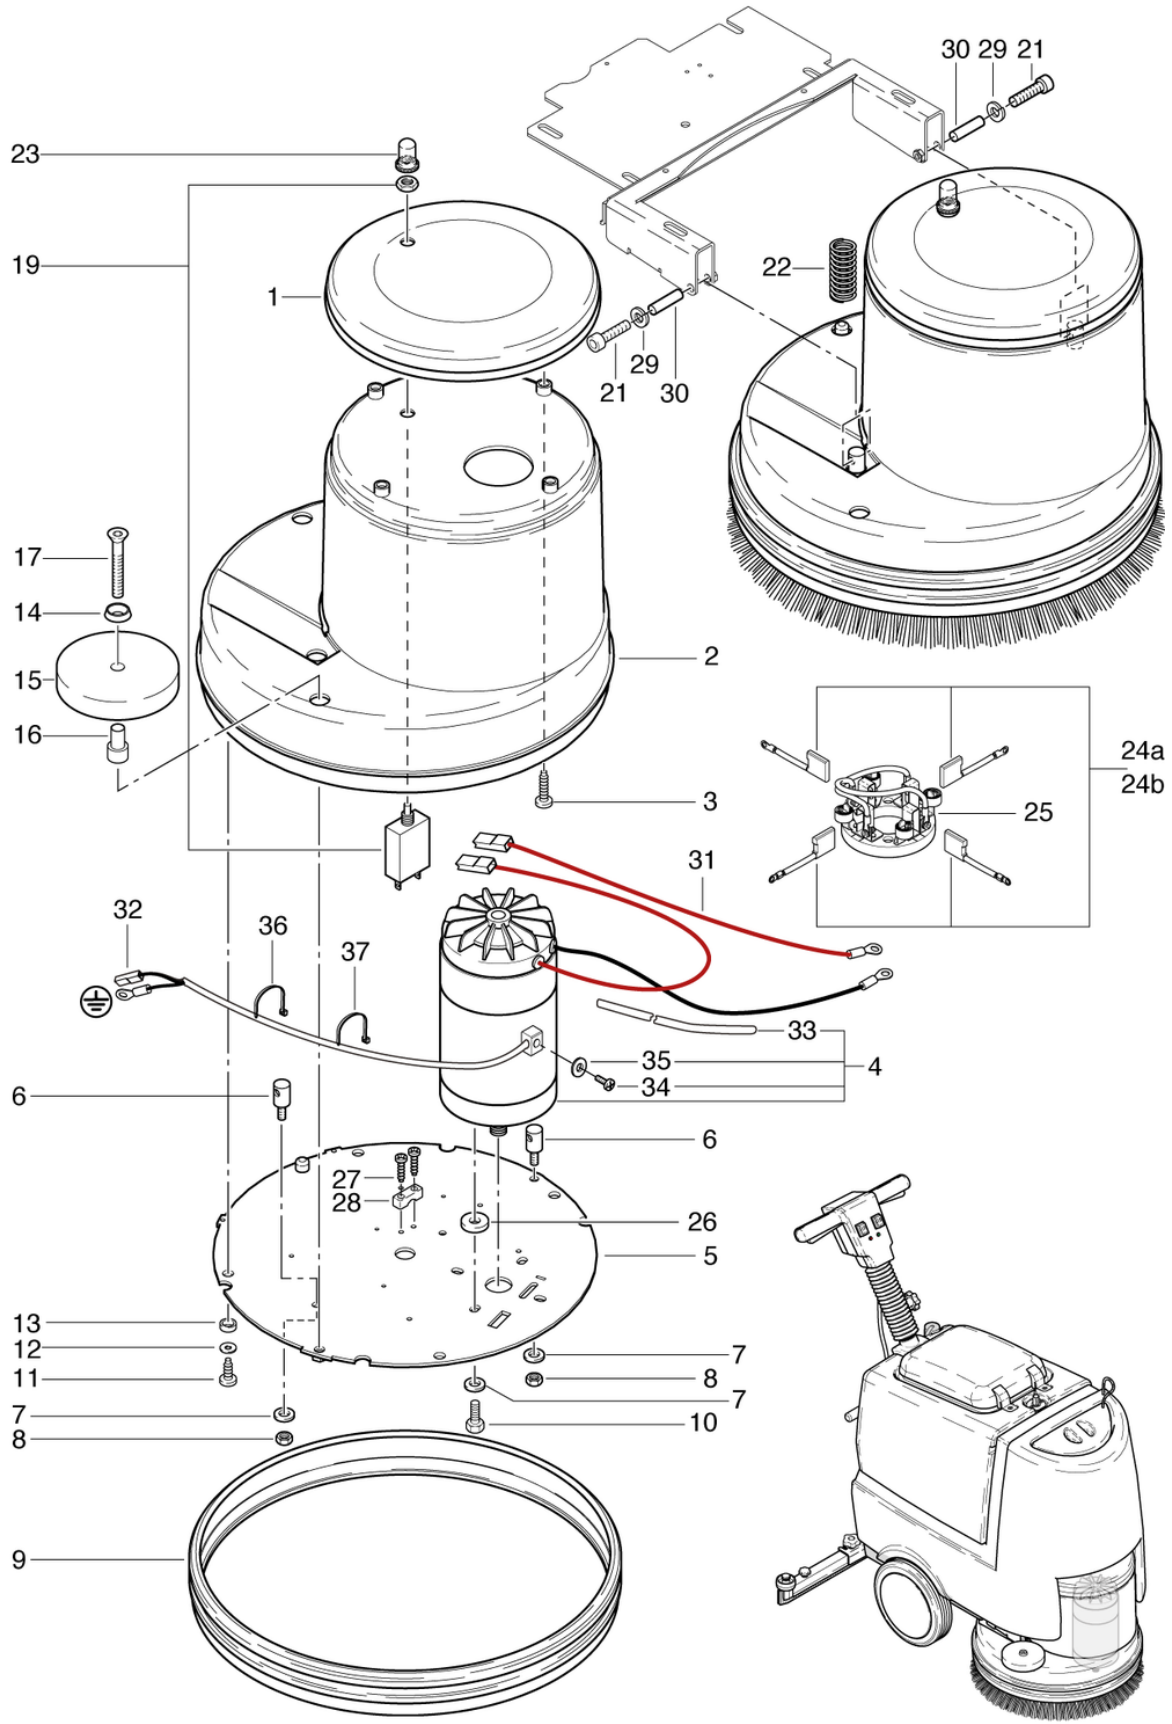

CLEANFIX RA431 IBC

Motor

PDF erstellt am: 16.09.2024 21:51

RA 431 B/IBC

CLEANFIX RA431 IBC

Motor

PDF erstellt am: 16.09.2024 21:51

Pos.	Artikel-Nr.	Ersatzteil	Preis
1	748.0670	Deckel anthrazitgrau	CHF 25.45
2	432.513	Abdeckung Bürstkopf rot bearbeitet	CHF 88.60
3	P516H	Schraube WN 1451 K50 x 16 St vz	CHF 2.20
4	436.123	El. Motor 24 V DC 600W kpl.	CHF 546.00
5	432.502A	Antriebsplatte RA431 rostfrei	CHF 206.35
6	432.505A	Gelenkzapfen rostfrei	CHF 11.25
7	P496P	Scheibe DIN 125 A M8 8,4/16/1,6 A2	CHF 2.20
8	P492H	Mutter DIN 985 M8 St vz	CHF 2.20
9	720.054	Prellschutz anthrazitgrau	CHF 34.70
10	P471E	Schraube DIN 933 M8 x 20 A2	CHF 2.20
11	P515LA	Schraube WN 1452 K50 x 10 A2	CHF 2.20
12	P497E	Scheibe DIN 9021 M5 5,3/15/1,2 A2	CHF 2.20
13	432.515	Distanzhülse BN 5281 10,3/15/5 PA6.6	CHF 2.20
14	P500T	Scheibe SN 213912 M8 25/4,8 A2	CHF 2.20
15	510.127	Abweisrad ø90mm	CHF 2.70
16	432.508	Distanzbuchse ø15/8,5 x 26,8	CHF 6.90
17	P479E	Schraube DIN 7991 M8 x 50 St vz	CHF 2.20
19	470.355	Motorschutzschalter 25A	CHF 42.15
21	P486U	Schraube DIN 912 M6 x 35 mit Schaft A2	CHF 2.20
22	436.520	Druckfeder DIN 2095 2,0/18/56	CHF 2.60
23	500.957A	Schutzkappe E-T-A M10	CHF 13.55
24a	436.121A	Kohlebürsten (Set à 4 Stk.) Signermotor	CHF 119.00
24b	436.121B	Kohlebürsten (Set à 4 Stk.) (Rotomag)	CHF 31.20
25	436.121.10	Befestigungsring für Kohlebürsten	CHF 27.45
26	P495Z	Scheibe DIN 7349 M8 8,4/21/4 A2	CHF 2.20
27	P476E	Schraube DIN 7985 M5 x 16 A2	CHF 2.20
28	4611085	Kabelbride anthrazitgrau	CHF 2.20
29	P497K	Scheibe DIN 125 A M6 6,4/12/1,6 A2	CHF 2.20
30	432.522	Führung BK	CHF 4.05
31	436.711	Litze MS rot 6mm² L=1m	CHF 6.30
32	436.314	Motorkabelbaum inkl. Temperaturfühler	CHF 21.50
33	436.701	Isolierschlauch ø12 x 0,52m	CHF 2.90
34	P478C	Schraube DIN 84 M4 x 10 Ms	CHF 2.20
35	P498A	Ring DIN 127 B M4 4,1/7,6/0,9 CuSn	CHF 2.20
36	P609B	Kabelbinder wetterfest - 3,5 x 200	CHF 2.20
37	P421	Kabelbinder schwarz 2,5 x 98mm	CHF 2.20