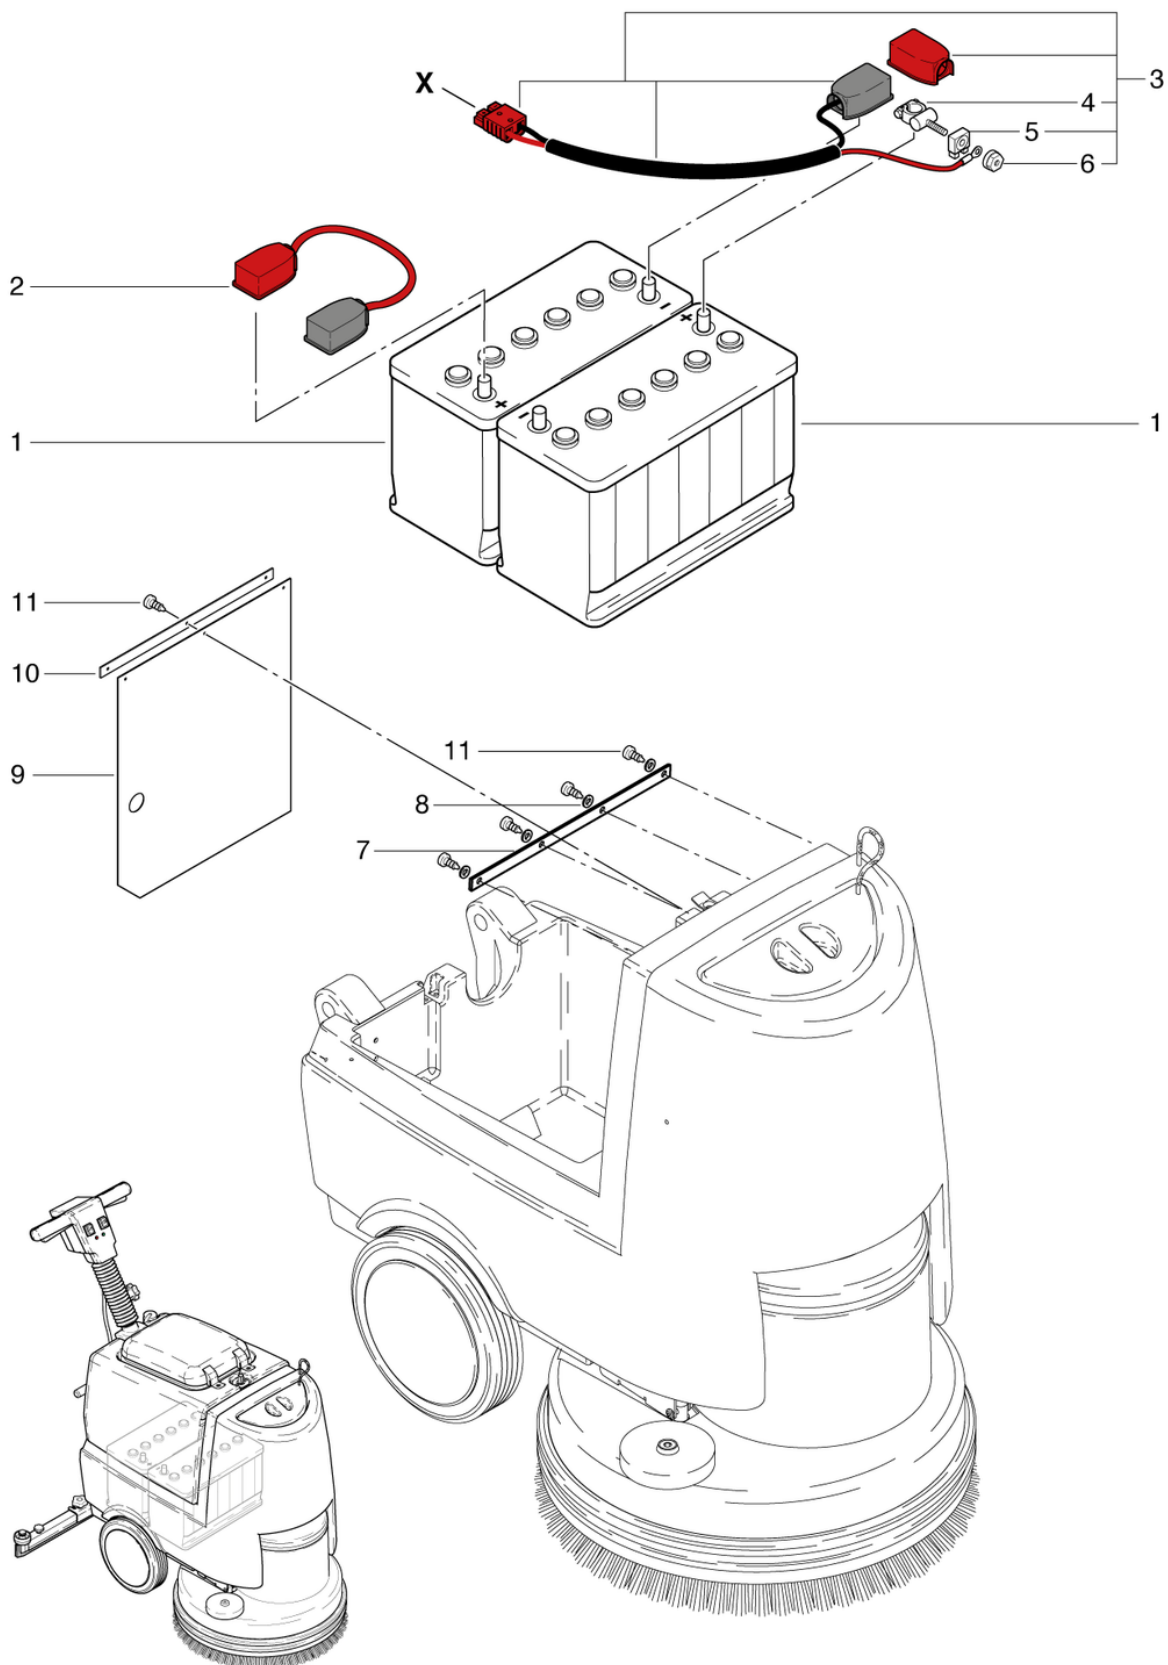

CLEANFIX RA431 IBC

Einbau Batterie

PDF erstellt am: 16.09.2024 21:51

RA 431 IBC

CLEANFIX RA431 IBC

Einbau Batterie

PDF erstellt am: 16.09.2024 21:51

Pos.	Artikel-Nr.	Ersatzteil	Preis
1	500.092	2 Gel-Batterien à 12 V/85 Ah C5 Eternity	CHF 785.00
2	436.985	Batterieverbindungsleiter 10mm², L= 0,16m	CHF 56.15
3	436.983	Batterie-Kabelbaum inkl. 75A Sich. IBC	CHF 119.60
4	P357E	Batterieklammer 1-polig	CHF 31.25
5	560.710	Sicherungseinsatz CF8, 75A	CHF 25.75
6	710.353	Isoliermutter für CF8	CHF 12.90
7	432.617	Dichtprofil	CHF 13.55
8	P497J	Scheibe DIN 9021 M3 3,2/9/0,8 St vz	CHF 2.20
9	436.625	Elektronikabdeckklappen	CHF 9.65
10	436.624A	Schiene rostfrei	CHF 4.15
11	P483H	Schraube DIN 7981 C 2,9 x 6,5 St vz	CHF 2.20