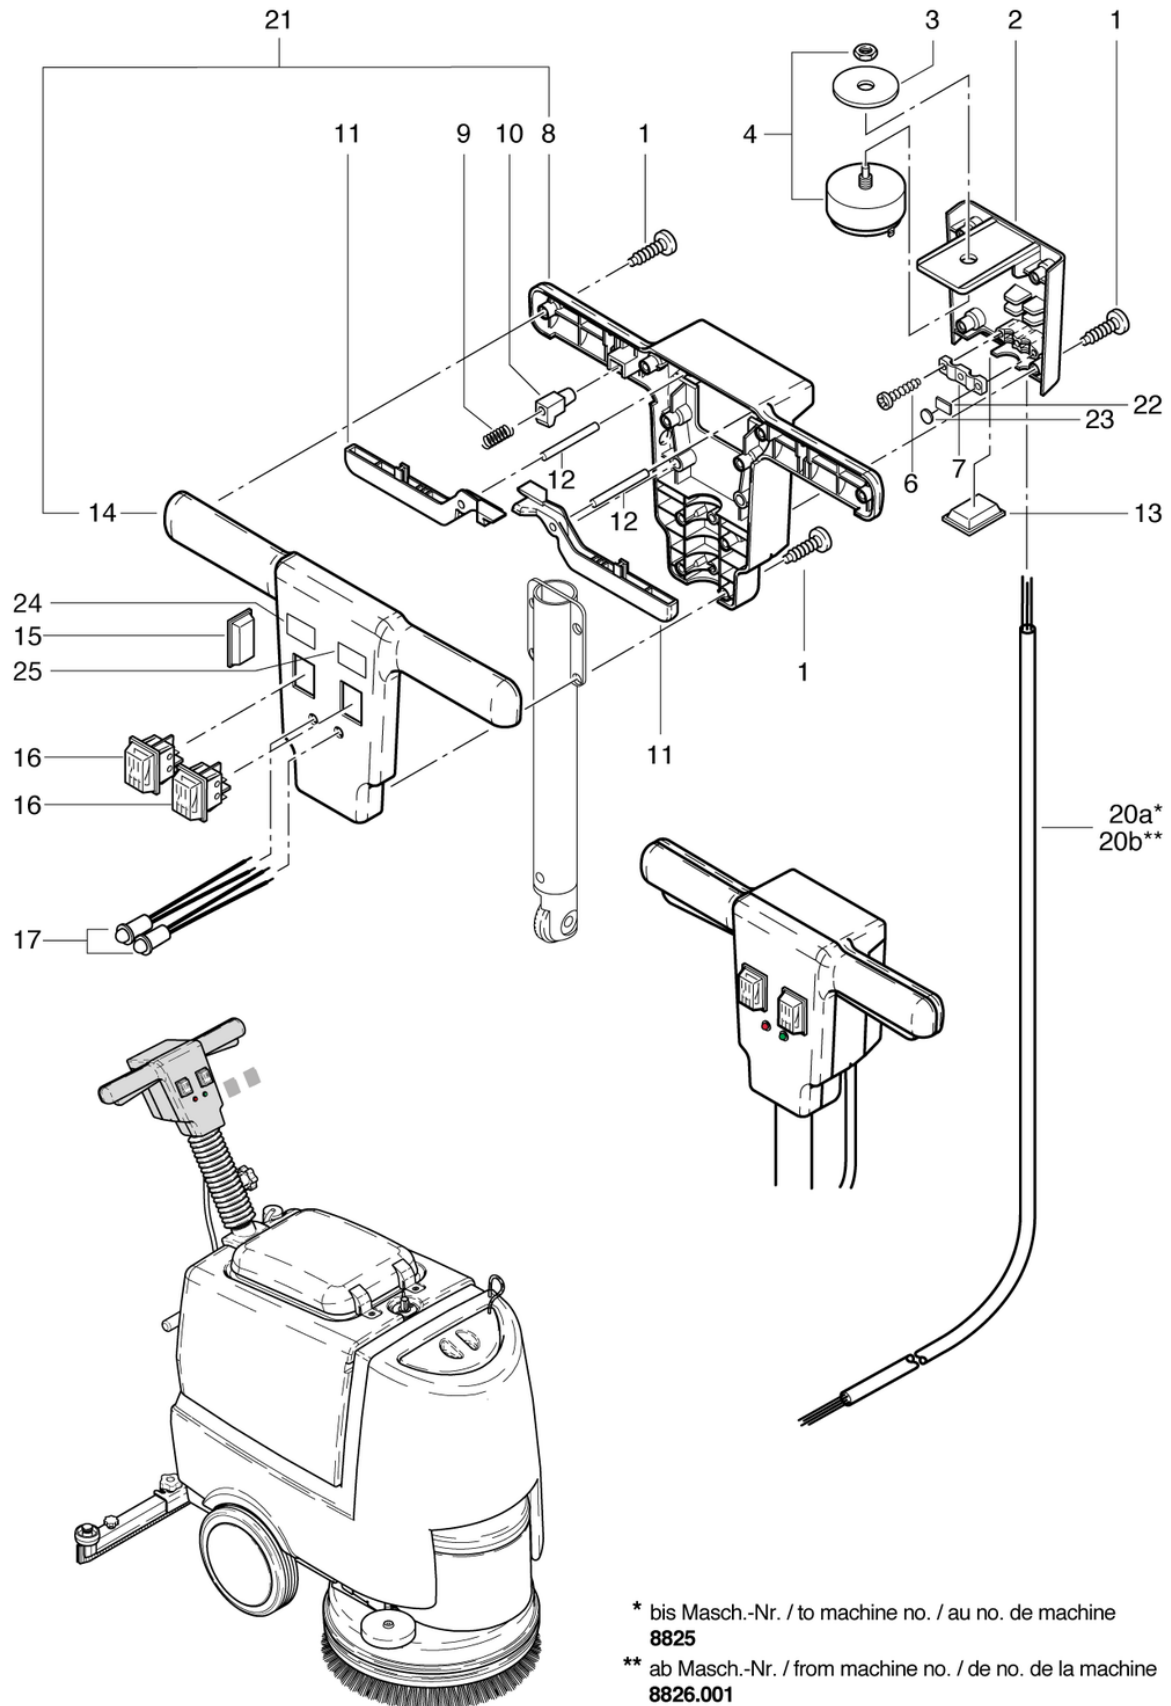

CLEANFIX RA431 IBC

Griff

PDF erstellt am: 16.09.2024 21:51

RA 431 B/IBC

CLEANFIX RA431 IBC

Griff

PDF erstellt am: 16.09.2024 21:51

Pos.	Artikel-Nr.	Ersatzteil	Preis
1	P515L	Schraube WN 1452 K50 x 25 A2	CHF 2.20
2	741.310	Anschlusskasten anthrazitgrau	CHF 9.65
3	P496	Scheibe DIN 9021 M12 13/37/3 St vz	CHF 2.20
4	6650454	Schalter 2-polig	CHF 79.40
6	P516Q	Schraube WN 1452 K50 x 18 St vz	CHF 2.20
7	742.321	Kabelbride anthrazitgrau	CHF 2.20
8	436.324	Stieloberteil hinten anthrazitgrau bearbeitet	CHF 53.65
9	742.209	Druckfeder VD-090L 0,55/6/29,2	CHF 2.20
10	742.208	Knopf anthrazitgrau	CHF 2.50
11	741.204	Schaltgriff anthrazitgrau	CHF 9.65
12	P512M	Stift ISO 2338 6 x 50 St vz	CHF 2.20
13	741.216	Deckel schwarz	CHF 9.30
14	470.321A	Stieloberteil vorne für 2 LED's bearbeitet	CHF 59.70
15	P1710	Gleiter 35 x 15mm	CHF 2.20
16	P241	Wippenschalter weiss 24V	CHF 16.45
17	P415	Set LED rot,grün 2,1V, ø5mm	CHF 13.00
20a	436.319	Kabelbaum Stossbügel	CHF 80.35
20b	436.318	Kabelbaum Stossbügel	CHF 80.35
21	436.310	Stieloberteil vorne / hinten	CHF 80.95
22	436.154	Klemmstück PVC	CHF 2.20
23	P171Q	Abdeckkappe	CHF 2.20
24	3003	SK-Etiketten 3M Folie "Saugen"	CHF 0.00
25	383	SK-Etiketten 3M Folie "Tropfen"	CHF 2.20