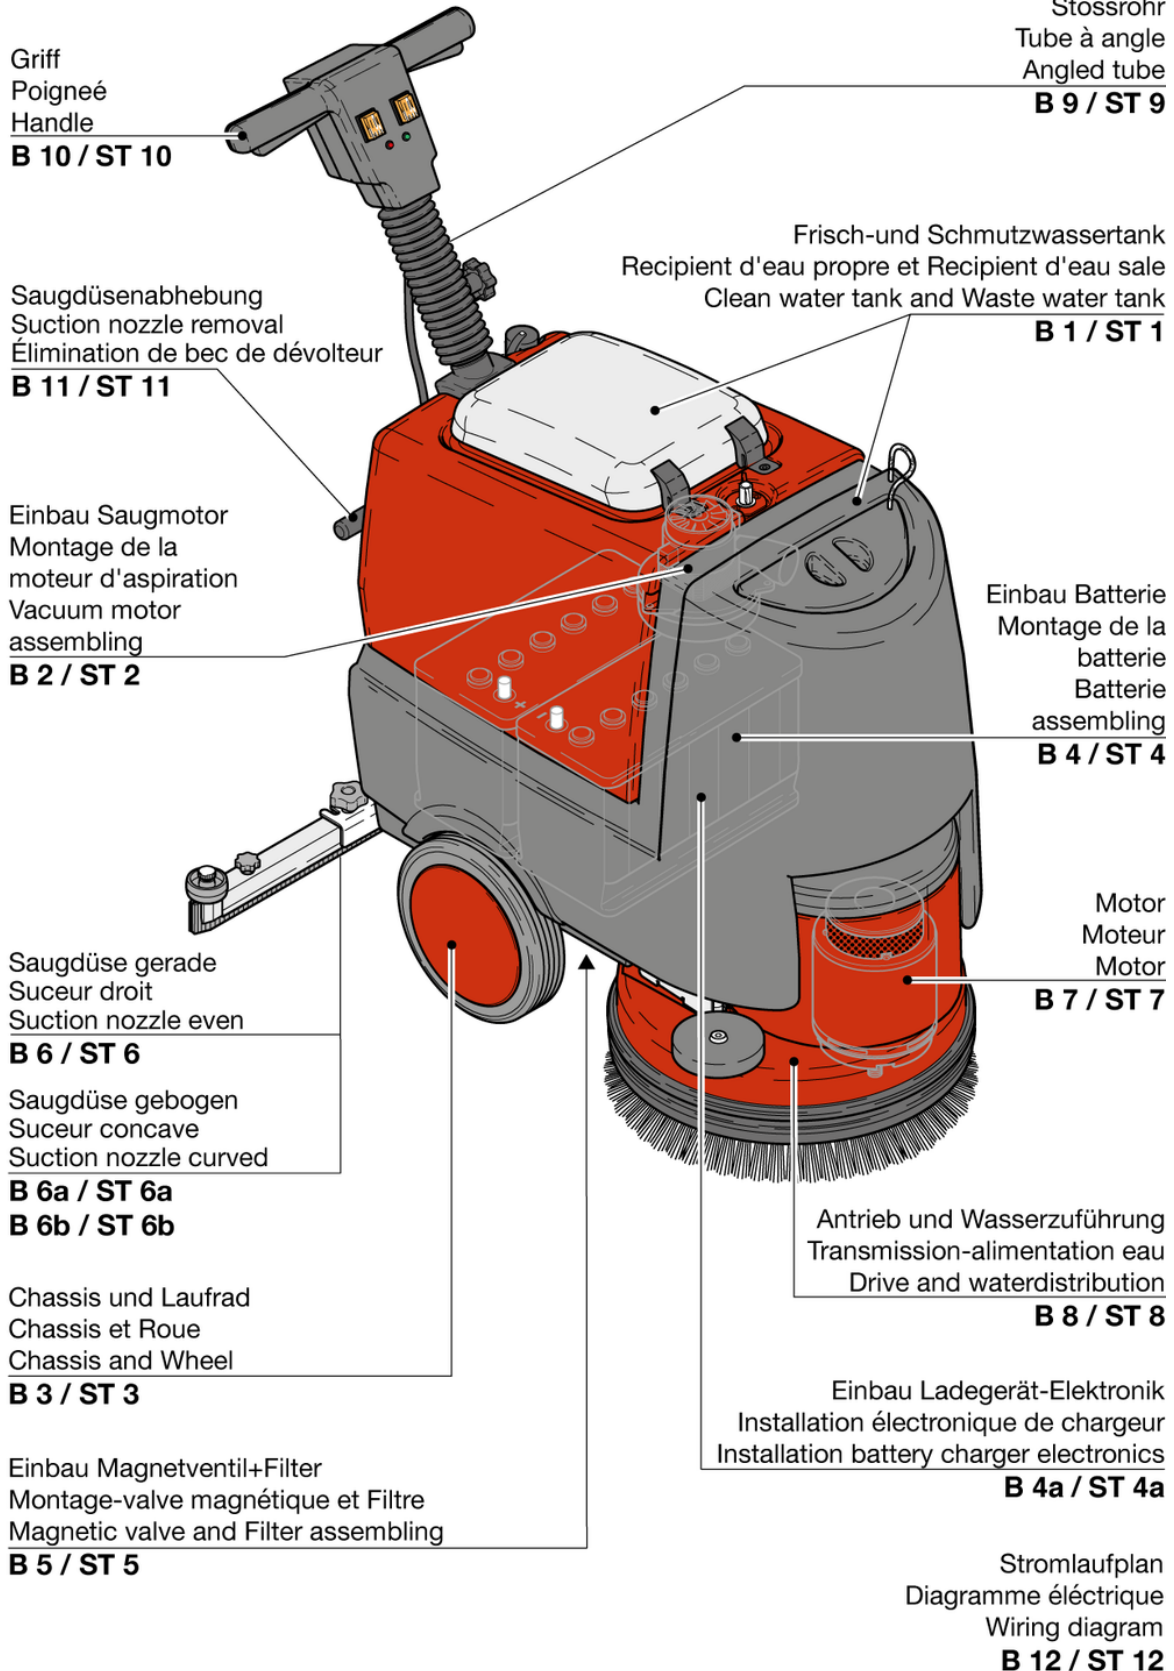

CLEANFIX RA431 IBC

Inhaltsverzeichnis

PDF erstellt am: 16.09.2024 21:51

RA 431 IBC