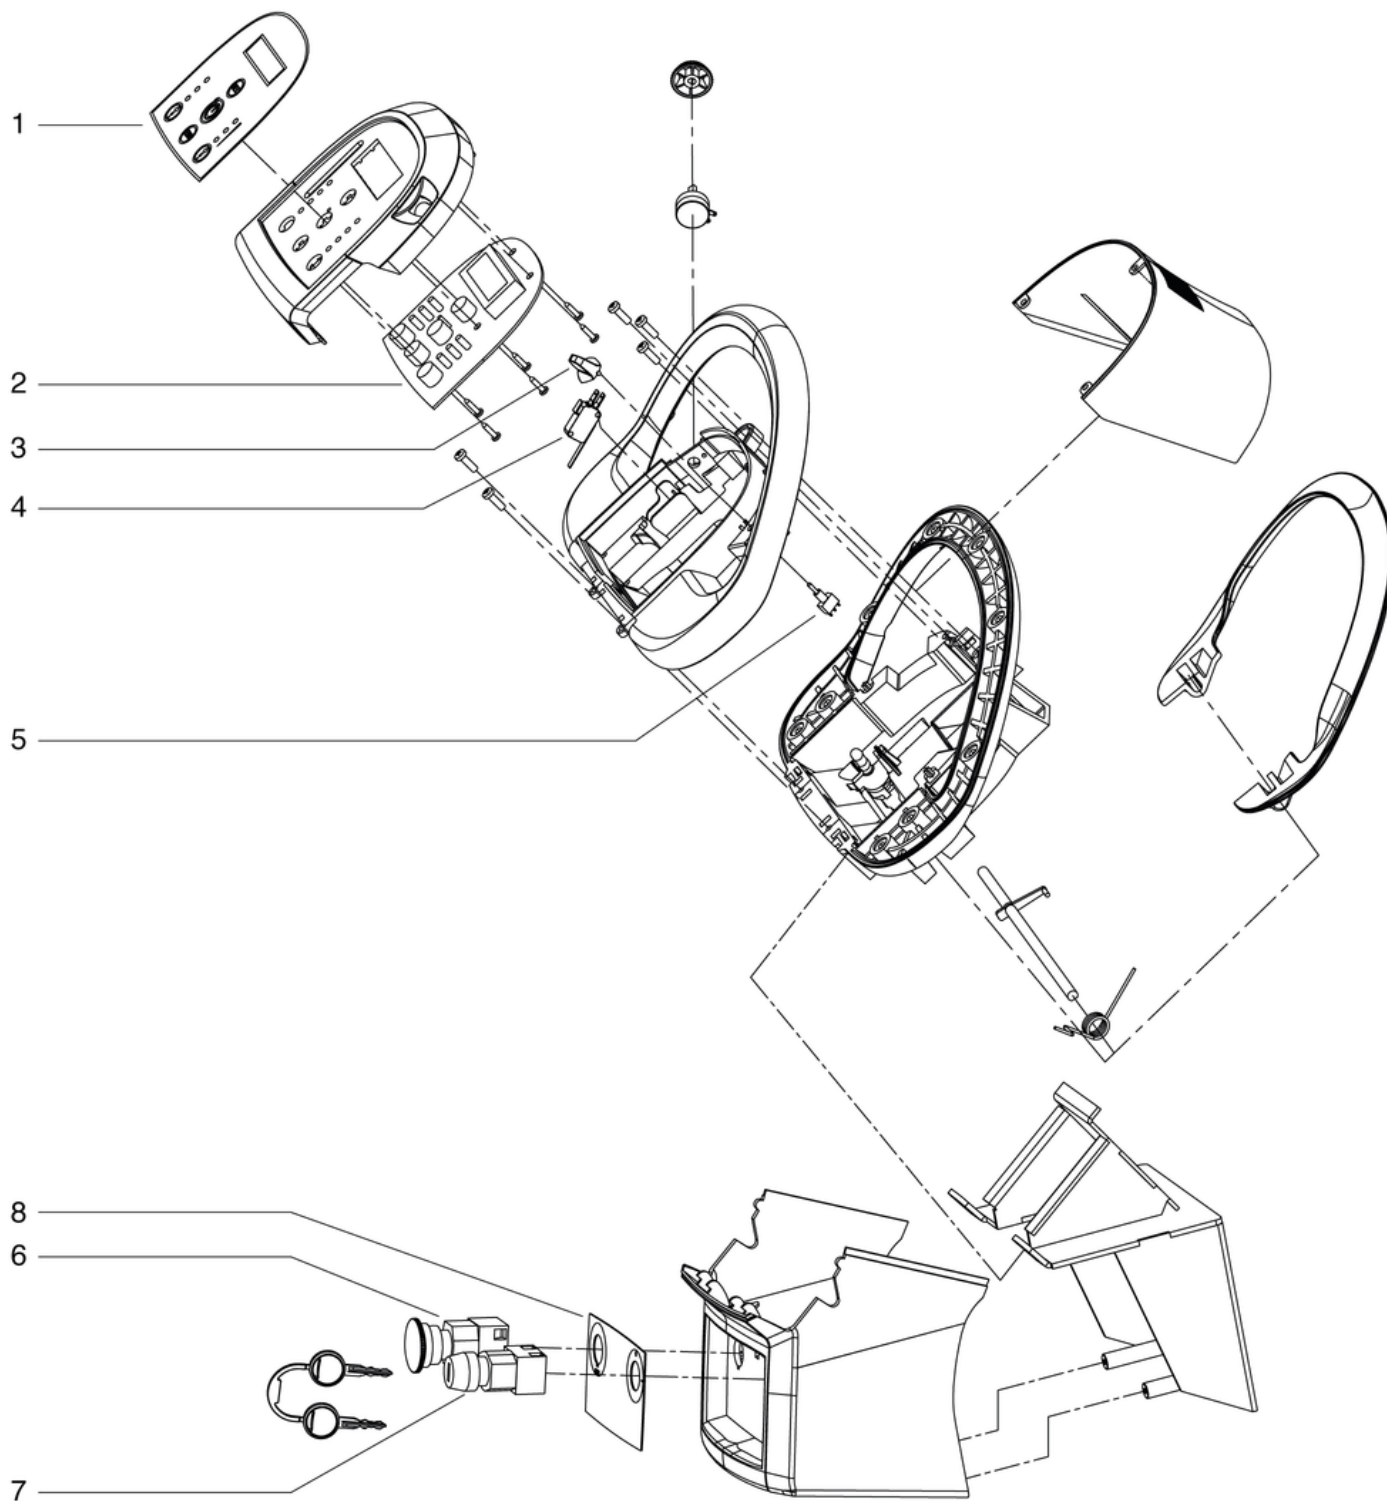

CLEANFIX RA705 IBC

Steuereinheit

PDF erstellt am: 17.09.2024 22:05

B4 - 12.2020

CLEANFIX RA705 IBC

Steuereinheit

PDF erstellt am: 17.09.2024 22:05

Pos.	Artikel-Nr.	Ersatzteil	Preis
1	702.016	Folientastatur	CHF 7.00
2	702.017	Elektronik Griffstück	CHF 140.40
3	702.018	Taste	CHF 10.30
4	702.019	Startschalter	CHF 8.40
5	702.020	Vor/Rück Schalter	CHF 28.10
6	702.022	Notstop Schalter	CHF 28.10
7	702.023	Schlüsselschalter	CHF 6.75
8	702.021	Folie zu Schlüsselschalter	CHF 3.75