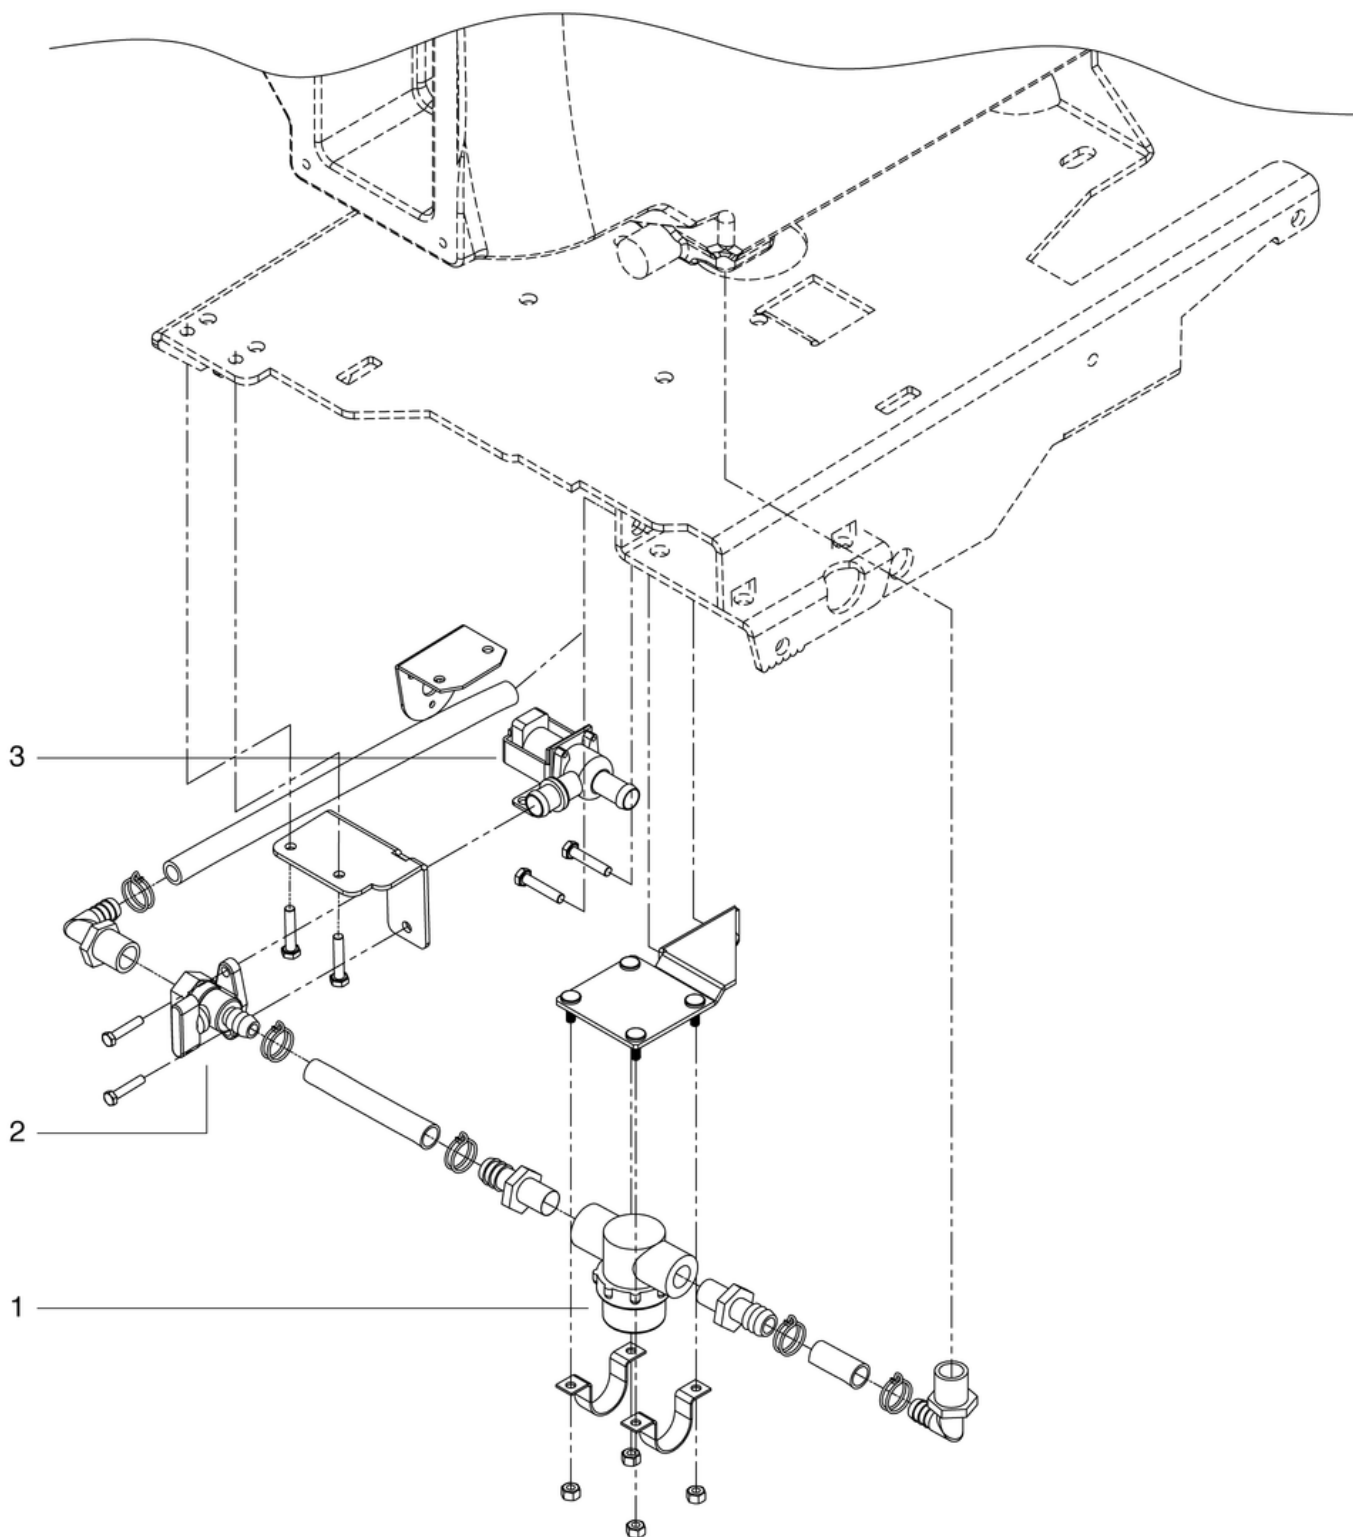

CLEANFIX RA705 IBC

Elektronik-Ventilkomponenten

PDF erstellt am: 17.09.2024 22:05

B5 - 01.2023

CLEANFIX RA705 IBC

Elektronik-Ventilkomponenten

PDF erstellt am: 17.09.2024 22:05

Pos.	Artikel-Nr.	Ersatzteil	Preis
1	702.032	Filter	CHF 27.15
2	702.047	Kugelhahn	CHF 35.00
3	702.033	Magnetventil	CHF 23.40