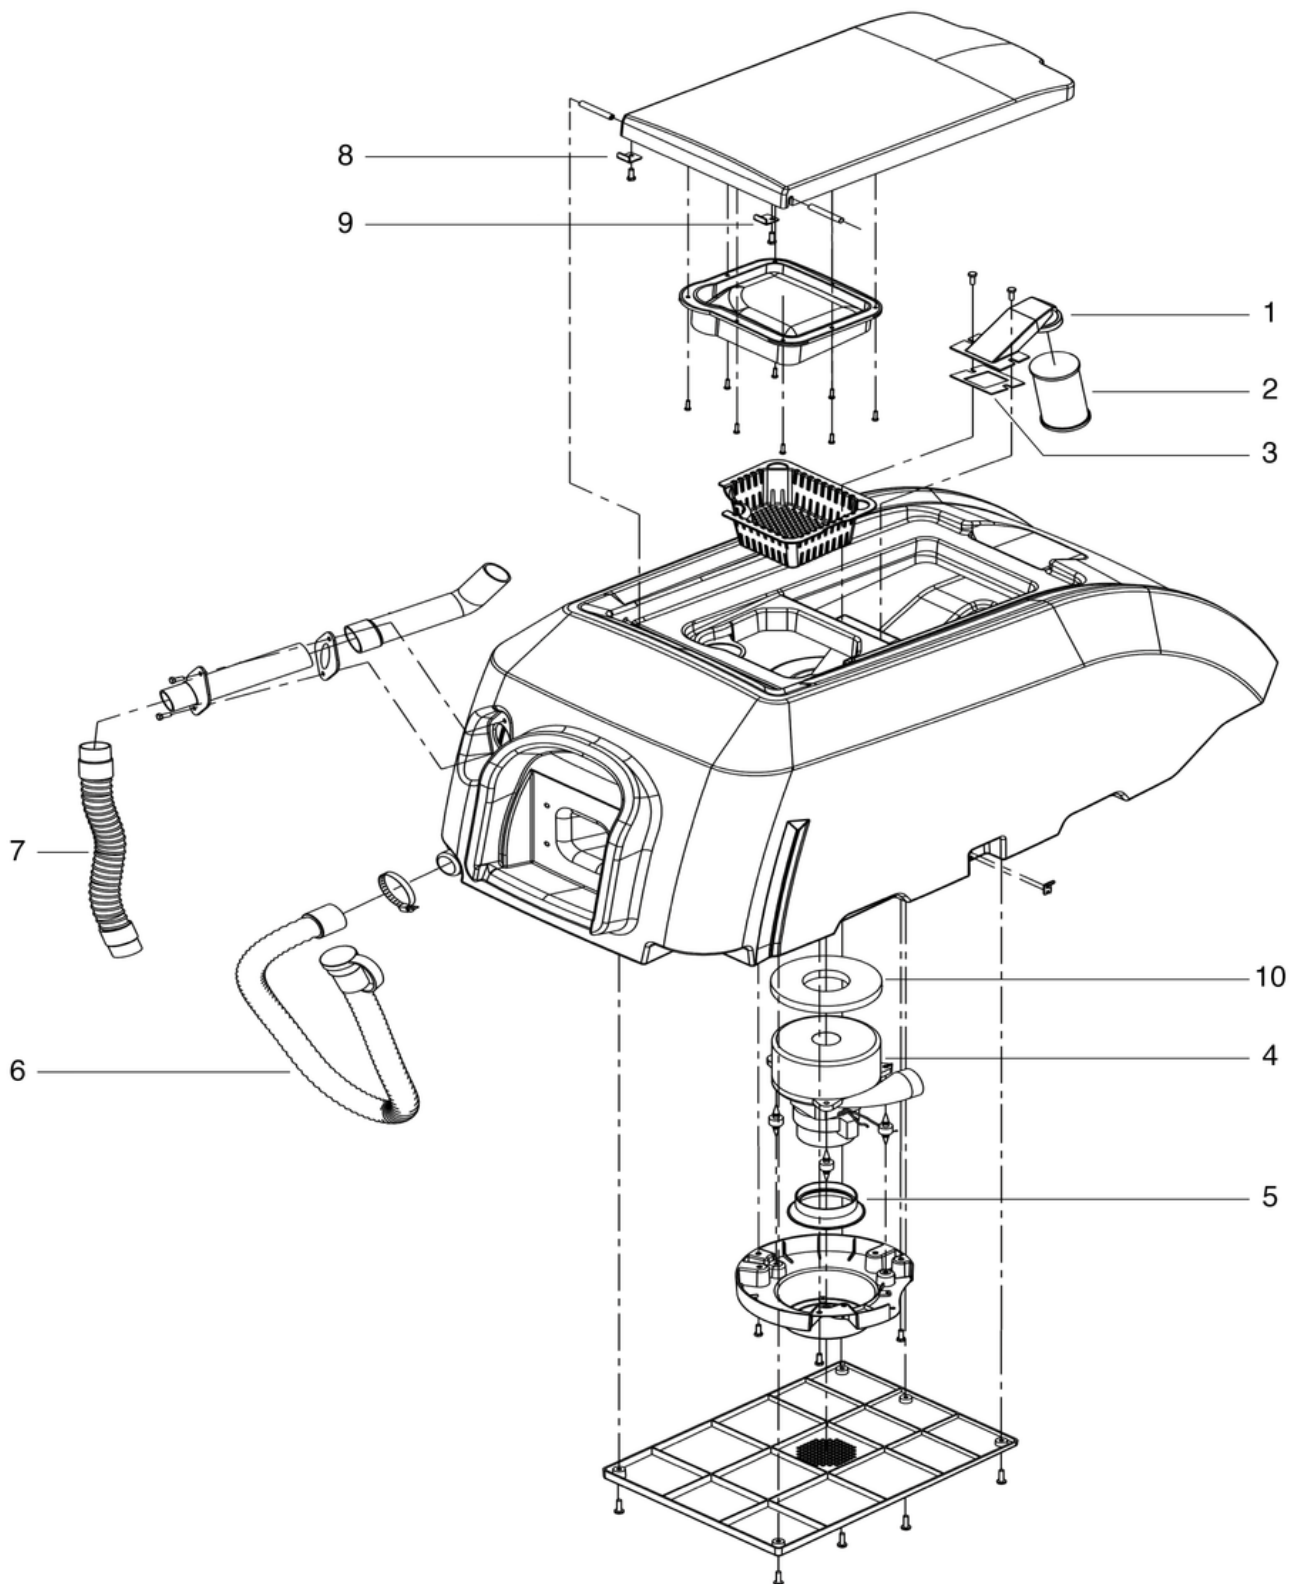

CLEANFIX RA705 IBC

Schmutzwassertank

PDF erstellt am: 17.09.2024 22:05

B2 - 11.2020

cleanfix

CLEANFIX RA705 IBC

Schmutzwassertank

PDF erstellt am: 17.09.2024 22:05

Pos.	Artikel-Nr.	Ersatzteil	Preis
1	702.001	Schwimmerhalter	CHF 23.40
2	702.002	Schwimmerkorb	CHF 27.15
3	702.003	Dichtung Schwimmerhalter	CHF 3.75
4	702.004	Saugmotor	CHF 307.40
5	702.005	Halter Saugmotor	CHF 10.30
6	702.006	Entleerschlauch	CHF 84.25
7	702.007	Saugschlauch Düse	CHF 70.20
8	702.008	Deckel Halter links	CHF 14.05
9	702.009	Deckel Halter rechts	CHF 14.05
10	702.046	Dichtung Saugmotor	CHF 9.00