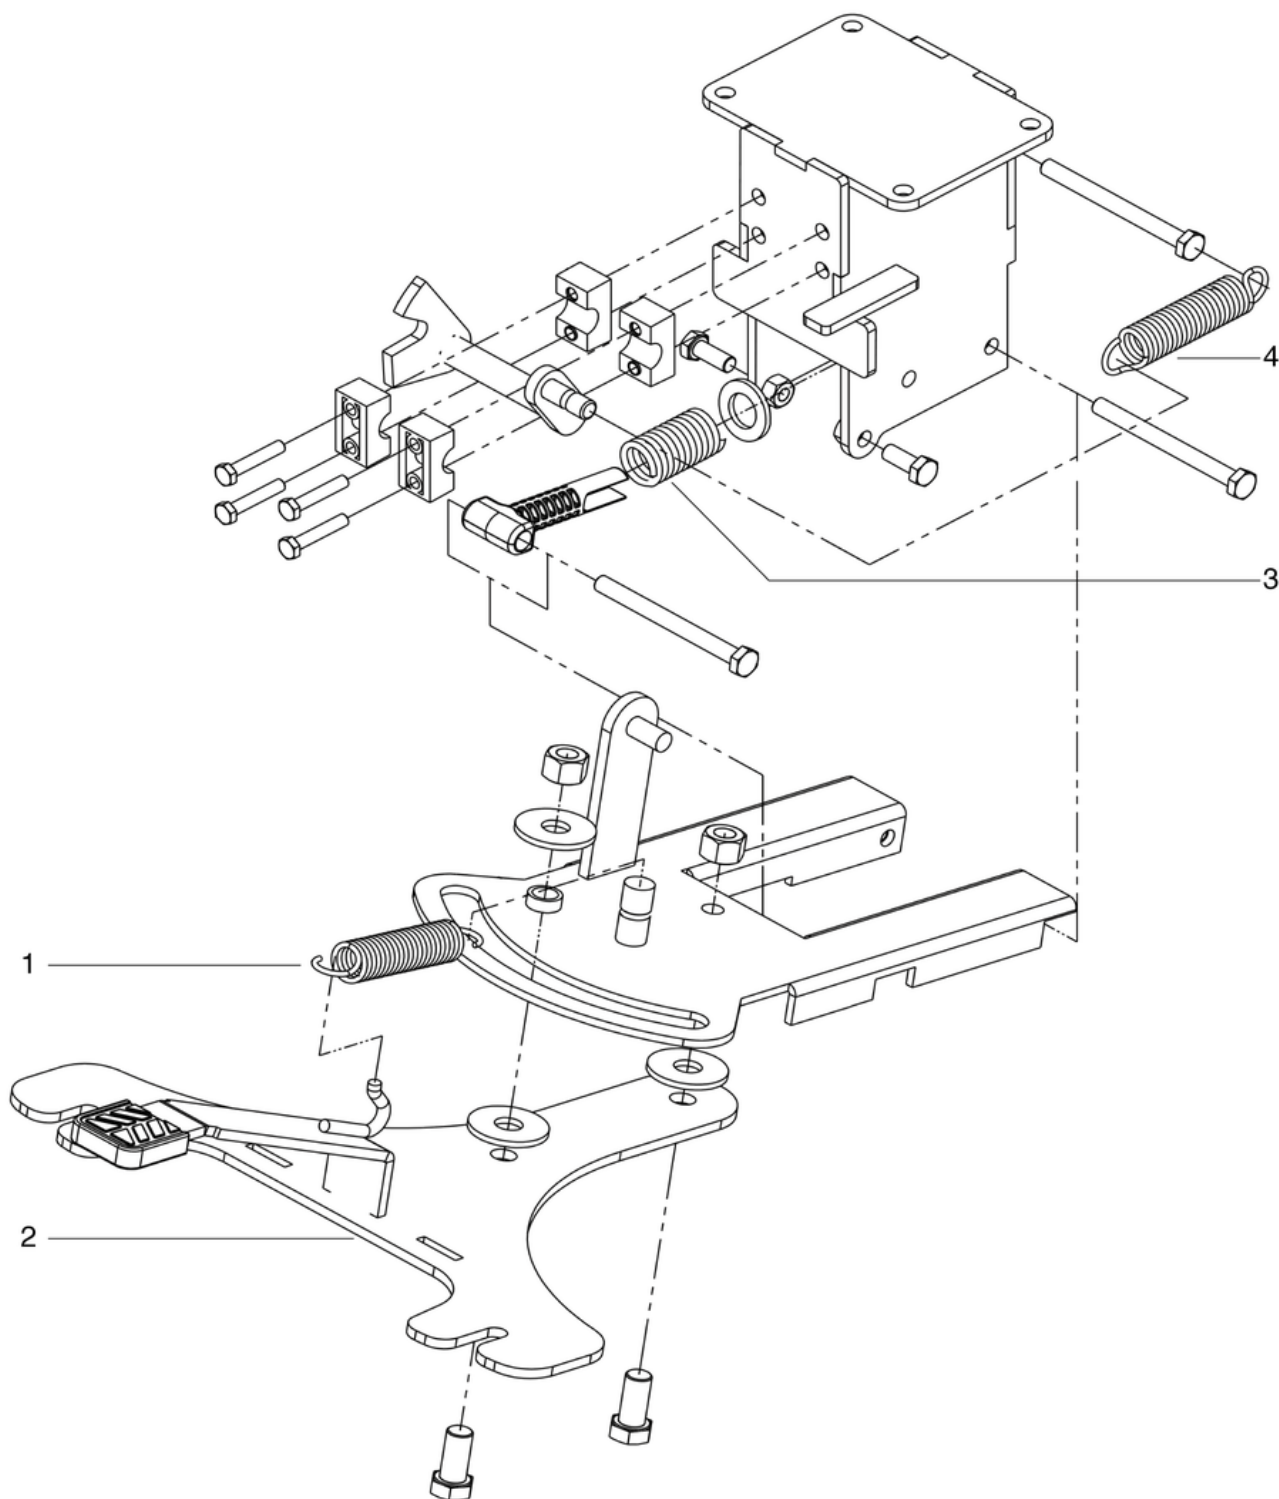

CLEANFIX RA705 IBC

Saugdüsenaufhängung

PDF erstellt am: 17.09.2024 22:05

B10 - 12.2020

cleanfix

CLEANFIX RA705 IBC

Saugdüsenaufhängung

PDF erstellt am: 17.09.2024 22:05

Pos.	Artikel-Nr.	Ersatzteil	Preis
1	702.034	Feder	CHF 3.75
2	702.035	Saugdüsenhalter	CHF 63.65
3	702.036	Feder Saugdüsenhalter	CHF 3.75
4	702.037	Feder	CHF 5.60