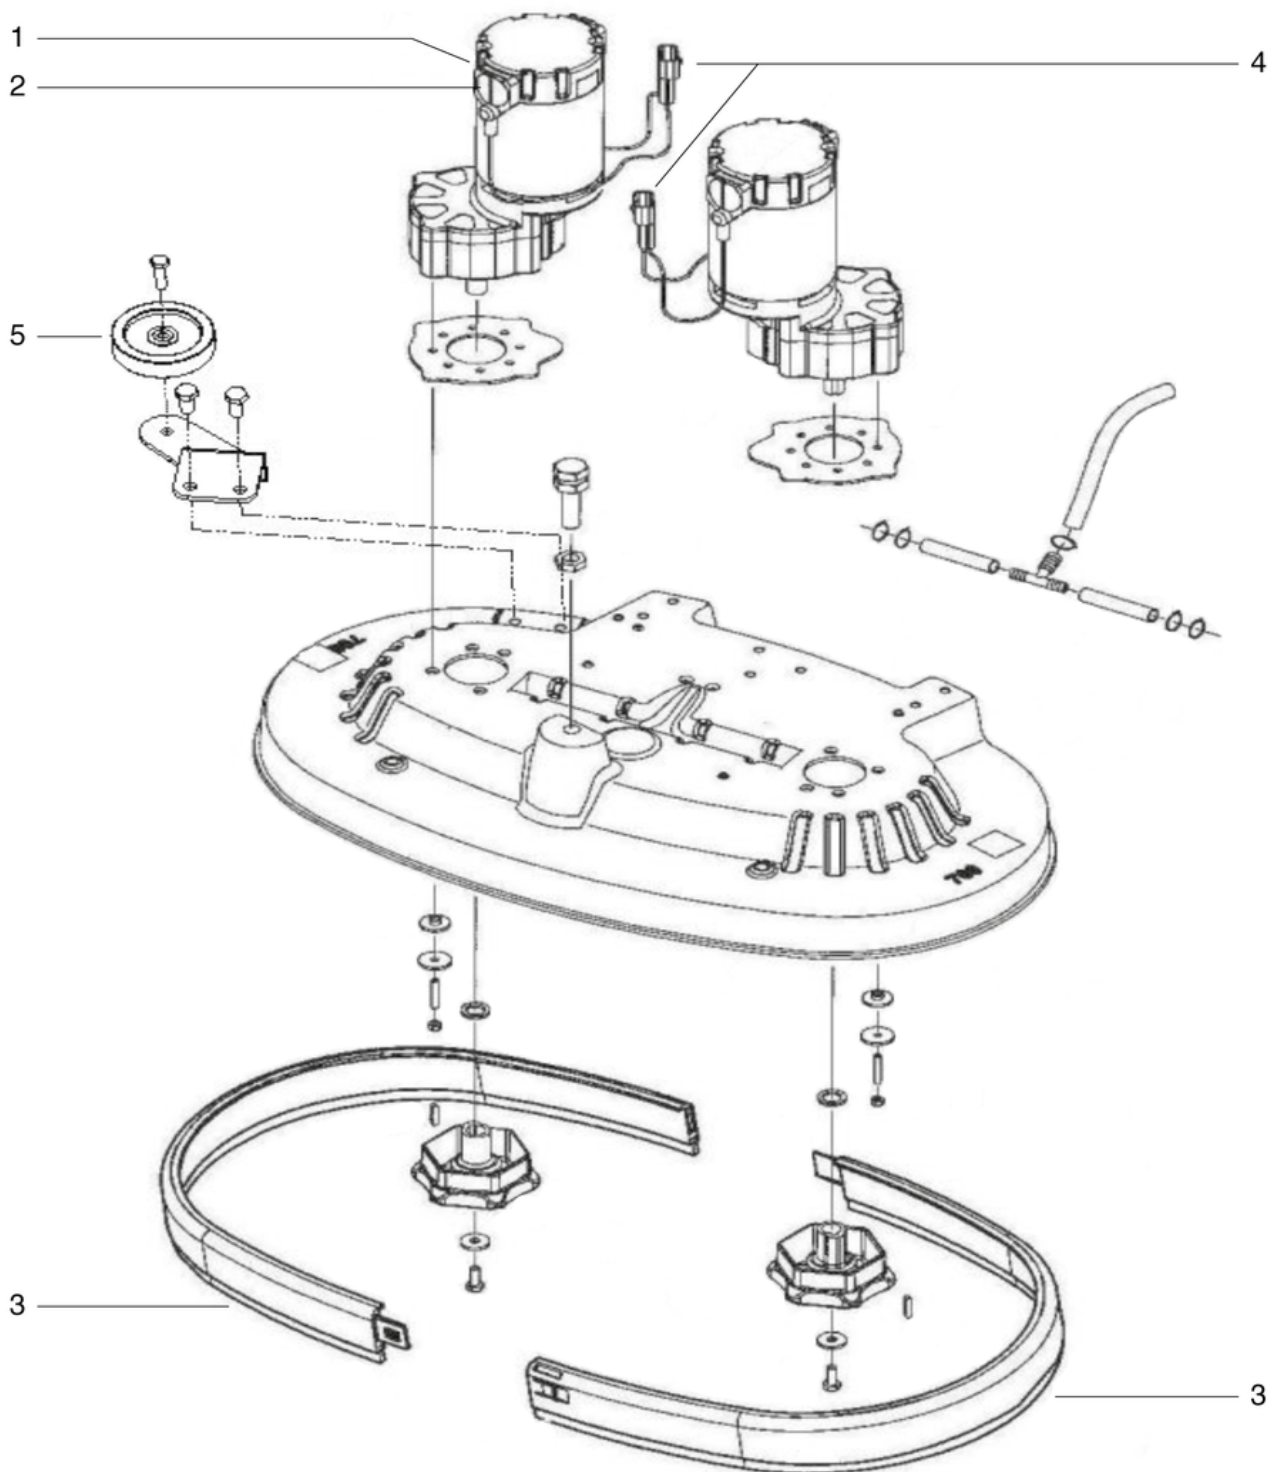

CLEANFIX RA705 IBC

Bürstenkopf-Motor

PDF erstellt am: 17.09.2024 22:05

B7 - 12.2020

cleanfix

CLEANFIX RA705 IBC

Bürstenkopf-Motor

PDF erstellt am: 17.09.2024 22:05

Pos.	Artikel-Nr.	Ersatzteil	Preis
1	702.027	Bürstenmotor	CHF 456.75
2	702.028	Kohlebürsten Bürstenmotor	CHF 17.35
3	702.030	Prellschutz (2Stk.)	CHF 102.95
4	702.029	Kabel Bürstenmotor	CHF 9.35
5	702.031	Abweisrad	CHF 14.05