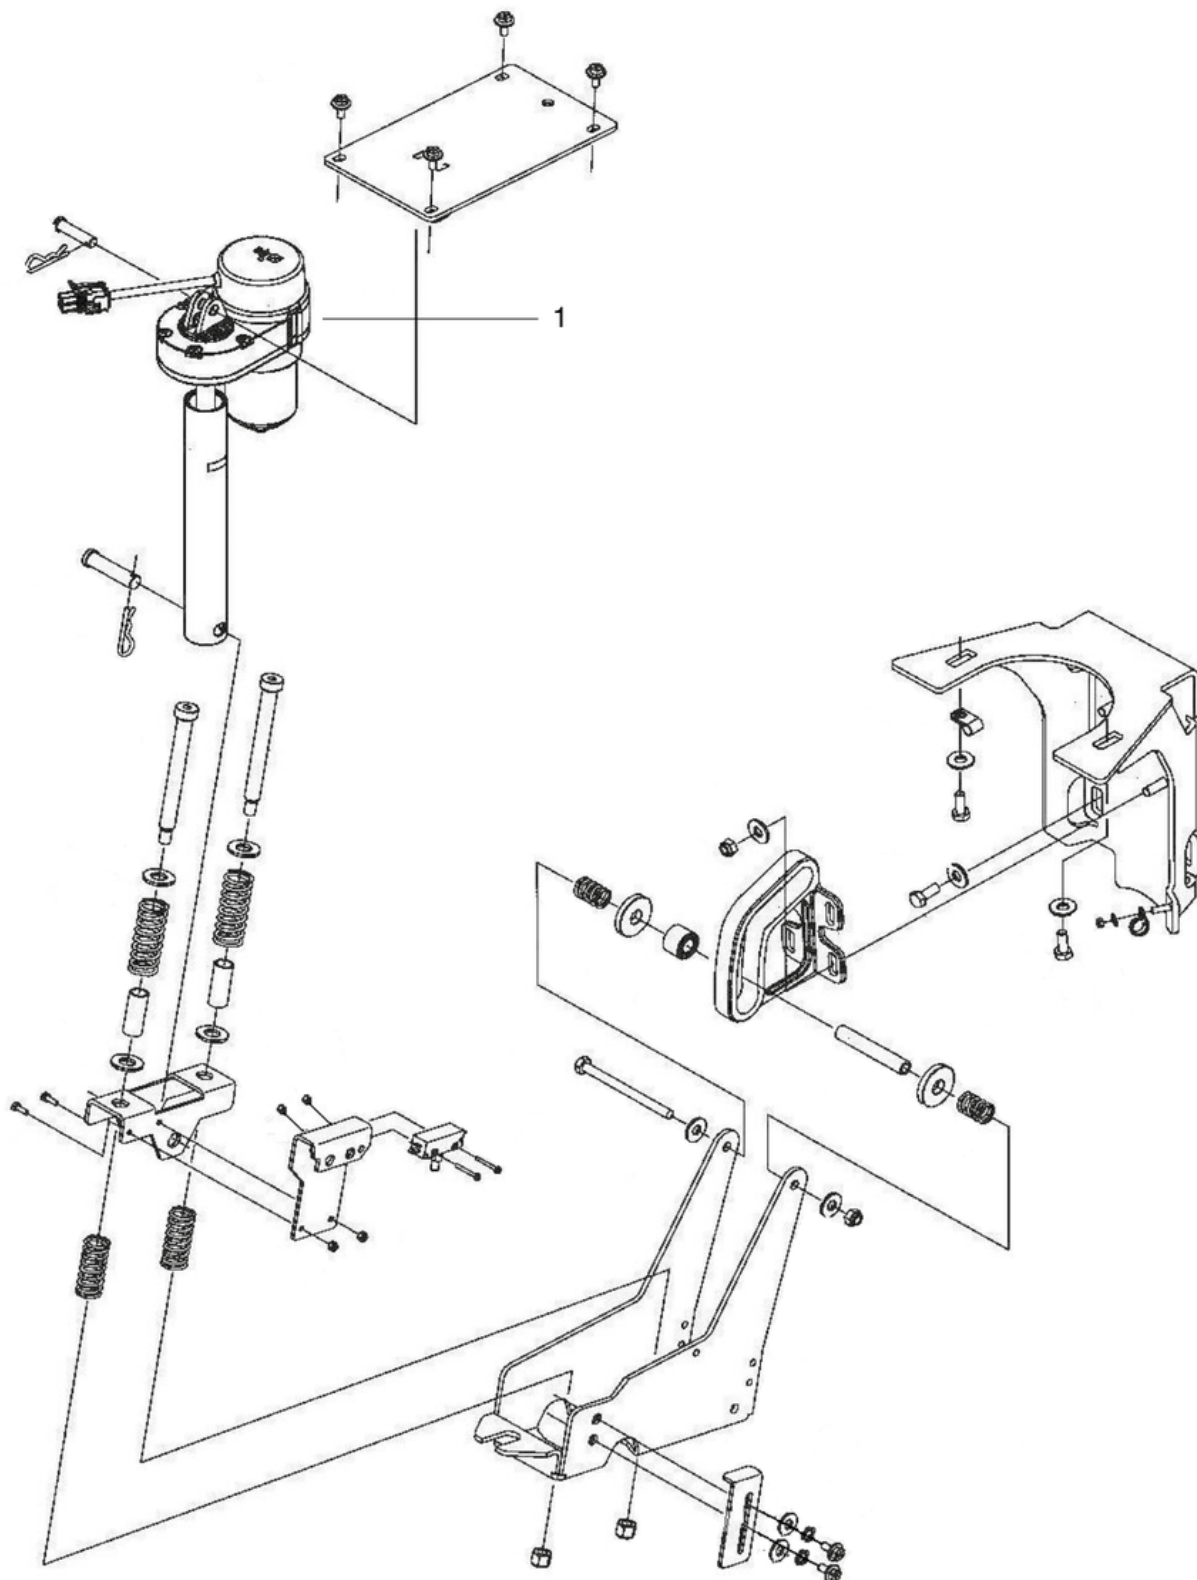

Bürstenkopf-Motor

PDF erstellt am: 17.09.2024 22:05

Pos.	Artikel-Nr.	Ersatzteil	Preis
1	702.027	Bürstenmotor	CHF 456.75
2	702.028	Kohlebürsten Bürstenmotor	CHF 17.35
3	702.030	Prellschutz (2Stk.)	CHF 102.95
4	702.029	Kabel Bürstenmotor	CHF 9.35
5	702.031	Abweisrad	CHF 14.05

CLEANFIX RA705 IBC

Bürstenkopfaufhängung

PDF erstellt am: 17.09.2024 22:05

B8 - 12.2020