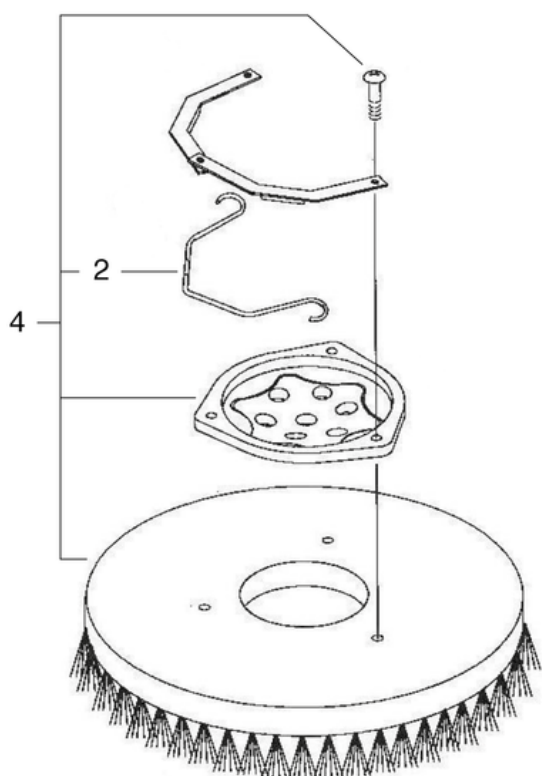

CLEANFIX RA705 IBC

Auswechseln Bürste, Pad

PDF erstellt am: 17.09.2024 22:05

B9 - 12.2020

cleanfix

CLEANFIX RA705 IBC

Auswechseln Bürste, Pad

Pos.	Artikel-Nr.	Ersatzteil	Preis
1	702.070	Treibteller für Pad Ø 35,6cm	CHF 91.75
2	702.010	Feder Bürste	CHF 10.30
3	702.011	Center Lock	CHF 33.70
4	702.059	Schrubbürste	CHF 93.60