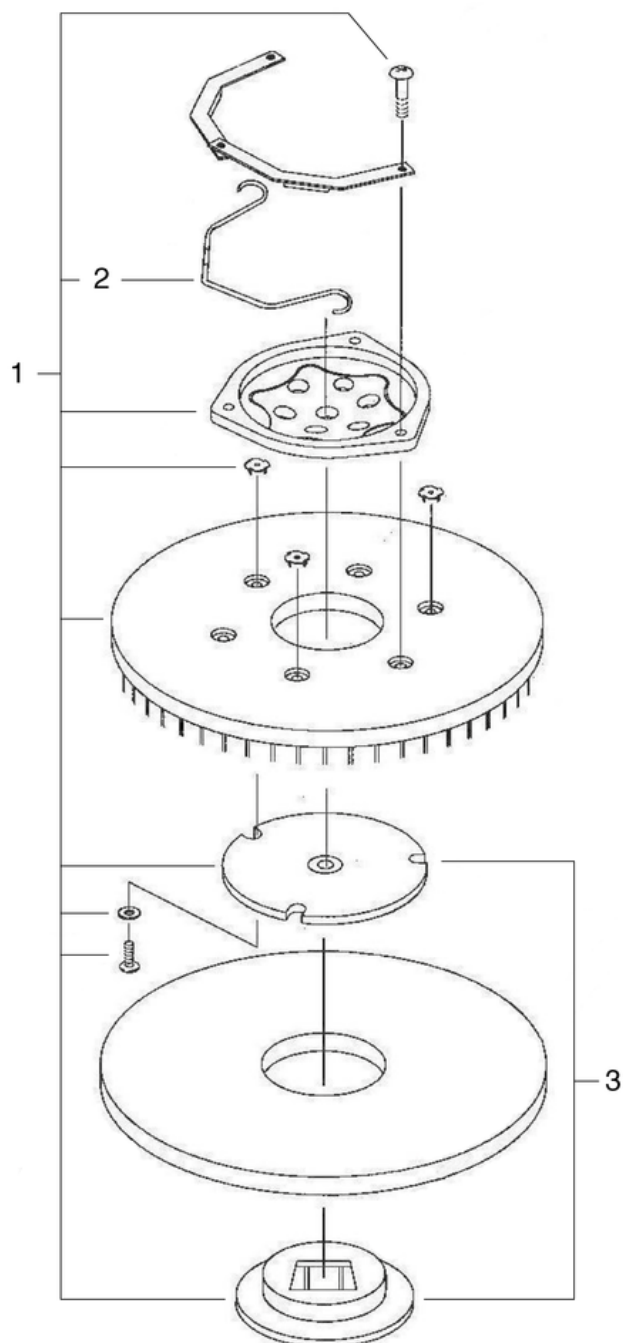

CLEANFIX RA705 IBC

Auswechseln Bürste, Pad

PDF erstellt am: 17.09.2024 22:05

B9 - 12.2020

cleanfix

CLEANFIX RA705 IBC

Auswechseln Bürste, Pad

Pos.	Artikel-Nr.	Ersatzteil	Preis
1	702.070	Treibteller für Pad Ø 35,6cm	CHF 91.75
2	702.010	Feder Bürste	CHF 10.30
3	702.011	Center Lock	CHF 33.70
4	702.059	Schrubbürste	CHF 93.60