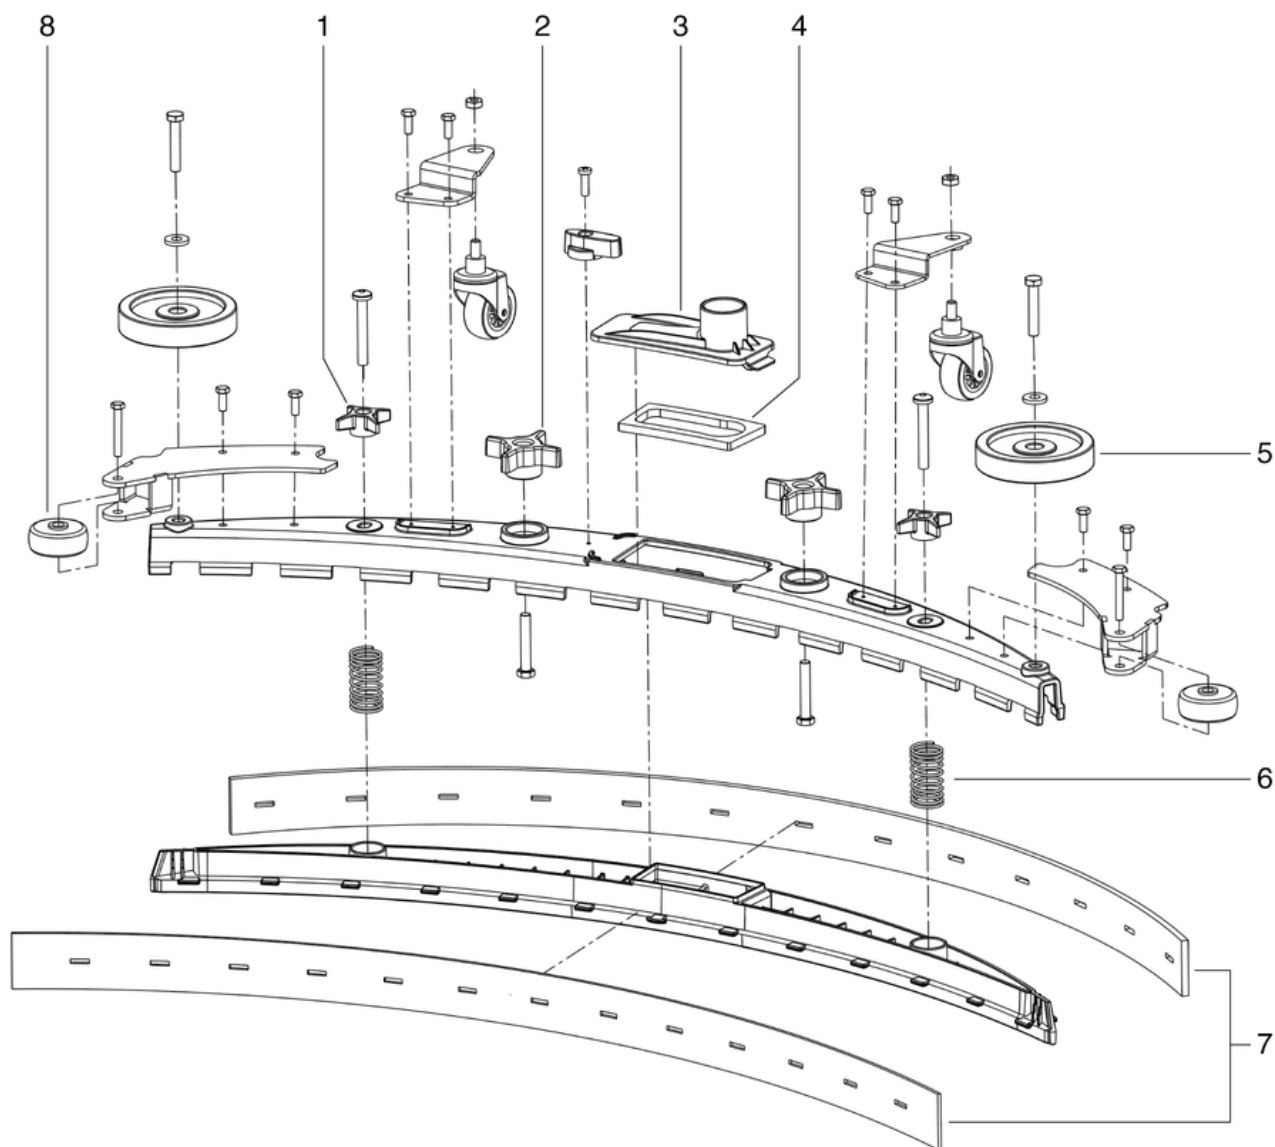

CLEANFIX RA705 IBC

Saugdüse gebogen

PDF erstellt am: 17.09.2024 22:05

B11 - 12.2020

cleanfix

CLEANFIX RA705 IBC

Saugdüse gebogen

Pos.	Artikel-Nr.	Ersatzteil	Preis
1	702.038	Griff klein	CHF 9.35
2	702.039	Griff gross	CHF 10.30
3	702.040	Saugdüseneinsatz	CHF 14.05
4	702.041	Schwamm Saugdüseneinsatz	CHF 3.75
5	702.031	Abweisrad	CHF 14.05
6	702.043	Feder	CHF 3.75
7	702.080LT	Abstreiflamellensatz Standard	CHF 99.85
8	702.044	Abweisrad klein Saugdüse	CHF 10.30