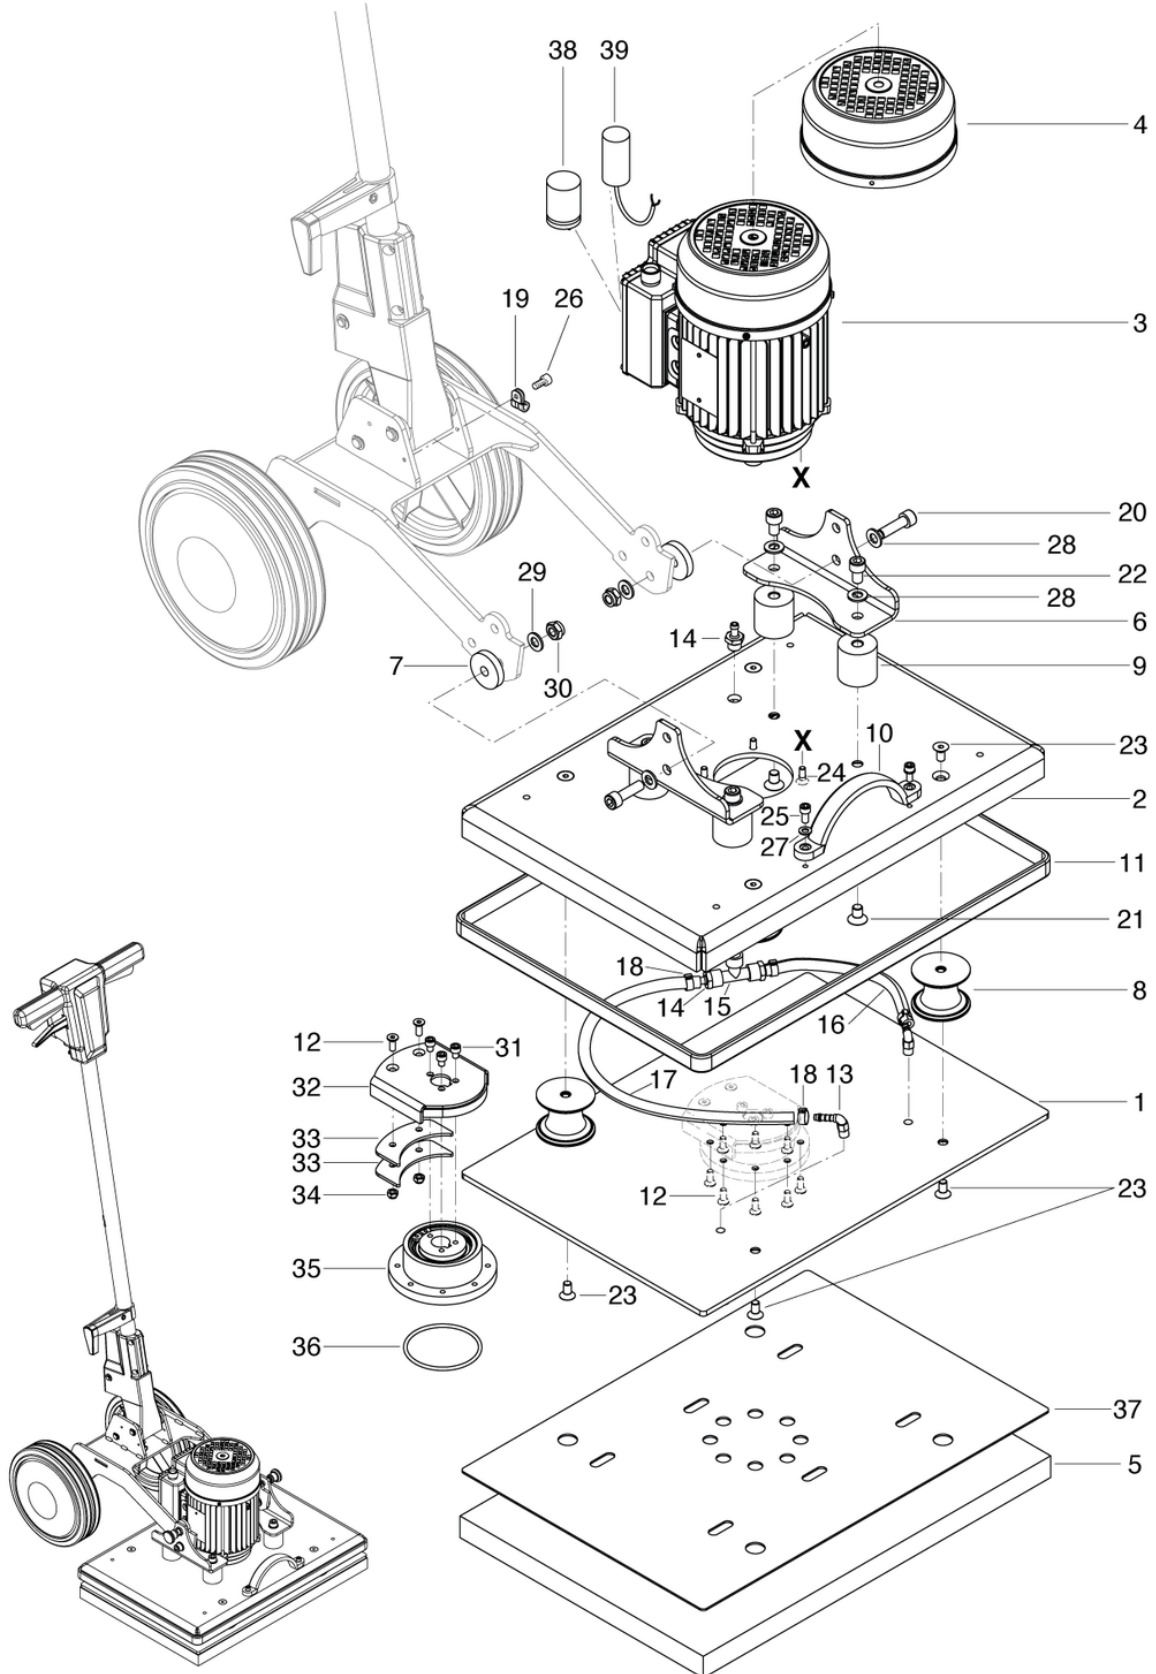

CLEANFIX E50x35 Excenter SEV

Anbau Griff - Fahrwerk

PDF erstellt am: 31.10.2024 15:31

Pos.	Artikel-Nr.	Ersatzteil	Preis
1	750.553	Griffanbindung geschweisst	CHF 260.10
3	530.240	Laufgrad ø226 x 53mm inkl. Lager	CHF 56.85
4	530.242	Radkappe rot	CHF 11.80
5	750.548	Drehachse Ø12X91,2 mm	CHF 12.50
6	P486Q	Zylinderschraube mit Innensechskant DIN 912 M6 x 12 A2	CHF 2.20
7	P499Q	Scheibe DIN 6799 16,3/8/1 St vz	CHF 2.20
8	P510L	Scheibe DIN 522 M6 6,4/25/1,5 A2	CHF 2.20
9	750.547	Abstandsbuchse	CHF 8.85
2	P700	Stiel kpl	CHF 352.80

CLEANFIX E50x35 Excenter SEV

Motor - Grundplatte

PDF erstellt am: 31.10.2024 15:31

E50x35 Excenter