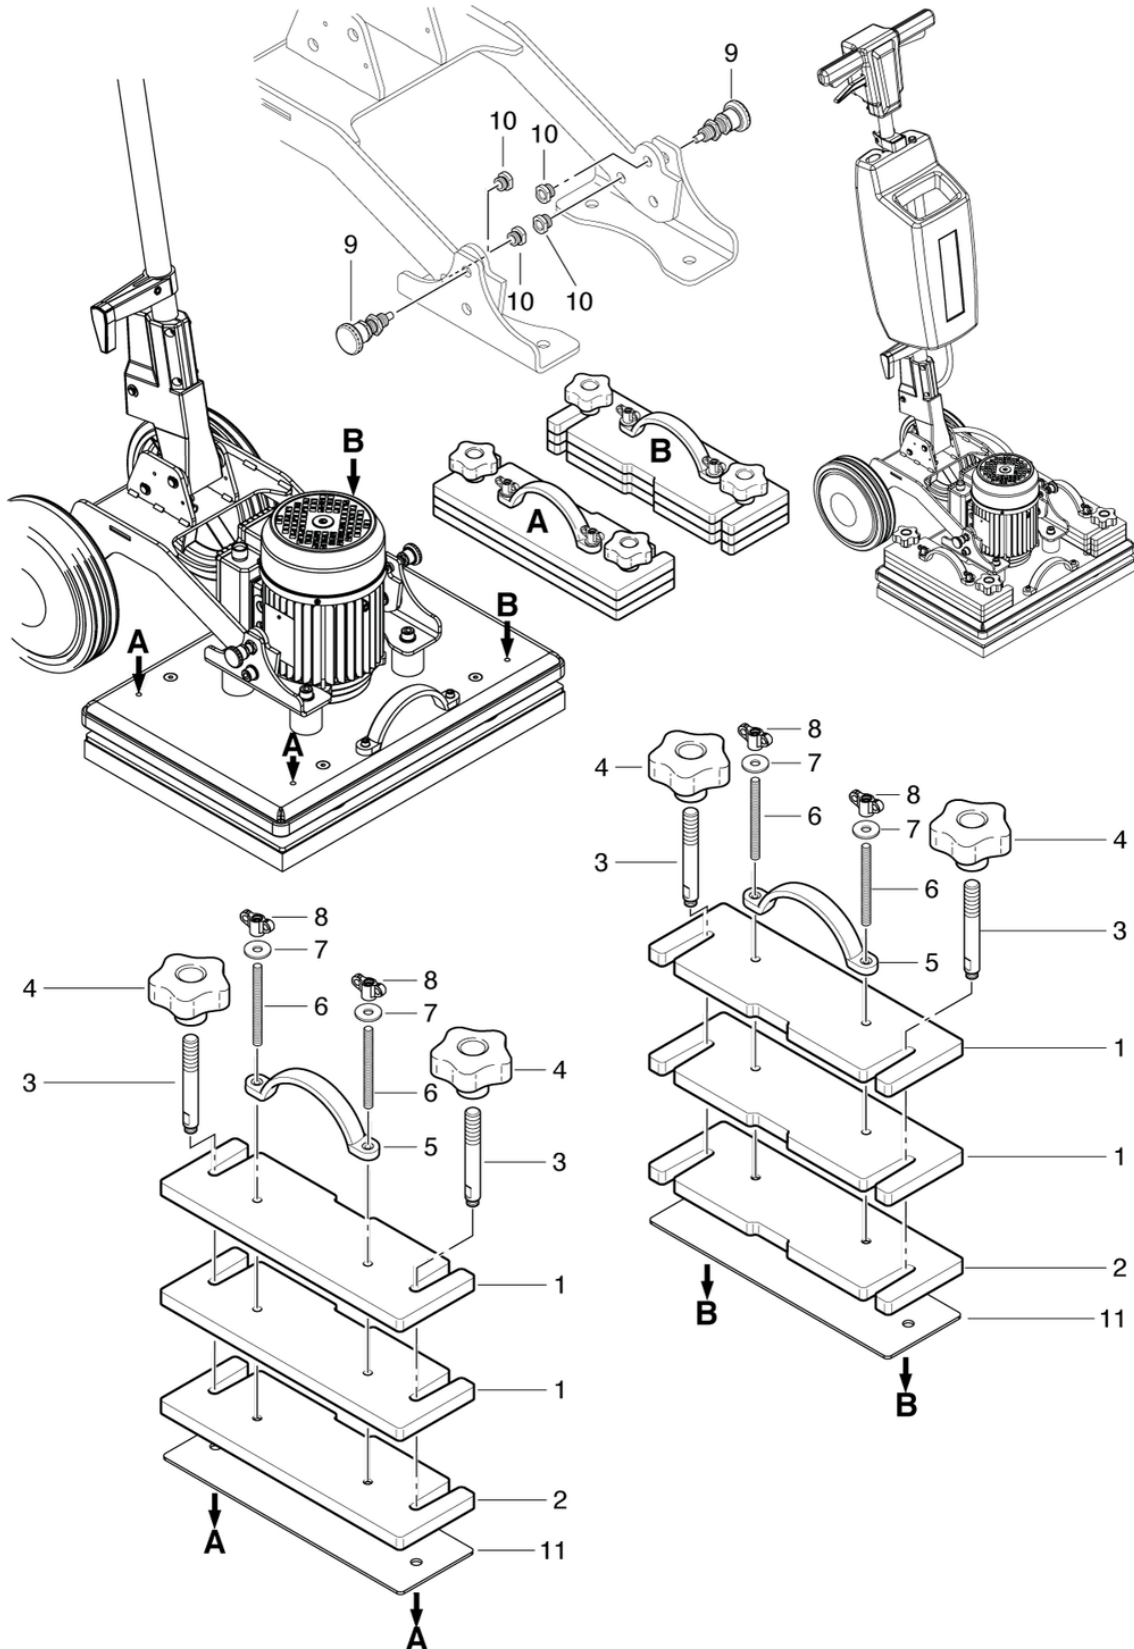

CLEANFIX E50x35 Excenter SEV

Stieloberteil

PDF erstellt am: 31.10.2024 15:31

Pos.	Artikel-Nr.	Ersatzteil	Preis
1	741.201	Stieloberteil vorne anthrazitgrau	CHF 20.40
2	741.202	Stieloberteil hinten anthrazitgrau	CHF 21.50
3	P515L	Schraube WN 1452 K50 x 25 A2	CHF 2.20
4	741.310	Anschlusskasten anthrazitgrau	CHF 9.65
5	6650454	Schalter 2-polig	CHF 79.40
6	P496	Scheibe DIN 9021 M12 13/37/3 St vz	CHF 2.20
10	742.209	Druckfeder VD-090L 0,55/6/29,2	CHF 2.20
11	742.208	Knopf anthrazitgrau	CHF 2.50
12	P512M	Stift ISO 2338 6 x 50 St vz	CHF 2.20
13	6440641	Kugel DIN 5401 8	CHF 2.20
14	741.204	Schaltgriff anthrazitgrau	CHF 9.65
15	741.207	Verstellgriff anthrazitgrau	CHF 9.65
16	P512P	Stift ISO 2338 8 x 40 St vz	CHF 2.20
17	741.208	Blende rot CL	CHF 12.15
18	660011014	Kabeltülle	CHF 2.20
19	750.312	Stielkabel mit Kl. 3 x 1,5mm²	CHF 17.80
20a	P287G	Netzkabel SEV 3 x 1,5mm², 12,5m IP55	CHF 94.50
20b	P289D	Netzkabel GB 3 x 1,5mm², 15m, grau	CHF 55.75
20	656711039	Netzkabel VDE 3 x 1,5mm², 12,5m grau	CHF 61.45
21	4711231	Laugentankhalter schwarz	CHF 6.05
22	3711029	Kabelhalter CL kpl.	CHF 9.30
23	P490D	Mutter DIN 934 M6 St vz	CHF 2.20
24	P486T	Schraube DIN 912 M6 x 25 St vz	CHF 2.20
25	P253X	Flügelmutter Ø48 M6x25	CHF 6.45
26	741.216	Deckel schwarz	CHF 9.30
27	P496K	Unterlagscheibe DIN 125 A M6 6,4/12/1,6 St vz	CHF 2.20
28	P516V	Schraube WN 1452 KA25 x 10 St vz	CHF 2.20
29	4711232	Laugentankhalterungs-Set	CHF 28.60

CLEANFIX E50x35 Excenter SEV

Zubehör - Zusatzgewichte, Rastbolzen

PDF erstellt am: 31.10.2024 15:31

E50x35 Excenter