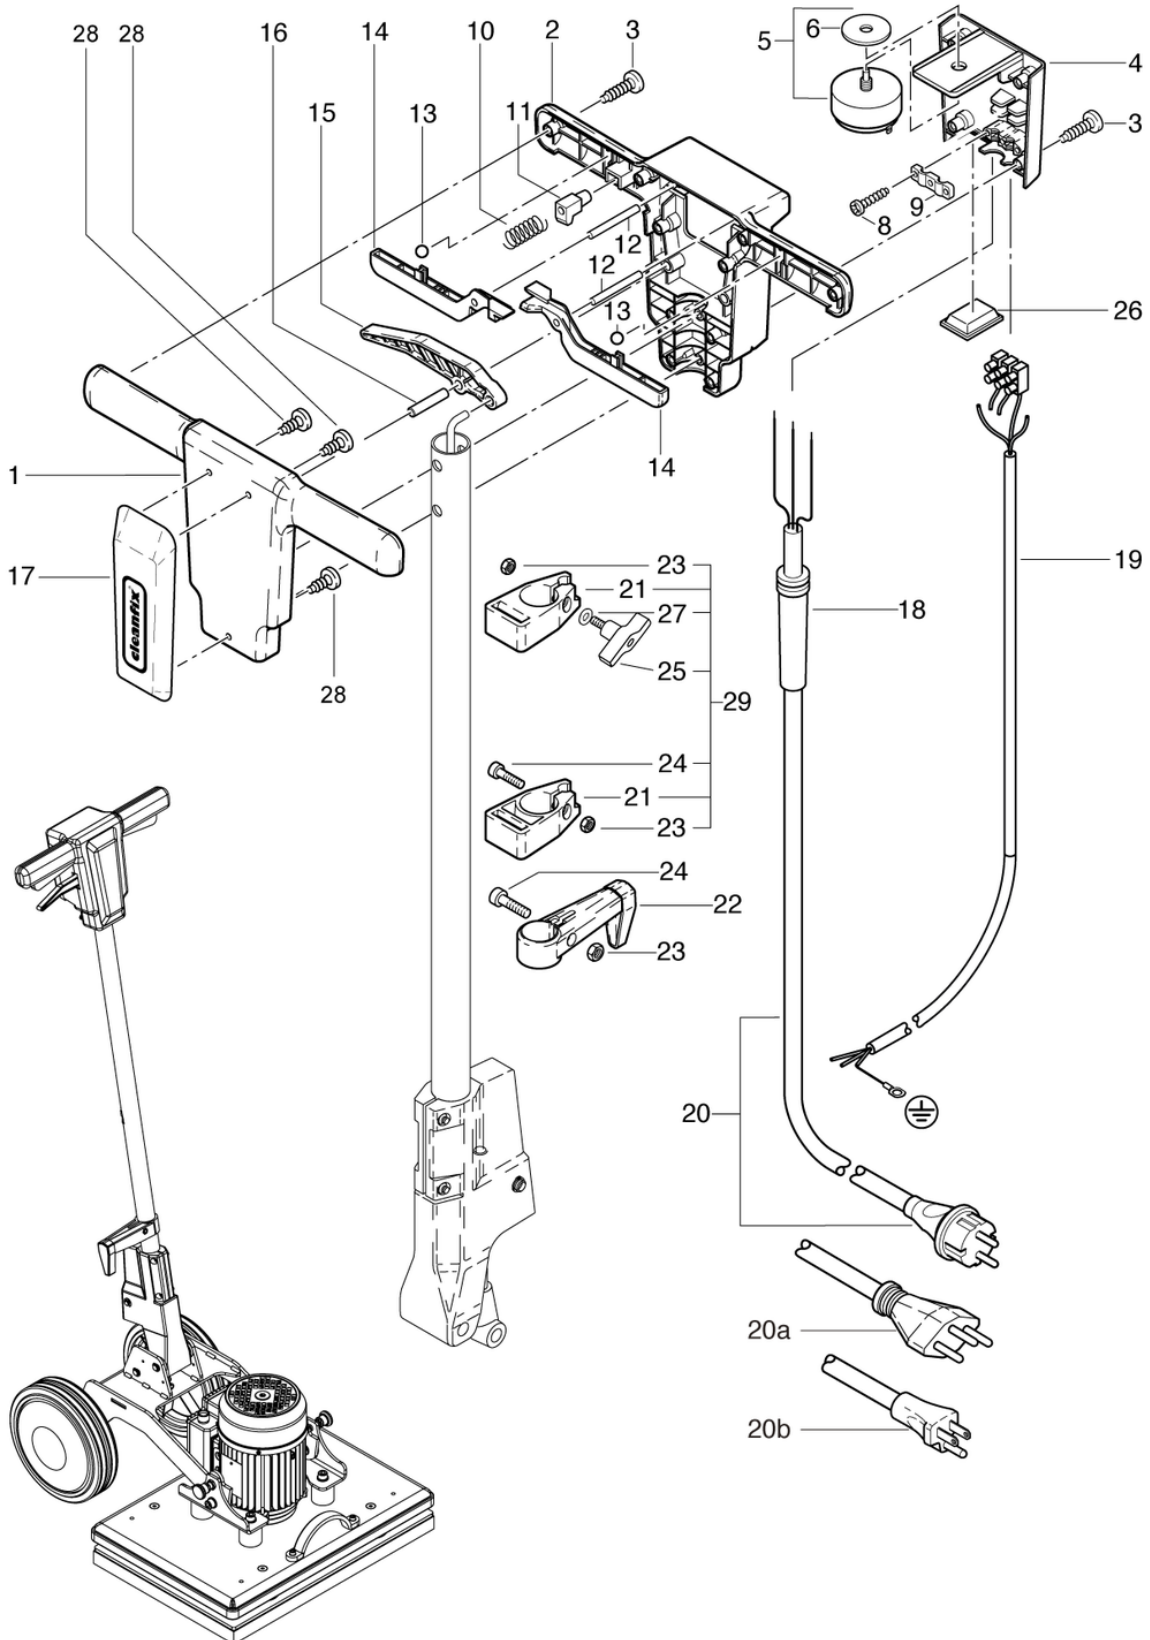

CLEANFIX E50x35 Excenter SEV

Stielversteller

PDF erstellt am: 31.10.2024 15:31

Pos.	Artikel-Nr.	Ersatzteil	Preis
1	742.410L	Stielrohr 32 L=820mm	CHF 27.90
2	742.212L	Zugstange L=863mm	CHF 6.75
3	634711031	Druckfeder 1/6,2/55	CHF 2.20
4	623711022	Führungsbuchse	CHF 6.75
5	P493K	Mutter DIN 985 M6 St vz	CHF 2.20
6	672711018	Achse ø10 x 51mm	CHF 4.25
7	P499Q	Scheibe DIN 6799 16,3/8/1 St vz	CHF 2.20
8	P486G	Zyl-Schr mit ISK niedrigem Kopf DIN 7984 M6 x 25 St vz	CHF 2.20
9	742.260	Stielverstellaggregat lichtgrau RAL7035	CHF 99.25
10	P496K	Unterlagscheibe DIN 125 A M6 6,4/12/1,6 St vz	CHF 2.20
11	2711133	Stielversteller kpl.	CHF 154.50
12	741.280	Verstellstück kurz kpl.	CHF 32.80
13	3711236	Verstellstück lang	CHF 50.40
14	634711020	Druckfeder 2/12,2/37	CHF 2.20
15	4711014	Lasche	CHF 3.20
16	3711237	Verstellstück kurz	CHF 47.90
17	672711019	Achse ø10 x 29mm	CHF 3.20
18	741.270	Verstellstange 177mm kpl.	CHF 55.10

CLEANFIX E50x35 Excenter SEV

Stieloberteil

PDF erstellt am: 31.10.2024 15:31

E50x35 Excenter