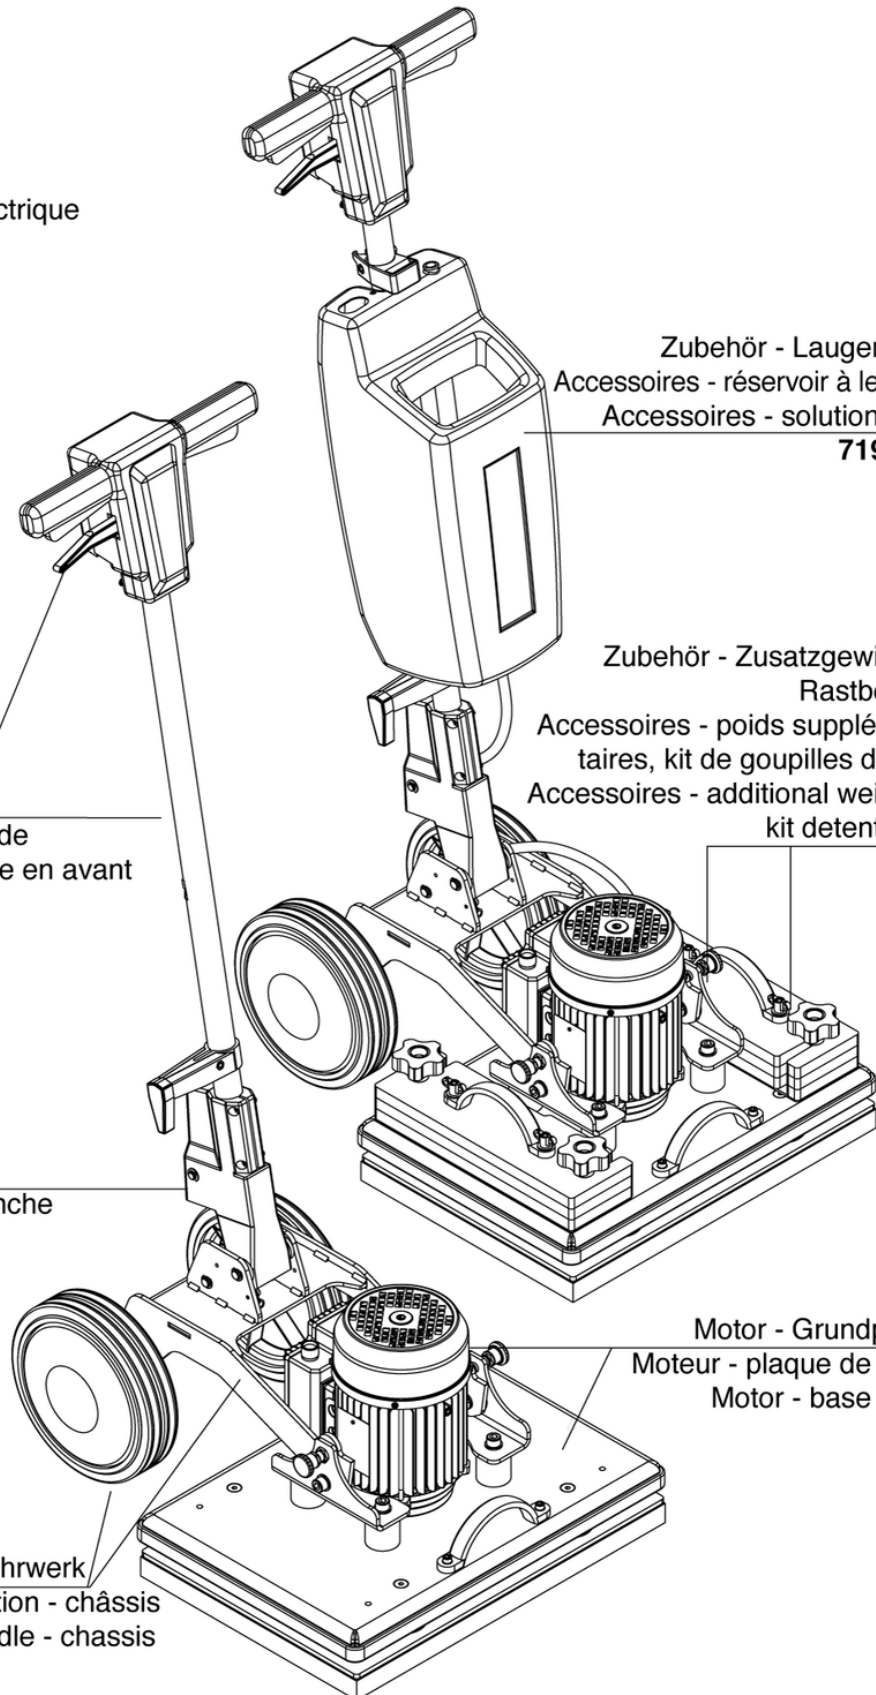

CLEANFIX E50x35 Excenter SEV

Inhaltsverzeichnis

PDF erstellt am: 31.10.2024 15:31

E50x35 Excenter

Stromlaufplan
Diagramme électrique
Wiring diagram
B 6

Stieloberteil
Top part front side
Partie supérieure en avant
B 4

Stielversteller
Règlage du manche
Shaft adjuster
B 3

Anbau Griff - Fahrwerk
Poignée de fixation - châssis
Attachment handle - chassis
B 1

Zubehör - Laugentank
Accessoires - réservoir à lessive
Accessoires - solution tank
719.000

Zubehör - Zusatzgewichte,
Rastbolzen
Accessoires - poids supplémen-
taires, kit de goupilles d'arrêt
Accessoires - additional weights,
kit detent pins
B 5

Motor - Grundplatte
Moteur - plaque de base
Motor - base plate
B 2

CLEANFIX E50x35 Excenter SEV

Anbau Griff - Fahrwerk

PDF erstellt am: 31.10.2024 15:31

E50x35 Excenter

CLEANFIX E50x35 Excenter SEV

Anbau Griff - Fahrwerk

PDF erstellt am: 31.10.2024 15:31

Pos.	Artikel-Nr.	Ersatzteil	Preis
1	750.553	Griffanbindung geschweisst	CHF 260.10
3	530.240	Laufgrad ø226 x 53mm inkl. Lager	CHF 56.85
4	530.242	Radkappe rot	CHF 11.80
5	750.548	Drehachse Ø12X91,2 mm	CHF 12.50
6	P486Q	Zylinderschraube mit Innensechskant DIN 912 M6 x 12 A2	CHF 2.20
7	P499Q	Scheibe DIN 6799 16,3/8/1 St vz	CHF 2.20
8	P510L	Scheibe DIN 522 M6 6,4/25/1,5 A2	CHF 2.20
9	750.547	Abstandsbuchse	CHF 8.85
2	P700	Stiel kpl	CHF 352.80