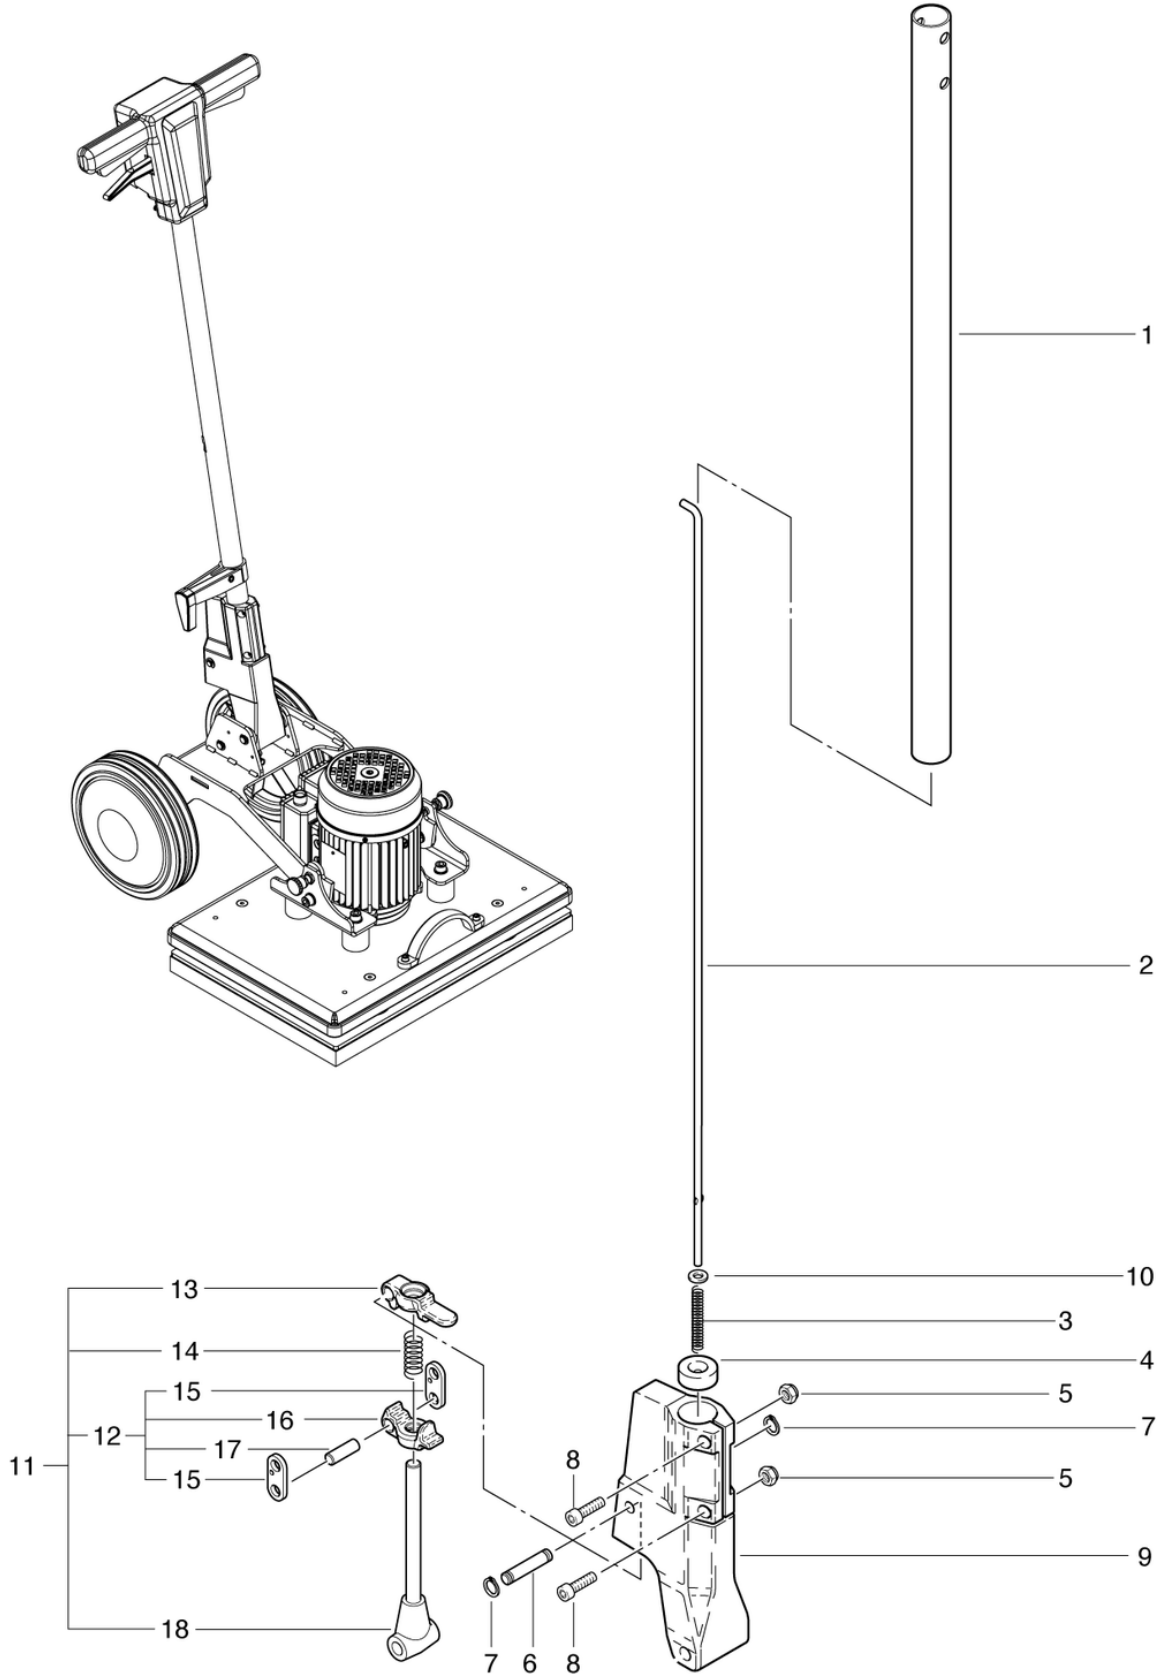

CLEANFIX E50x35 Excenter SEV

Stielversteller

PDF erstellt am: 31.10.2024 15:31

E50x35 Excenter

CLEANFIX E50x35 Excenter SEV

Stielversteller

PDF erstellt am: 31.10.2024 15:31

Pos.	Artikel-Nr.	Ersatzteil	Preis
1	742.410L	Stielrohr 32 L=820mm	CHF 27.90
2	742.212L	Zugstange L=863mm	CHF 6.75
3	634711031	Druckfeder 1/6,2/55	CHF 2.20
4	623711022	Führungsbuchse	CHF 6.75
5	P493K	Mutter DIN 985 M6 St vz	CHF 2.20
6	672711018	Achse ø10 x 51mm	CHF 4.25
7	P499Q	Scheibe DIN 6799 16,3/8/1 St vz	CHF 2.20
8	P486G	Zyl-Schr mit ISK niedrigem Kopf DIN 7984 M6 x 25 St vz	CHF 2.20
9	742.260	Stielverstellaggregat lichtgrau RAL7035	CHF 99.25
10	P496K	Unterlagscheibe DIN 125 A M6 6,4/12/1,6 St vz	CHF 2.20
11	2711133	Stielversteller kpl.	CHF 154.50
12	741.280	Verstellstück kurz kpl.	CHF 32.80
13	3711236	Verstellstück lang	CHF 50.40
14	634711020	Druckfeder 2/12,2/37	CHF 2.20
15	4711014	Lasche	CHF 3.20
16	3711237	Verstellstück kurz	CHF 47.90
17	672711019	Achse ø10 x 29mm	CHF 3.20
18	741.270	Verstellstange 177mm kpl.	CHF 55.10