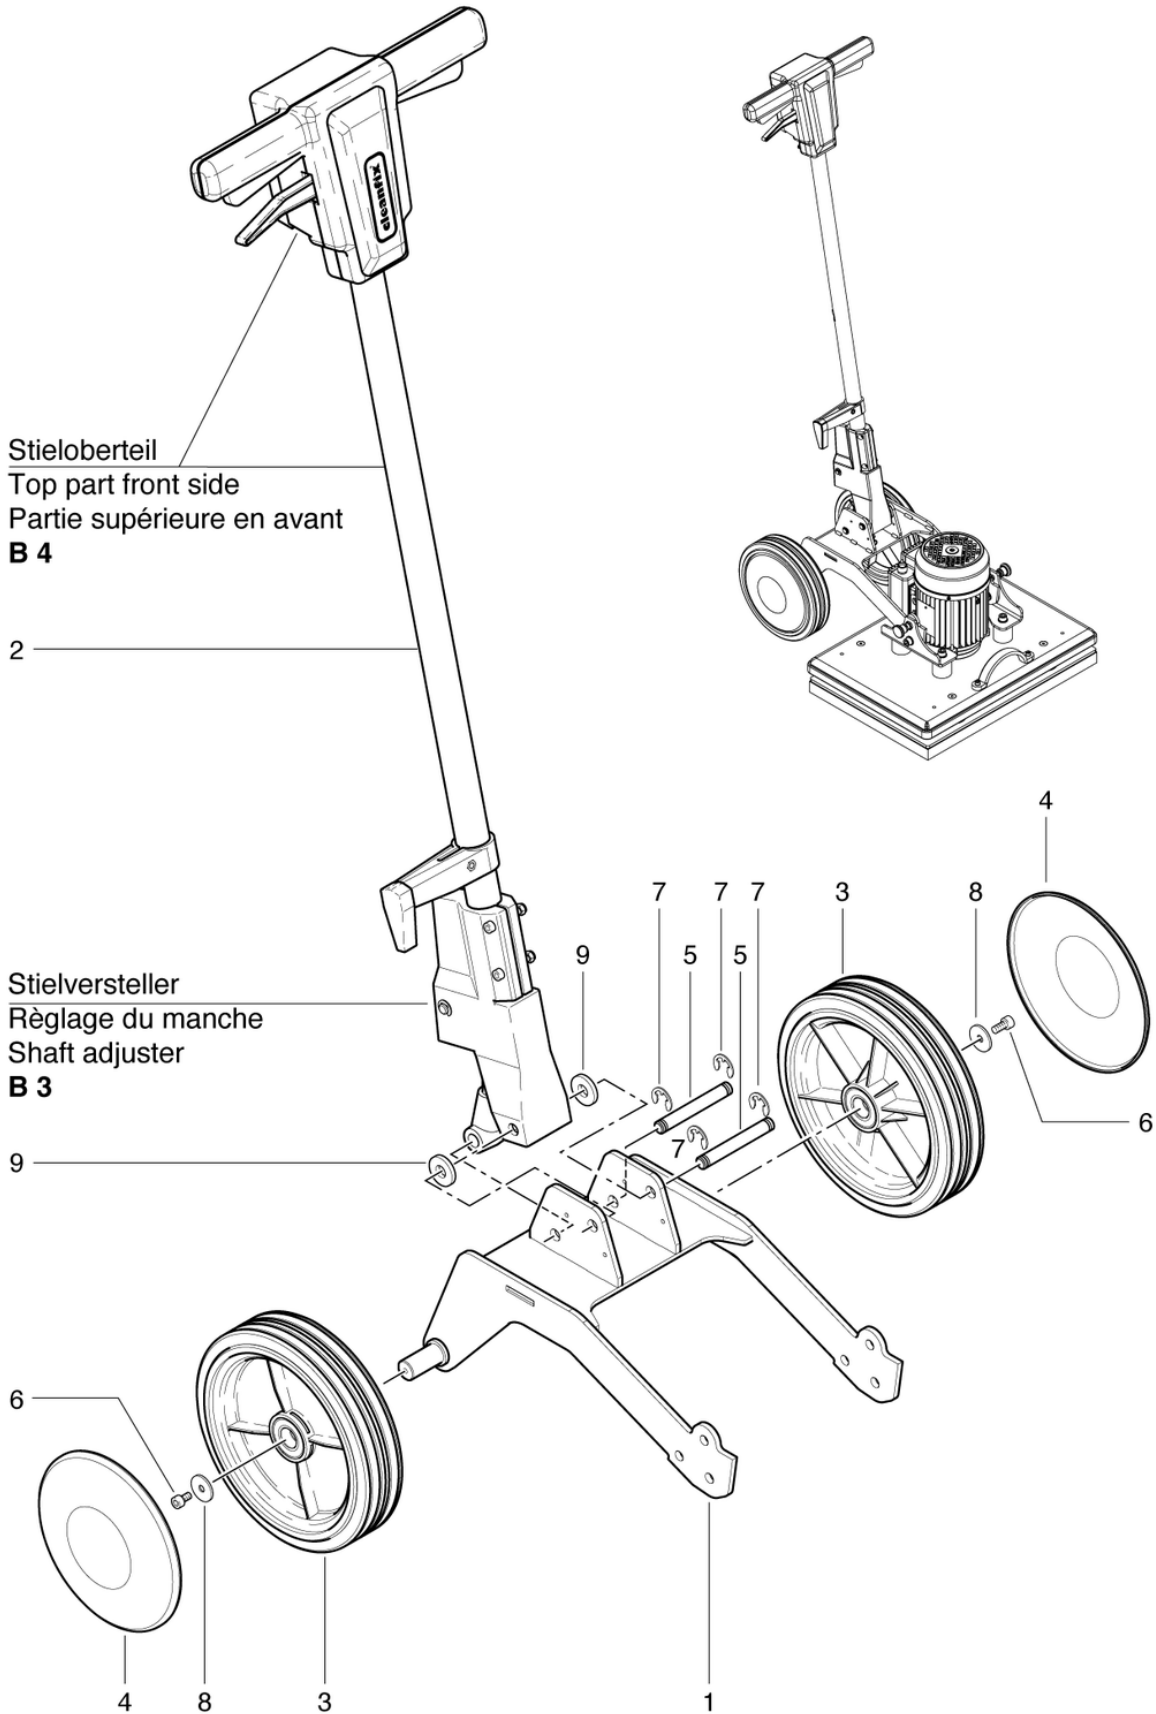

Stielversteller
Règlage du manche
Shaft adjuster
B 3

Anbau Griff - Fahrwerk
Poignée de fixation - châssis
Attachment handle - chassis
B 1

Zubehör - Laugentank
Accessoires - réservoir à lessive
Accessoires - solution tank
719.000

Zubehör - Zusatzgewichte,
Rastbolzen
Accessoires - poids supplémen-
taires, kit de goupilles d'arrêt
Accessoires - additional weights,
kit detent pins
B 5

Motor - Grundplatte
Moteur - plaque de base
Motor - base plate
B 2

CLEANFIX E50x35 Excenter SEV

Anbau Griff - Fahrwerk

PDF erstellt am: 31.10.2024 15:31

E50x35 Excenter

CLEANFIX E50x35 Excenter SEV

Anbau Griff - Fahrwerk

PDF erstellt am: 31.10.2024 15:31

Pos.	Artikel-Nr.	Ersatzteil	Preis
1	750.553	Griffanbindung geschweisst	CHF 260.10
3	530.240	Laufgrad ø226 x 53mm inkl. Lager	CHF 56.85
4	530.242	Radkappe rot	CHF 11.80
5	750.548	Drehachse Ø12X91,2 mm	CHF 12.50
6	P486Q	Zylinderschraube mit Innensechskant DIN 912 M6 x 12 A2	CHF 2.20
7	P499Q	Scheibe DIN 6799 16,3/8/1 St vz	CHF 2.20
8	P510L	Scheibe DIN 522 M6 6,4/25/1,5 A2	CHF 2.20
9	750.547	Abstandsbuchse	CHF 8.85
2	P700	Stiel kpl	CHF 352.80