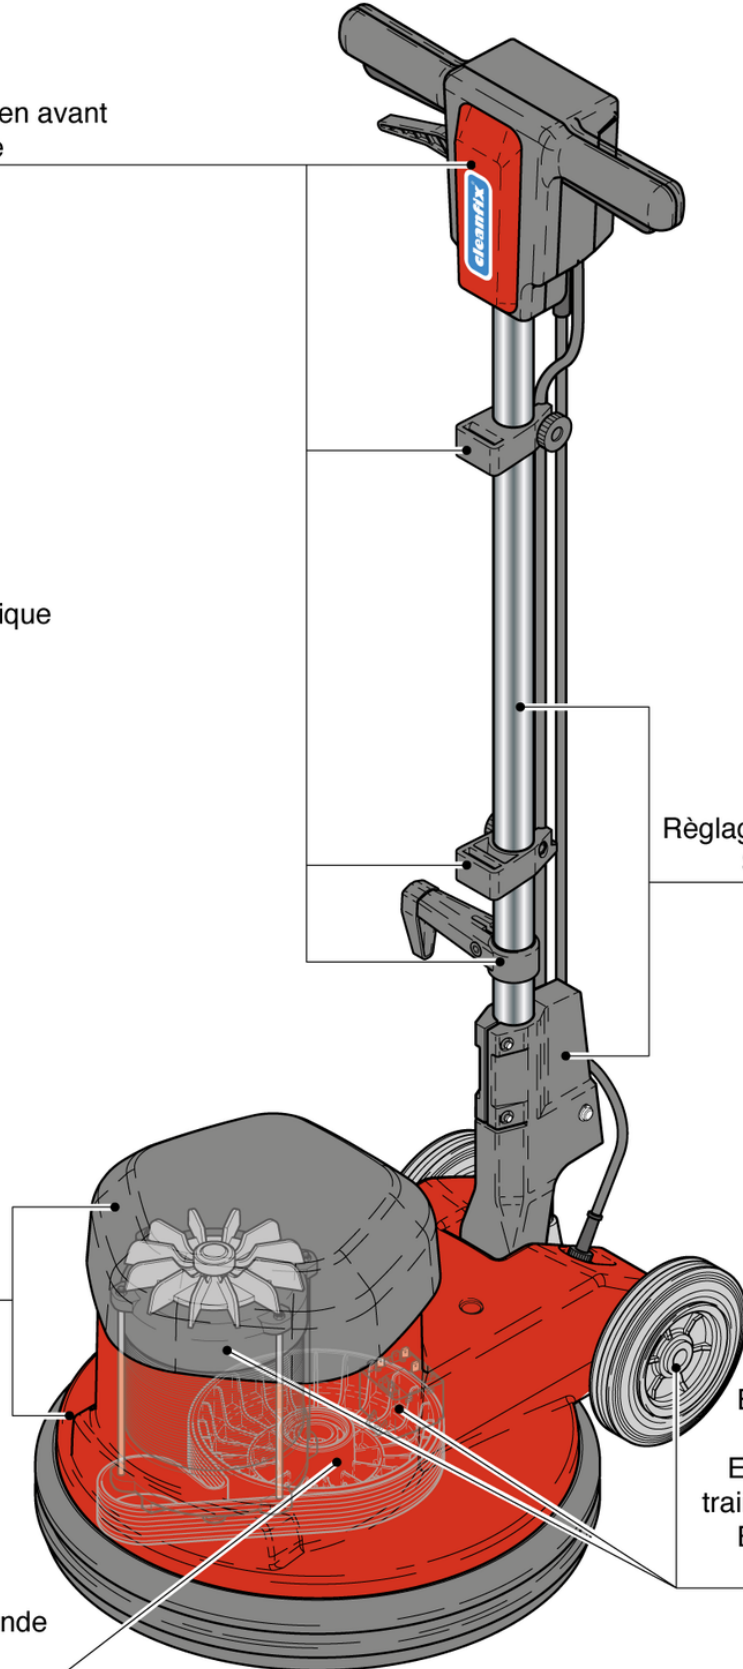

CLEANFIX Power Disc HS SEV

Inhaltsverzeichnis

PDF erstellt am: 29.11.2024 12:39

PowerDisc HS

Stieloberteil
Partie supérieure en avant
Top part front side
B 5 / ST 5

Stromlaufplan
Diagramme électrique
Wiring diagram
B 7 / ST 7

Maschinen-
abdeckung
Capot moteur
Motor Housing
B 1 / ST 1

Antriebssteile
Pieces de commande
Driving pieces
B 3 / ST 3

Stielversteller
Règlage du manche
Shaft adjuster
B 4 / ST 4

Elektronik und
Fahrwerk
Electronique et
train de transport
Electronic and
drive axle
B 2 / ST 2