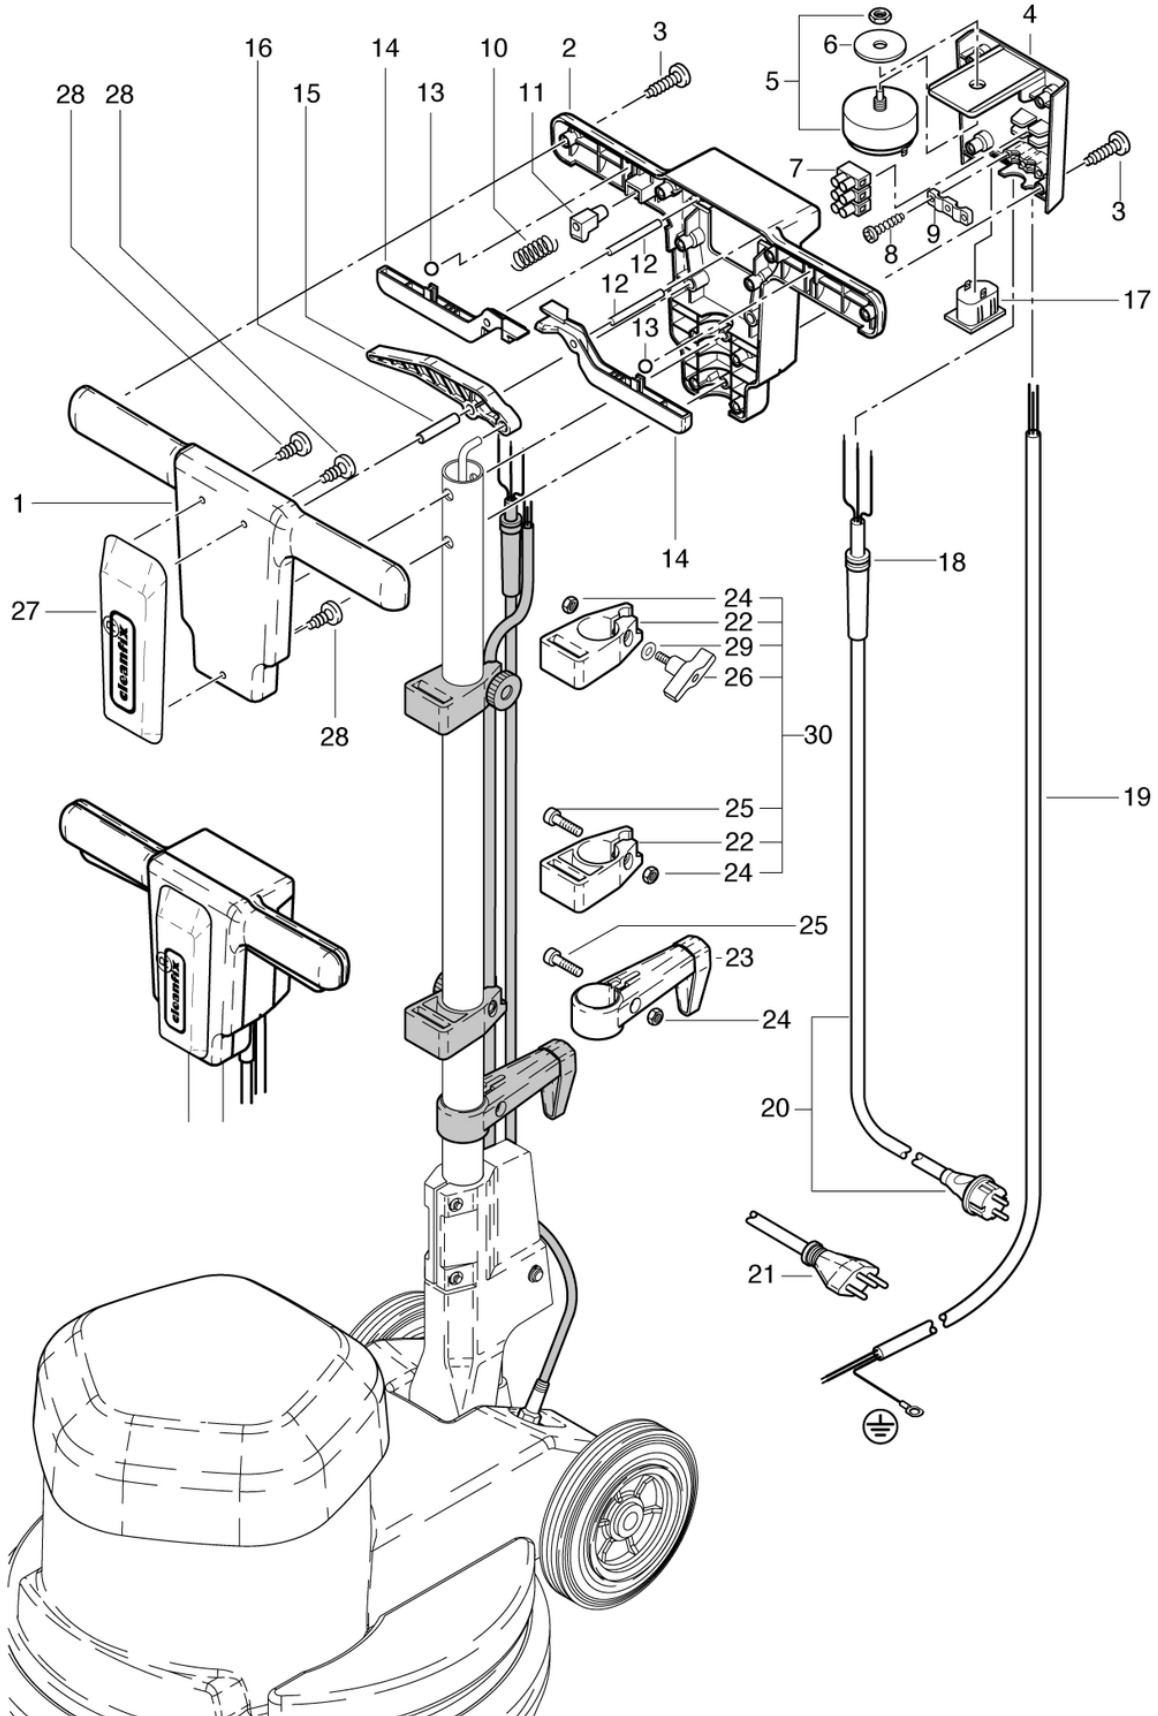

CLEANFIX Power Disc HS SEV

Stieloberteil

PDF erstellt am: 29.11.2024 12:39

PowerDisc HS

CLEANFIX Power Disc HS SEV

Stieloberteil

PDF erstellt am: 29.11.2024 12:39

Pos.	Artikel-Nr.	Ersatzteil	Preis
1	741.201	Stieloberteil vorne anthrazitgrau	CHF 20.40
2	741.202	Stieloberteil hinten anthrazitgrau	CHF 21.50
3	P515L	Schraube WN 1452 K50 x 25 A2	CHF 2.20
4	741.310	Anschlusskasten anthrazitgrau	CHF 9.65
5	6650454	Schalter 2-polig	CHF 79.40
6	P496	Scheibe DIN 9021 M12 13/37/3 St vz	CHF 2.20
7	P383N	Reihenklemme mit DS, 3-polig, 6mm²	CHF 2.80
8	P516Q	Schraube WN 1452 K50 x 18 St vz	CHF 2.20
9	742.321	Kabelbride anthrazitgrau	CHF 2.20
10	742.209	Druckfeder VD-090L 0,55/6/29,2	CHF 2.20
11	742.208	Knopf anthrazitgrau	CHF 2.50
12	P512M	Stift ISO 2338 6 x 50 St vz	CHF 2.20
13	6440641	Kugel DIN 5401 8	CHF 2.20
14	741.204	Schaltgriff anthrazitgrau	CHF 9.65
15	741.207	Verstellgriff anthrazitgrau	CHF 9.65
16	P512P	Stift ISO 2338 8 x 40 St vz	CHF 2.20
17	P380B	Gerätesteckdose 2P+E	CHF 11.80
18	660011014	Kabeltülle	CHF 2.20
19	722.312	Motorkabelbaum 3 x 1,5mm², inkl. Klemme	CHF 21.15
20	656711039	Netzkabel VDE 3 x 1,5mm², 12,5m grau	CHF 61.45
21	P287G	Netzkabel SEV 3 x 1,5mm², 12,5m IP55	CHF 94.50
22	4711231	Laugentankhalter schwarz	CHF 6.05
23	3711029	Kabelhalter CL kpl.	CHF 9.30
24	P490D	Mutter DIN 934 M6 St vz	CHF 2.20
25	P486T	Schraube DIN 912 M6 x 25 St vz	CHF 2.20
26	P253X	Flügelmutter Ø48 M6x25	CHF 6.45
27	741.208	Blende rot CL	CHF 12.15
28	P516V	Schraube WN 1452 KA25 x 10 St vz	CHF 2.20
29	P496K	Unterlagscheibe DIN 125 A M6 6,4/12/1,6 St vz	CHF 2.20
30	4711232	Laugentankhalterungs-Set	CHF 28.60