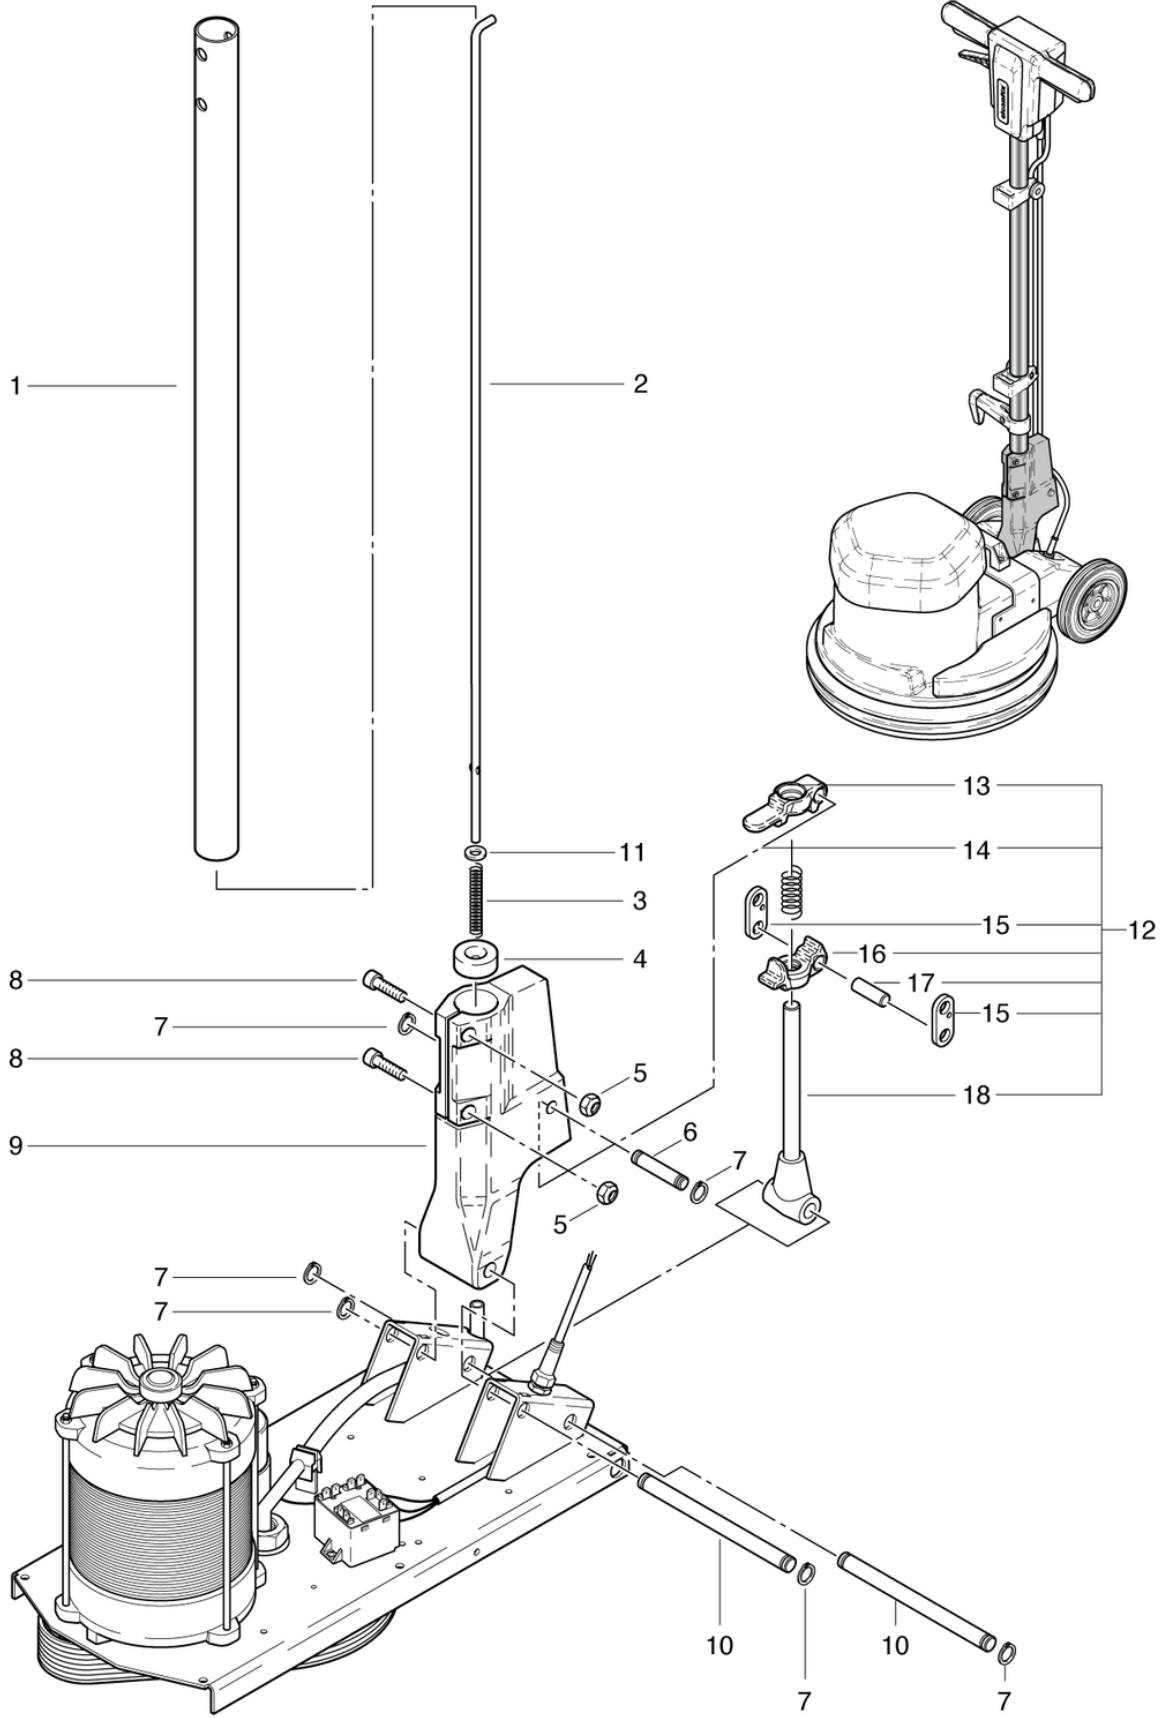

CLEANFIX Power Disc HS SEV

Stielversteller

PDF erstellt am: 29.11.2024 12:39

PowerDisc HS

CLEANFIX Power Disc HS SEV

Stielversteller

PDF erstellt am: 29.11.2024 12:39

Pos.	Artikel-Nr.	Ersatzteil	Preis
1	742.410L	Stielrohr 32 L=820mm	CHF 27.90
2	742.212L	Zugstange L=863mm	CHF 6.75
3	634711031	Druckfeder 1/6,2/55	CHF 2.20
4	623711022	Führungsbuchse	CHF 6.75
5	P493K	Mutter DIN 985 M6 St vz	CHF 2.20
6	672711018	Achse ø10 x 51mm	CHF 4.25
7	P499Q	Scheibe DIN 6799 16,3/8/1 St vz	CHF 2.20
8	P486T	Schraube DIN 912 M6 x 25 St vz	CHF 2.20
9	720.260	Stielverstellaggregat anthrazitgrau RAL7016	CHF 103.85
10	720.129	Drehachse ø12 x 118	CHF 9.00
11	P496K	Unterlagscheibe DIN 125 A M6 6,4/12/1,6 St vz	CHF 2.20
12	2711133	Stielversteller kpl.	CHF 154.50
13	3711236	Verstellstück lang	CHF 50.40
14	634711020	Druckfeder 2/12,2/37	CHF 2.20
15	4711014	Lasche	CHF 3.20
16	3711237	Verstellstück kurz	CHF 47.90
17	672711019	Achse ø10 x 29mm	CHF 3.20
18	741.270	Verstellstange 177mm kpl.	CHF 55.10