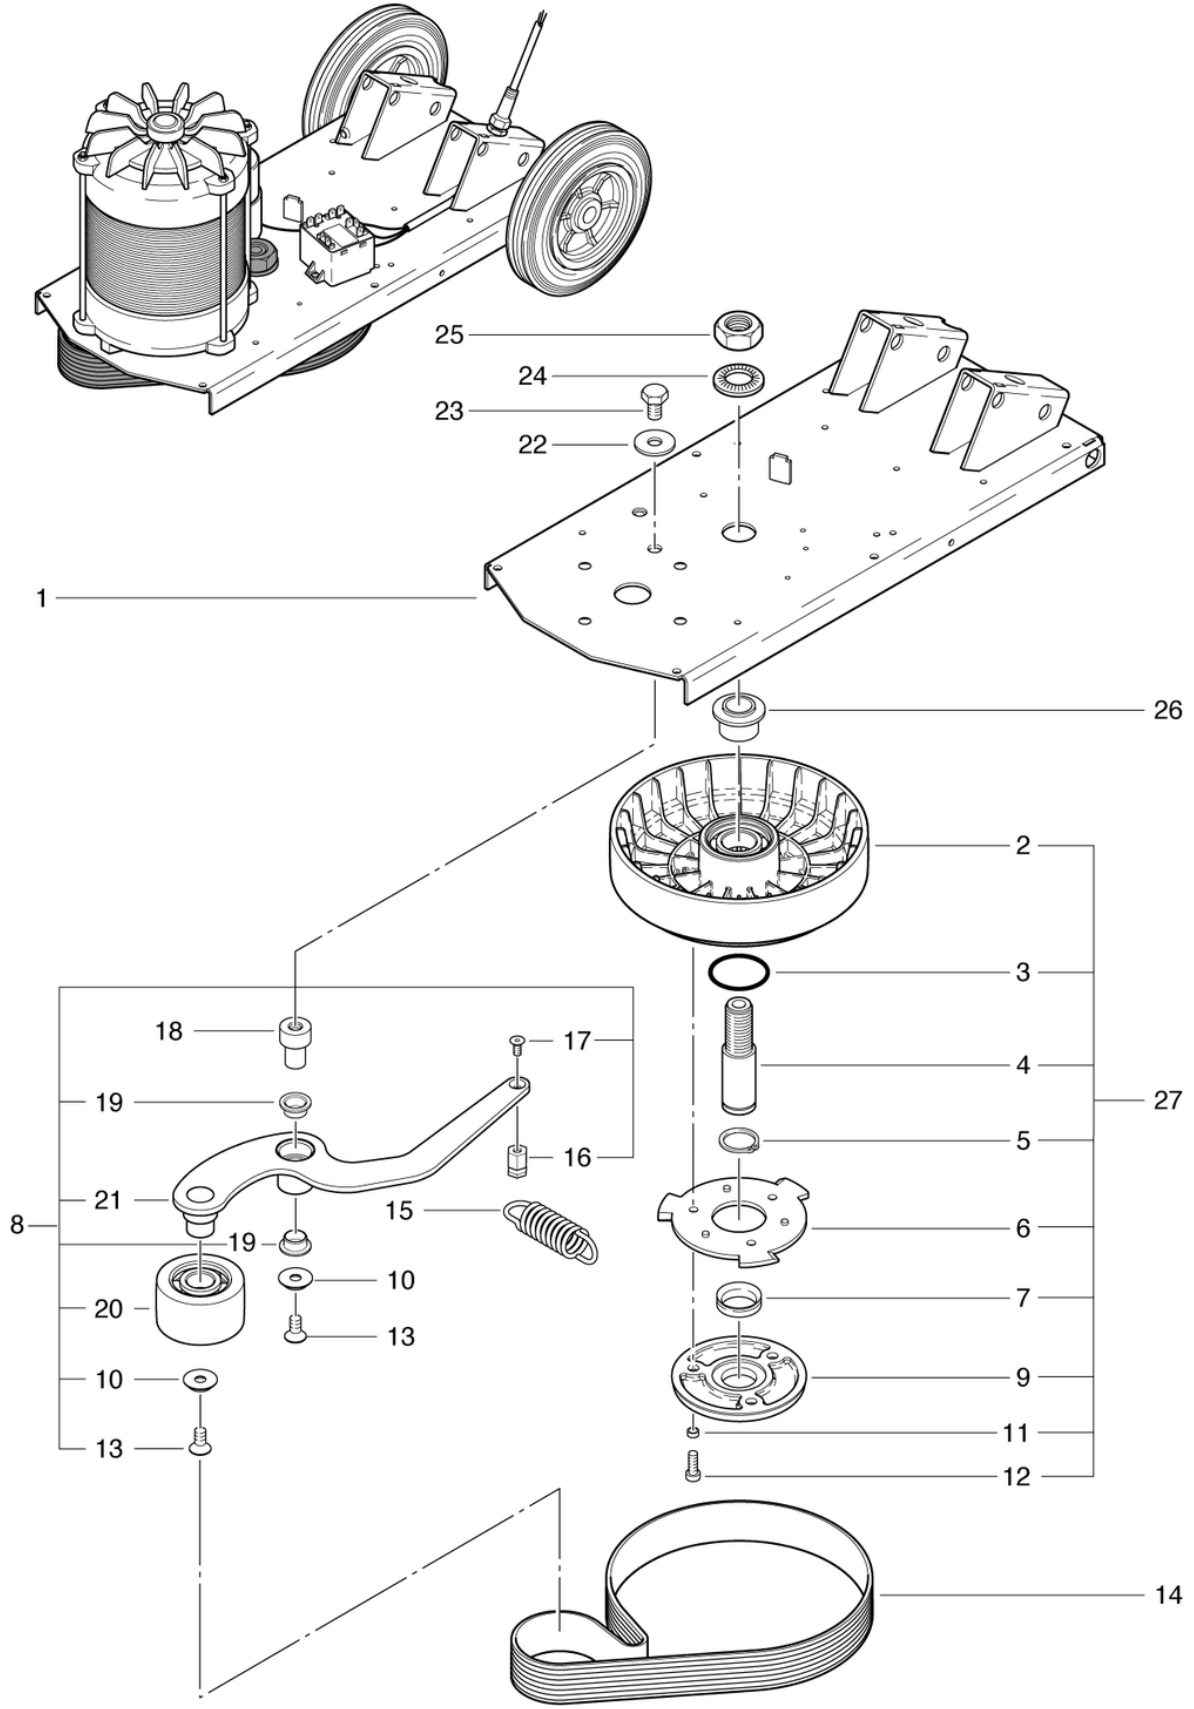

CLEANFIX Power Disc HS SEV

Antriebssteile

PDF erstellt am: 29.11.2024 12:39

PowerDisc HS

CLEANFIX Power Disc HS SEV

Antriebssteile

PDF erstellt am: 29.11.2024 12:39

Pos.	Artikel-Nr.	Ersatzteil	Preis
1	726.101	Grundplatte	CHF 121.35
2	726.130	Riemenrad CL	CHF 46.80
3	P964A	Ring DIN 3771 55,25/2,62 EPDM 70 SH A	CHF 2.20
4	742.125	Hauptwelle MD	CHF 29.85
5	P513D	Sicherungsring für Welle DIN 471 25/1,2 St vz	CHF 2.20
6	742.141	Mitnehmerstern	CHF 17.90
7	P344	Wellendichtring ø40/25 x 3 EPDM/V2A	CHF 20.70
8	726.300	Riemenspanner kpl.	CHF 153.90
9	742.128	Bürstenaufnehmer	CHF 7.90
10	P500T	Scheibe SN 213912 M8 25/4,8 A2	CHF 2.20
11	742.129	Distanzbuchse ø 8 / 6 x 4	CHF 2.20
12	P487S	Schraube DIN 912 M6 x 20 A2 Precot	CHF 2.20
13	P480Q	Schraube DIN 7991 M8 x 16 A2	CHF 2.20
14	726.127	Poly-V-Riemen 13-PJ-864mm	CHF 43.70
15	P511H	Zugfeder Z-172X 3,2/23,2/68,4	CHF 2.20
16	726.303	Halter	CHF 6.25
17	P487U	Schraube DIN 7991 M6 x 12 St vz	CHF 2.20
18	726.102	Zapfen	CHF 10.90
19	P316X	Gleitlager PBG 151709F	CHF 7.80
20	726.301	Umlenkrolle	CHF 10.90
21	726.302	Riemenspanner	CHF 63.95
22	P496S	Scheibe DIN 9021 M10 10,5/30/2,5 A2	CHF 2.20
23	P472W	Schraube DIN 933 M10 x 16 A2	CHF 2.20
24	P498Q	Scheibe NFE 25511 M20 20,5/40/4,9 A2	CHF 2.20
25	P492R	Mutter DIN 934 M20 x 1,5 A2	CHF 2.20
26	726.103	Buchse ø40/20 x 23,5	CHF 10.40
27	726.126	Riemenrad CL kpl.	CHF 108.40