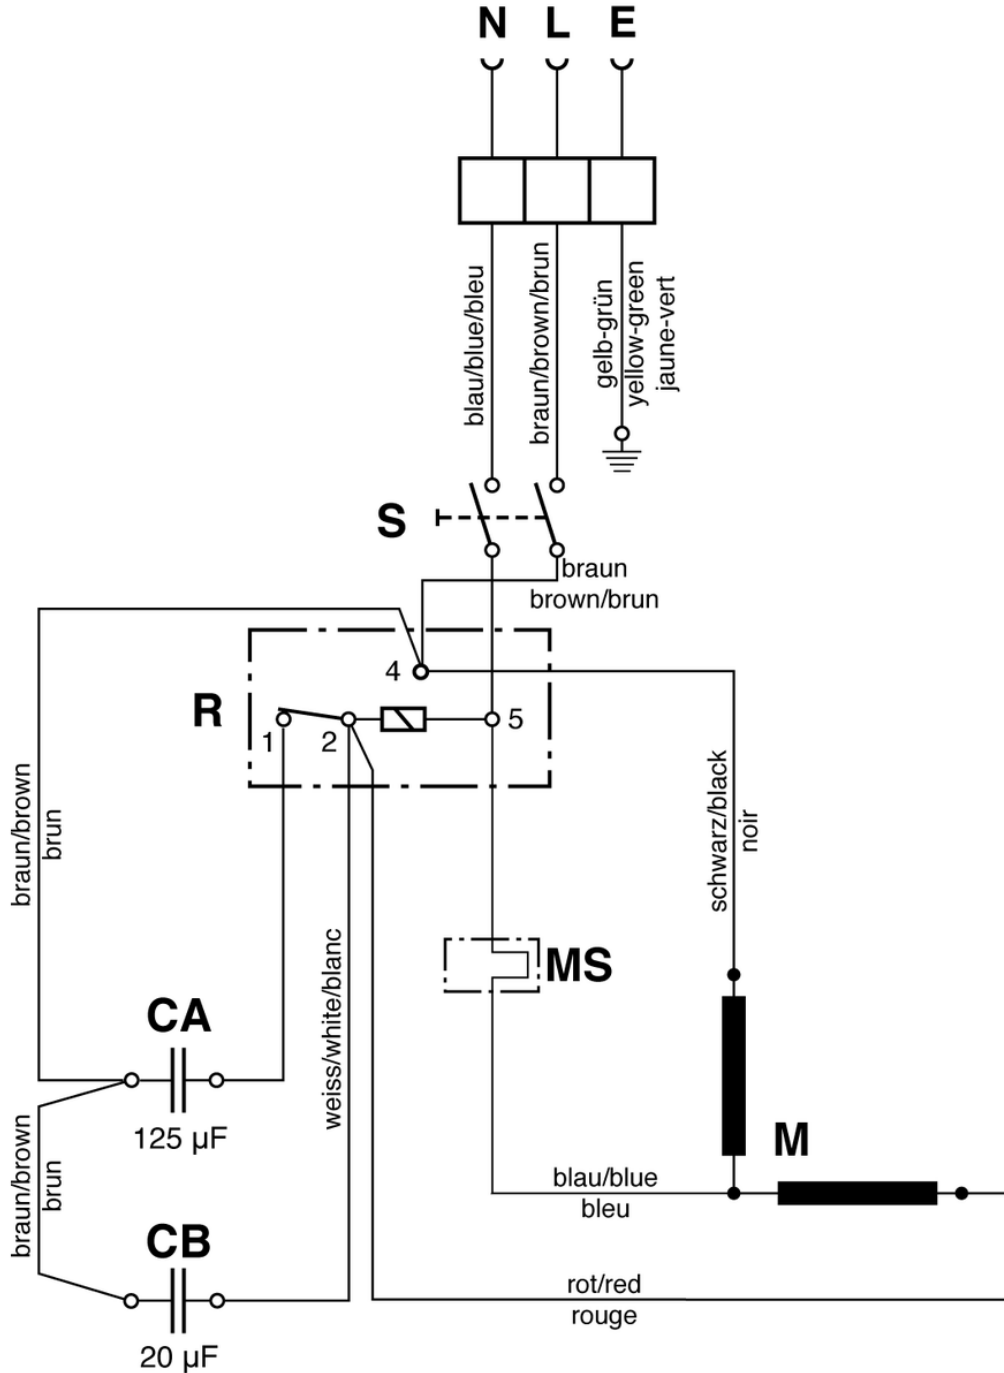

CLEANFIX Power Disc HS SEV

Stromlaufplan

PDF erstellt am: 29.11.2024 12:39

PowerDisc HS

- S = Schalter Buerstmotor / Tumbler switch for motor / Interrupteur pour moteur
- R = Startrelais / Relais / Relais de démarrage
- CA = Anlaufkondensator 125 µF / Capacitor 125 µF / Capaciteur 125 µF
- CB = Betriebskondensator 20 µF / Capacitor 20 µF / Capaciteur 20 µF
- M = Motor / Motor / Moteur
- MS = Motorschutzschalter