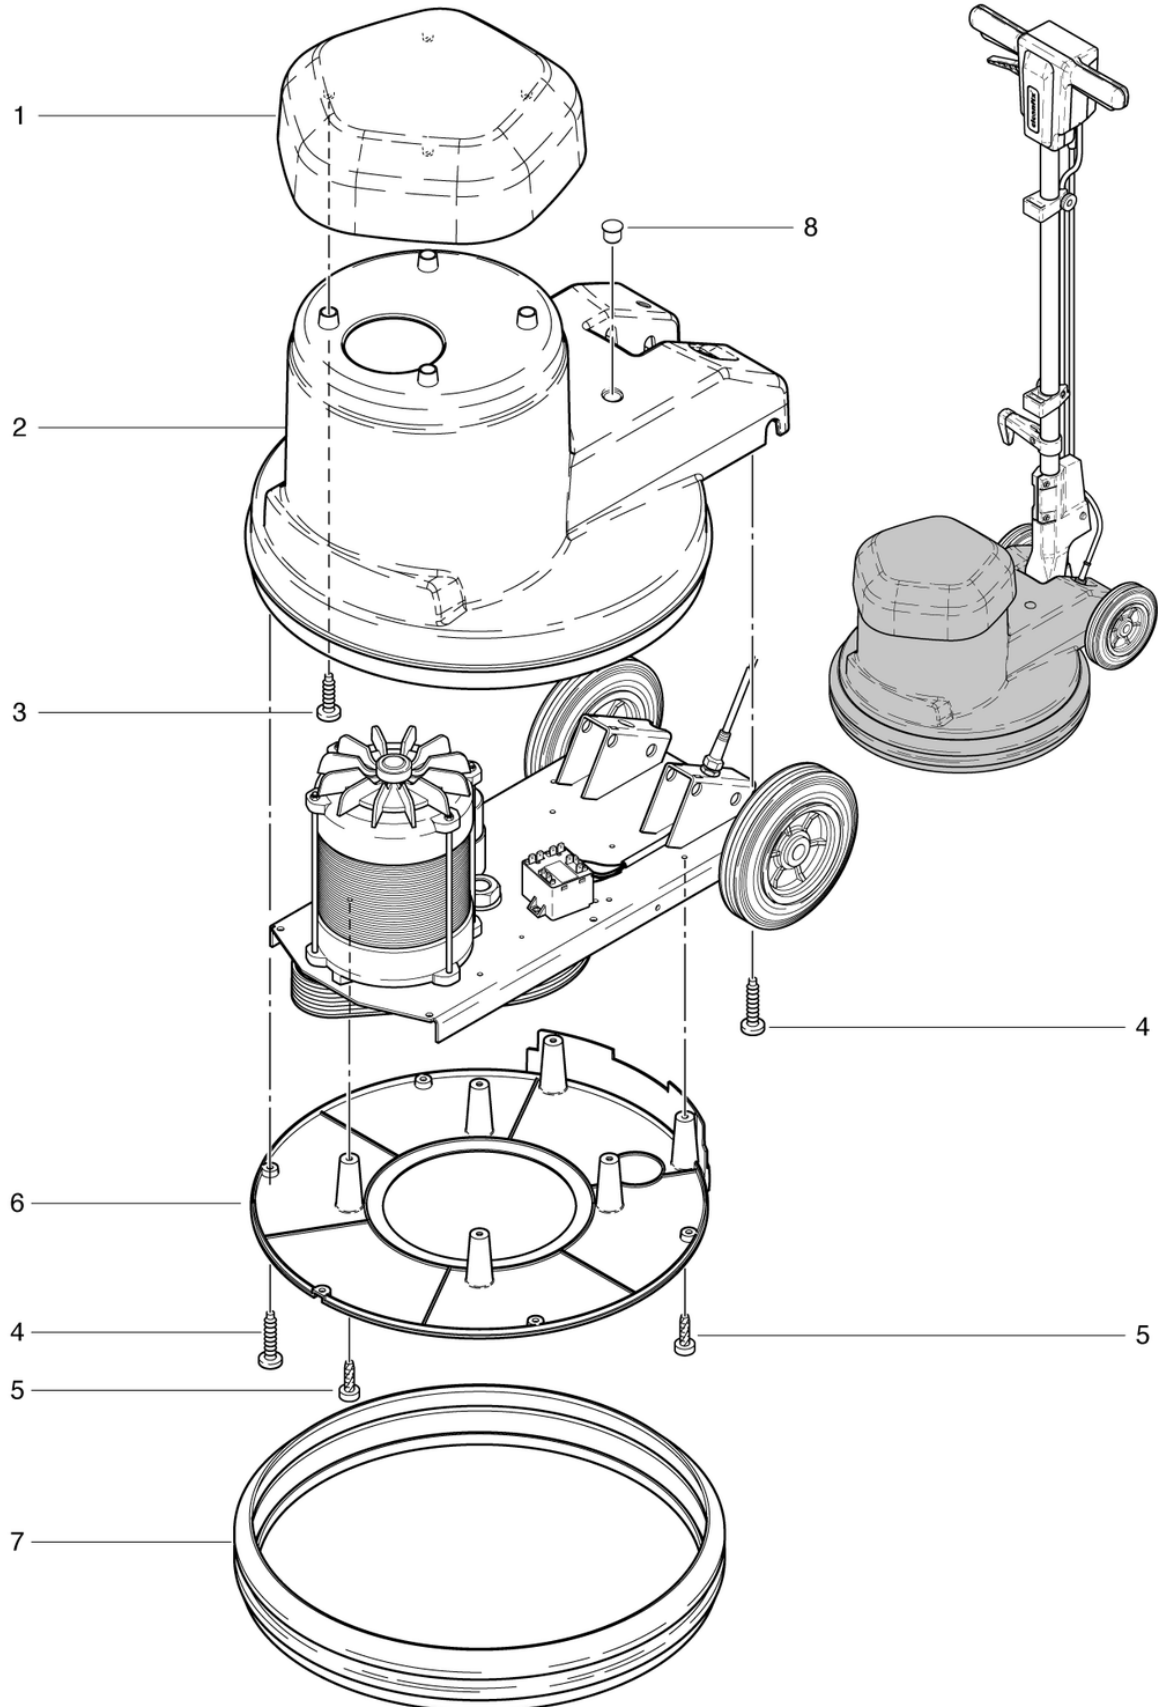

CLEANFIX Power Disc HS SEV

Maschinenabdeckung

PDF erstellt am: 29.11.2024 12:39

PowerDisc HS

CLEANFIX Power Disc HS SEV

Maschinenabdeckung

PDF erstellt am: 29.11.2024 12:39

Pos.	Artikel-Nr.	Ersatzteil	Preis
1	720.067	Deckel anthrazitgrau	CHF 26.10
2	720.065	Maschinenabdeckung rot CL	CHF 100.10
3	P516H	Schraube WN 1451 K50 x 16 St vz	CHF 2.20
4	P516Q	Schraube WN 1452 K50 x 18 St vz	CHF 2.20
5	P483P	Schraube DIN 7500 M5 x 12 St vz	CHF 2.20
6	720.146	Boden anthrazitgrau PA	CHF 28.25
7	720.054	Prellschutz anthrazitgrau	CHF 34.70
8	P170F	Stopfen ø18/13 x 17 schwarz	CHF 2.20