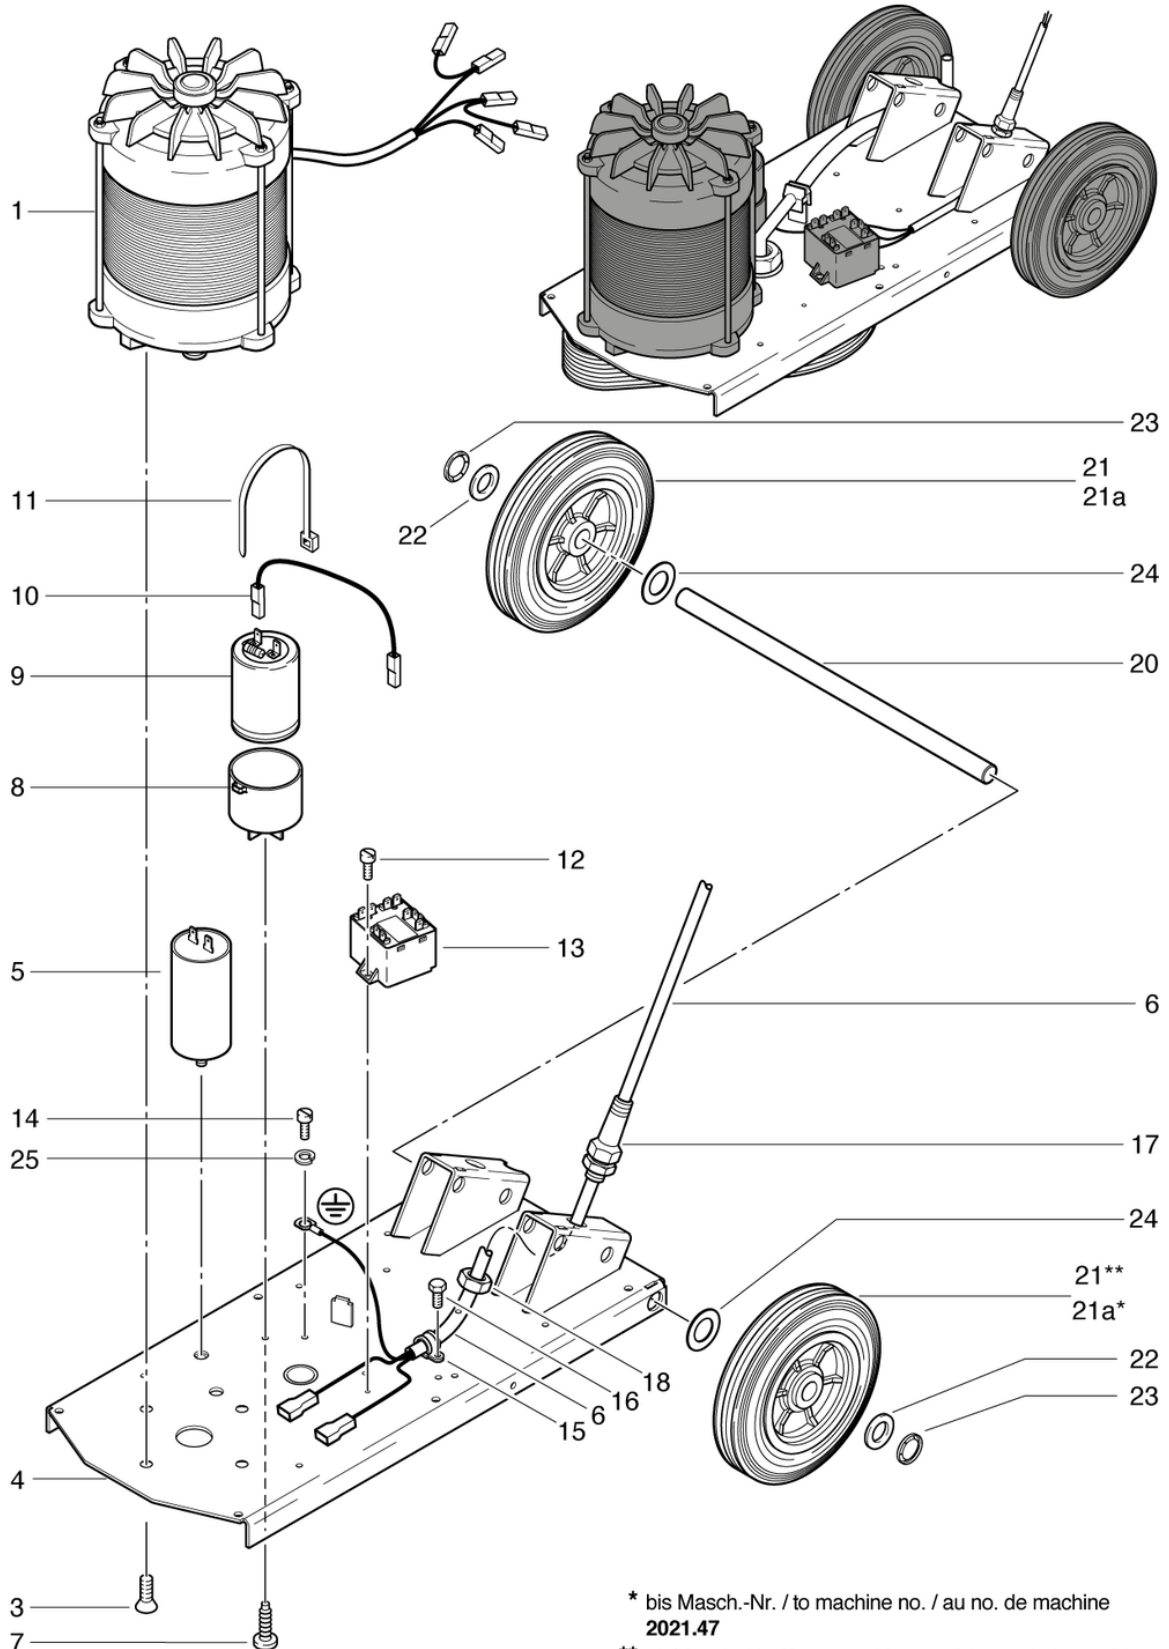

CLEANFIX Power Disc HS SEV

Elektronik und Fahrwerk

PDF erstellt am: 29.11.2024 12:39

PowerDisc HS

* bis Masch.-Nr. / to machine no. / au no. de machine
2021.47

** ab Masch.-Nr. / from machine no. / de no. de la machine
2021.48

CLEANFIX Power Disc HS SEV

Elektronik und Fahrwerk

PDF erstellt am: 29.11.2024 12:39

Pos.	Artikel-Nr.	Ersatzteil	Preis
1	726.121C	El.-Motor 230V/50Hz, 2-pol.	CHF 320.40
3	P480Q	Schraube DIN 7991 M8 x 16 A2	CHF 2.20
4	726.101	Grundplatte	CHF 121.35
5	720.122	Kondensator 20uF, 450VAC	CHF 42.75
6	722.312	Motorkabelbaum 3 x 1,5mm², inkl. Klemme	CHF 21.15
7	P516G	Schraube WN 1451 K40 x 16 St vz	CHF 2.20
8	741.316	Kondensatorhalter	CHF 6.90
9	742.328	Kondensator 125uF, 320V bearbeitet	CHF 61.45
10	742.331	Litze schwarz 1,5 x 170mm	CHF 2.80
11	P424A	Kabelbinder natur 3,7 x 368mm	CHF 2.20
12	P481Q	Schraube BN 1023 M4 x 8 St vz	CHF 2.20
13	P350	Motor-Startrelais	CHF 44.70
14	P515TA	Schraube DIN 7500 M4 x 6 St vz	CHF 2.20
15	P281	Befestigungsschelle PVC CV-7	CHF 2.20
16	P483P	Schraube DIN 7500 M5 x 12 St vz	CHF 2.20
17	P279K	Kabelverschraubung PG9 mit Knickschutzspirale	CHF 6.75
18	P279H	Gegenmutter PG9 Ms vernickelt	CHF 2.20
20	720.040	Radachse ø15 x 324mm	CHF 15.75
21a	741.072A	LaufRad ø160 x 40mm Nacharbeit	CHF 37.25
21	741.072	LaufRad ø160 x 40mm	CHF 24.65
22	P510	Scheibe DIN 988 16/28/0,5 St vz	CHF 2.20
23	P500H	Ring Starlock NW 15 mit Kappe A2	CHF 2.20
24	P510F	Scheibe DIN 125 A M16 17/30/3 PA6.6	CHF 2.20
25	P498A	Ring DIN 127 B M4 4,1/7,6/0,9 CuSn	CHF 2.20