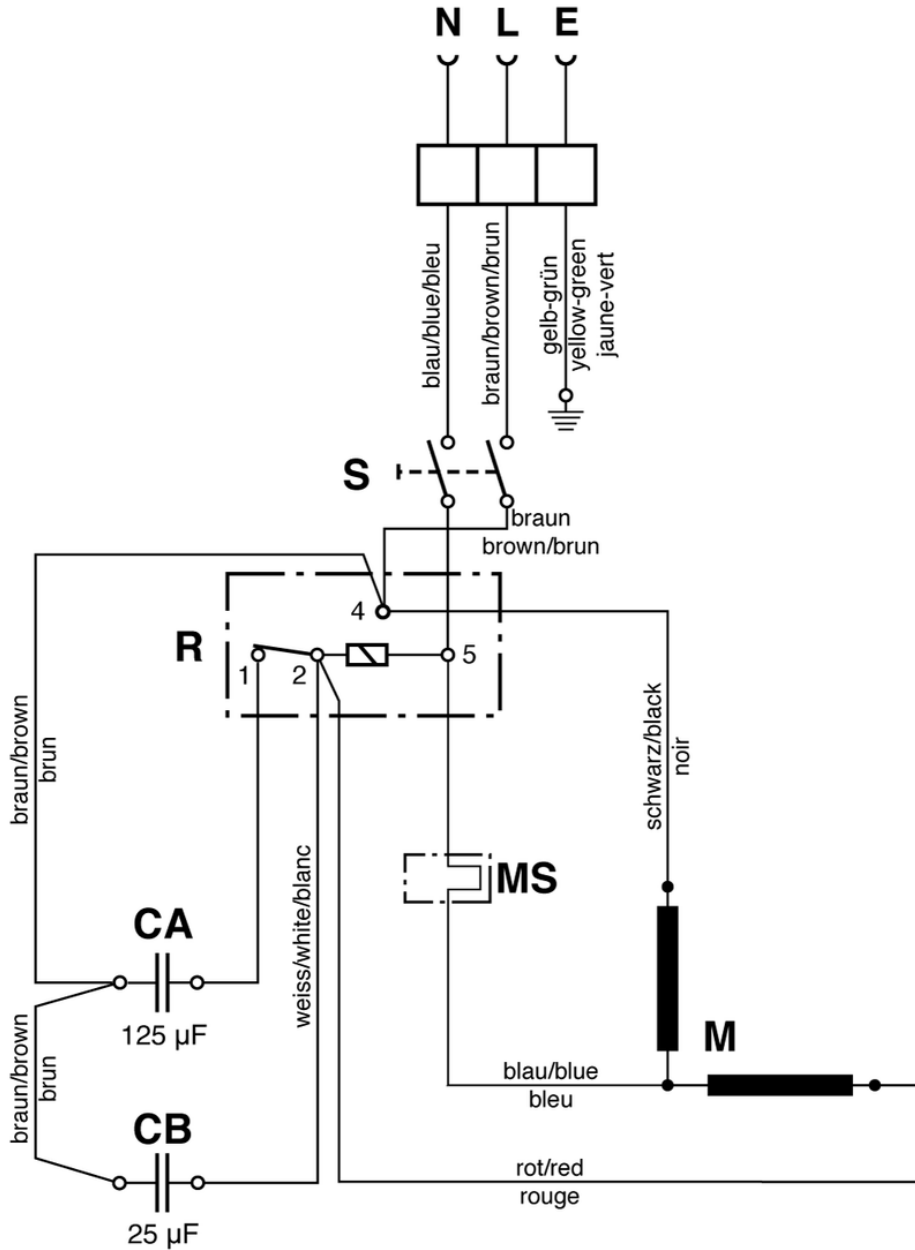

CLEANFIX Power Disc LS SEV

Stromlaufplan

PDF erstellt am: 29.11.2024 12:56

PowerDisc LS

- S = Schalter Buerstmotor / Tumbler switch for motor / Interrupteur pour moteur
- R = Startrelais / Relais / Relais de démarrage
- CA = Anlaufkondensator 125 µF / Capacitor 125 µF / Capaciteur 125 µF
- CB = Betriebskondensator 25 µF / Capacitor 25 µF / Capaciteur 25 µF
- M = Motor / Motor / Moteur
- MS = Motorschutzschalter