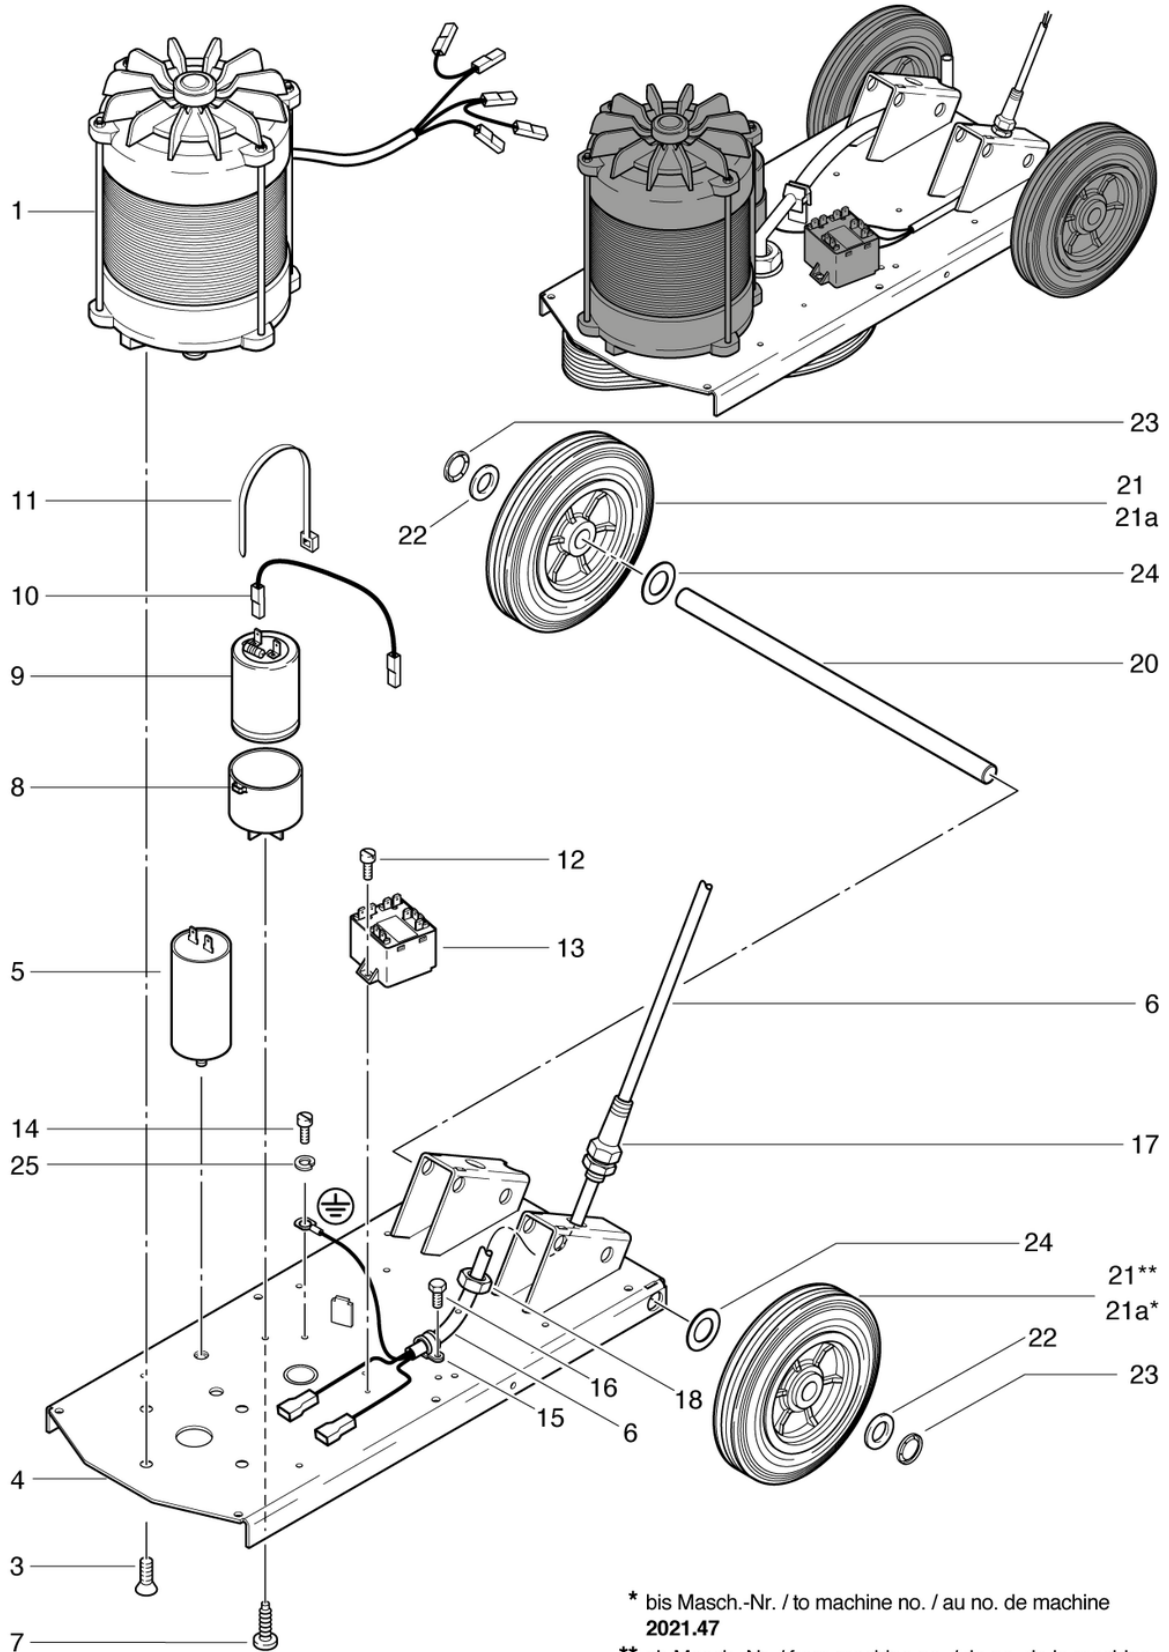

CLEANFIX Power Disc LS SEV

Elektronik und Fahrwerk

PDF erstellt am: 29.11.2024 12:56

PowerDisc LS

* bis Masch.-Nr. / to machine no. / au no. de machine
2021.47

** ab Masch.-Nr. / from machine no. / de no. de la machine
2021.48

CLEANFIX Power Disc LS SEV

Elektronik und Fahrwerk

PDF erstellt am: 29.11.2024 12:56

Pos.	Artikel-Nr.	Ersatzteil	Preis
1	726.121	El.-Motor 230V/50Hz 1000W	CHF 234.00
3	P480Q	Schraube DIN 7991 M8 x 16 A2	CHF 2.20
4	726.101	Grundplatte	CHF 121.35
5	720.122A	Kondensator 25uF,450VAC	CHF 31.90
6	720.312	Motorkabelbaum 3 x 1,5mm², inkl. Klemme	CHF 21.15
7	P516G	Schraube WN 1451 K40 x 16 St vz	CHF 2.20
8	741.316	Kondensatorhalter	CHF 6.90
9	742.328	Kondensator 125uF, 320V bearbeitet	CHF 61.45
10	742.331	Litze schwarz 1,5 x 170mm	CHF 2.80
11	P424A	Kabelbinder natur 3,7 x 368mm	CHF 2.20
12	P481Q	Schraube BN 1023 M4 x 8 St vz	CHF 2.20
13	P350	Motor-Startrelais	CHF 44.70
14	P515TA	Schraube DIN 7500 M4 x 6 St vz	CHF 2.20
15	P281	Befestigungsschelle PVC CV-7	CHF 2.20
16	P483P	Schraube DIN 7500 M5 x 12 St vz	CHF 2.20
17	P279K	Kabelverschraubung PG9 mit Knickschutzspirale	CHF 6.75
18	P279H	Gegenmutter PG9 Ms vernickelt	CHF 2.20
20	720.040	Radachse ø15 x 324mm	CHF 15.75
21a	741.072A	LaufRad ø160 x 40mm Nacharbeit	CHF 37.25
21	741.072	LaufRad ø160 x 40mm	CHF 24.65
22	P510	Scheibe DIN 988 16/28/0,5 St vz	CHF 2.20
23	P500H	Ring Starlock NW 15 mit Kappe A2	CHF 2.20
24	P510F	Scheibe DIN 125 A M16 17/30/3 PA6.6	CHF 2.20
25	P498A	Ring DIN 127 B M4 4,1/7,6/0,9 CuSn	CHF 2.20