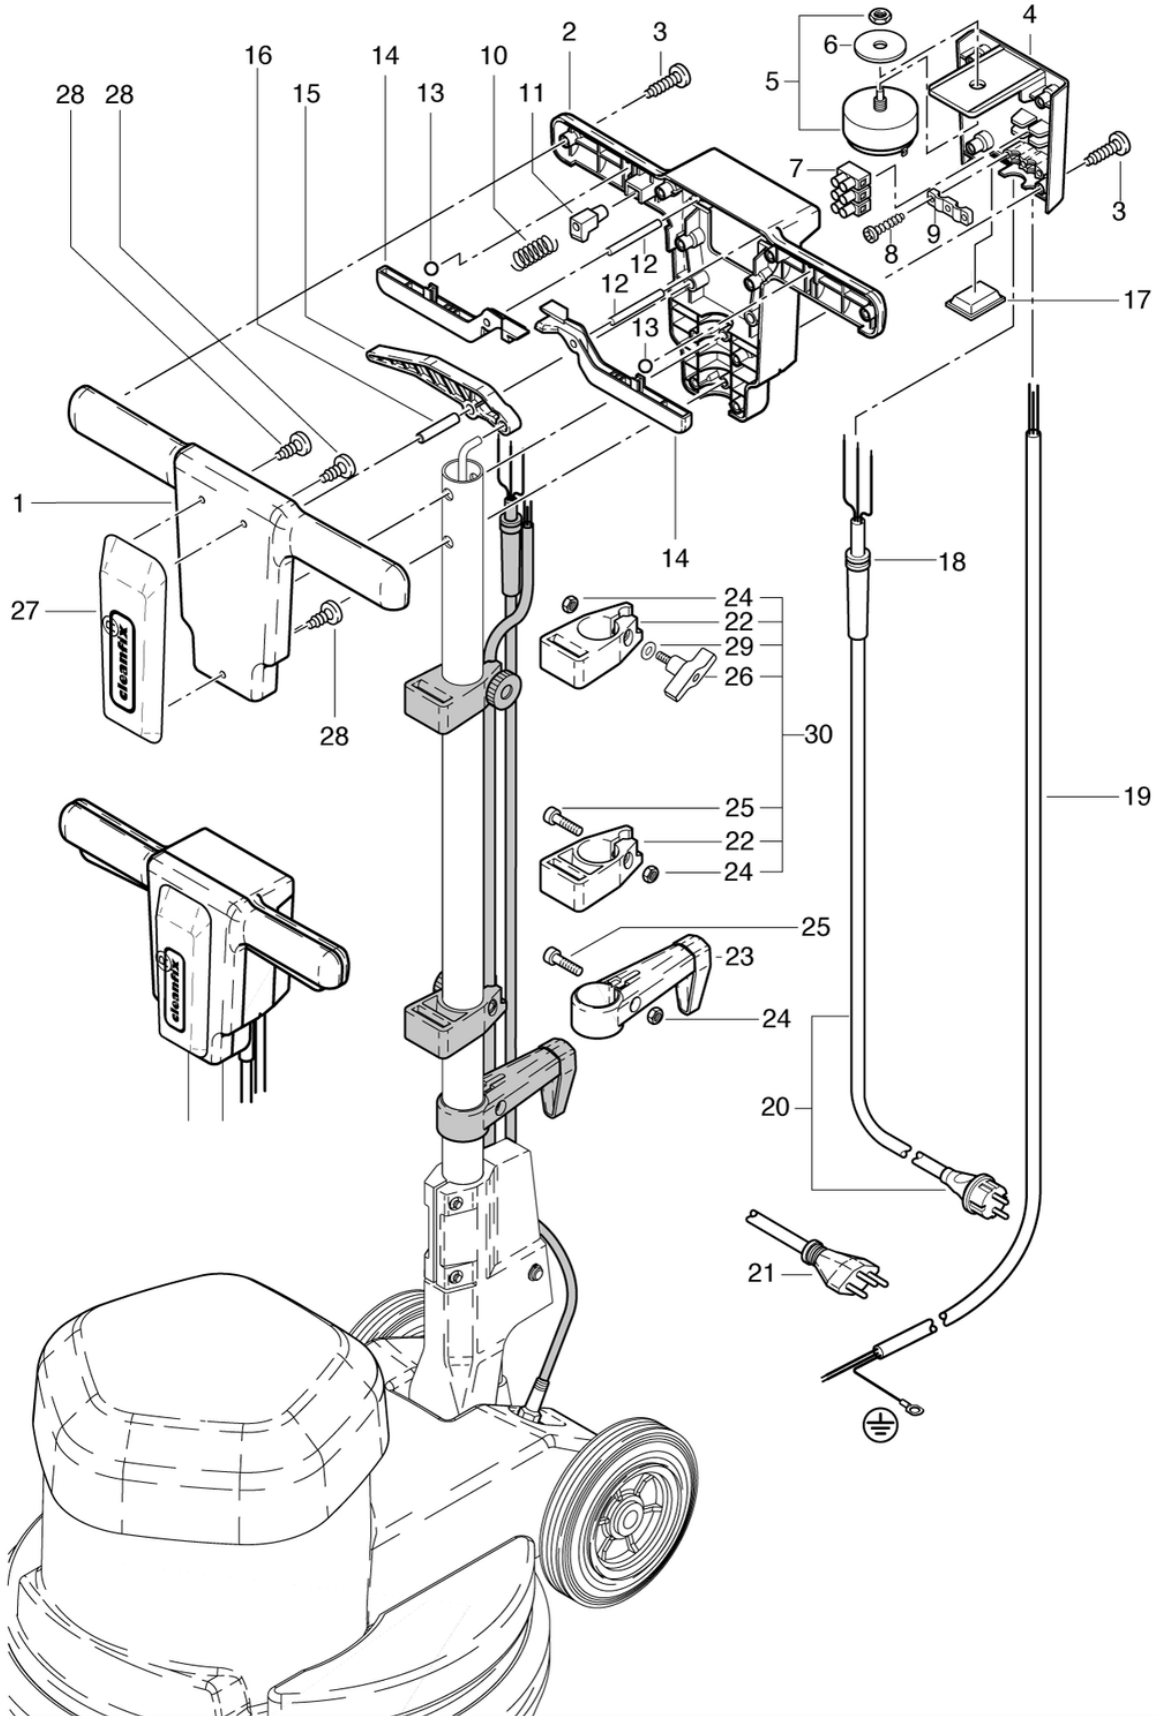

CLEANFIX Power Disc LS SEV

Stielversteller

PDF erstellt am: 29.11.2024 12:56

Pos.	Artikel-Nr.	Ersatzteil	Preis
1	742.410L	Stielrohr 32 L=820mm	CHF 27.90
2	742.212L	Zugstange L=863mm	CHF 6.75
3	634711031	Druckfeder 1/6,2/55	CHF 2.20
4	623711022	Führungsbuchse	CHF 6.75
5	P493K	Mutter DIN 985 M6 St vz	CHF 2.20
6	672711018	Achse ø10 x 51mm	CHF 4.25
7	P499Q	Scheibe DIN 6799 16,3/8/1 St vz	CHF 2.20
8	P486T	Schraube DIN 912 M6 x 25 St vz	CHF 2.20
9	720.260	Stielverstellaggregat anthrazitgrau RAL7016	CHF 103.85
10	720.129	Drehachse ø12 x 118	CHF 9.00
11	P496K	Unterlagscheibe DIN 125 A M6 6,4/12/1,6 St vz	CHF 2.20
12	2711133	Stielversteller kpl.	CHF 154.50
13	3711236	Verstellstück lang	CHF 50.40
14	634711020	Druckfeder 2/12,2/37	CHF 2.20
15	4711014	Lasche	CHF 3.20
16	3711237	Verstellstück kurz	CHF 47.90
17	672711019	Achse ø10 x 29mm	CHF 3.20
18	741.270	Verstellstange 177mm kpl.	CHF 55.10

CLEANFIX Power Disc LS SEV

Stieloberteil

PDF erstellt am: 29.11.2024 12:56

PowerDisc LS