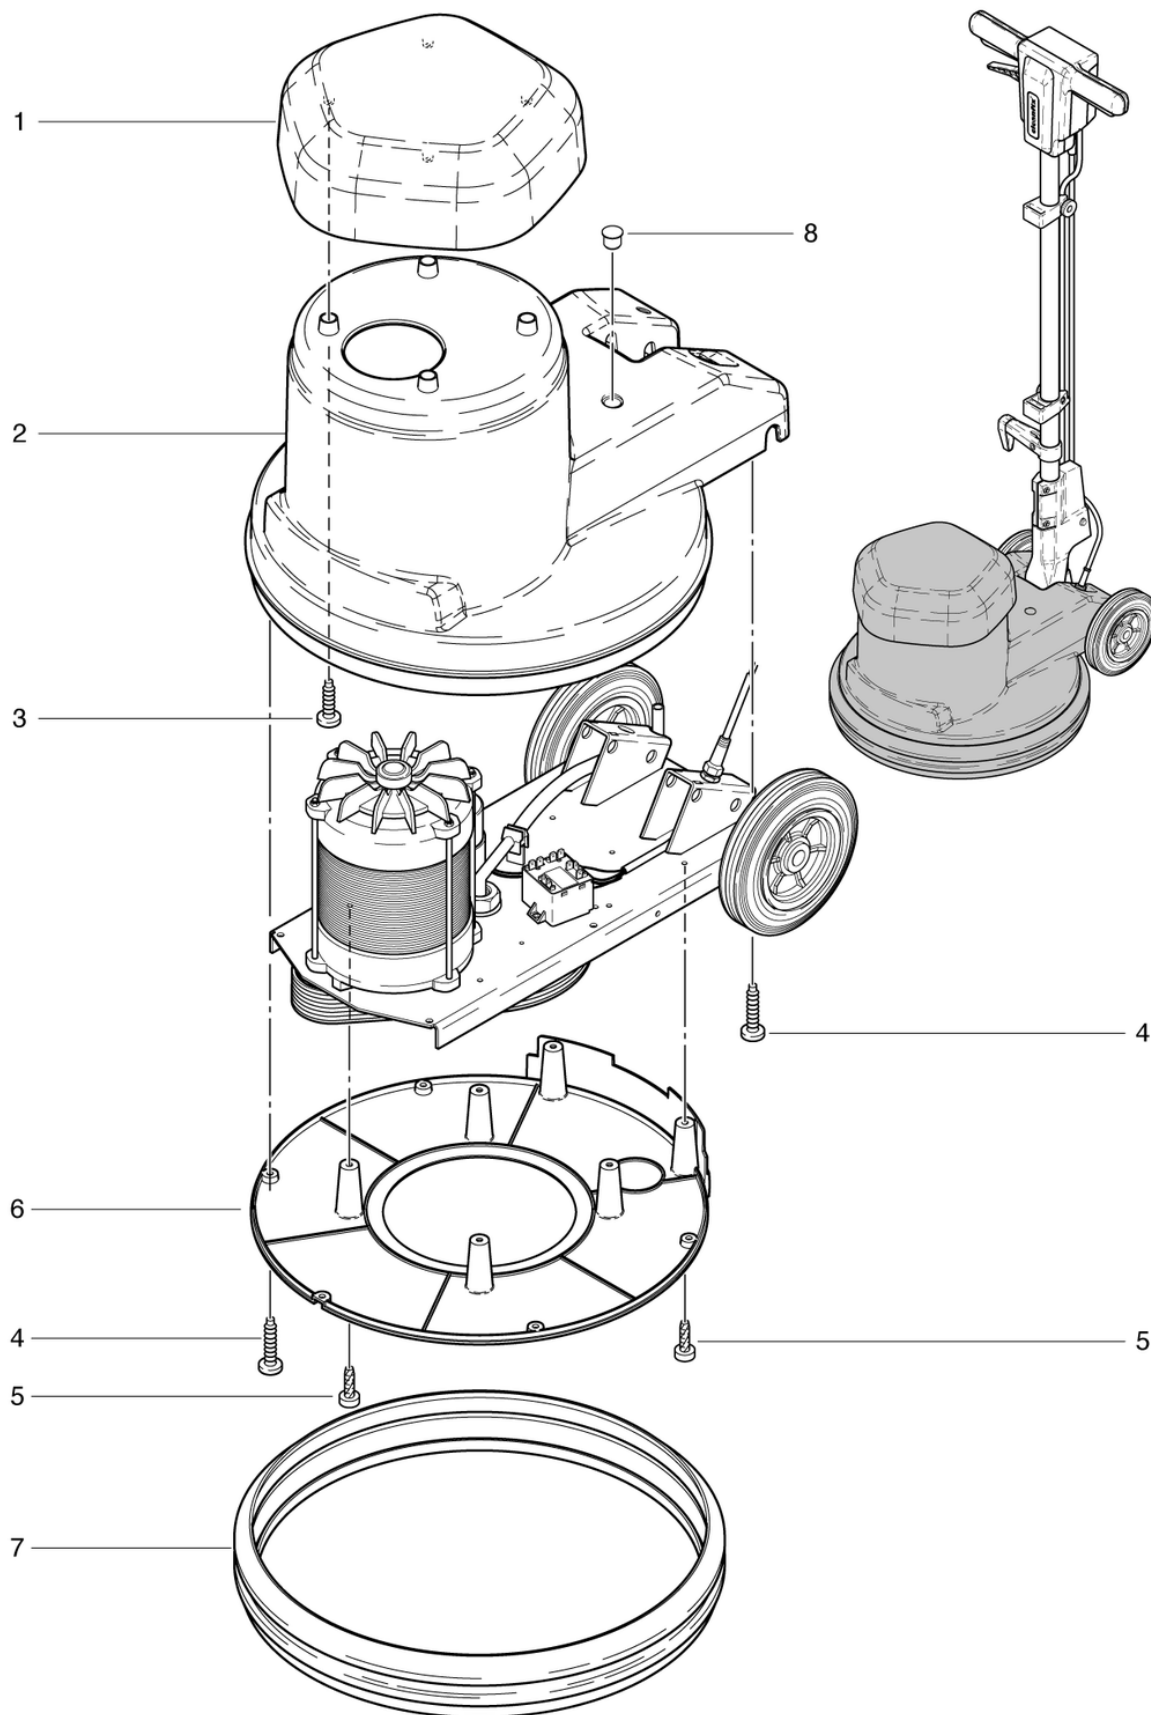

Antriebssteile
Pieces de commande
Driving pieces
B 3 / ST 3

CLEANFIX Power Disc LS SEV

Maschinenabdeckung

PDF erstellt am: 29.11.2024 12:56

PowerDisc LS

CLEANFIX Power Disc LS SEV

Maschinenabdeckung

PDF erstellt am: 29.11.2024 12:56