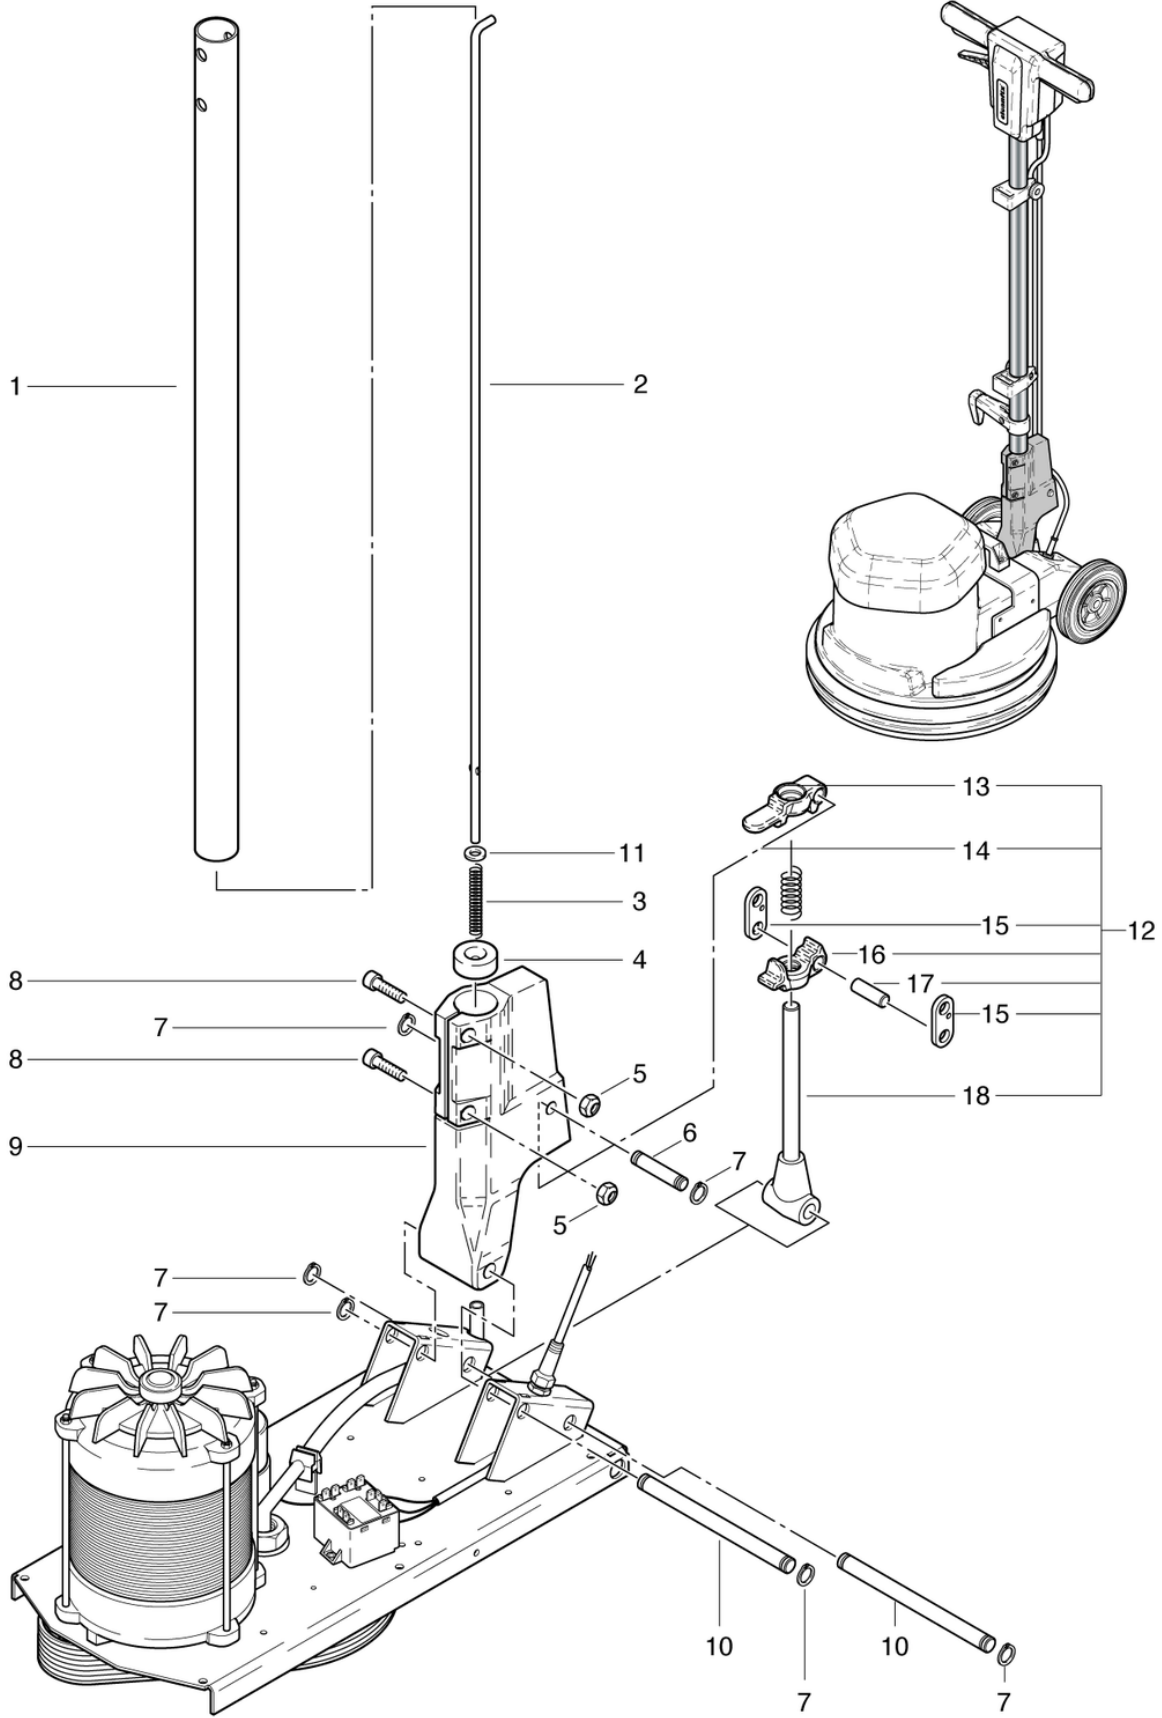

CLEANFIX Power Disc LS SEV

Antriebssteile

PDF erstellt am: 29.11.2024 12:56

Pos.	Artikel-Nr.	Ersatzteil	Preis
1	726.101	Grundplatte	CHF 121.35
2	726.130	Riemenrad CL	CHF 46.80
3	P964A	Ring DIN 3771 55,25/2,62 EPDM 70 SH A	CHF 2.20
4	742.125	Hauptwelle MD	CHF 29.85
5	P513D	Sicherungsring für Welle DIN 471 25/1,2 St vz	CHF 2.20
6	742.141	Mitnehmerstern	CHF 17.90
7	P344	Wellendichtring ø40/25 x 3 EPDM/V2A	CHF 20.70
8	726.300	Riemenspanner kpl.	CHF 153.90
9	742.128	Bürstenaufnehmer	CHF 7.90
10	P500T	Scheibe SN 213912 M8 25/4,8 A2	CHF 2.20
11	742.129	Distanzbuchse ø 8 / 6 x 4	CHF 2.20
12	P487S	Schraube DIN 912 M6 x 20 A2 Precot	CHF 2.20
13	P480Q	Schraube DIN 7991 M8 x 16 A2	CHF 2.20
14	6390520	Poly-V-Riemen 15-PJ-864mm Lw	CHF 35.70
15	P511F	Zugfeder Z-177LX- 3,6/25/38,7	CHF 4.35
16	726.303	Halter	CHF 6.25
17	P487U	Schraube DIN 7991 M6 x 12 St vz	CHF 2.20
18	726.102	Zapfen	CHF 10.90
19	P316X	Gleitlager PBG 151709F	CHF 7.80
20	726.301	Umlenkrolle	CHF 10.90
21	726.302	Riemenspanner	CHF 63.95
22	P496S	Scheibe DIN 9021 M10 10,5/30/2,5 A2	CHF 2.20
23	P472W	Schraube DIN 933 M10 x 16 A2	CHF 2.20
24	P498Q	Scheibe NFE 25511 M20 20,5/40/4,9 A2	CHF 2.20
25	P492R	Mutter DIN 934 M20 x 1,5 A2	CHF 2.20
26	741.064	Laugenrohr MD anthrazitgrau	CHF 3.95
27	720.123	Verbindungsschlauch 155mm	CHF 2.50
28	720.062	Anschlussrohr kpl.	CHF 11.40
29	6650461	Sechskantmutter M12 x 0,75	CHF 2.20
30	726.103	Buchse ø40/20 x 23,5	CHF 10.40
31	726.126	Riemenrad CL kpl.	CHF 108.40

CLEANFIX Power Disc LS SEV

Stielversteller

PDF erstellt am: 29.11.2024 12:56

PowerDisc LS