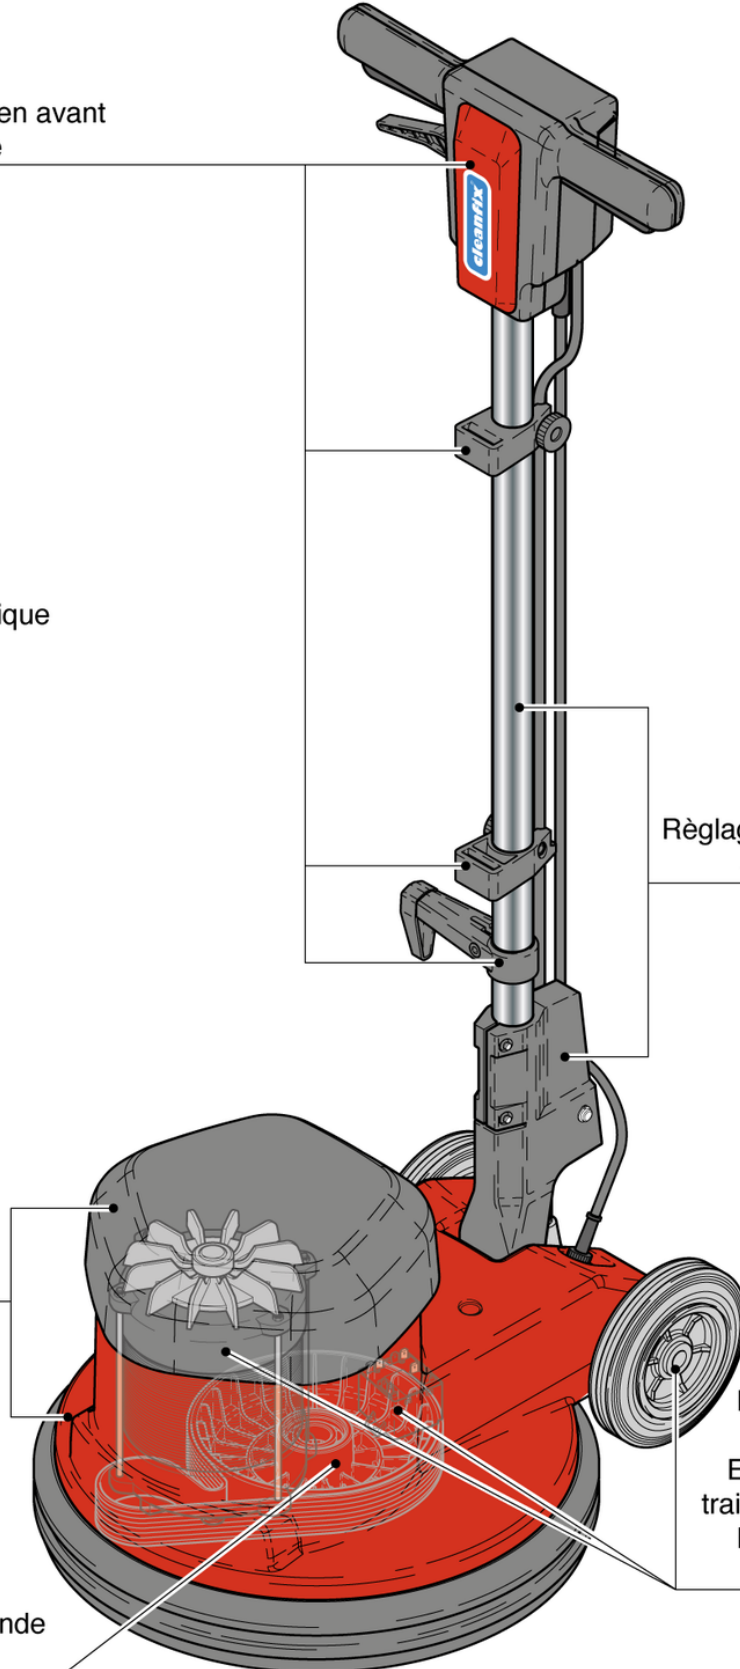

CLEANFIX Power Disc LS SEV

Inhaltsverzeichnis

PDF erstellt am: 29.11.2024 12:56

PowerDisc LS

Stieloberteil
Partie supérieure en avant
Top part front side
B 5 / ST 5

Stromlaufplan
Diagramme électrique
Wiring diagram
B 7 / ST 7

Stielversteller
Règlage du manche
Shaft adjuster
B 4 / ST 4

Maschinen-
abdeckung
Capot moteur
Motor Housing
B 1 / ST 1

Elektronik und
Fahrwerk
Electronique et
train de transport
Electronic and
drive axle
B 2 / ST 2

Antriebssteile
Pieces de commande
Driving pieces
B 3 / ST 3