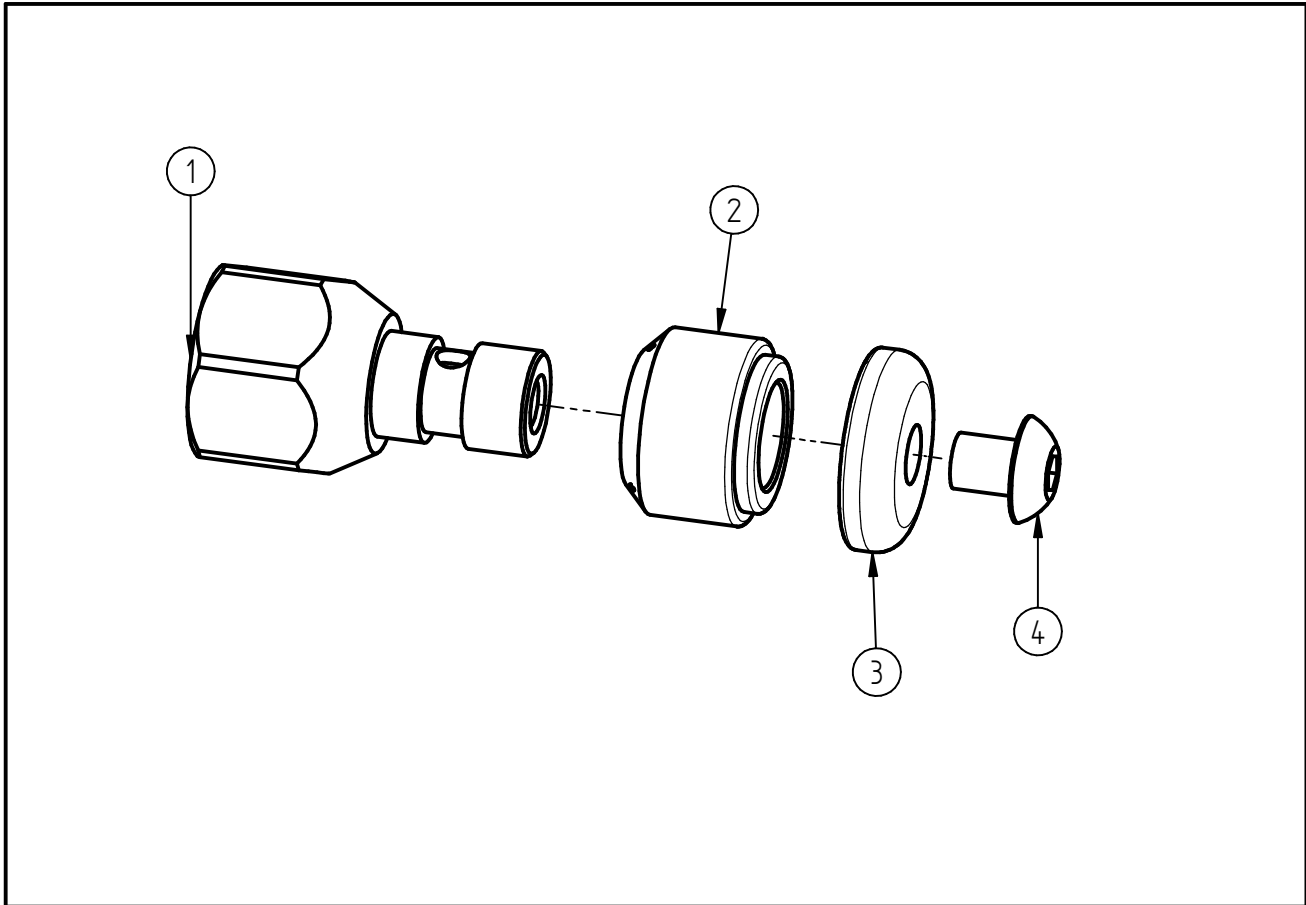

Ersatzteilzeichnung
 RR- Düse ST-49.1 rotierend
 Artikel-Nr. 200049794

Pos.	Artikelnummer	Benennung
1	040000812	Grundkörper G1/4 ST-49.1
2	010000264	Hülse ST-49.1 040 3x0,70
3	040000790	Haltescheibe ST-49.1
4	040000781	FI-Schraube M5x6 Precote A2

Repair-Kits

Pos.	Artikelnummer	Benennung	Pos.	Artikelnummer	Benennung
.					