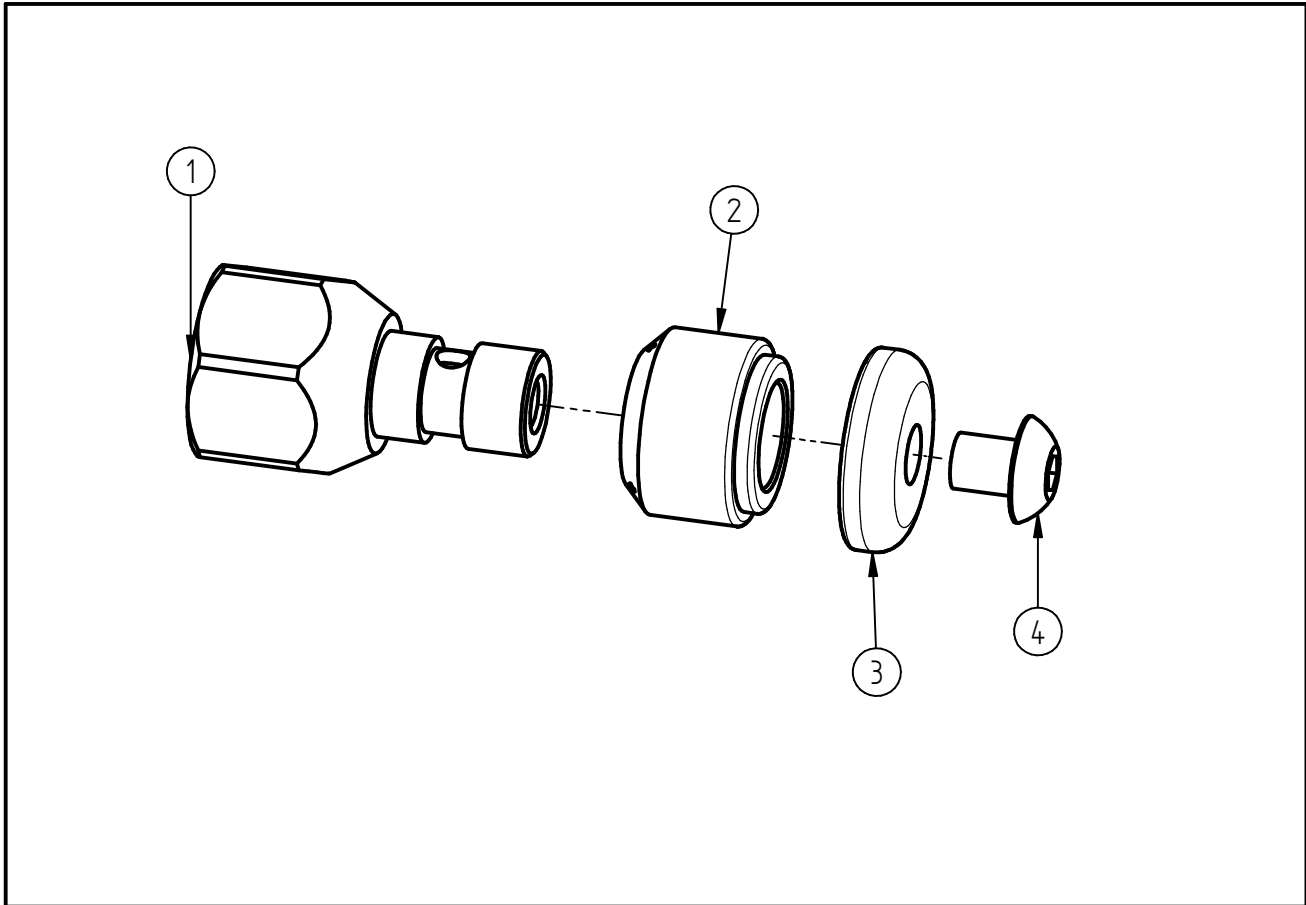

Ersatzteilzeichnung  
 RR- Düse ST-49.1 rotierend  
 Artikel-Nr. 200049805

Pos.	Artikelnummer	Benennung
1	040000812	Grundkörper G1/4 ST-49.1
2	010000276	Hülse ST-49.1 055 3x0,85
3	040000790	Haltescheibe ST-49.1
4	040000781	FI-Schraube M5x6 Precote A2

Repair-Kits

Pos.	Artikelnummer	Benennung	Pos.	Artikelnummer	Benennung
.					