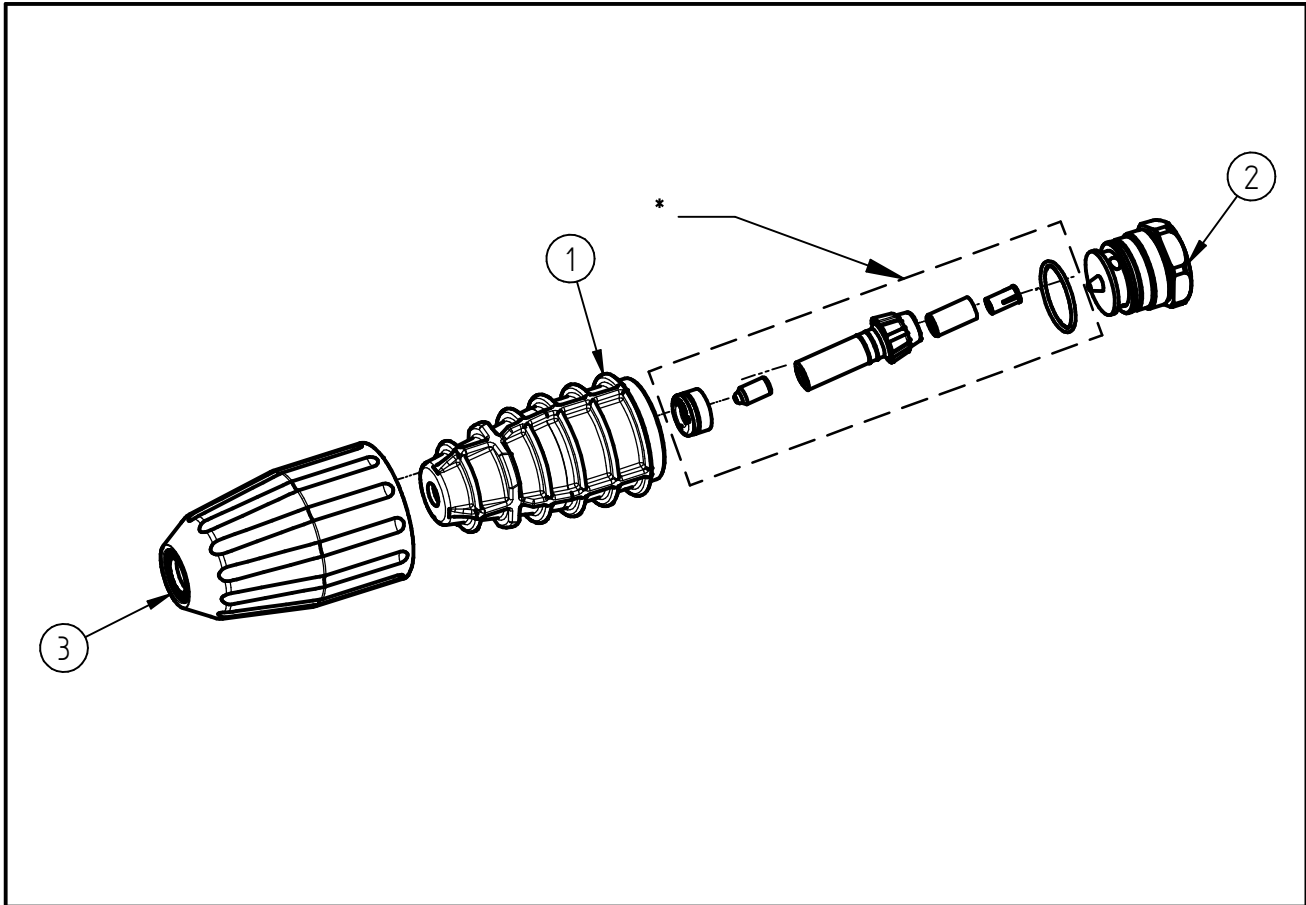

Ersatzteilzeichnung
 Turbo- Düse ST-456
 Artikel-Nr. 200456665

Pos.	Artikelnummer	Benennung
1	010007305	Gehäuse Turbodüse ST-456
2	010007384	Endschraube ST-456 M18x1,5 3xØ3,4
3	020001022	Schutzkappe ST-456 schwarz

Repair-Kits

Pos.	Artikelnummer	Benennung	Pos.	Artikelnummer	Benennung
*	200456165	Repair Kit ST-456 065			