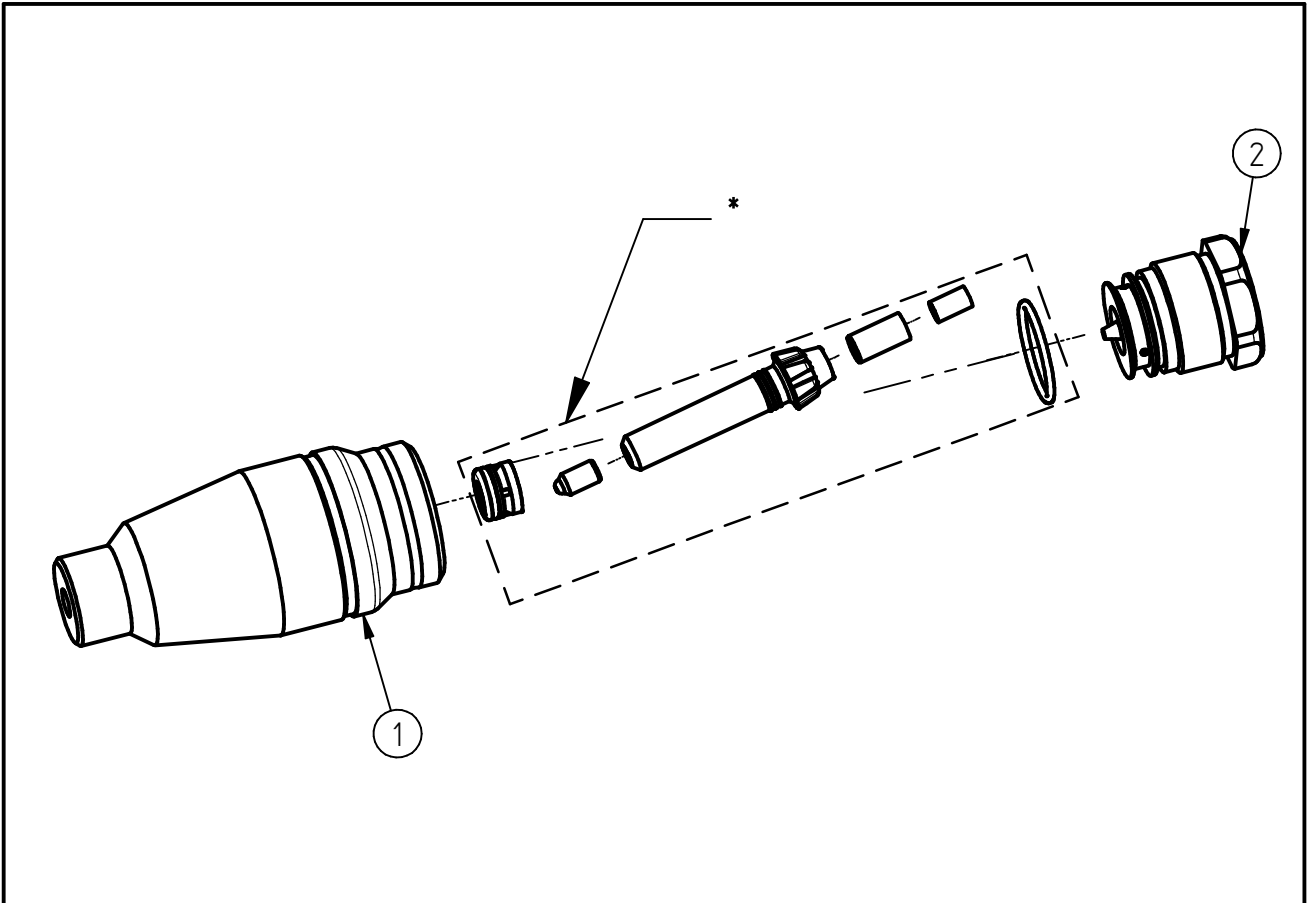

Ersatzteilzeichnung

Turbo- Düse ST-458.1

Artikel-Nr. 200458632

Pos.	Artikelnummer	Benennung
*	200458130	Rep.-Kit ST-458.1 030 2020
1	010001070	Gehäuse f.Turbo-Düse ST-458.1
2	010001073	Ms-Endsrchr.ST-458.1 2x1,5 G1/4