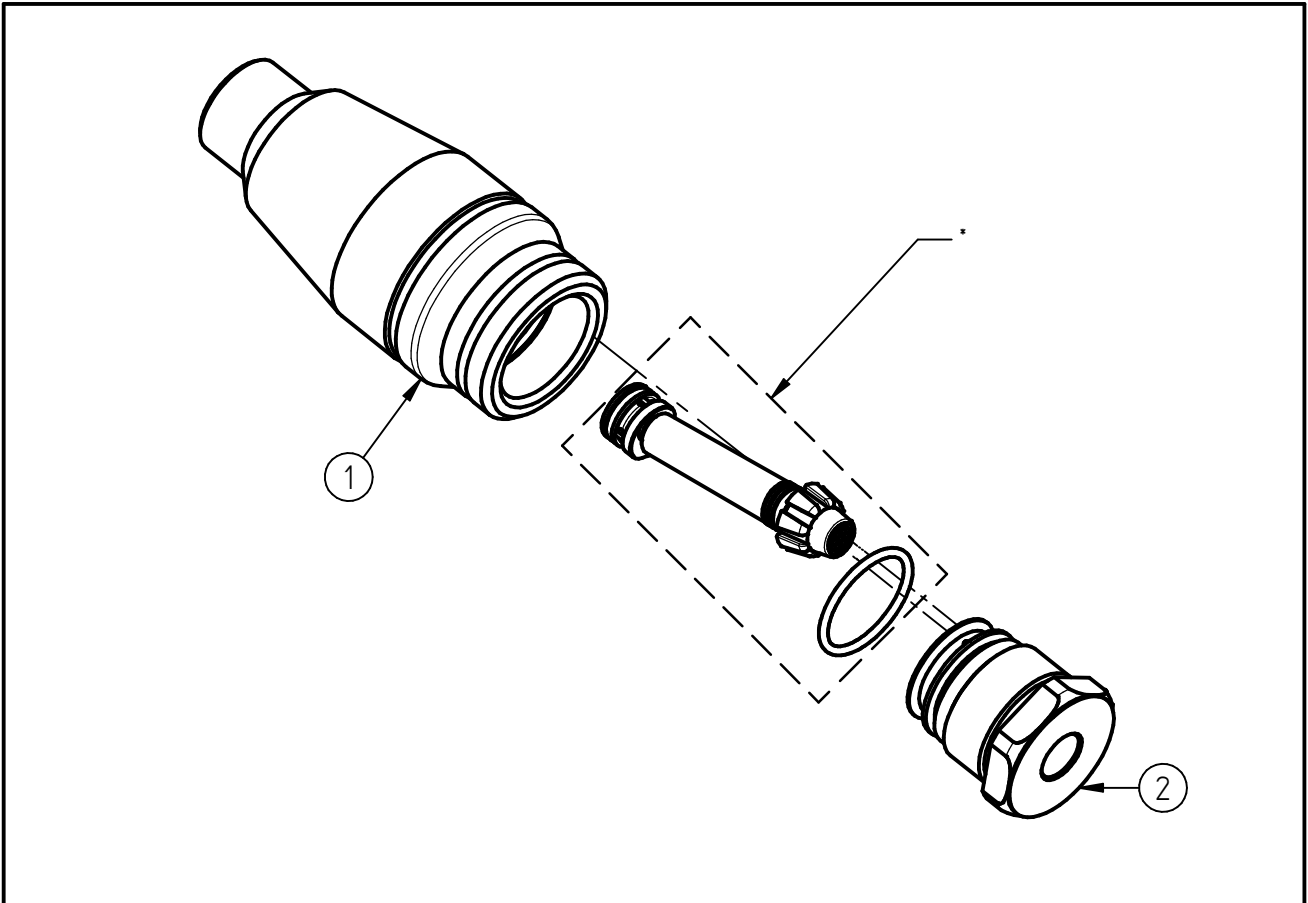

Ersatzteilzeichnung

Turbo- Düse ST-458.1

Artikel-Nr. 200458637

Pos.	Artikelnummer	Benennung
*	200458135	Rep.-Kit ST-458.1 035 2020
1	010001070	Gehäuse f.Turbo-Düse ST-458.1
2	010001059	Ms-Endsrchr.ST-458.1 3x1,5 G1/4