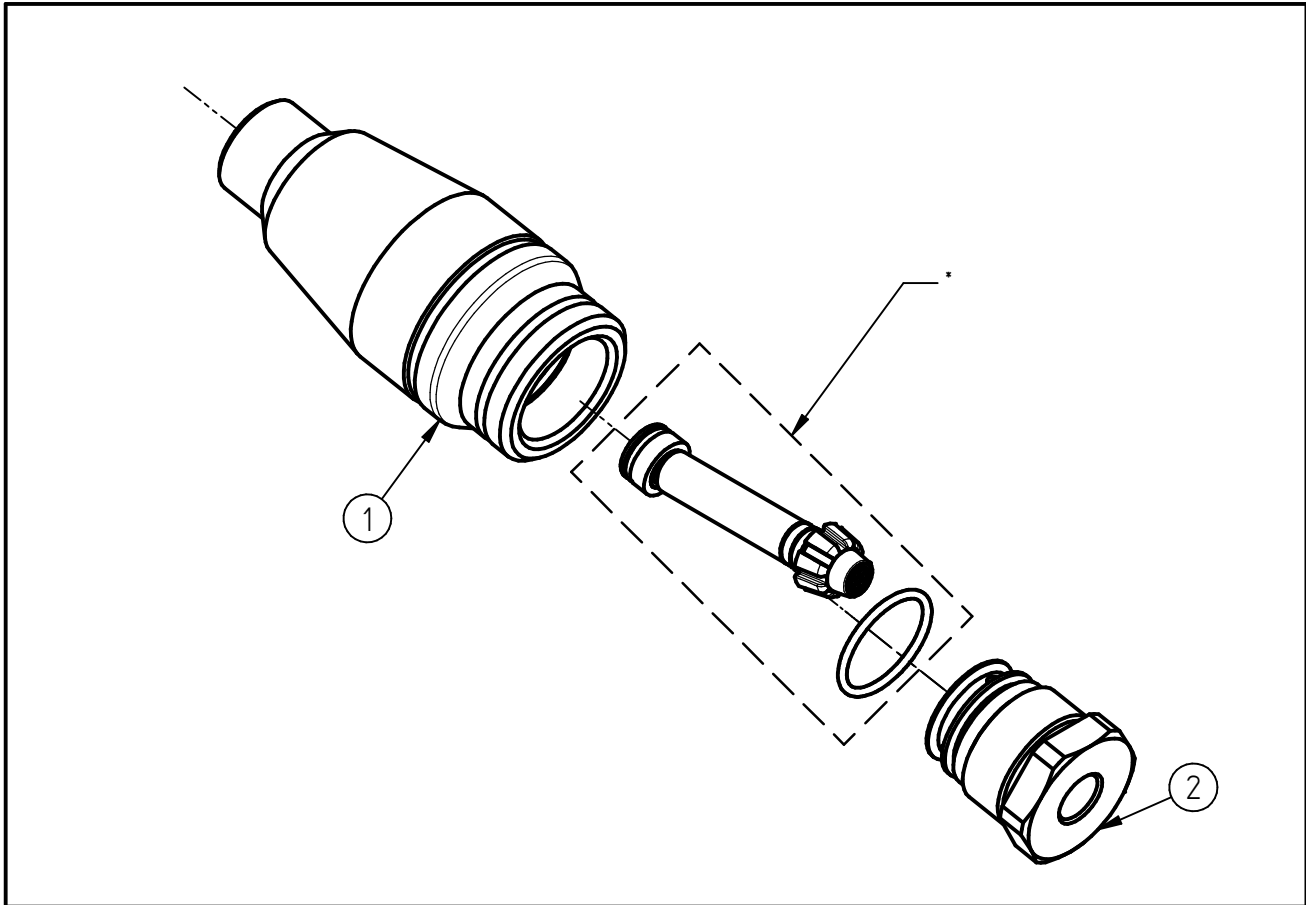

Ersatzteilzeichnung  
 Turbo- Düse ST-458.1  
 Artikel-Nr. 200458667

Pos.	Artikelnummer	Benennung
1	010001070	Gehäuse f.Turbo-Düse ST-458.1
2	010001089	Verschlussschr.3x2,9mm ST-458.1

Repair-Kits

Pos.	Artikelnummer	Benennung	Pos.	Artikelnummer	Benennung
*	200458265	Repair-Kit ST-458.1 065			