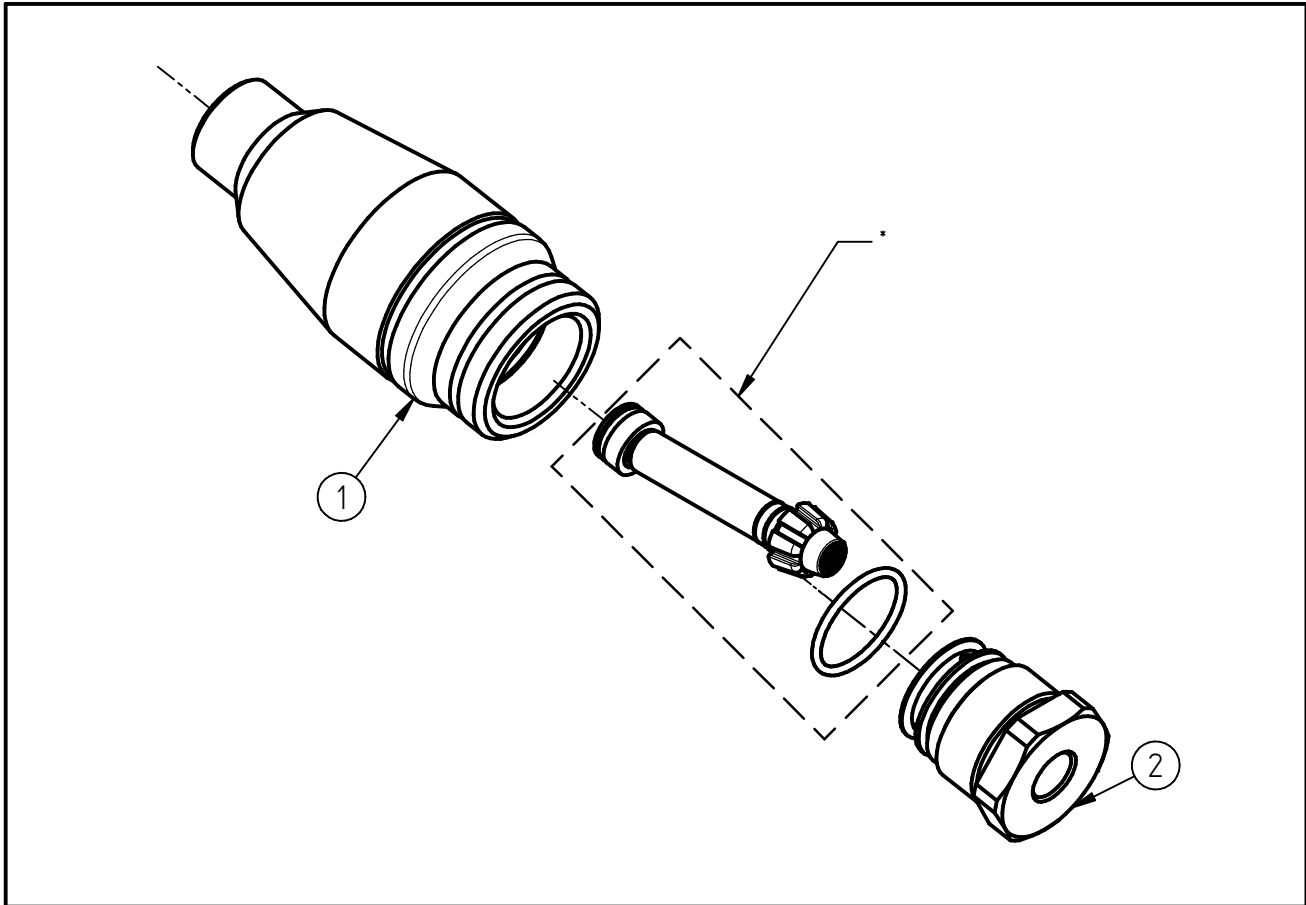

Ersatzteilzeichnung
 Turbo- Düse ST-458.1
 Artikel-Nr. 200458682

Pos.	Artikelnummer	Benennung
1	010001070	Gehäuse f.Turbo-Düse ST-458.1
2	010001089	Verschlussschr.3x2,9mm ST-458.1

Repair-Kits

Pos.	Artikelnummer	Benennung	Pos.	Artikelnummer	Benennung
*	200458280	Repair-Kit ST-458.1 080			