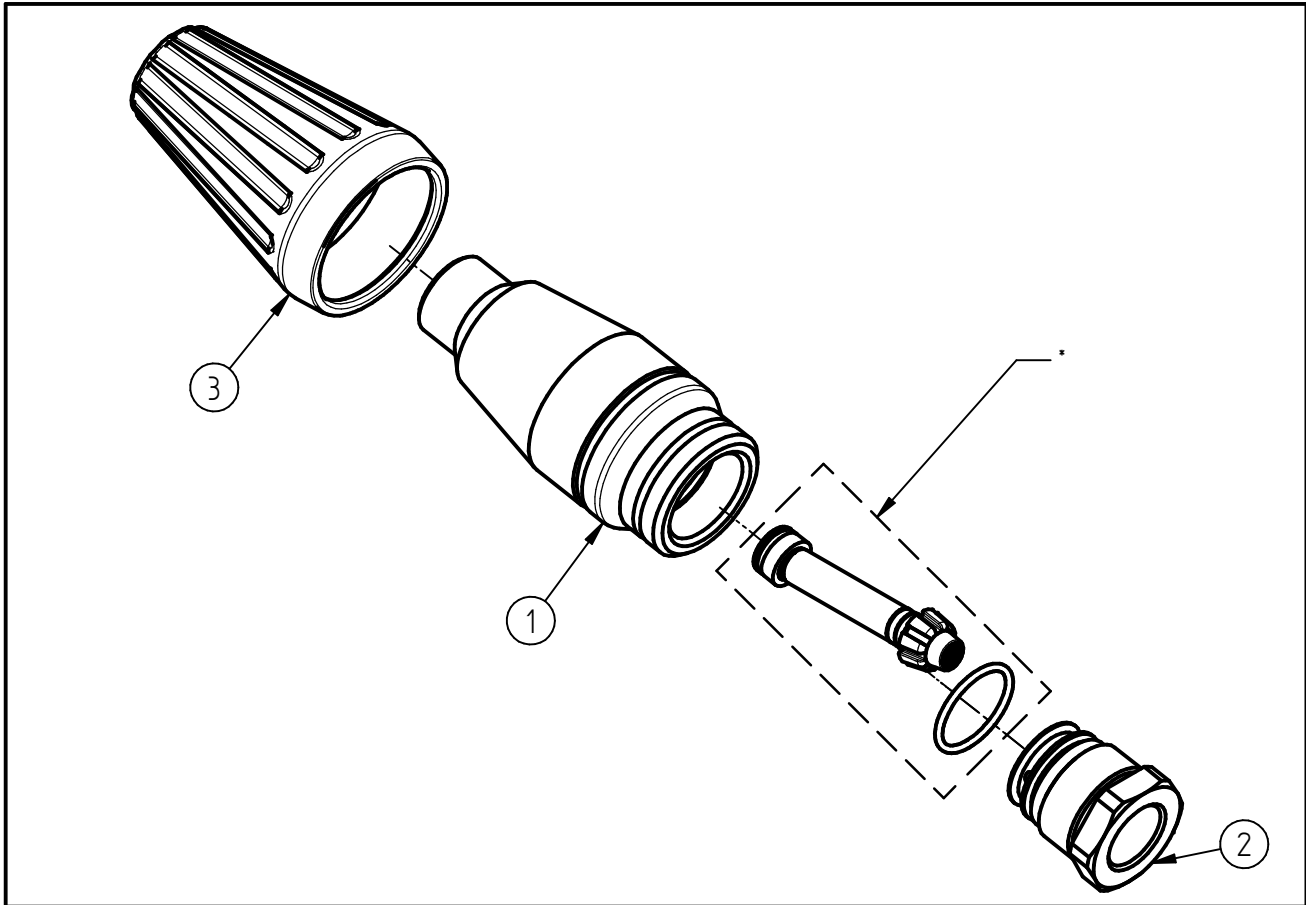

Ersatzteilzeichnung  
 Turbo- Düse ST-458.1  
 Artikel-Nr. 200458755

Pos.	Artikelnummer	Benennung
1	010001070	Gehäuse f.Turbo-Düse ST-458.1
2	010001097	Verschlussschraube ST-458.1 050-0
3	020001025	Schutzkappe ST-458.1 schwarz

Repair-Kits

Pos.	Artikelnummer	Benennung	Pos.	Artikelnummer	Benennung
*	200458255	Repair-Kit ST-458.1 055			