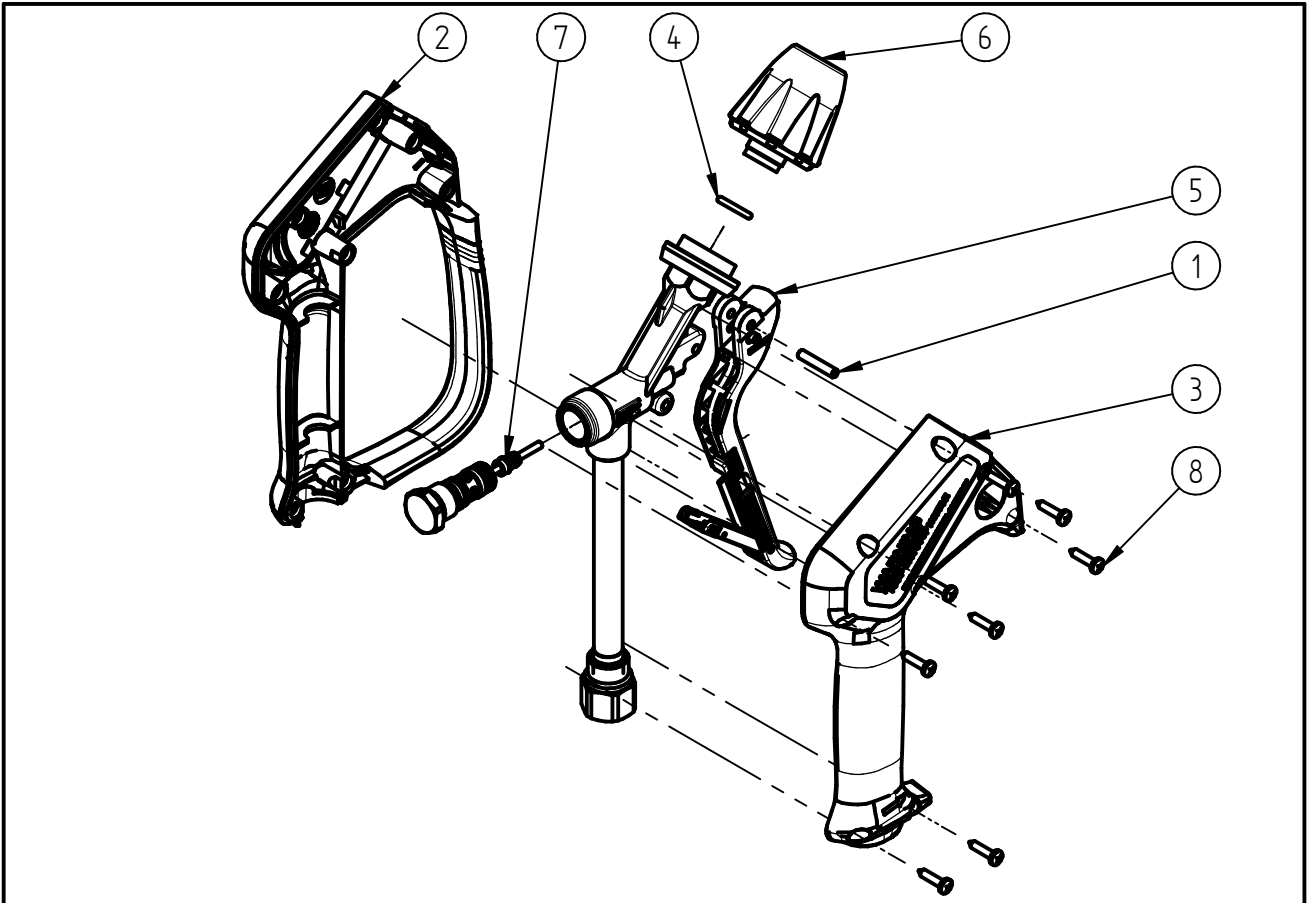

Ersatzteilzeichnung

Hochdruckspritzpistole ST-2300

Artikel-Nr. 202300562

Pos.	Artikelnummer	Benennung
1	040007081	Hebelachse 4x22 geschliffen
2	020008615	Halbschale m.Bügel ST-2600 schw
3	020008620	Halbschale ST-2600 schwarz
4	050000248	O-Ring 11,91x2,62 HNBR 90 Sh
5	202300411	Hebel kpl. ST-2300 schwarz
6	202300301	TM Kupplung QR2014 sw
7	202300490	Repair-Kit ST-2300
8	900035161	Repair-Kit Schrauben