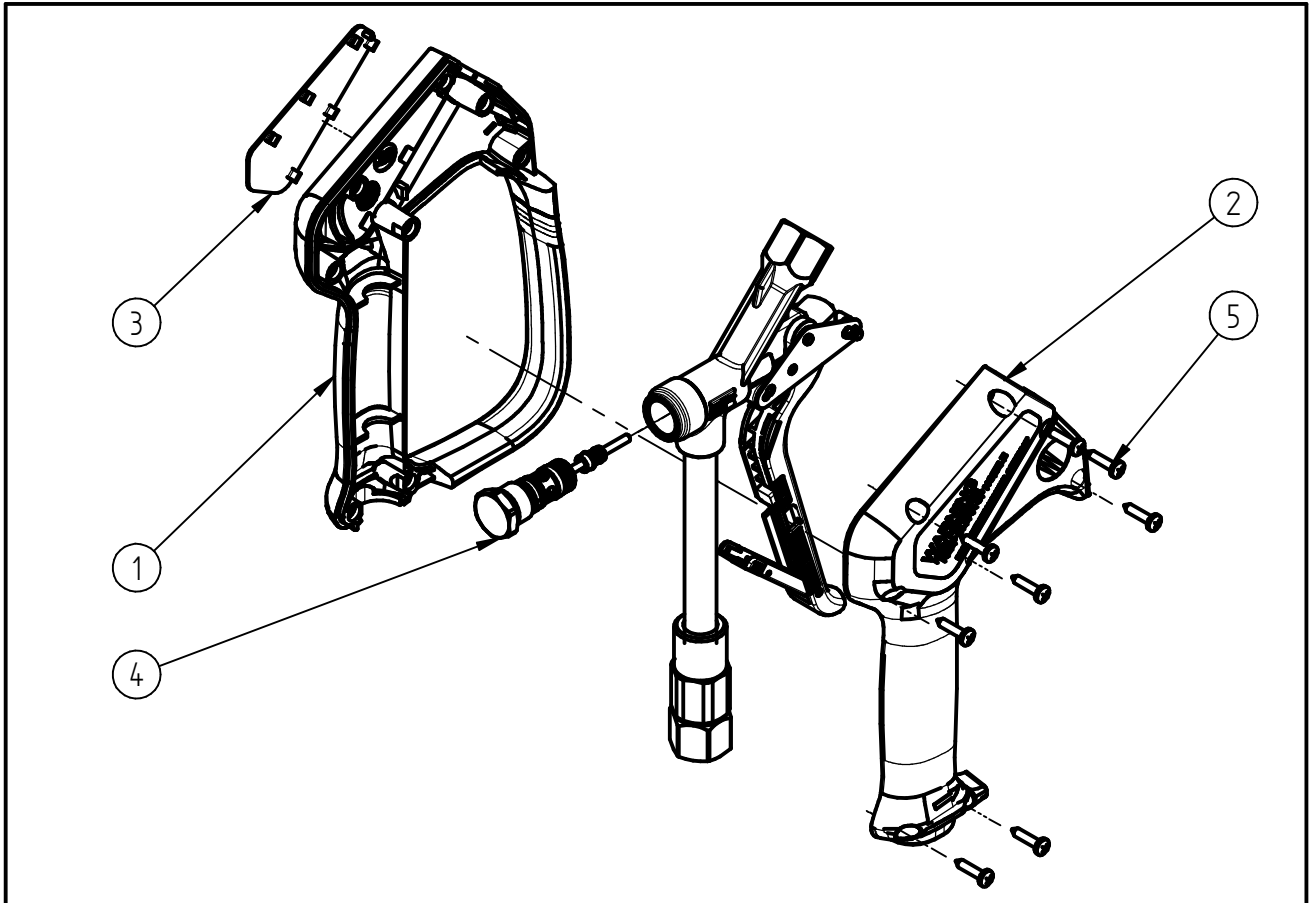

Ersatzteilzeichnung

Hochdruckspritzpistole ST-2600

Artikel-Nr. 202600550

Pos.	Artikelnummer	Benennung
1	020008615	Halbschale m.Bügel ST-2600 schw
2	020008620	Halbschale ST-2600 schwarz
3	020008619	Schild ST-2600 rot
4	202300490	Repair-Kit ST-2300/2600
5	900035161	Repair-Kit Schrauben