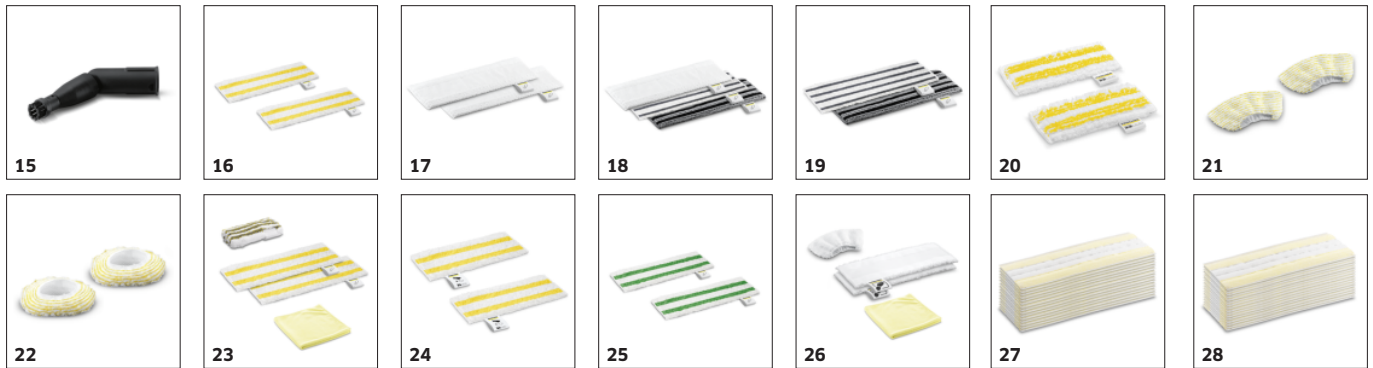

ZUBEHÖR VON SC 2 EASYFIX 1.512-602.0

		Bestell-Nr.	Beschreibung	
DAMPFREINIGER/-SAUGER/BÜGELSTATION				
Bürstenaufsätze				
Dampfturbobürste	15	2.863-159.0	Kein mühsames Schrubben mehr! Die Dampfturbobürste steht für kraftsparendes Reinigen in der Hälfte der Zeit. Eine echte Arbeiterleichterung, besonders beim Reinigen von Fugen und Ecken.	☐
Tuchsets				
Universal Bodentuchset EasyFix	16	2.863-339.0	Die Universal-Bodentücher aus hochwertiger Feinstfaser sind ideal für das Entfernen hartnäckiger Verschmutzungen mit dem Dampfreiniger. Dank Klettsystem kein Schmutzkontakt beim Tuchwechsel.	☐
Sensitiv Bodentuchset EasyFix	17	2.863-340.0	Das Sensitiv Bodentuchset EasyFix ist mit seinen 2 hochwertigen, weichen Bodentüchern perfekt für die sanfte Reinigung von empfindlichen, versiegelten Böden.	☐
Allrounder Bodentuchset EasyFix	18	2.863-341.0	Das Allrounder Bodentuchset EasyFix - perfekt für jeden Schmutz und für jeden Boden, von empfindlichen, versiegelten Fußböden bis hin zu hartnäckigem Schmutz auf Fliesen.	☐
Power Bodentuchset EasyFix	19	2.863-342.0	Zwei Bodentücher für die gründliche und hygienische Reinigung von unempfindlichen Hartböden mit mittleren bis hartnäckigen Verschmutzungen.	☐
Tuchset für flexible Handdüse	20	2.863-343.0	Die Tücher für die flexible Handdüse bestehen aus hochwertiger Feinstfaser - für beste Schmutzlösung und Schmutzaufnahme. Dank Klettsystem komfortabler Tuchwechsel ohne Schmutzkontakt.	☐
Handdüse Überzugsset	21	2.863-344.0	Set mit 2 Überzügen für die Handdüse. Die Überzüge bestehen aus hochwertiger Feinstfaser - für beste Schmutzlösung und Schmutzaufnahme.	☐
Große Rundbürste Überzugsset	22	2.863-345.0	2 Überzüge für die große Rundbürste aus hochwertiger Feinstfaser zur besseren Schmutzentfernung und für glänzende Ergebnisse mit der großen Rundbürste.	☐
Starter Tuchset	23	2.863-346.0	Das hochwertige Starter-Tuchset für die Dampfreinigung enthält 2 Universal-Bodentücher, einen Abrasiv-Überzug für die Handdüse und ein Poliertuch.	☐
Universal-Bodentuchset EasyFix Mini	24	2.863-349.0	Tuchwechsel ohne Schmutzkontakt: die hochwertigen Universal-Bodentücher EasyFix Mini. Dank Klettsystem einfach und schnell an der Dampfreiniger-Bodendüse EasyFix Mini fixier- und entfernbar.	☐
RelFibe Universal floor cloth set EasyFix	25	2.863-379.0	Die RelFibe-Bodentücher aus 100 % recyceltem Polyester mit CiCLO® Technologie* (ohne Klettverschluss) sind ideal für das Entfernen hartnäckiger Verschmutzungen mit dem Dampfreiniger.	☐
Mikrofaser-Tuchset Küche	26	2.863-265.0	Das Mikrofaser-Tuchset für die Dampfreinigung in der Küche enthält zwei hochwertige Mikrofaser-Bodentücher, einen Mikrofaser-Überzug für die Handdüse und ein Mikrofaser-Edelstahl Tuch.	☐
Einwegtuchset EasyFix	27	2.863-299.0	15 Einwegtücher für die Bodendüse EasyFix zur schnellen und hygienischen Reinigung von Hartflächen. Die gelben Klettstreifen ermöglichen eine einfache Tuchfixierung.	☐
Einwegtuchset EasyFix Mini	28	2.863-300.0	15 Einwegtücher für die Bodendüse EasyFix Mini zur schnellen und hygienischen Reinigung von Hartflächen. Die gelben Klettstreifen ermöglichen eine einfache Tuchfixierung.	☐