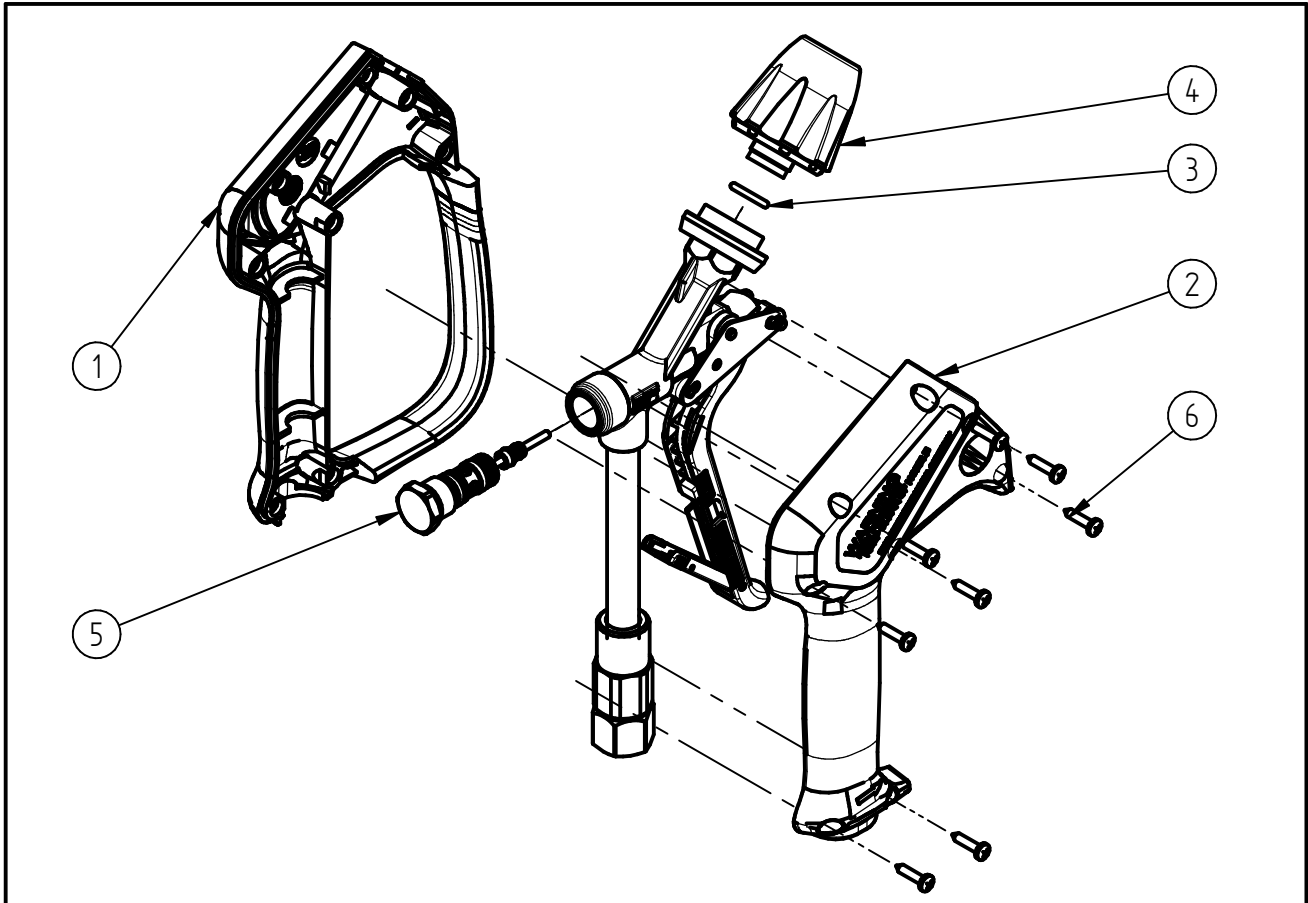

Ersatzteilzeichnung

Hochdruckspritzpistole ST-2600

Artikel-Nr. 202600645

Pos.	Artikelnummer	Benennung
1	020008632	Halbschale m.Bügel ST-2600 blau
2	020008633	Halbschale ST-2600 blau
3	050000248	O-Ring 11,91x2,62 HNBR 90 Sh
4	202700306	TM Kupplung QR2015 Niro blau
5	202300490	Repair-Kit ST-2300/2600
6	900035161	Repair-Kit Schrauben