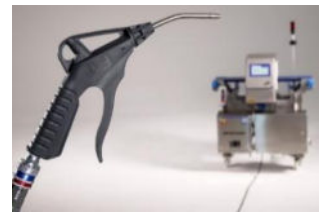

Druckluftpistole 208 DETECT

Für mehr Lebensmittelsicherheit

NEU!

Detektierbare Druckluftpistole

Entwickelt für mehr Sicherheit
in der Lebensmittel- und Getränkeindustrie

• Detektierbar

→ Alle Teile sind metall- und röntgendecktierbar! Body, Ventil und Dichtung

*die Größe der detektierbaren Kunststoffteile hängt neben dem Fabrikat des Detektors auch von dessen Kalibrierung ab

DETECT Serie 208 Druckluftpistolen

- Hohe Blaskraft
- Leicht regelbarer Luftstrom
- Ergonomischer Griff
- Leichtes Gewicht
- Reinigen, Trocknen und Kühlen mit Luft
- Für Links- und Rechtshänder

Schauen Sie sich unser Video auf Youtube-CEJN Group an:

<https://www.youtube.com/watch?v=yH19zTUJVqM>

	Artikel-Nr.	Bezeichnung	Anschluss	CHF
  Star Tip offen		Blaspistole DETECT Serie 208 dunkelblau, detektierbar, lebensmittelechtes Material + Fett		
	11 208 7100	Messingrohr 90mm offen nicht abnehmbar	G 1/4" IG	39.50
	11 208 7101	Edelstahlrohr 90mm offen nicht abnehmbar	G 1/4" IG	43.70
	11 208 7103 <small>SUVA</small>	Messingrohr 90mm Star-Tip nicht abnehmbar	G 1/4" IG	41.70
	11 208 7106	Edelstahlrohr 90mm Star-Tip nicht abnehmbar	G 1/4" IG	folgt
	11 208 7300	Messingrohr 300mm offen nicht abnehmbar	G 1/4" IG	49.80
	11 208 7301	Edelstahlrohr 300mm offen nicht abnehmbar	G 1/4" IG	55.10
	11 208 7303 <small>SUVA</small>	Messingrohr 300mm Star Tip nicht abnehmbar	G 1/4" IG	52.40
	11 208 7306	Edelstahlrohr 300mm Star Tip nicht abnehmbar	G 1/4" IG	folgt
	11 208 7500	Messingrohr 500mm offen nicht abnehmbar	G 1/4" IG	54.30
	11 208 7501	Edelstahlrohr 500mm offen nicht abnehmbar	G 1/4" IG	60.00
	11 208 7503 <small>SUVA</small>	Messingrohr 500mm Star Tip nicht abnehmbar	G 1/4" IG	57.30
	11 208 7506	Edelstahlrohr 500mm Star Tip nicht abnehmbar	G 1/4" IG	folgt
	11 208 7001	Edelstahlrohr 1000mm offen nicht abnehmbar	G 1/4" IG	67.40