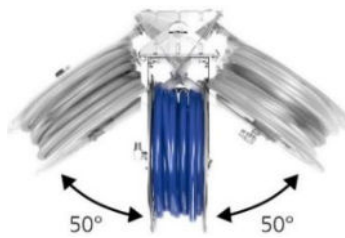

Schwenk-Halterung für ein Plus an Ergonomie, komfortabel über längere Entfernungen abrollen, optional