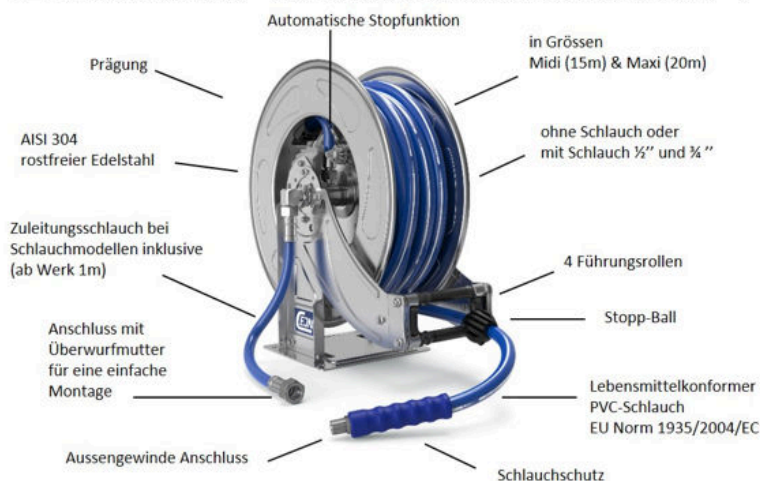

Offene Aufroller für Fluide und Luft

Edelstahl-Schlauchaufroller F&B